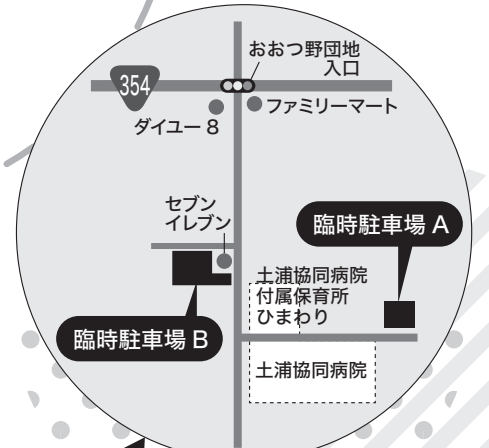

茨城町農産物マスコットキャラクター
ひぬ丸くん

阿見町マスコットキャラクター
あみっぺ

茨西市マスコットキャラクター
ちっくん

亀城太鼓演奏、沖宿囃子披露
霞ヶ浦凧(足湯)

霞ヶ浦環境科学センターまでのご案内

土浦協同病院、近隣のショッピングセンター等へ駐車しないようにお願いします。

交通アクセス

【自家用車等】

常磐自動車道土浦北インターチェンジから車で約20分
霞ヶ浦大橋から車で約25分

センター駐車場は大変混雑します。会場までは、公共交通機関または土浦駅東口・臨時駐車場からの無料シャトルバスを御利用ください。

【公共交通機関】

土浦駅から関鉄観光バス「土浦協同病院行き」乗車約25分
「土浦協同病院」バス停下車後、徒歩約20分
※ECOフェスティバル当日は土浦駅東からの無料シャトルバスを御利用ください。

無料シャトルバス案内