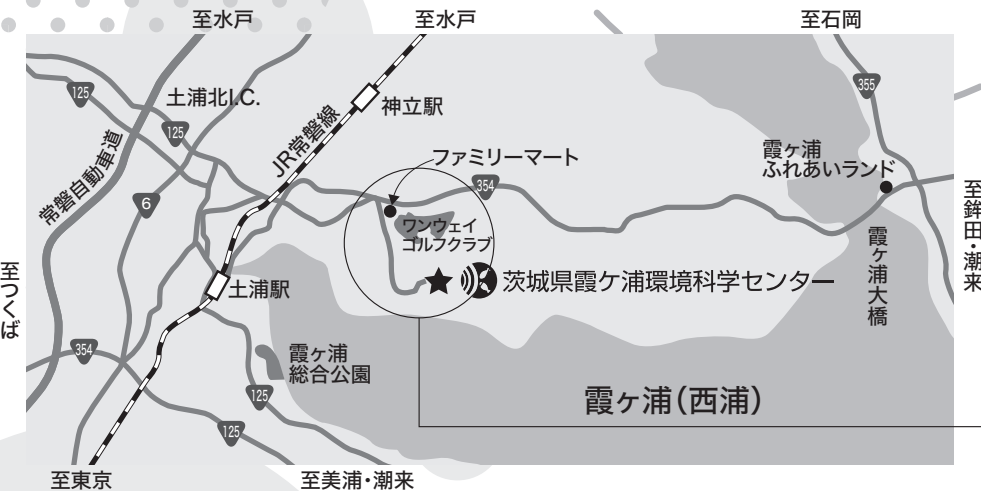

茨城町農産物マスコットキャラクター
ひぬ丸くん

阿見町マスコットキャラクター
あみっぺ

茨西市マスコットキャラクター
ちっくん

亀城太鼓演奏、沖宿囃子披露
霞ヶ浦凧(足湯)

霞ヶ浦環境科学センターまでのご案内

土浦協同病院、近隣のショッピングセンター等へ駐車しないようにお願いします。

交通アクセス

【自家用車等】

常磐自動車道土浦北インターチェンジから車で約20分
霞ヶ浦大橋から車で約25分

センター駐車場は大変混雑します。会場までは、公共交通機関または土浦駅東口・臨時駐車場からの無料シャトルバスを御利用ください。

【公共交通機関】

土浦駅から関鉄観光バス「土浦協同病院行き」乗車約25分
「土浦協同病院」バス停下車後、徒歩約20分
※ECOフェスティバル当日は土浦駅東からの無料シャトルバスを御利用ください。

無料シャトルバス案内

センター→臨時駐車場B→臨時駐車場A→センター周回バス
9時30分から16時40分まで 概ね10~20分の間隔で運行しています。
※運行表が変更になる場合がございます。