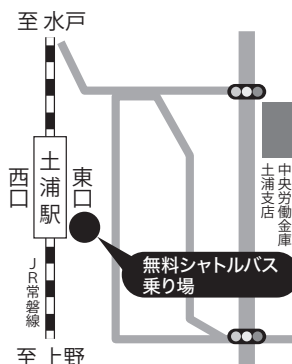

茨城町農産物マスコットキャラクター
ひぬ丸くん

阿見町マスコットキャラクター
あみっぺ

茨西市マスコットキャラクター
ちっくん

亀城太鼓演奏、沖宿囃子披露
霞ヶ浦凧(足湯)

霞ヶ浦環境科学センターまでのご案内

土浦協同病院、近隣のショッピングセンター等へ駐車しないようにお願いします。

交通アクセス

【自家用車等】

常磐自動車道土浦北インターチェンジから車で約20分
霞ヶ浦大橋から車で約25分

センター駐車場は大変混雑します。会場までは、公共交通機関または土浦駅東口・臨時駐車場からの無料シャトルバスを御利用ください。

【公共交通機関】

土浦駅から関鉄観光バス「土浦協同病院行き」乗車約25分
「土浦協同病院」バス停下車後、徒歩約20分
※ECOフェスティバル当日は土浦駅東からの無料シャトルバスを御利用ください。

無料シャトルバス案内