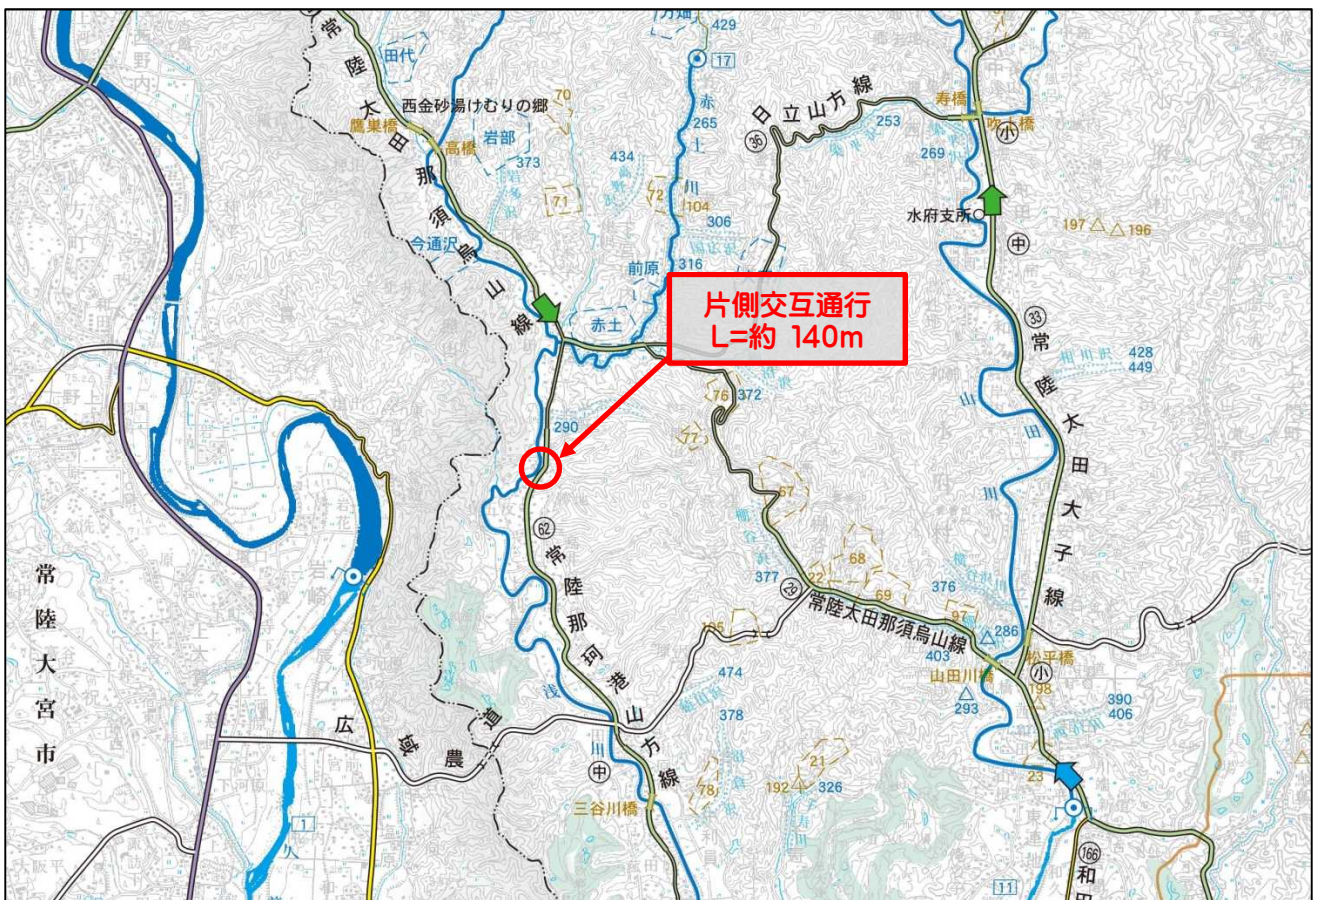

— 交通規制のお知らせ —

市道金1-2号線 照山線 (常陸太田市赤土町地内)

道路改良舗装工事に伴い1月14日(木)までの期間において、片側交互通行となりますので、ご迷惑をおかけしますが現場の指示に従って通行されますようご理解とご協力をお願いいたします。

なお、工事進捗や天候等により規制を実施しない場合があります。

発注者：茨城県常陸太田工事事務所 道路整備課

TEL 0294-80-3363

受注者：(株)井坂組