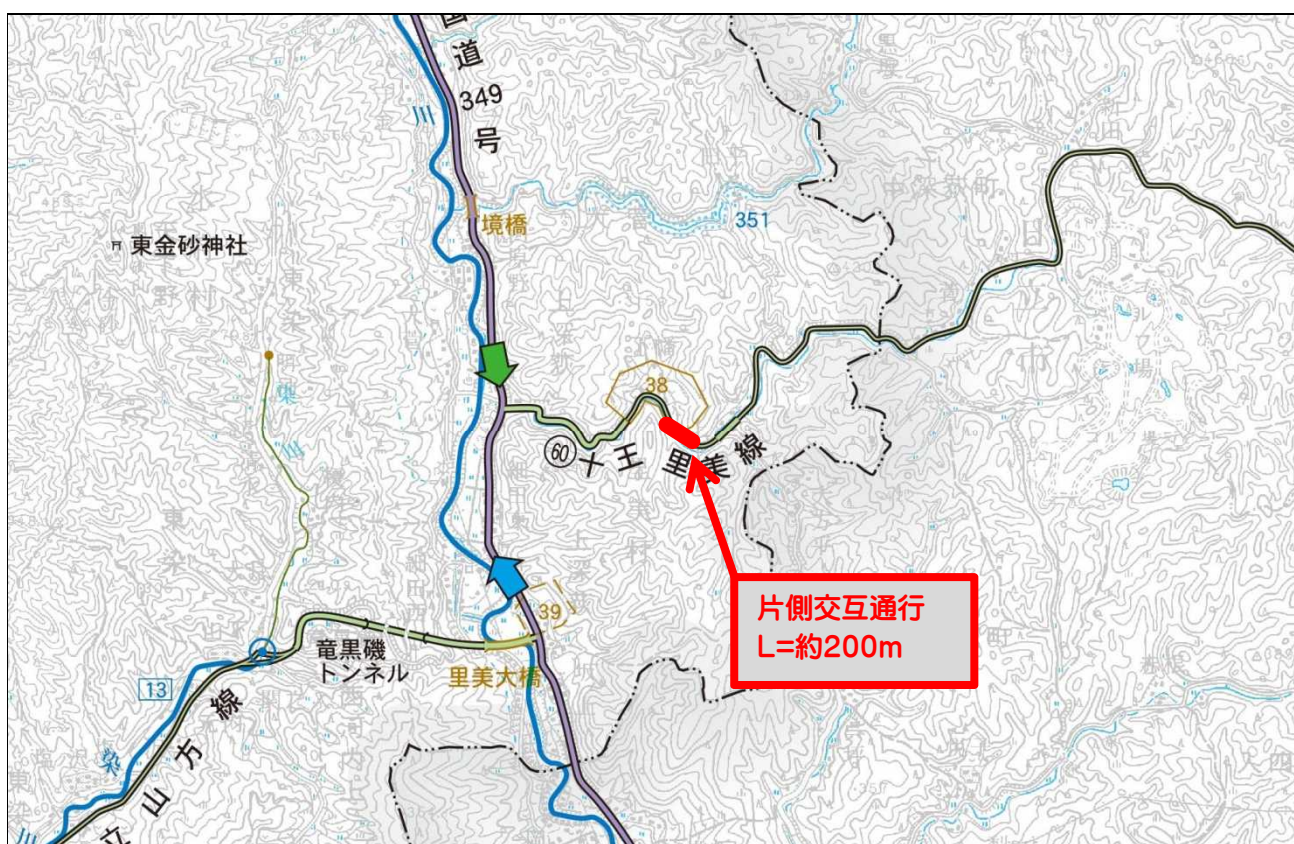

— 交通規制のお知らせ —

十王里美線 (常陸太田市上深荻町地内)

道路改良舗装工事に伴い令和3年2月18日(木)までの期間において、片側交互通行となりますので、ご迷惑をおかけしますが現場の指示に従って通行されますようご理解とご協力をお願いいたします。

なお、工事進捗や天候等により規制を実施しない場合があります。

発注者：茨城県常陸太田工事事務所 道路整備課

TEL 0294-80-3363

受注者：(株)須藤建設