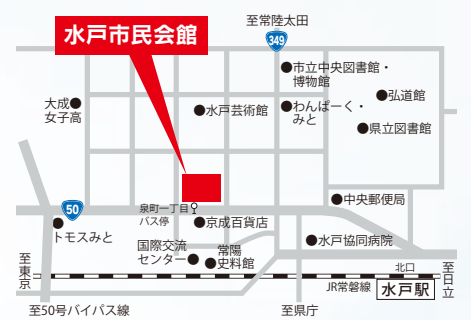

令和6年度

チャレンジいばらき 就職フェア

前期

水戸会場①

6/22 土

ホテルレイクビュー水戸 (水戸市宮町 1-6-1)

つくば会場

6/29 土

つくば国際会議場 (つくば市竹園 2-20-3)

水戸会場②

7/8 月

水戸市民会館 (水戸市泉町 1-7-1)

参加対象者

- 令和7年3月大学院・大学・短大・専修学校等 卒業予定者
- 卒業後概ね3年以内の方

タイムスケジュール

【午前の部】