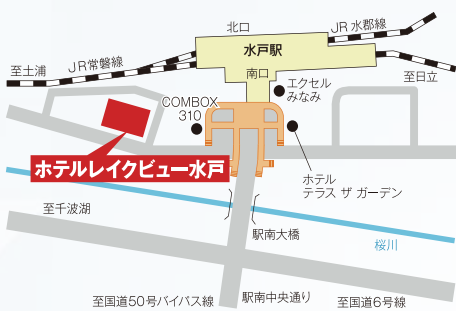

令和6年度

チャレンジいばらき 就職フェア

前期

水戸会場①

6/22 土

ホテルレイクビュー水戸 (水戸市宮町 1-6-1)

つくば会場

6/29 土

つくば国際会議場 (つくば市竹園 2-20-3)

水戸会場②

7/8 月

水戸市民会館 (水戸市泉町 1-7-1)

参加対象者

- 令和7年3月大学院・大学・短大・専修学校等 卒業予定者
- 卒業後概ね3年以内の方

タイムスケジュール

【午前の部】