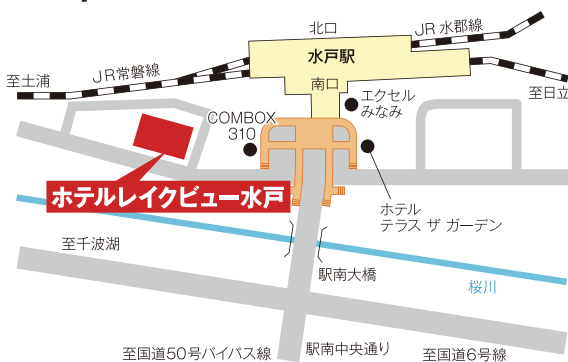

令和6年度

チャレンジいばらき 就職フェア

後期

水戸会場

10/7月 ホテルレイクビュー水戸
水戸駅から徒歩3分 (水戸市宮町 1-6-1)

土浦会場

10/21月 ホテルマロウド筑波
土浦駅から徒歩10分 (土浦市城北町 2-24)

参加対象者

- 令和7年3月大学院・大学・短大・専修学校等 卒業予定者
- 卒業後概ね3年以内の方

タイムスケジュール

[午前の部]

- 10時20分～ 受付開始
- 10時40分～12時40分 面接会

[午後の部]

- 13時40分～ 受付開始
- 14時00分～16時00分 面接会

その他

- 午前の部・午後の部で参加事業所を入れ替え!
- 履歴書を複数枚ご持参ください!
- 会場内への昼食の持ち込みはご遠慮ください!
- 公共交通機関でご来場ください!