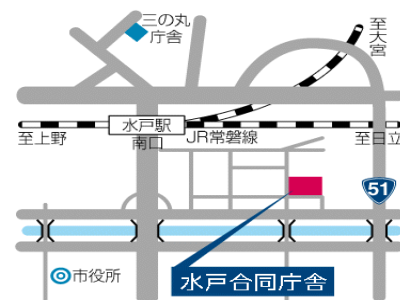

令和3年度 元気いばらき

就職面接会 (水戸会場)

【日時・場所】

令和 **3** 年 **7** 月 **21** 日 (水)

13:30~15:30 (受付 13:00~)

茨城県水戸合同庁舎 2階大会議室
(水戸市柵町 1-3-1)

事前申込不要・参加費無料

企業の人事担当者と直接お会いできるチャンスです。ぜひご参加ください。

◆現在お仕事を探している方、どなたでも参加できます。

※R4.3月卒業予定の学生の方も、企業の方から説明を聞くことができます。

◆当日は、県内に本社又は就業場所がある事業所が参加します。(約20社参加予定)

※履歴書を複数枚ご持参ください。

※雇用保険の「求職活動実績」になります。

※新型コロナウイルスの感染防止の為、当日は必ずマスク着用でご参加ください。

◆ 会場アクセス ◆

JR水戸駅南口より徒歩約10分。

※ご来場の際は、公共交通機関をご利用ください。

各種相談コーナーあります

- ・キャリアカウンセリングコーナー
- ・介護福祉職相談コーナー
- ・就農相談コーナー
- ・官公庁コーナー 等

【お問合せ】

いばらき就職支援センター
水戸市三の丸 1-7-41
☎029-233-1576 (直通)

令和3年度元気いばらき就職面接会

検索

詳細は、茨城県労働政策課の「令和3年度元気いばらき就職面接会ホームページ」をご覧ください。(当日の求人情報等は、6月下旬掲載予定)