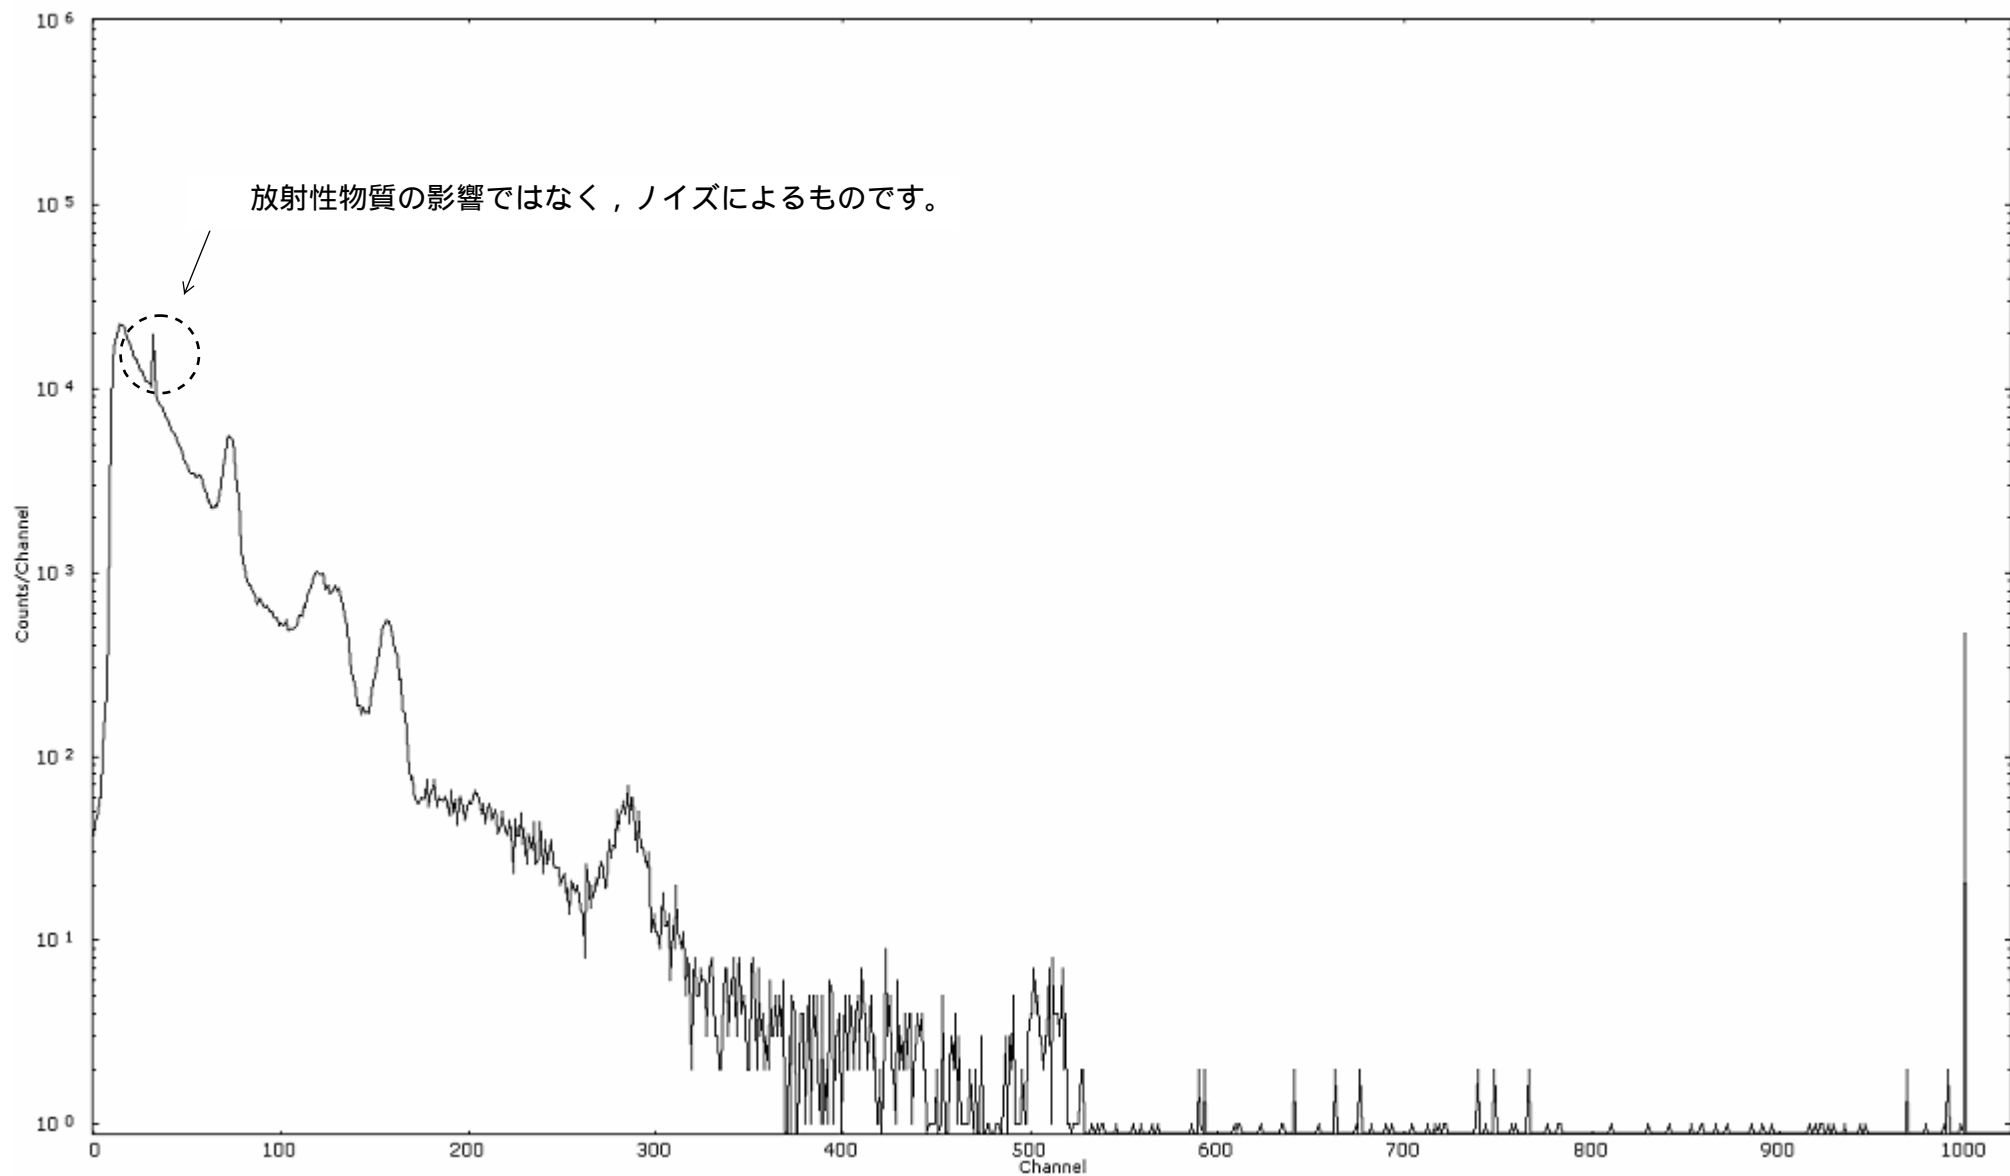

検出器番号 54
測定日時 2011年03月31日 10時20分

ライブタイム 600 秒
リアルタイム 600 秒

スペクトルグラフ
測定コード 村松110331A063

検出器番号 54
測定日時 2011年03月31日 10時30分

ライブタイム 600 秒
リアルタイム 600 秒

スペクトルグラフ
測定コード 村松110331A065

検出器番号 54
測定日時 2011年03月31日 10時50分