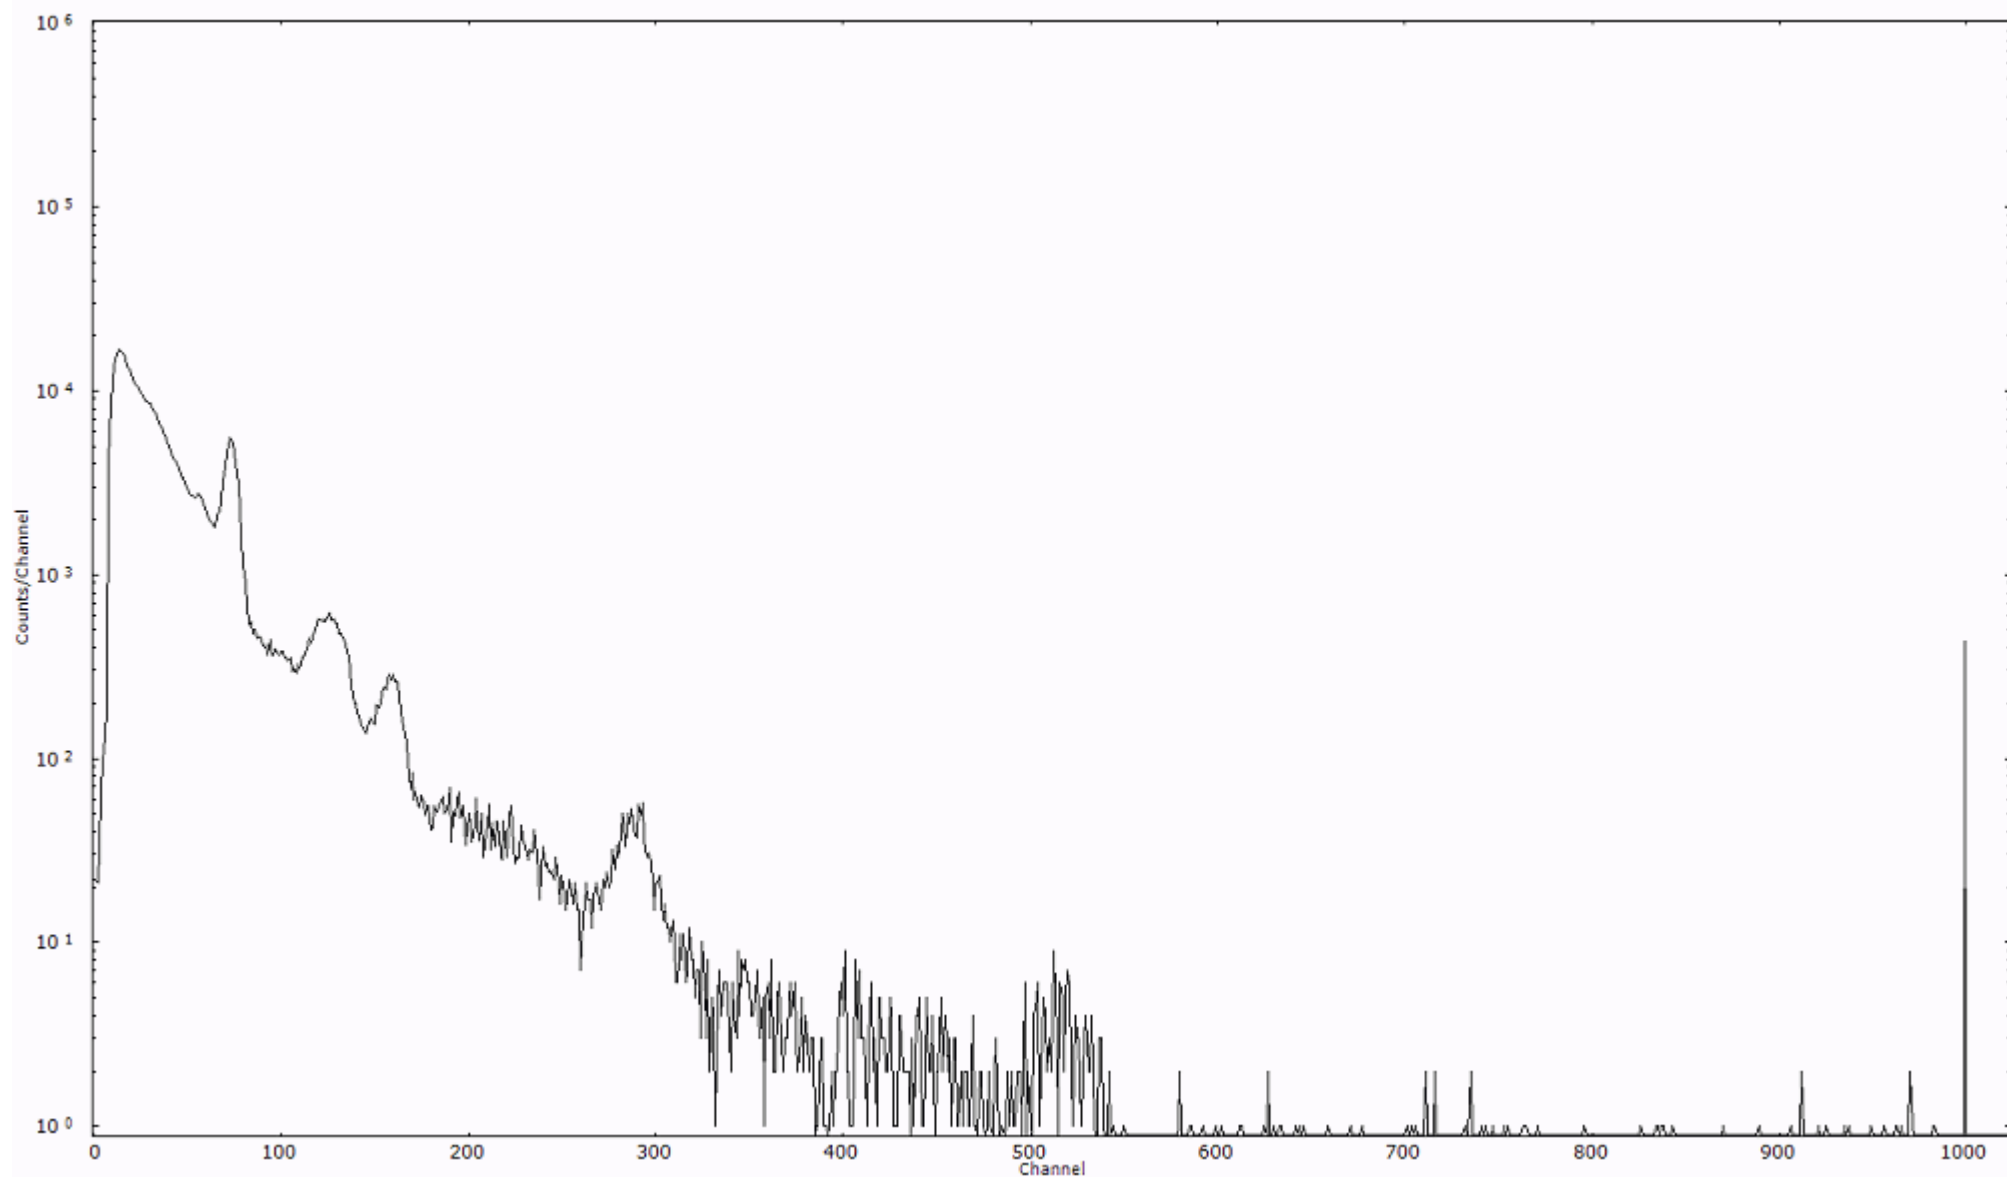

スペクトルグラフ
測定コード 舟石川110328A029

検出器番号 51
測定日時 2011年03月28日 04時50分

ライブタイム 600 秒
リアルタイム 600 秒