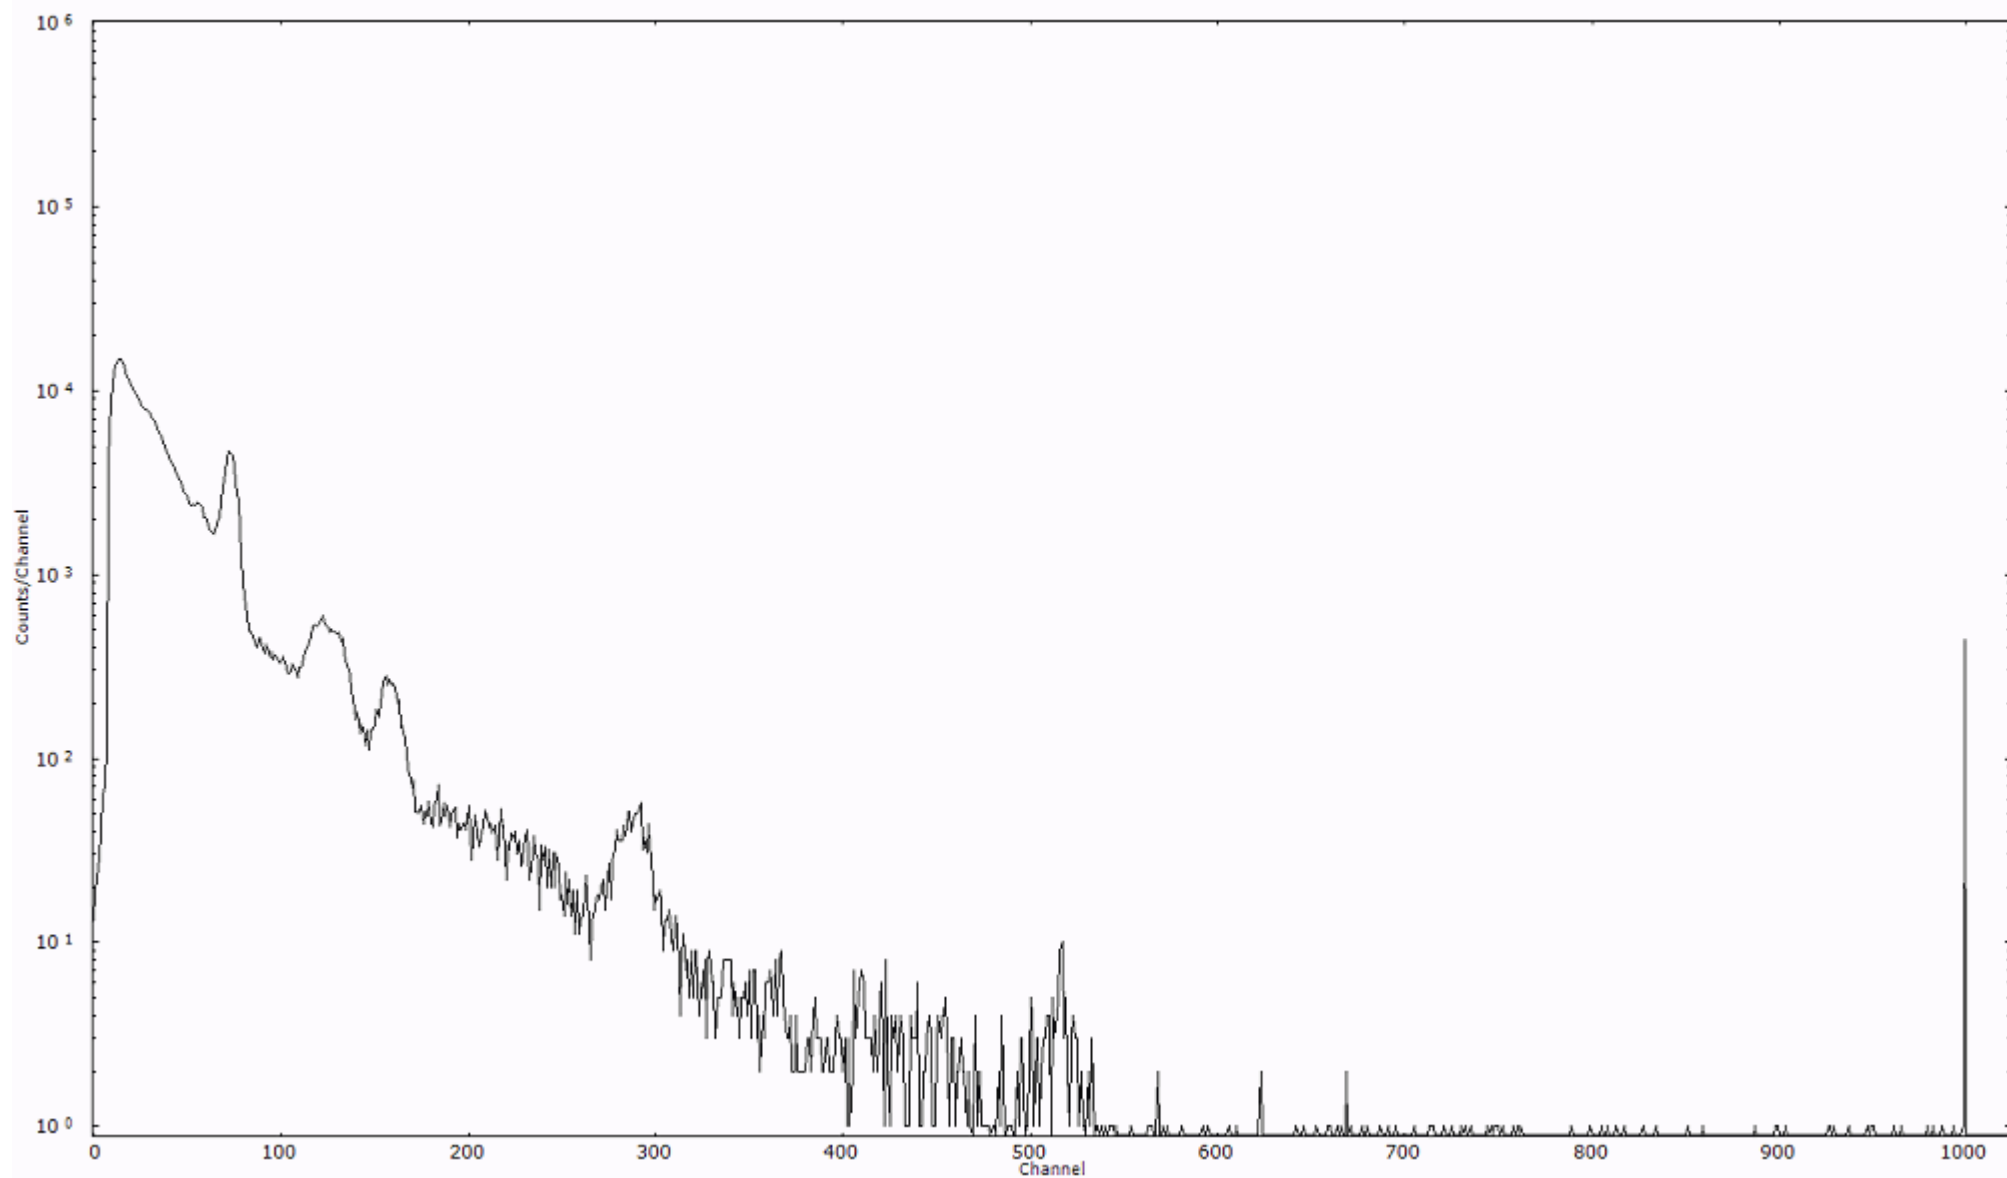

スペクトルグラフ  
測定コード 舟石川110329P064

検出器番号 51  
測定日時 2011年03月29日 22時50分

ライブタイム 600 秒  
リアルタイム 600 秒

スペクトルグラフ  
測定コード 舟石川110329P065

検出器番号 51  
測定日時 2011年03月29日 23時00分

ライブタイム 600 秒  
リアルタイム 600 秒

スペクトルグラフ  
測定コード 舟石川110329P066