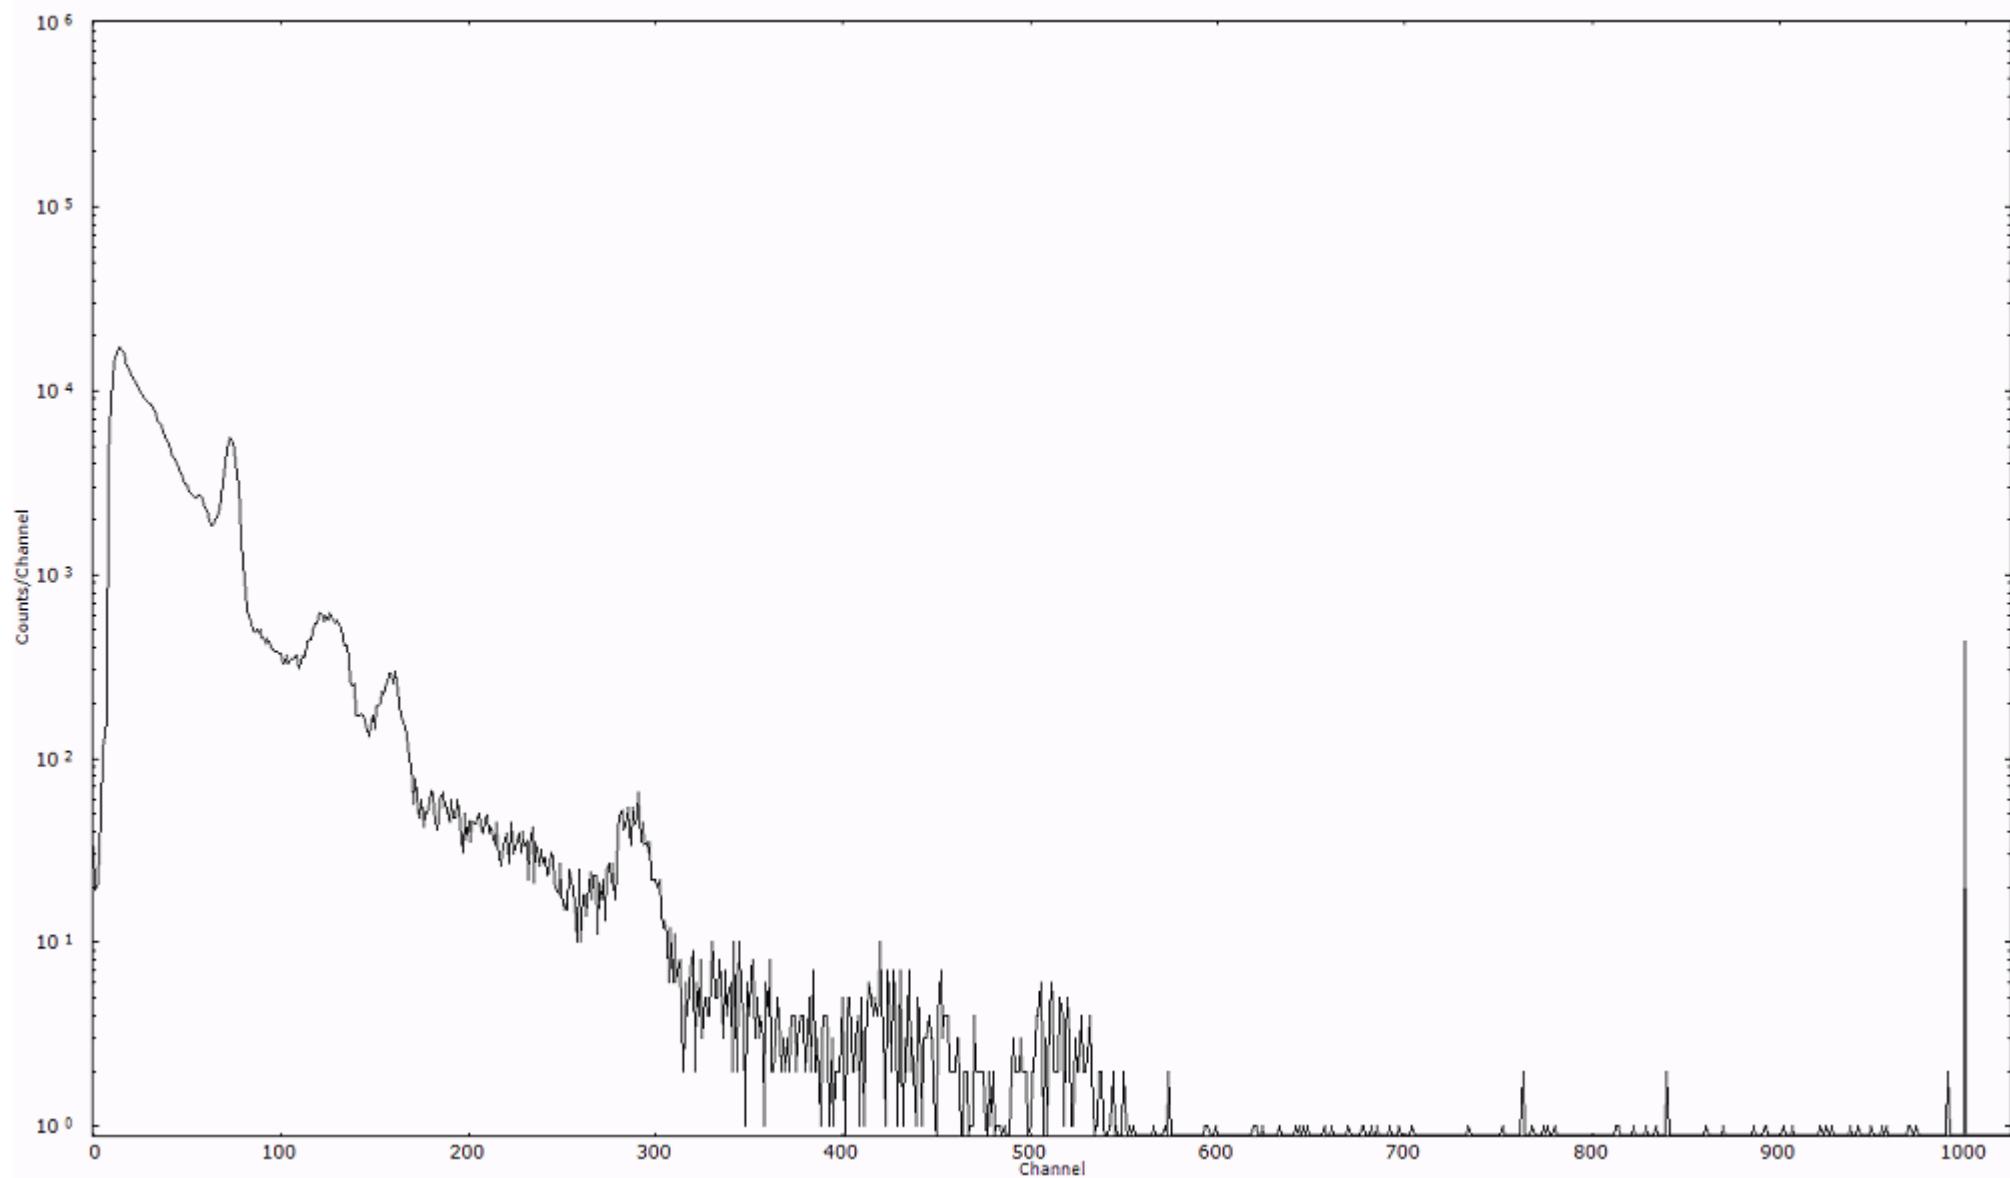

スペクトルグラフ
測定コード 舟石川110328A013

検出器番号 51
測定日時 2011年03月28日 02時10分

ライブタイム 600 秒
リアルタイム 600 秒