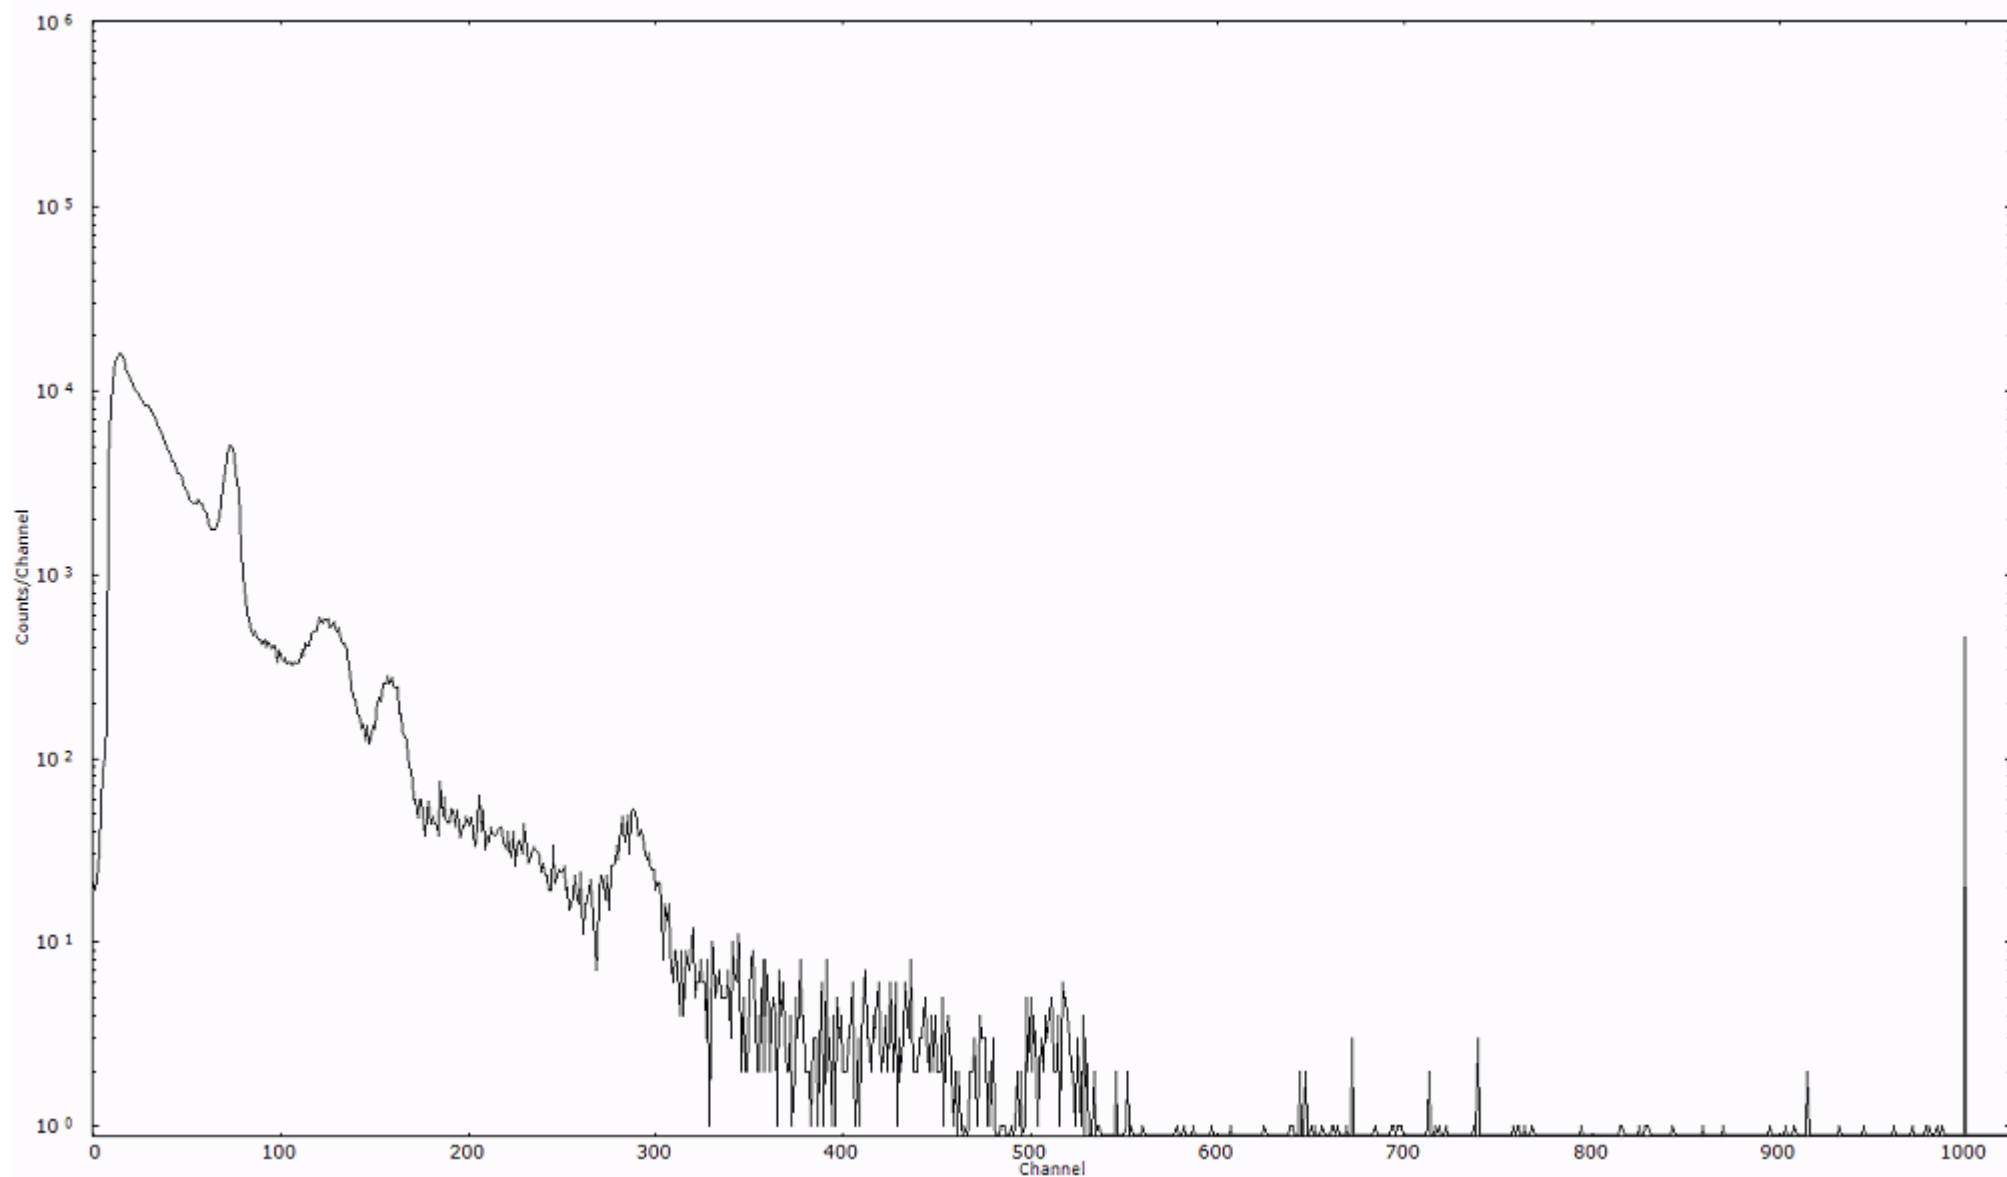

ライブタイム 600 秒  
リアルタイム 600 秒

スペクトルグラフ  
測定コード 舟石川110329A030

検出器番号 51  
測定日時 2011年03月29日 05時00分

ライブタイム 600 秒  
リアルタイム 600 秒

スペクトルグラフ  
測定コード 舟石川110329A031

検出器番号 51  
測定日時 2011年03月29日 05時10分

ライブタイム 600 秒  
リアルタイム 600 秒