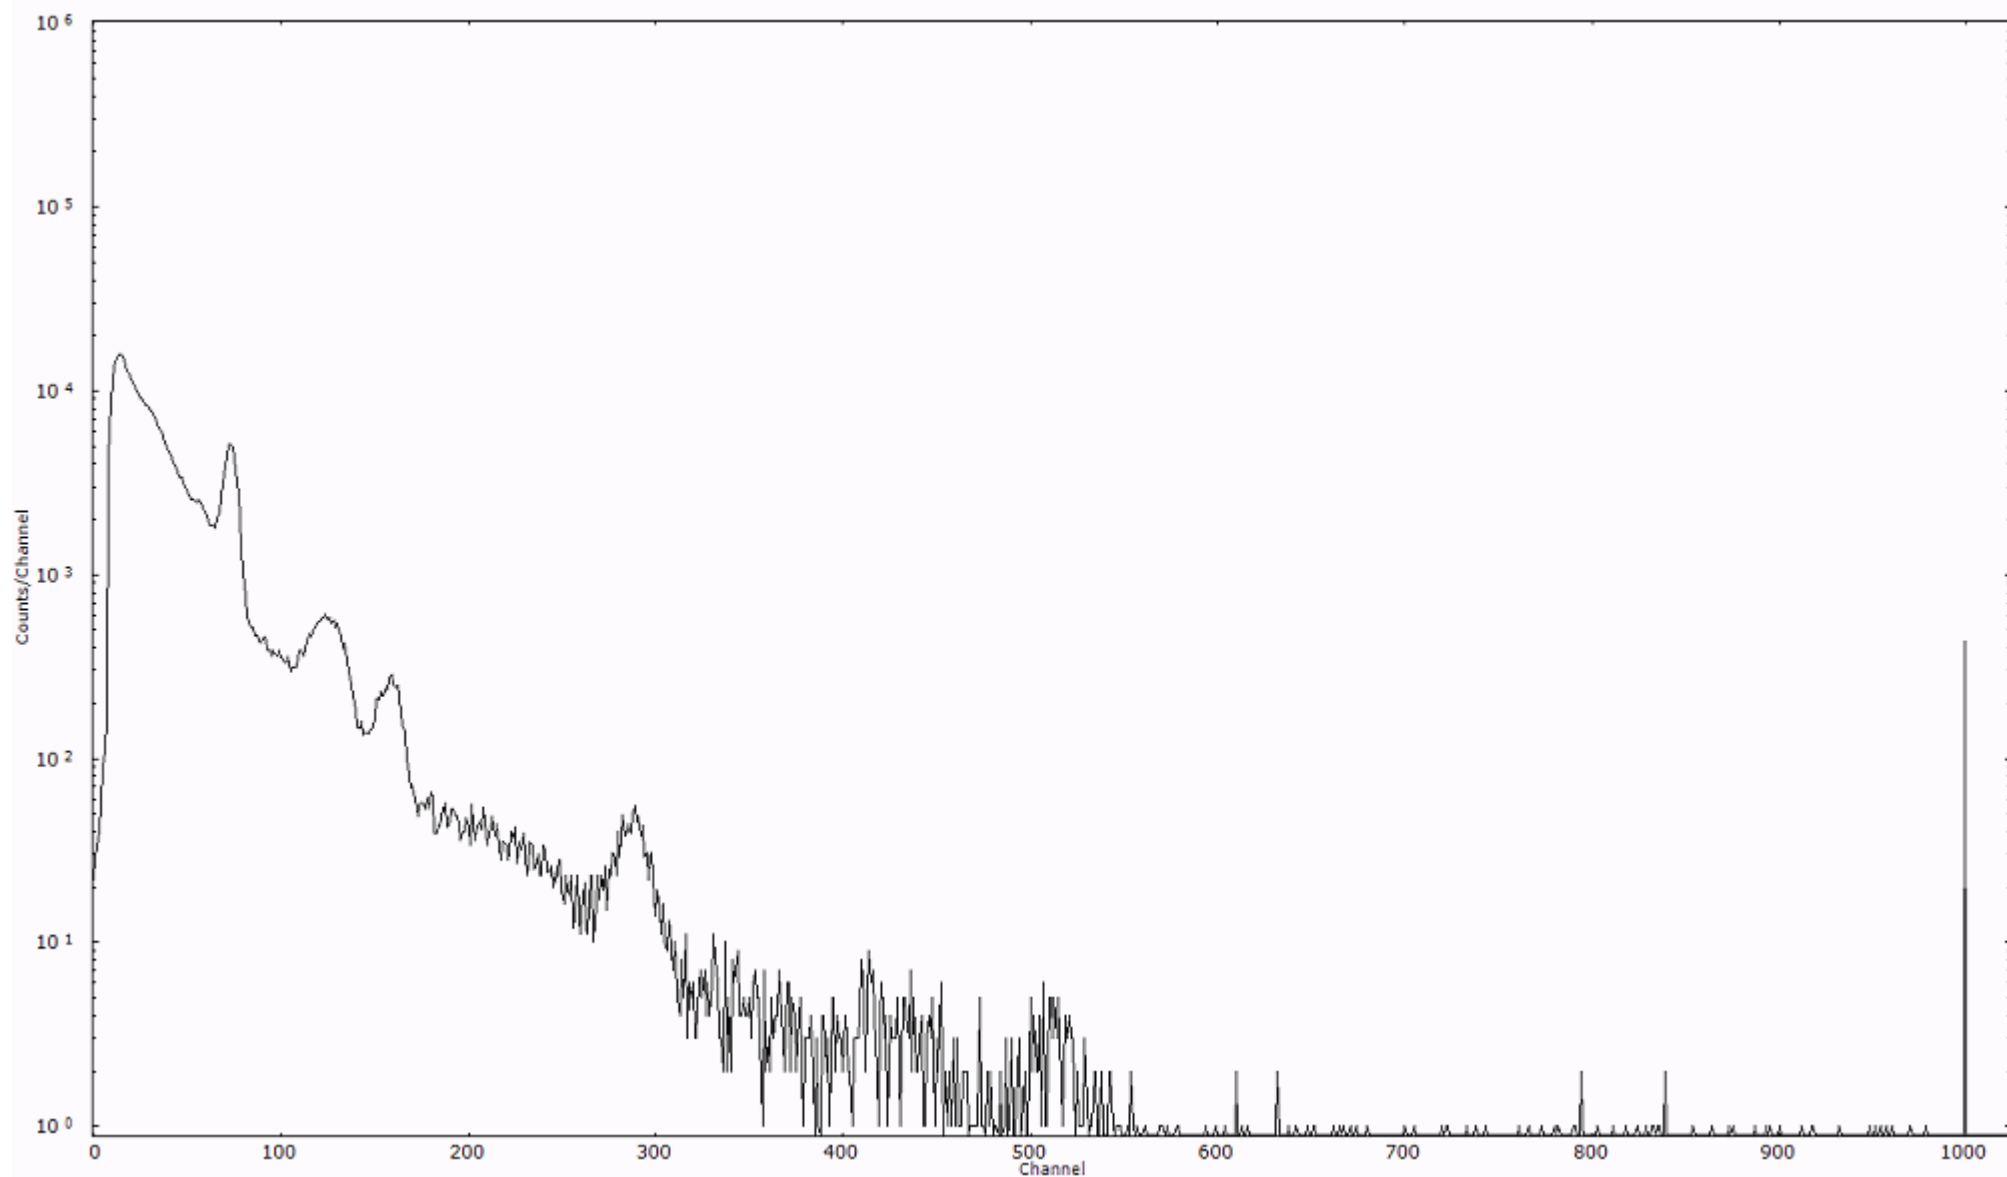

スペクトルグラフ
測定コード 舟石川110328P061

検出器番号 51
測定日時 2011年03月28日 22時20分

ライブタイム 600 秒
リアルタイム 600 秒