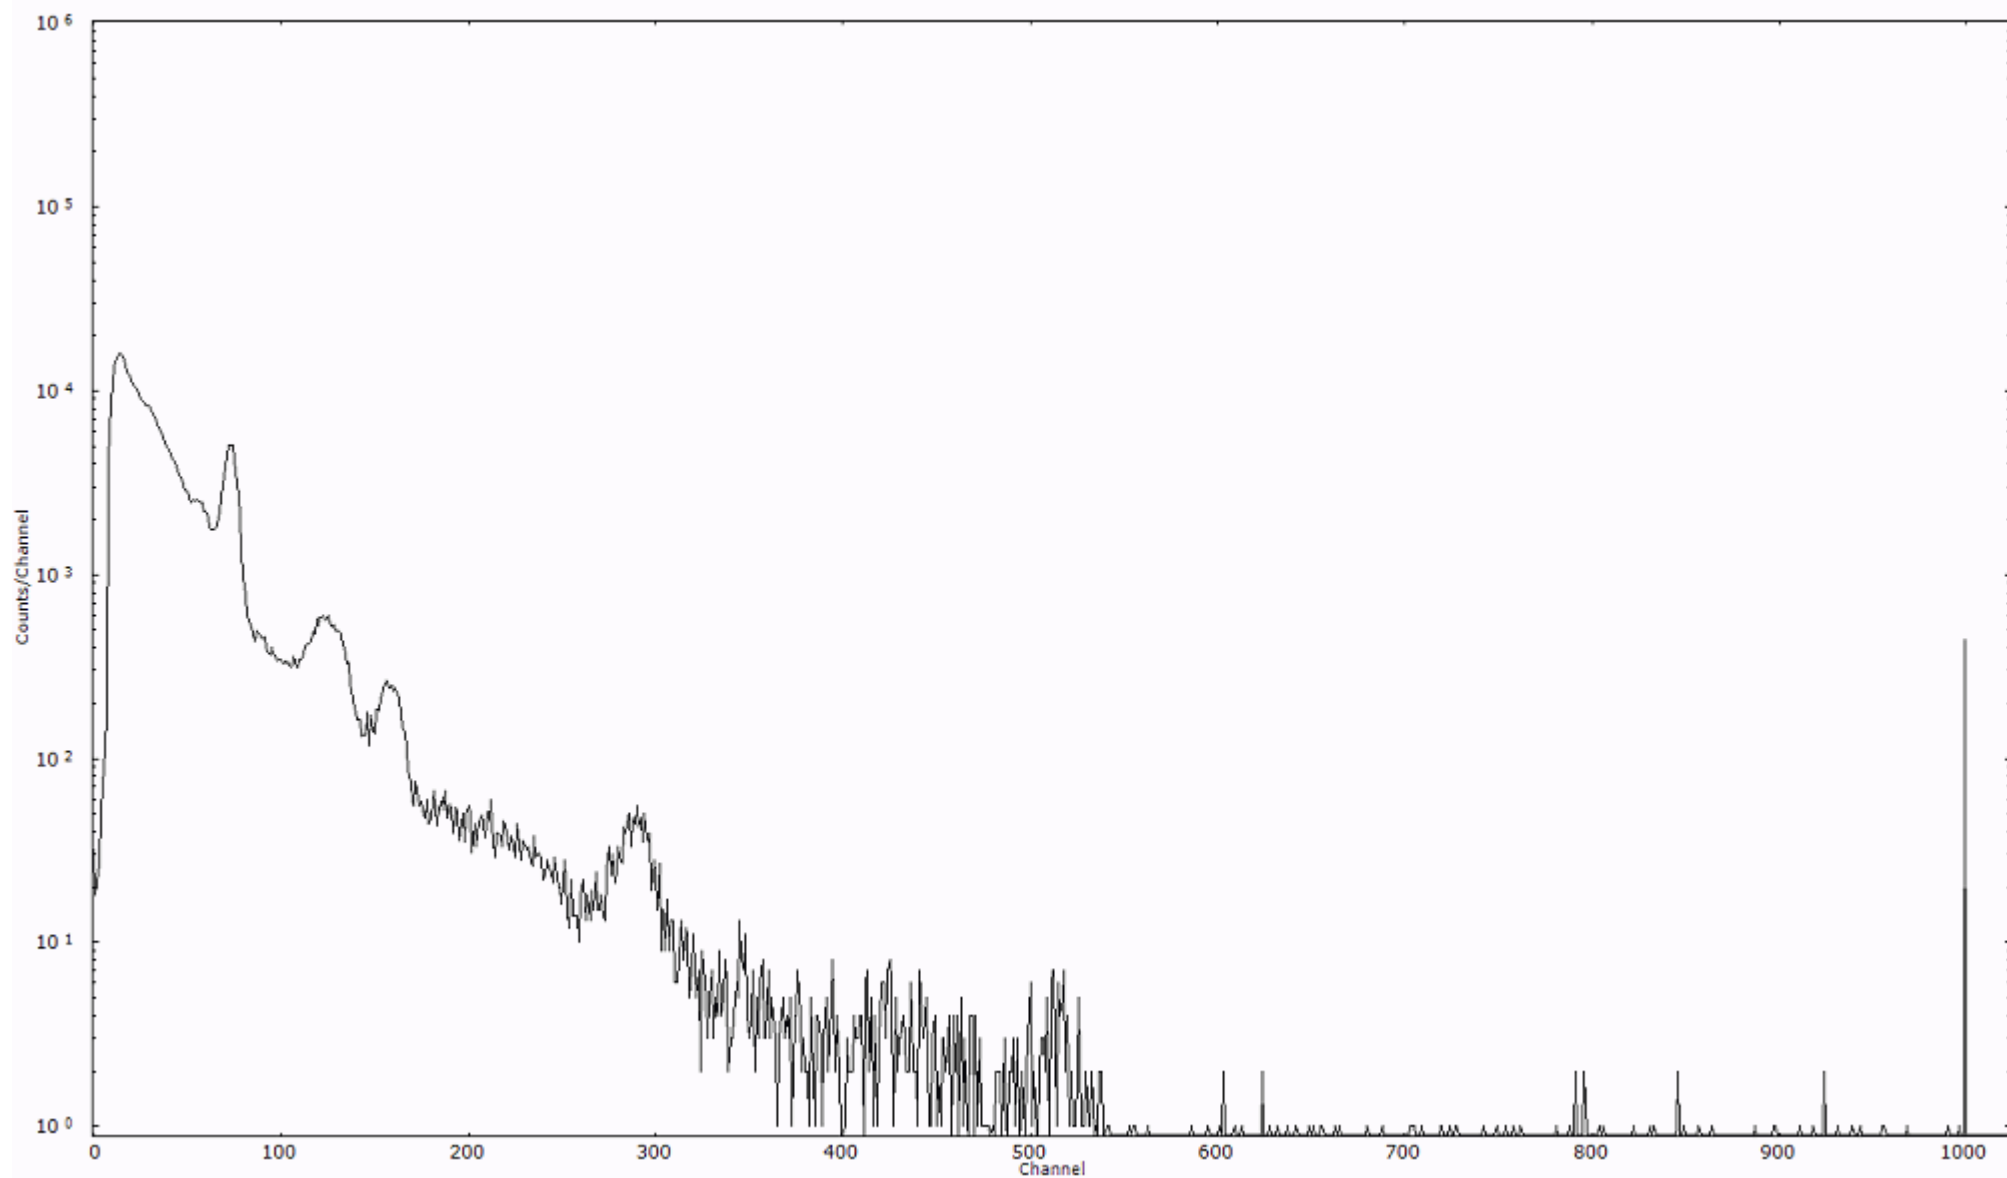

スペクトルグラフ
測定コード 舟石川110329A011

検出器番号 51
測定日時 2011年03月29日 01時50分

ライブタイム 600 秒
リアルタイム 600 秒