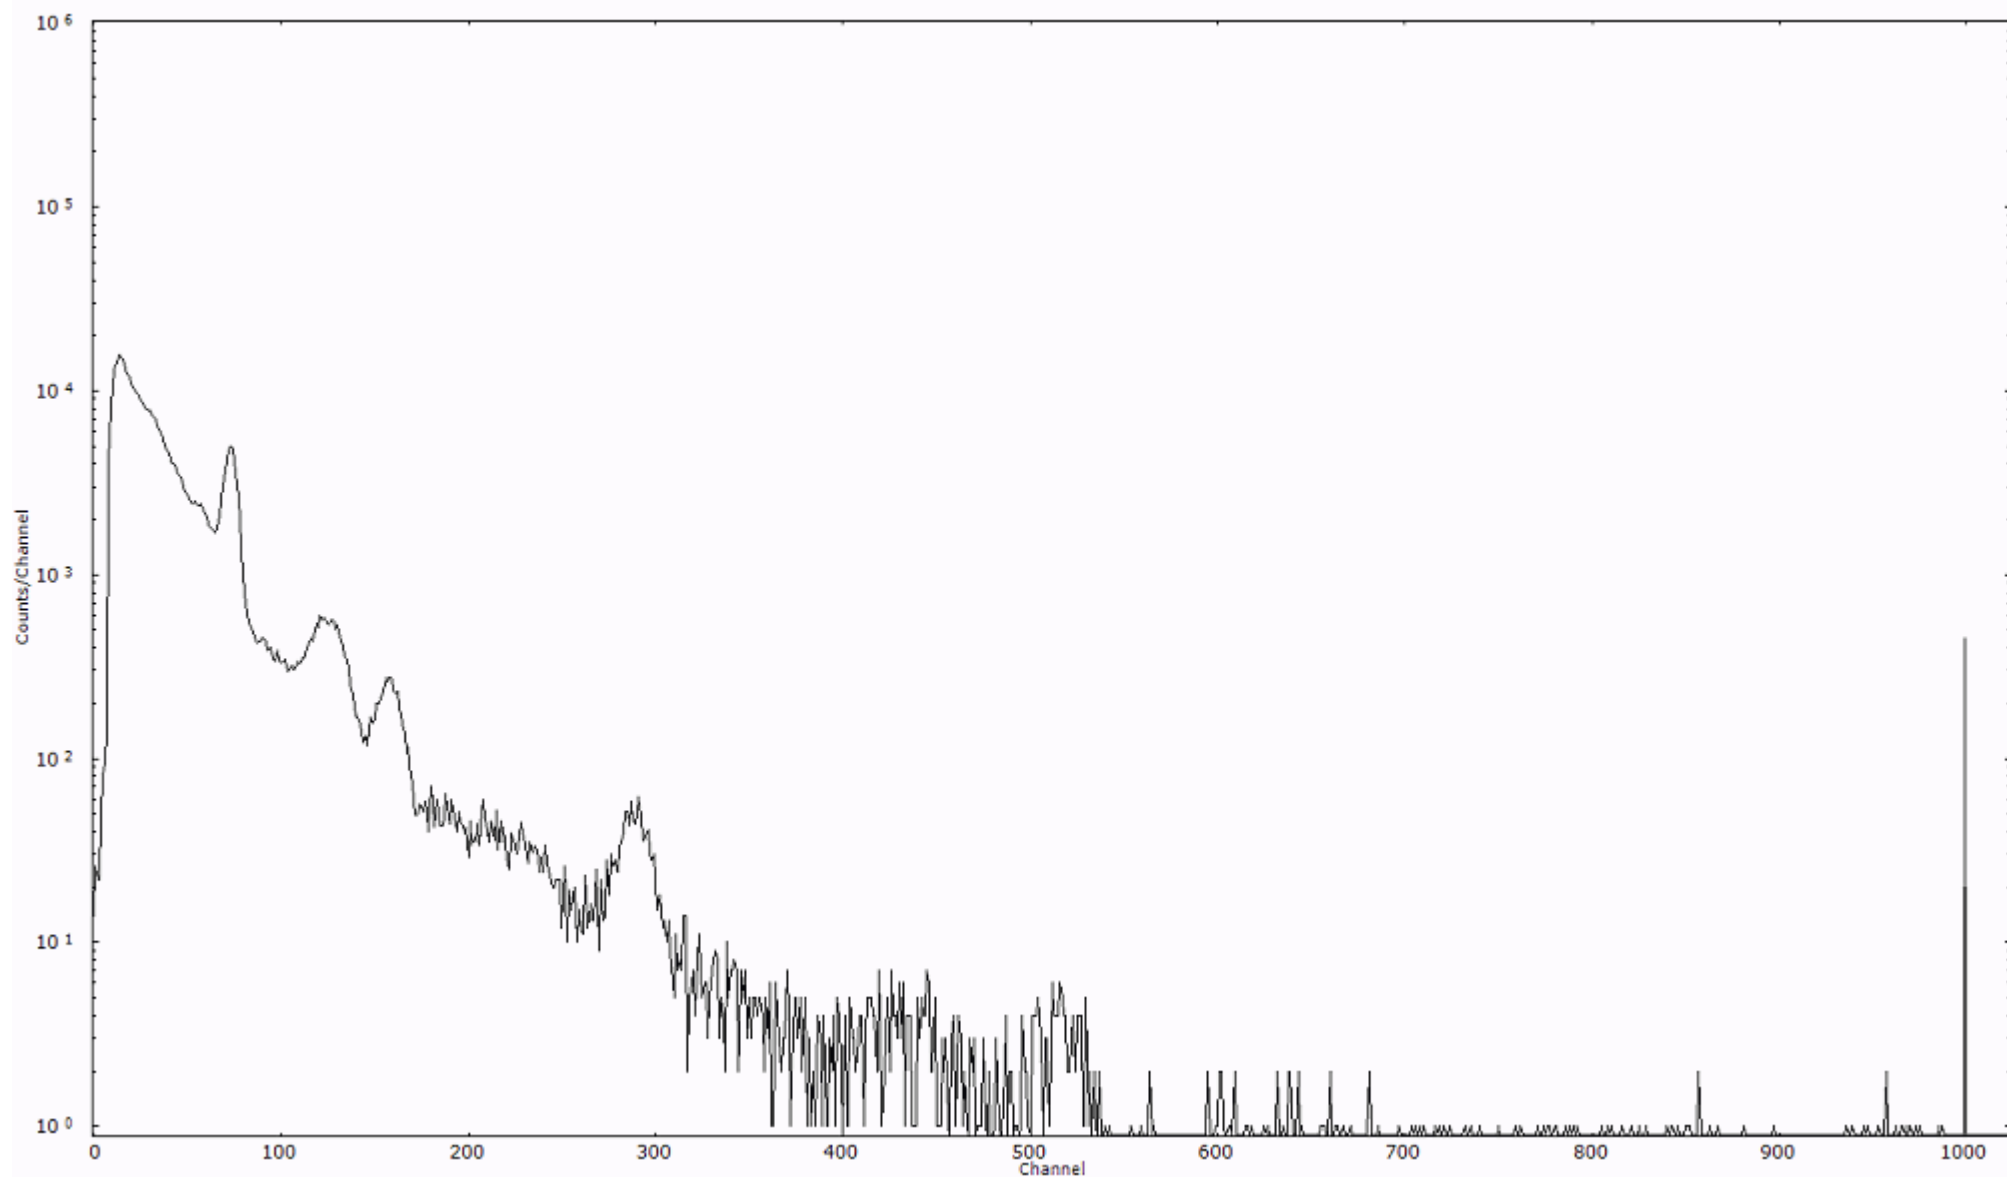

スペクトルグラフ
測定コード 舟石川110329A069

検出器番号 51
測定日時 2011年03月29日 11時30分

ライブタイム 600 秒
リアルタイム 600 秒