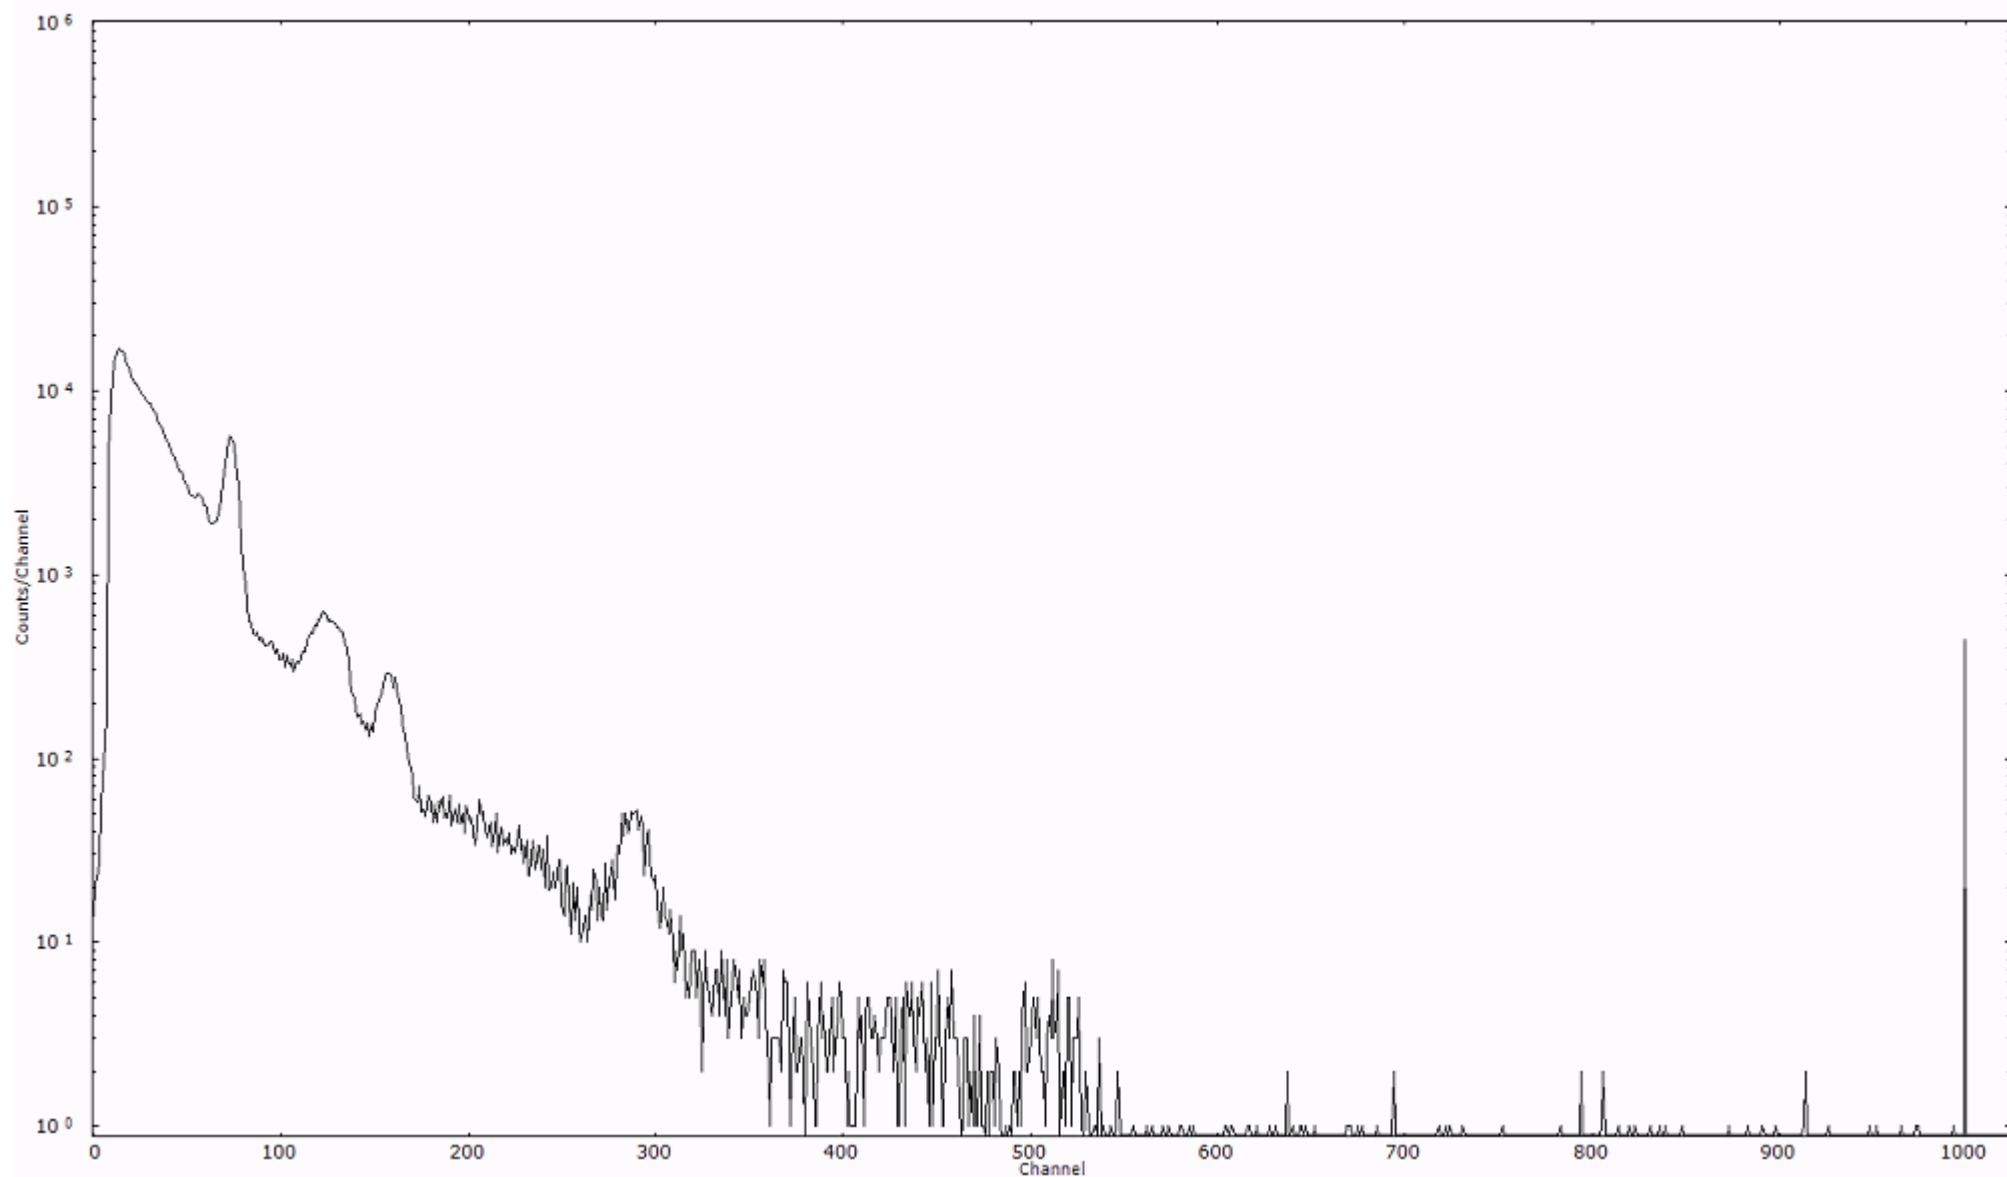

スペクトルグラフ  
測定コード 舟石川110328A008

検出器番号 51  
測定日時 2011年03月28日 01時20分

ライブタイム 600 秒  
リアルタイム 600 秒

スペクトルグラフ  
測定コード 舟石川110328A009

検出器番号 51  
測定日時 2011年03月28日 01時30分

ライブタイム 600 秒  
リアルタイム 600 秒

スペクトルグラフ  
測定コード 舟石川110328A010