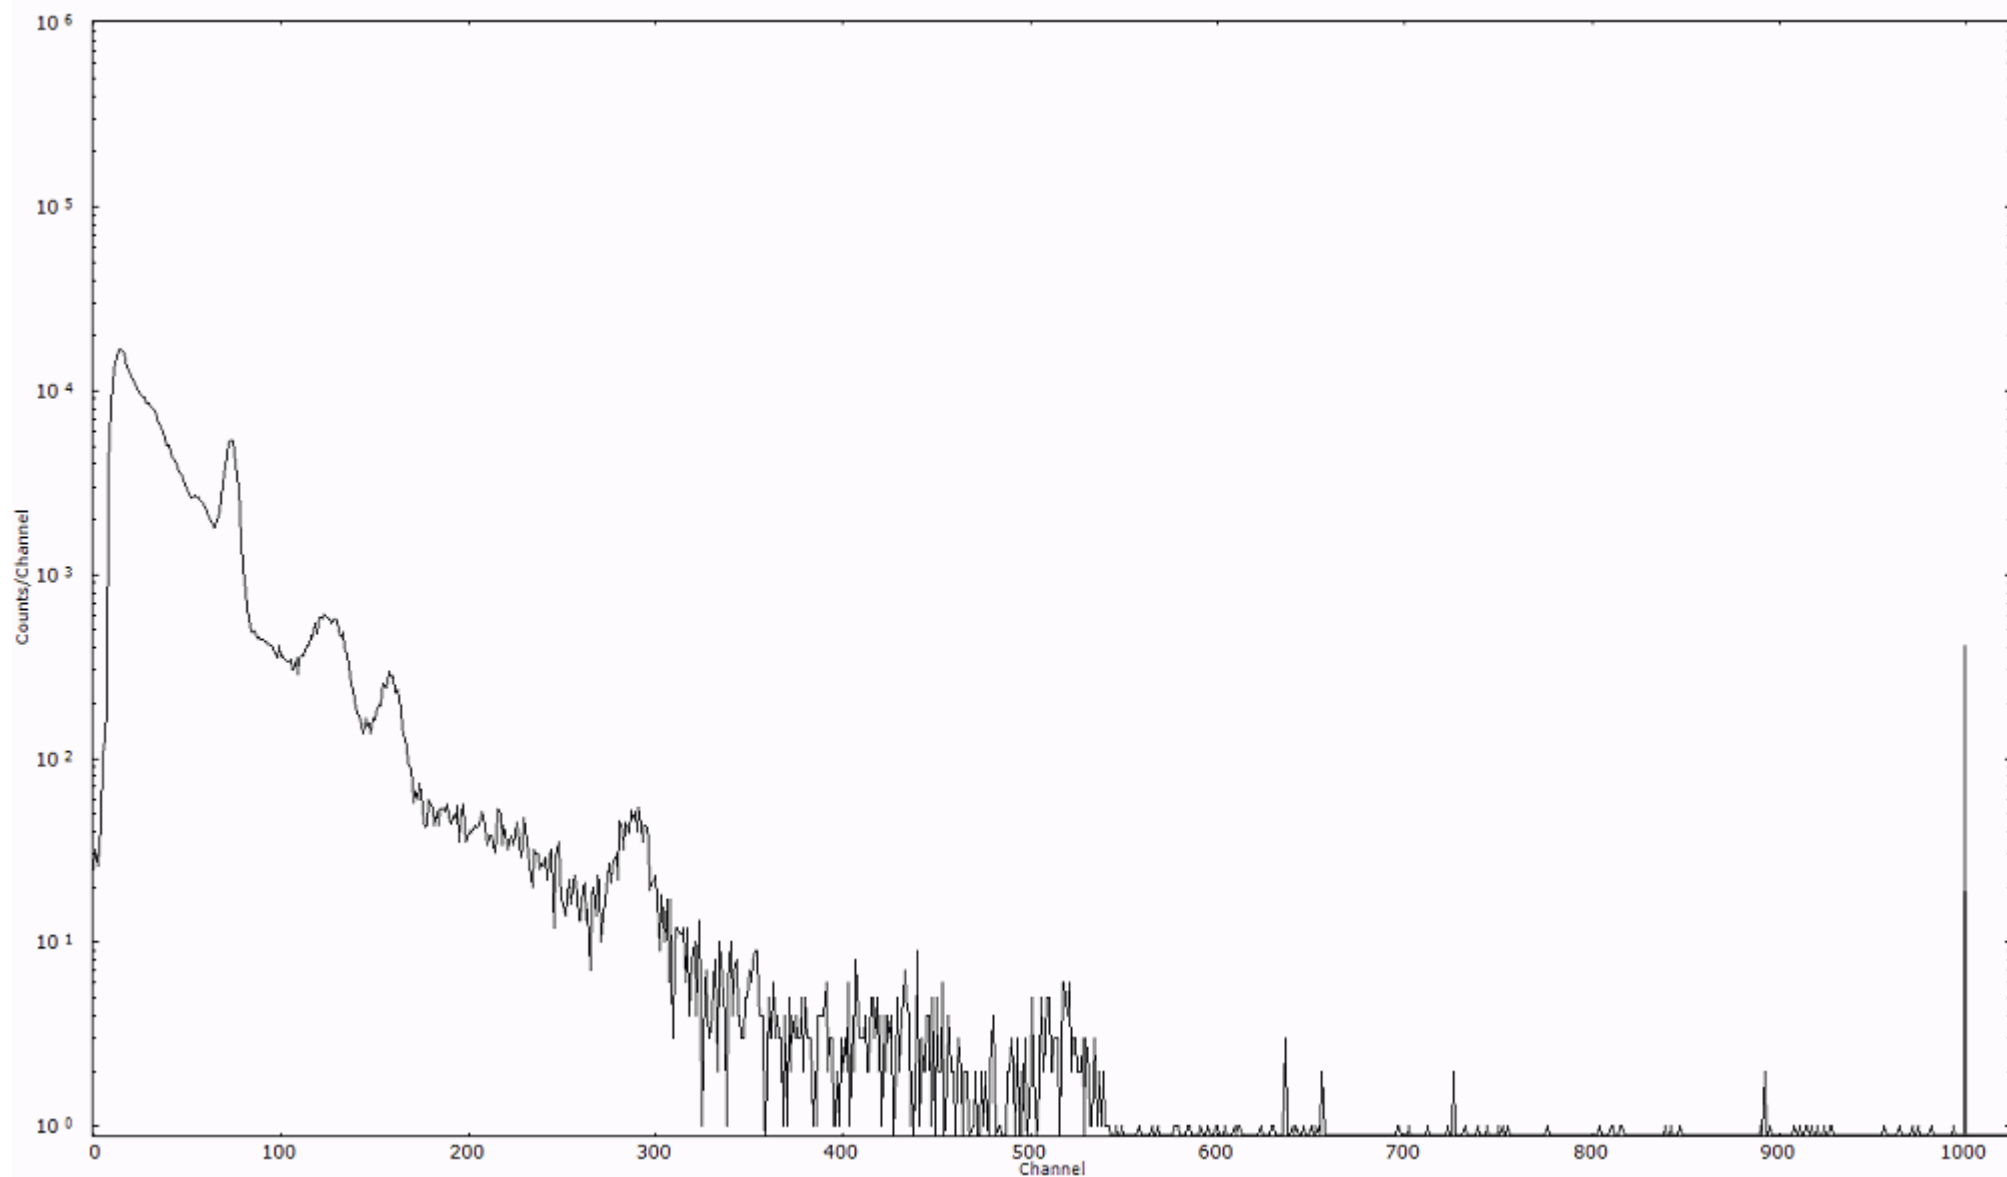

ライブタイム 600 秒  
リアルタイム 600 秒

スペクトルグラフ  
測定コード 舟石川110328A048

検出器番号 51  
測定日時 2011年03月28日 08時00分

ライブタイム 600 秒  
リアルタイム 600 秒

スペクトルグラフ  
測定コード 舟石川110328A049

検出器番号 51  
測定日時 2011年03月28日 08時10分

ライブタイム 600 秒  
リアルタイム 600 秒