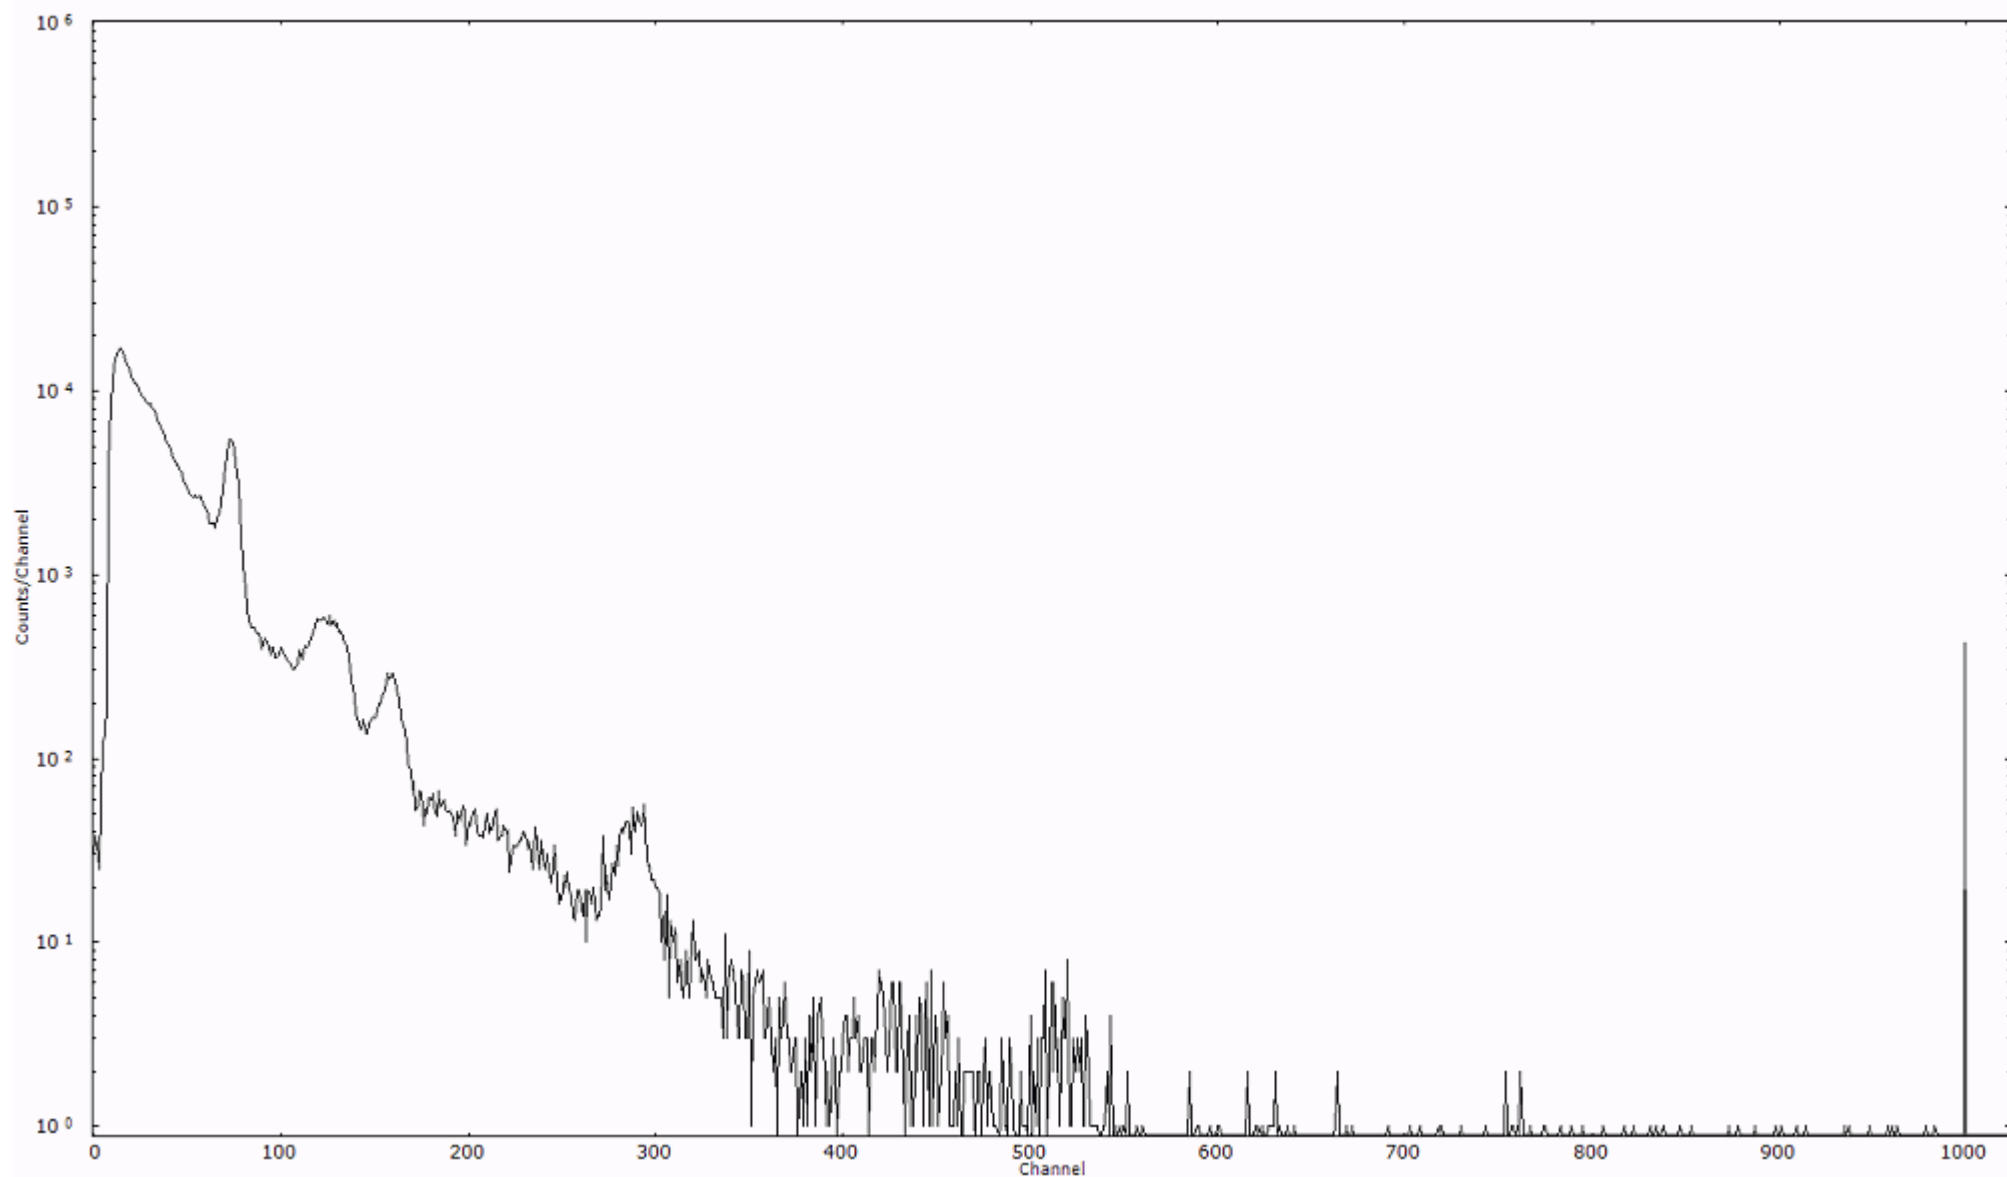

スペクトルグラフ
測定コード 舟石川110328A034

検出器番号 51
測定日時 2011年03月28日 05時40分

ライブタイム 600 秒
リアルタイム 600 秒