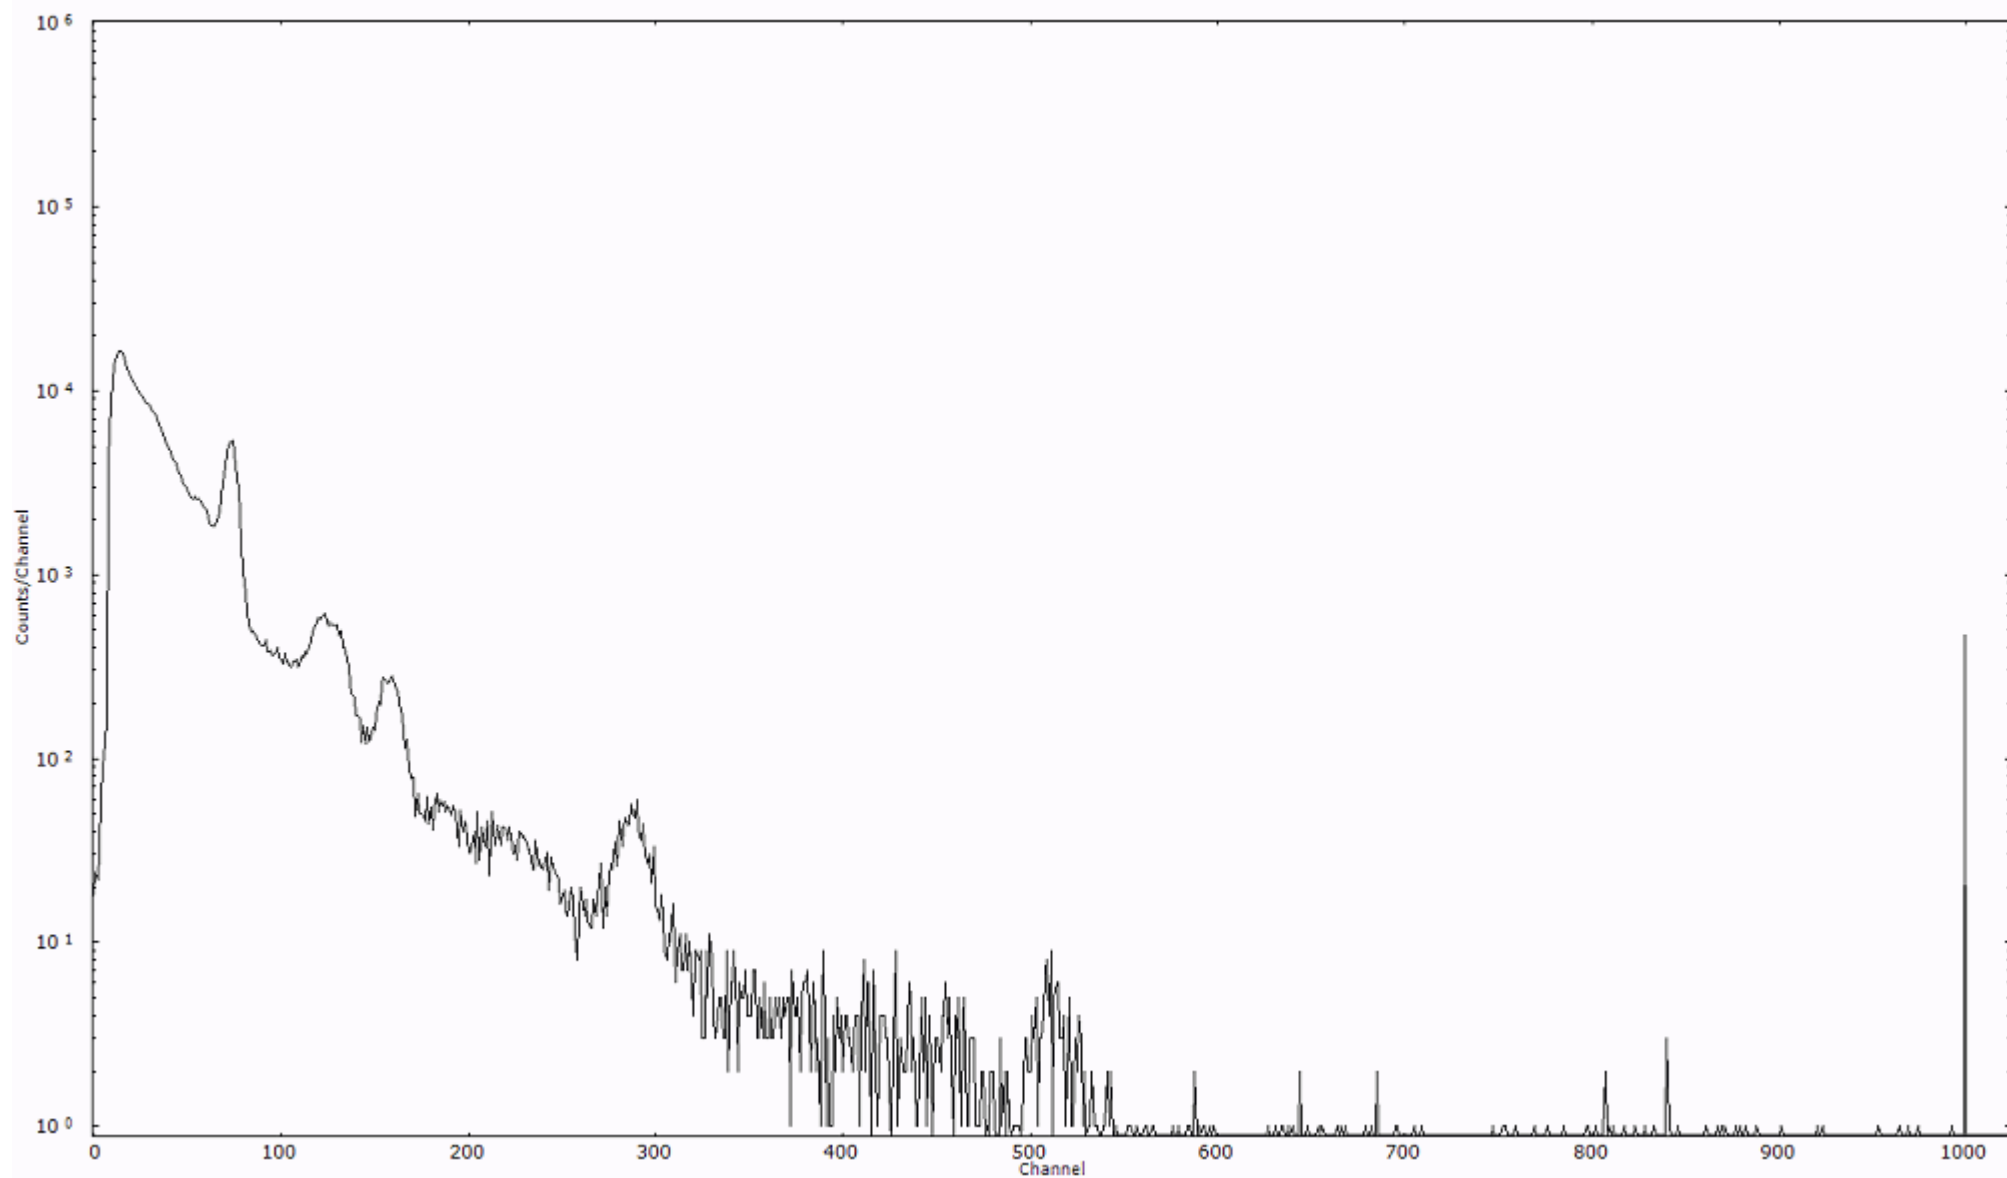

ライブタイム 600 秒  
リアルタイム 600 秒

スペクトルグラフ  
測定コード 舟石川110328P003

検出器番号 51  
測定日時 2011年03月28日 12時40分

ライブタイム 600 秒  
リアルタイム 600 秒

スペクトルグラフ  
測定コード 舟石川110328P004

検出器番号 51  
測定日時 2011年03月28日 12時50分

ライブタイム 600 秒  
リアルタイム 600 秒