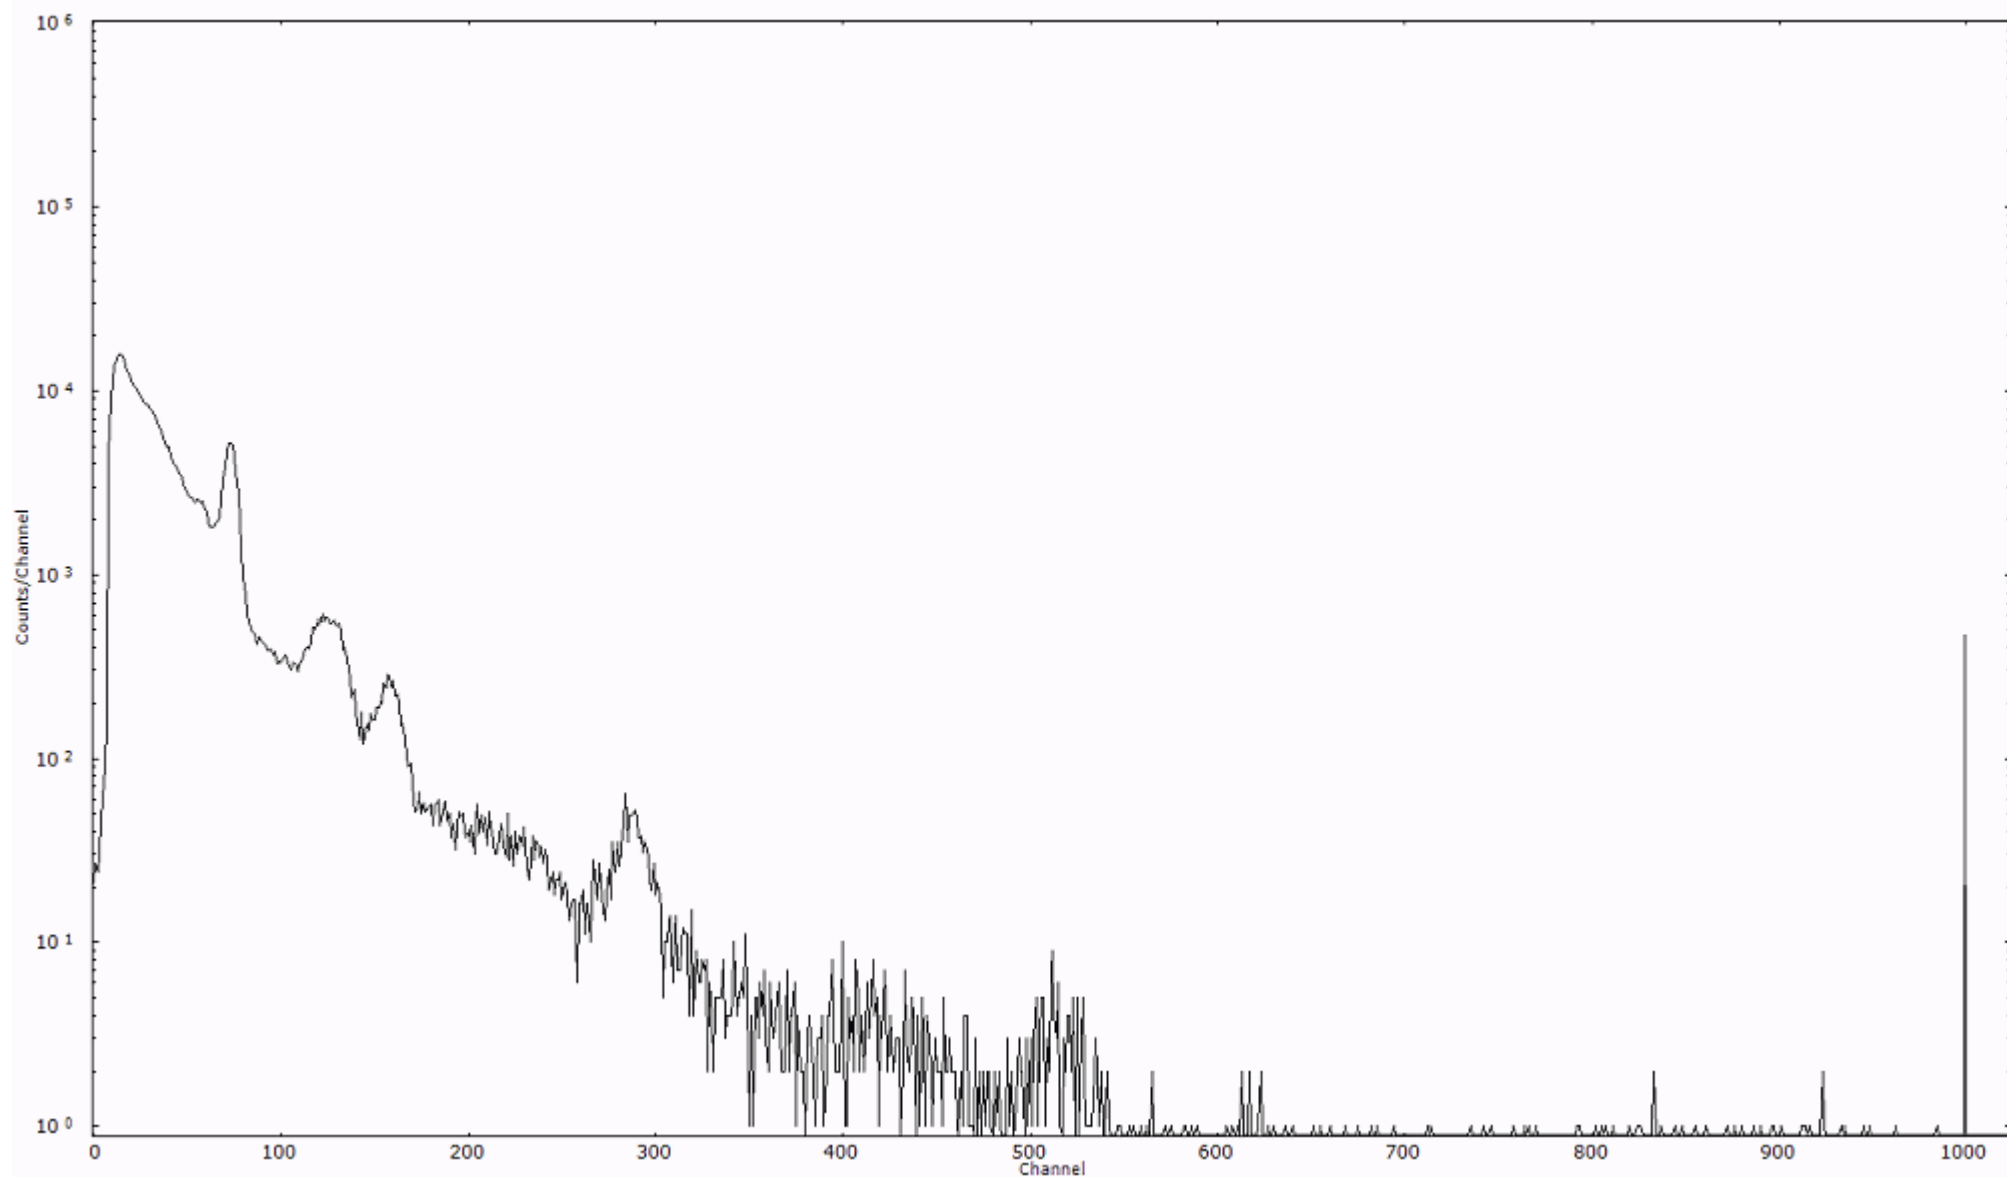

スペクトルグラフ
測定コード 舟石川110328P042

検出器番号 51
測定日時 2011年03月28日 19時10分

ライブタイム 600 秒
リアルタイム 600 秒