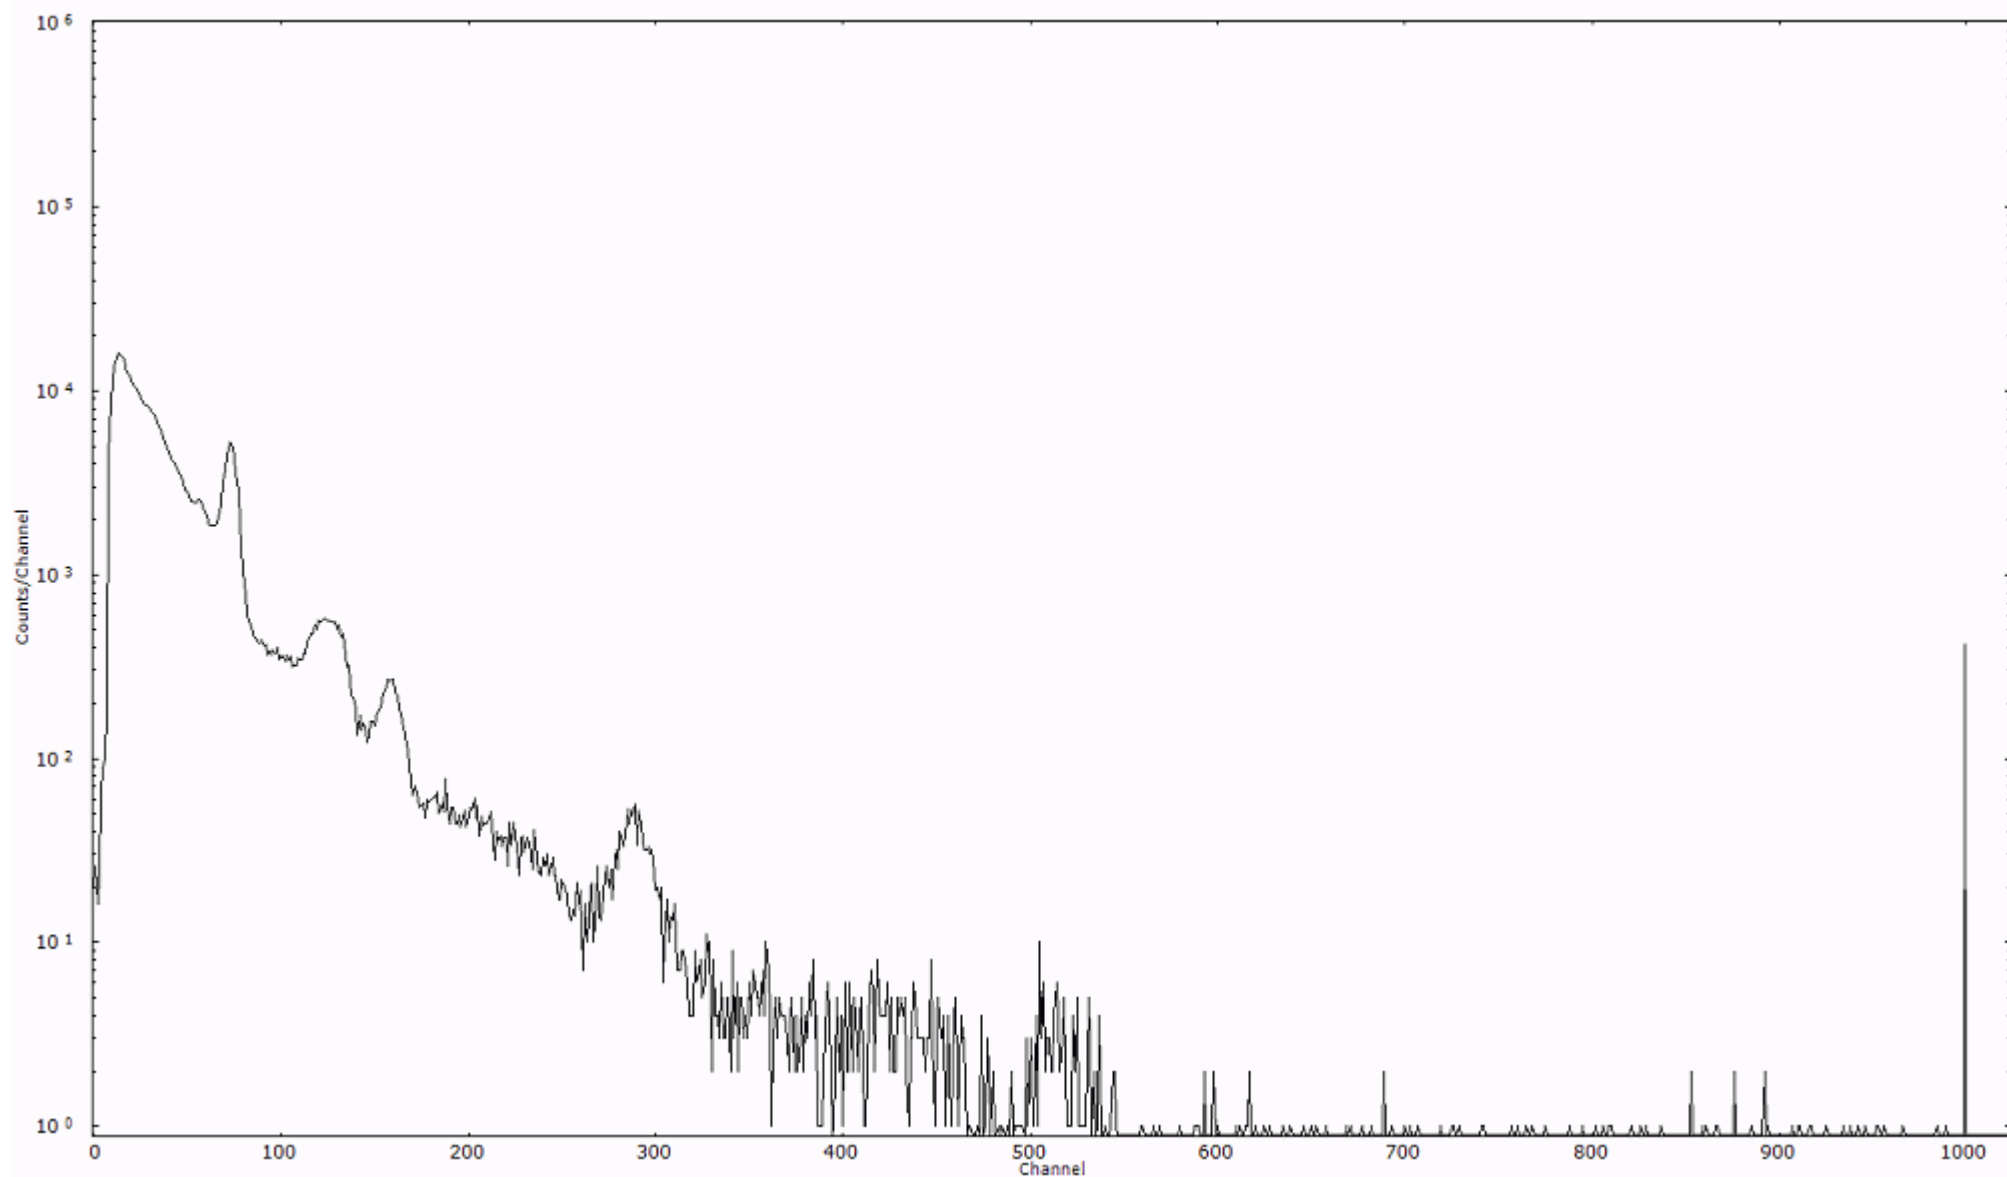

スペクトルグラフ
測定コード 舟石川110329A002

検出器番号 51
測定日時 2011年03月29日 00時20分

ライブタイム 600 秒
リアルタイム 600 秒