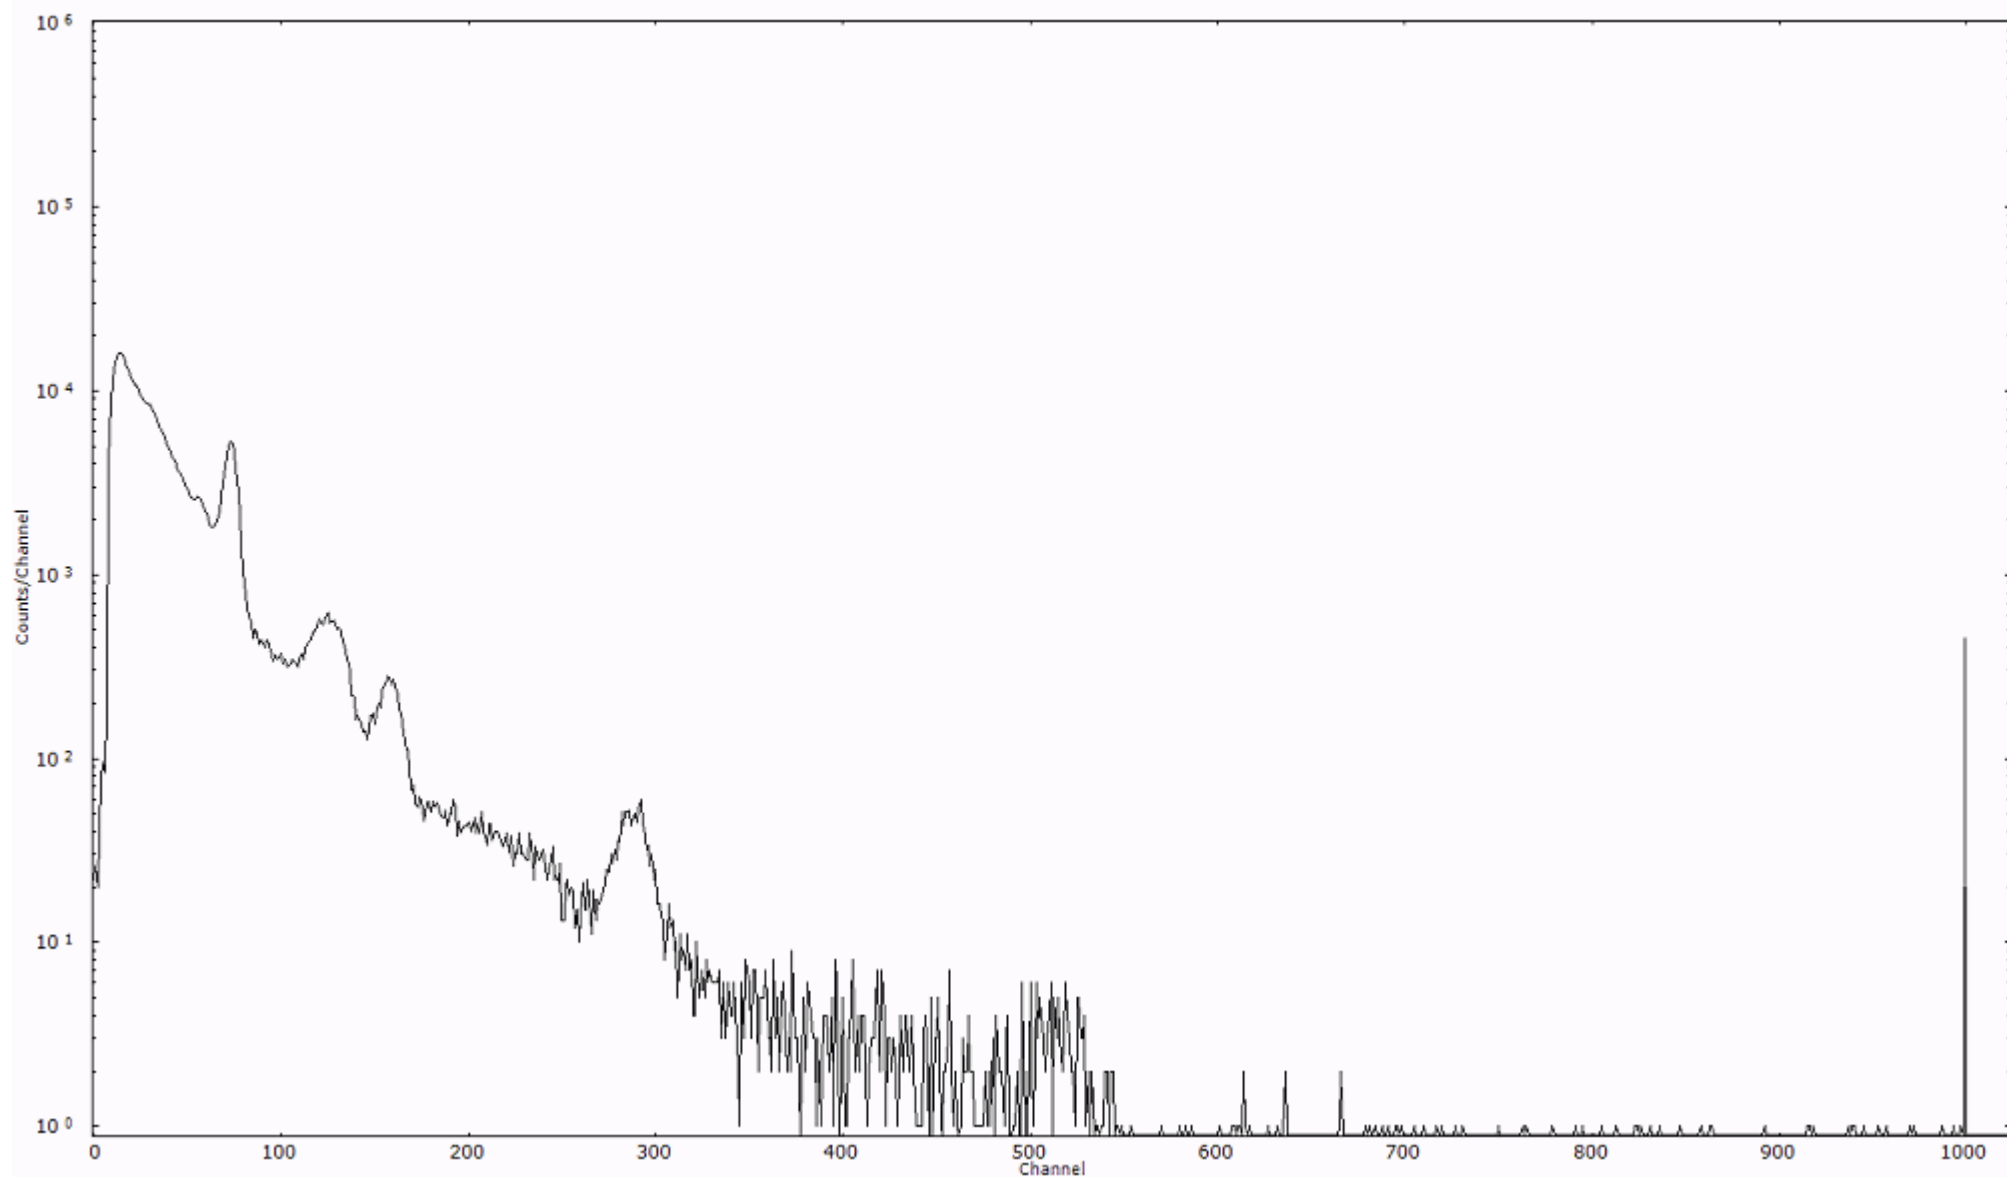

スペクトルグラフ
測定コード 舟石川110328P003

検出器番号 51
測定日時 2011年03月28日 12時40分

ライブタイム 600 秒
リアルタイム 600 秒