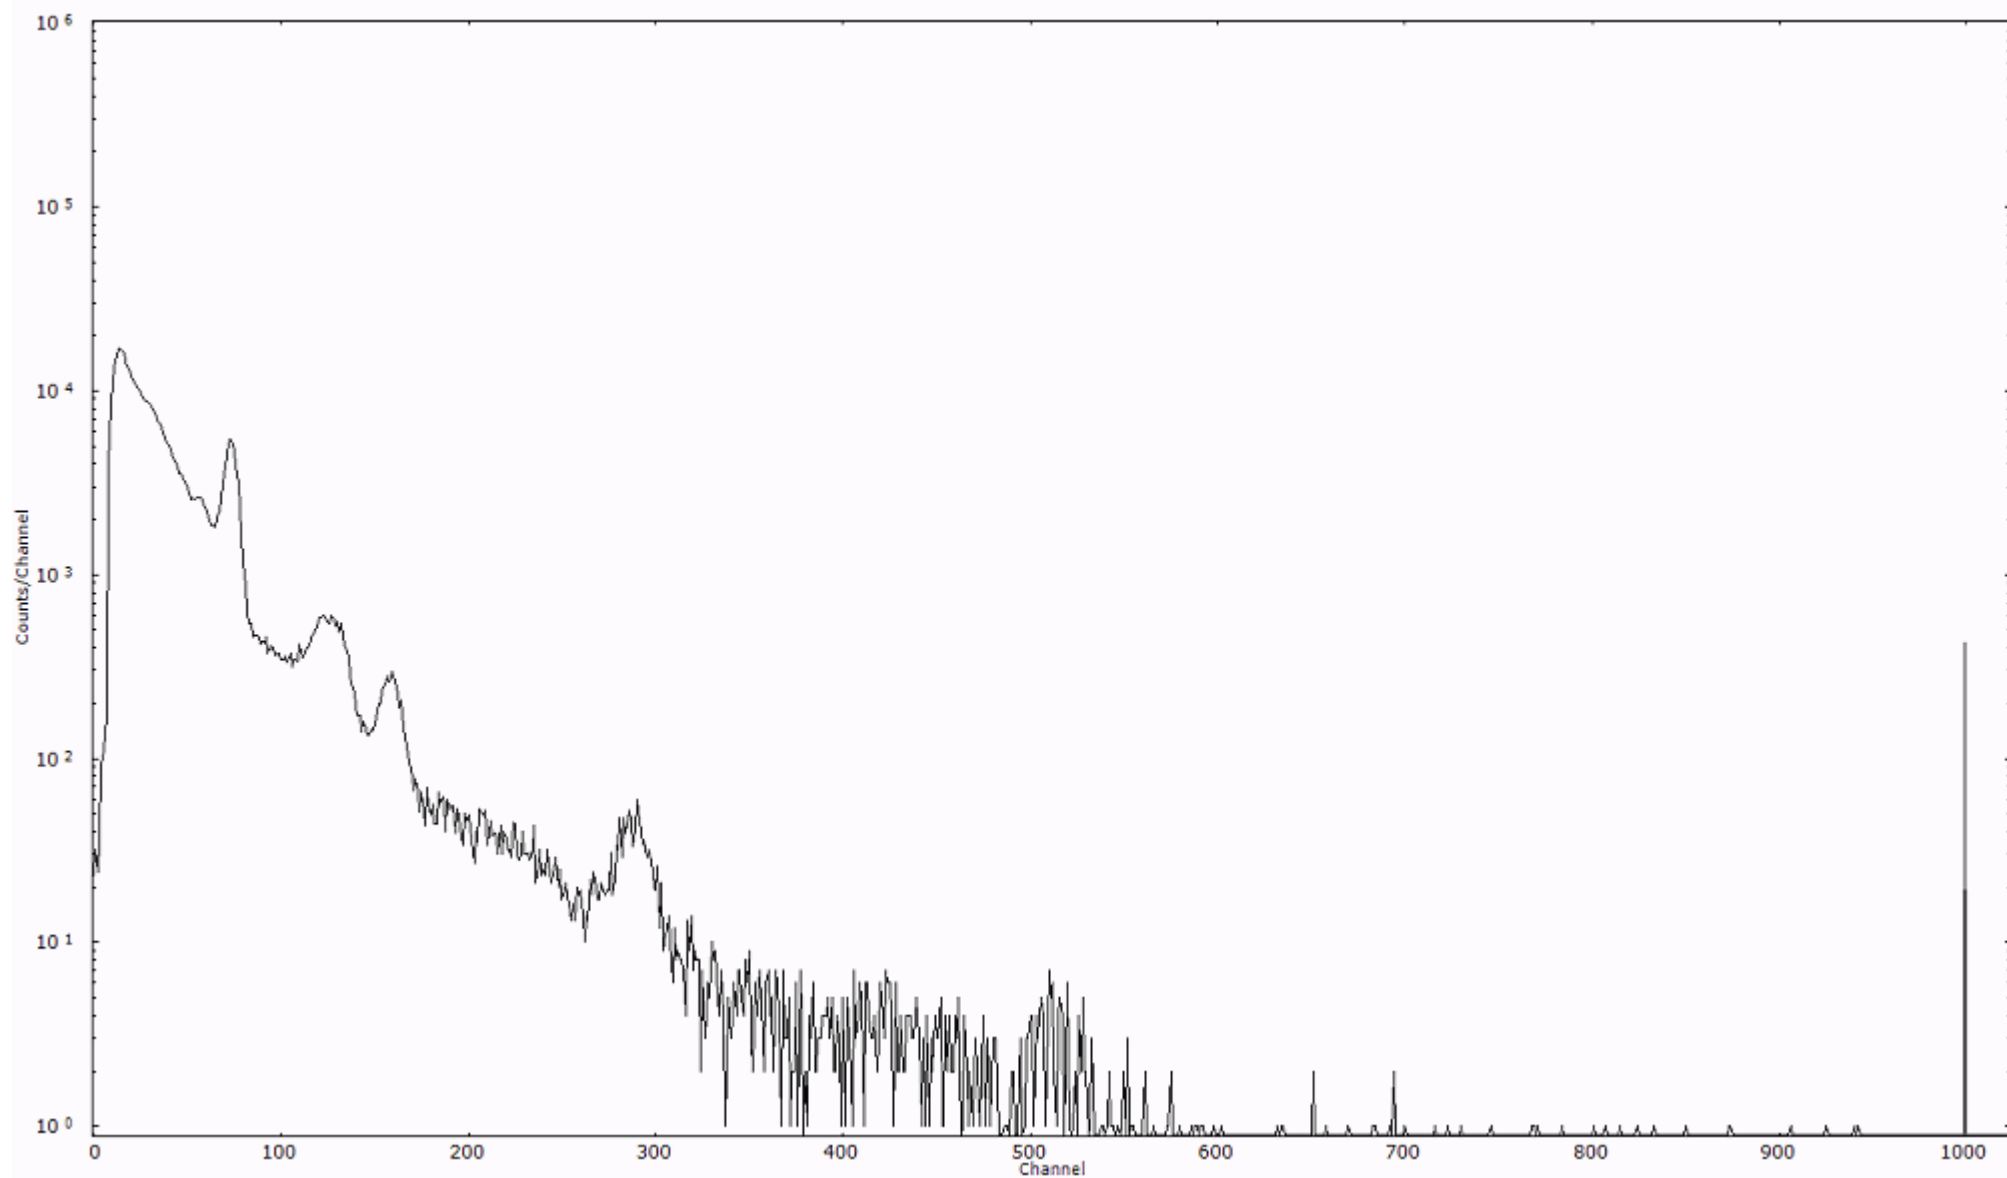

ライブタイム 600 秒  
リアルタイム 600 秒

スペクトルグラフ  
測定コード 舟石川110328A041

検出器番号 51  
測定日時 2011年03月28日 06時50分

ライブタイム 600 秒  
リアルタイム 600 秒

スペクトルグラフ  
測定コード 舟石川110328A042

検出器番号 51  
測定日時 2011年03月28日 07時00分

ライブタイム 600 秒  
リアルタイム 600 秒