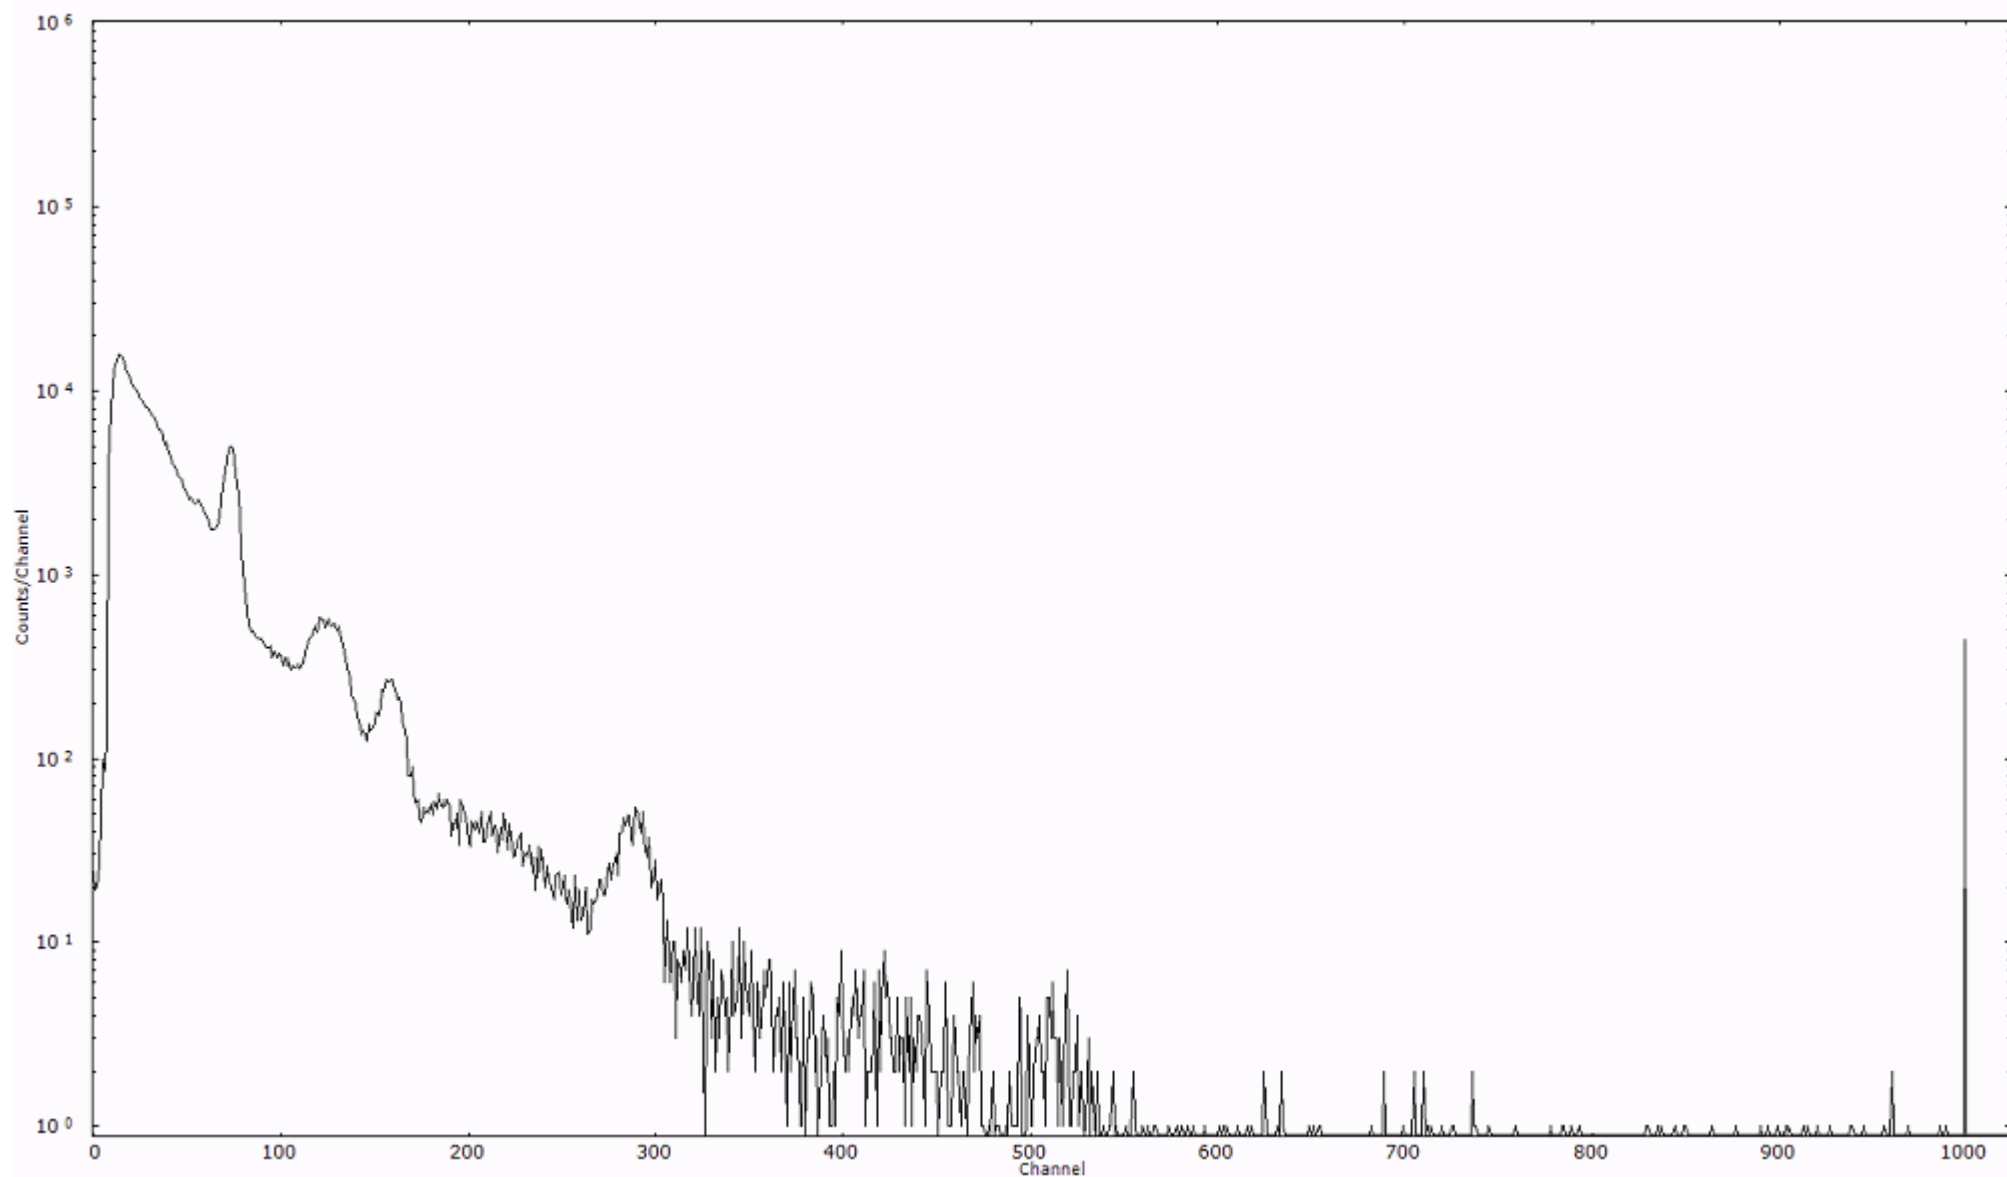

スペクトルグラフ
測定コード 舟石川110329A049

検出器番号 51
測定日時 2011年03月29日 08時10分

ライブタイム 600 秒
リアルタイム 600 秒