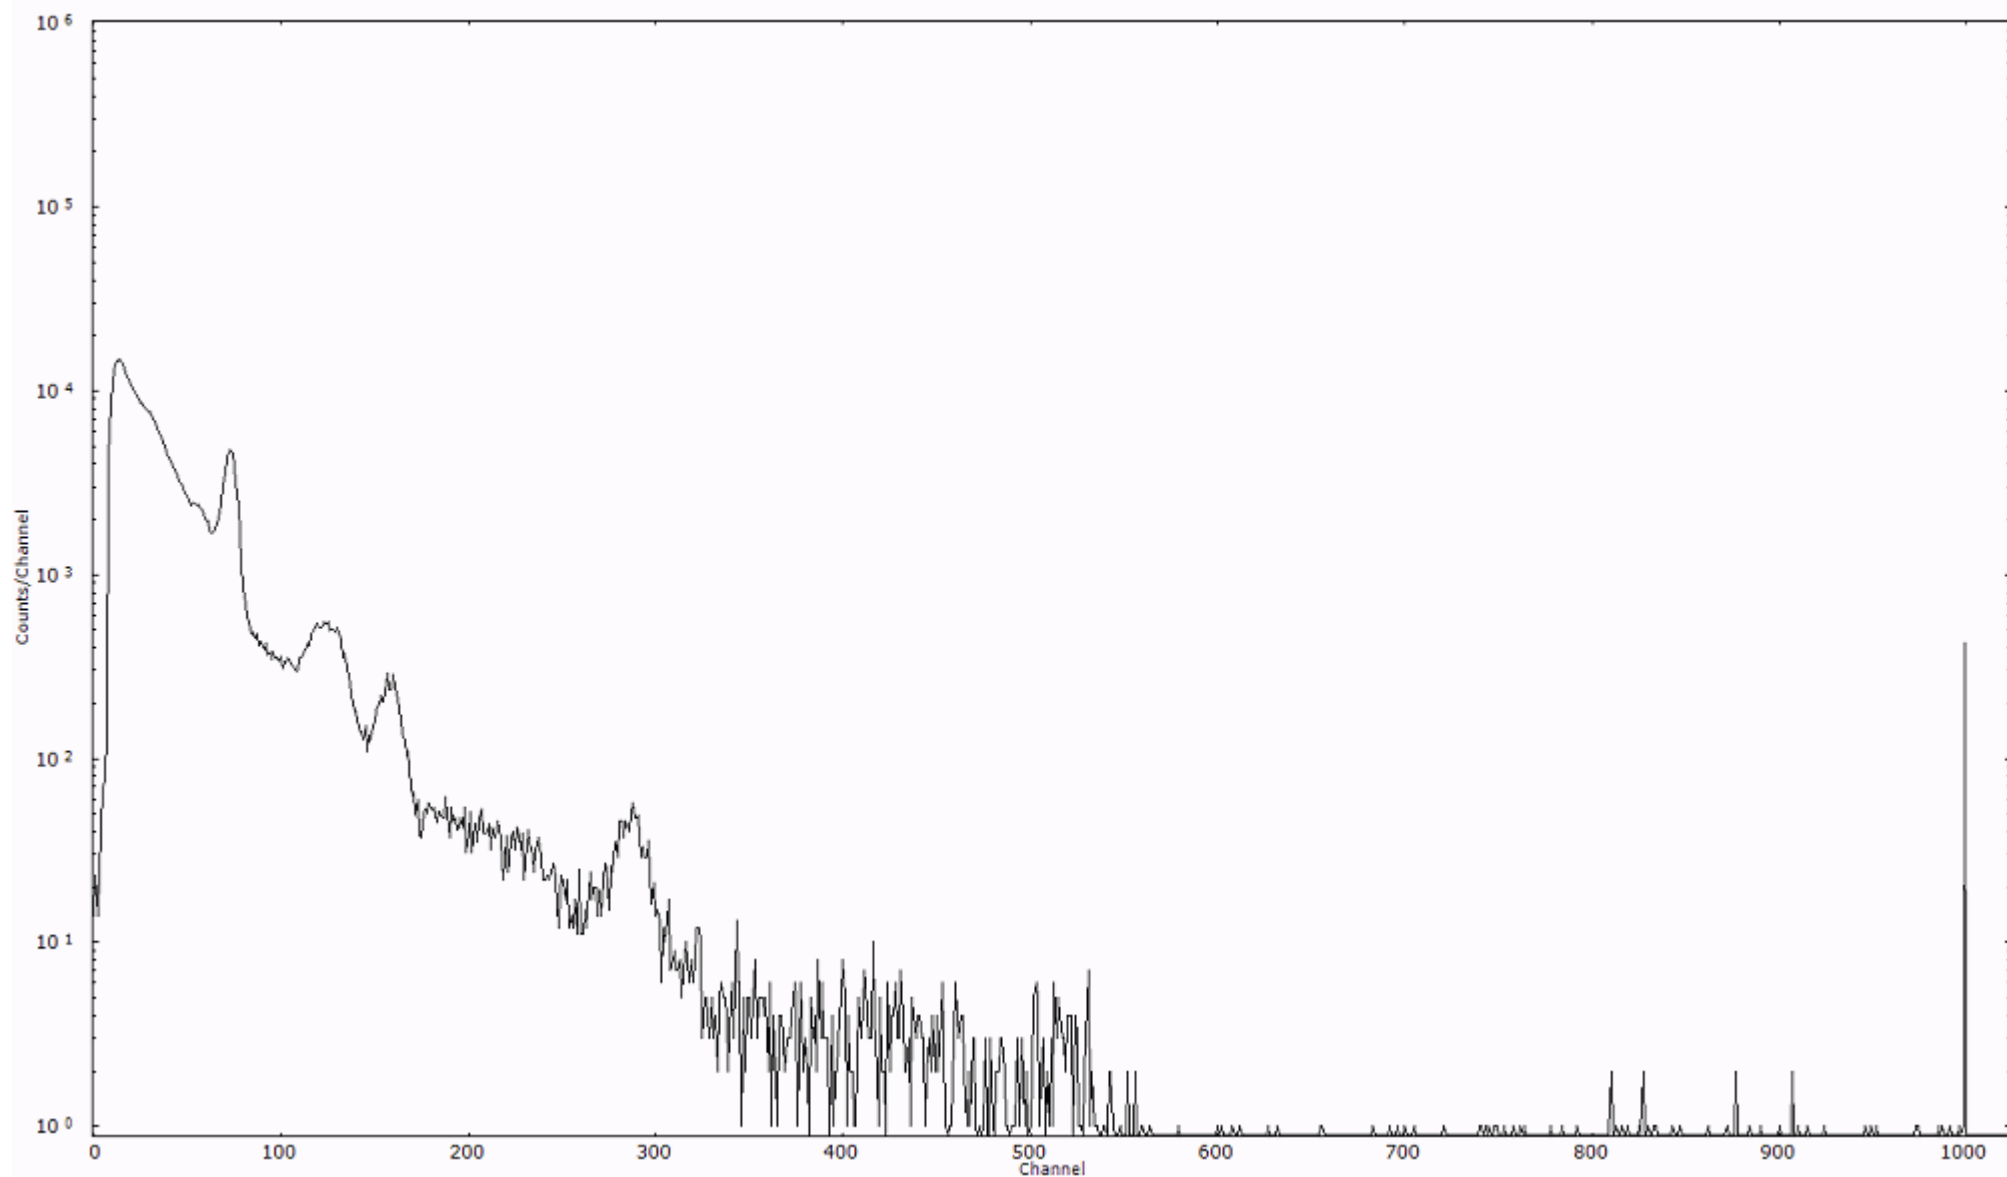

ライブタイム 600 秒  
リアルタイム 600 秒

スペクトルグラフ  
測定コード 舟石川110329P034

検出器番号 51  
測定日時 2011年03月29日 17時50分

ライブタイム 600 秒  
リアルタイム 600 秒

スペクトルグラフ  
測定コード 舟石川110329P035

検出器番号 51  
測定日時 2011年03月29日 18時00分

ライブタイム 600 秒  
リアルタイム 600 秒