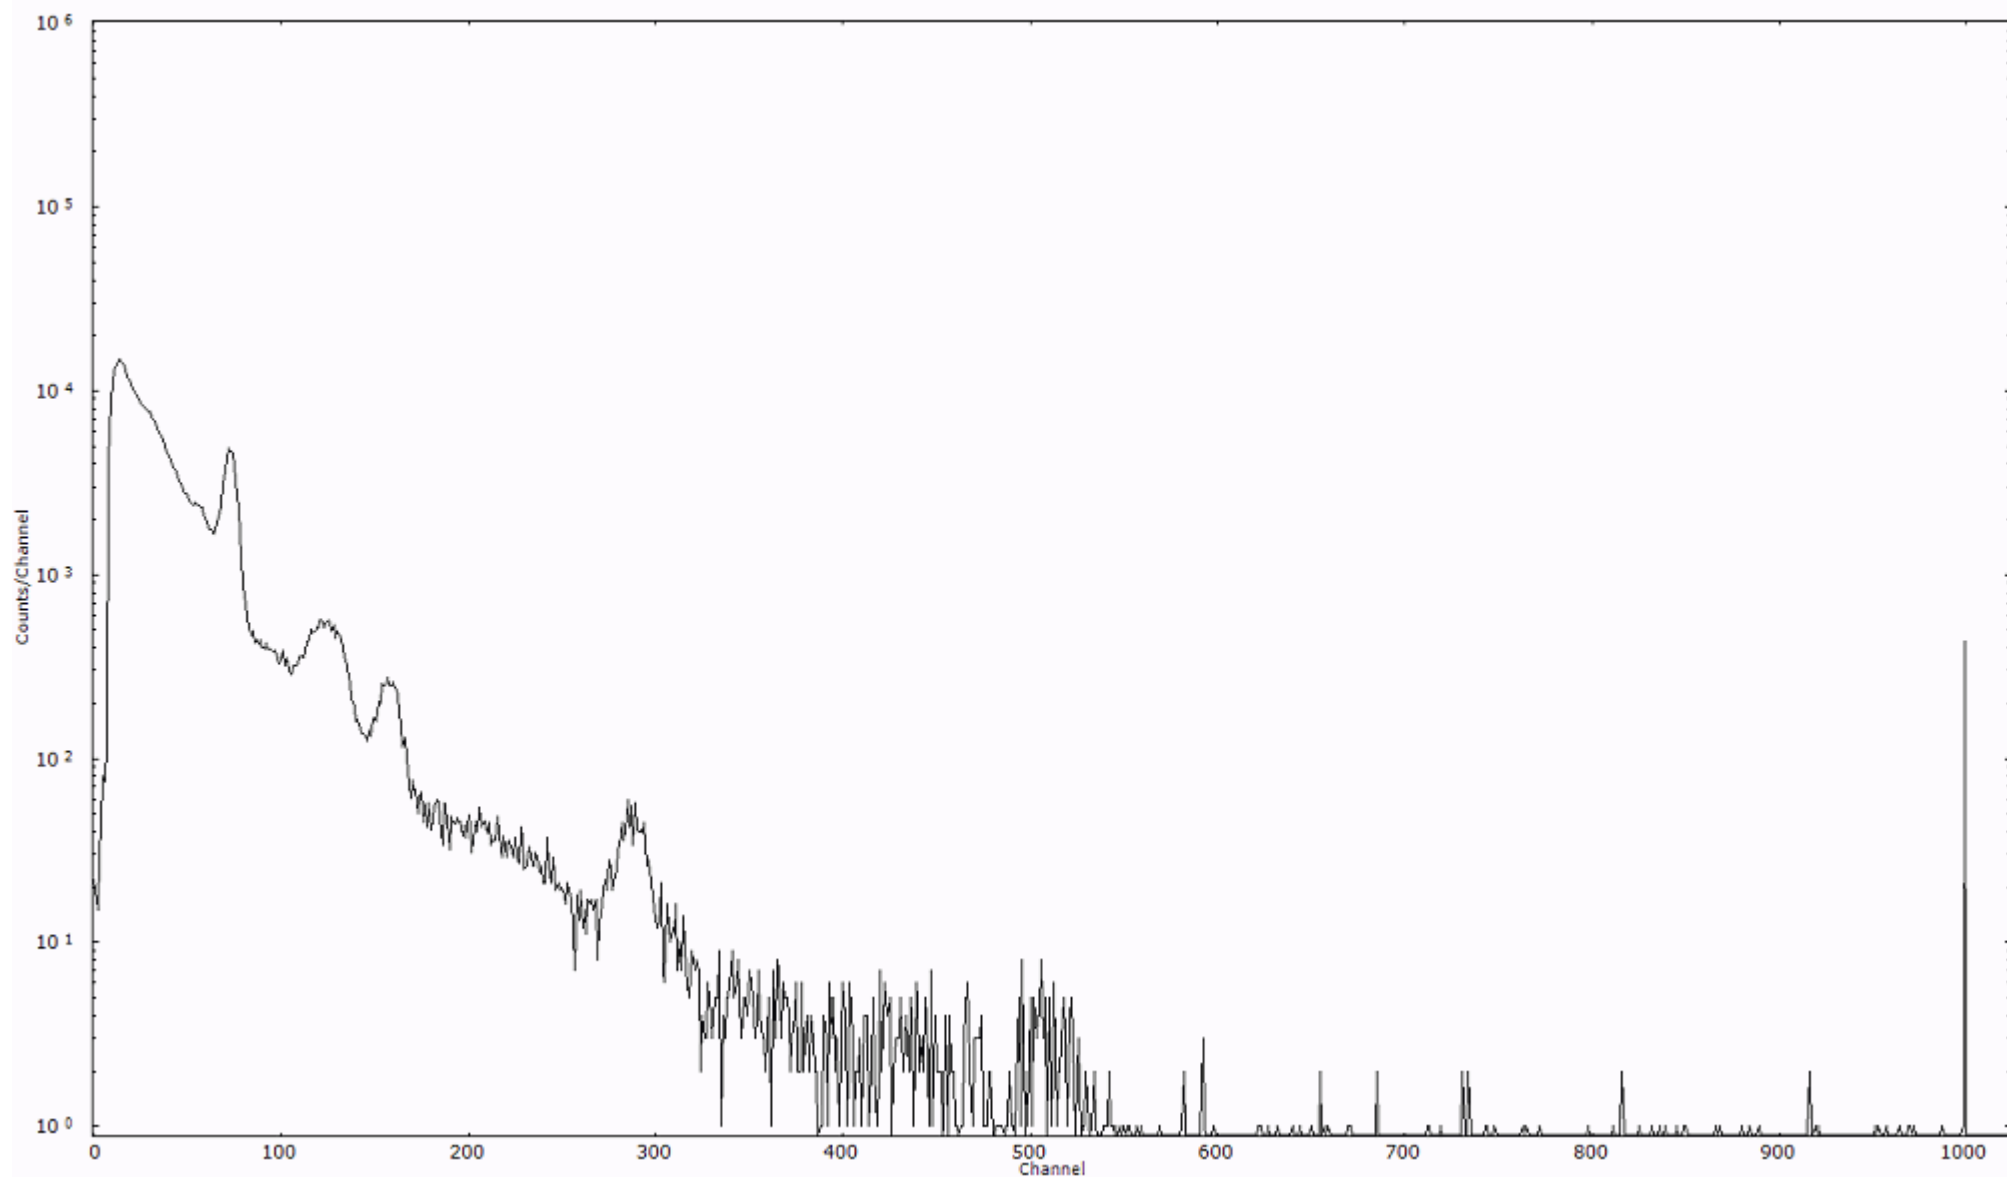

スペクトルグラフ
測定コード 舟石川110329P043

検出器番号 51
測定日時 2011年03月29日 19時20分

ライブタイム 600 秒
リアルタイム 600 秒