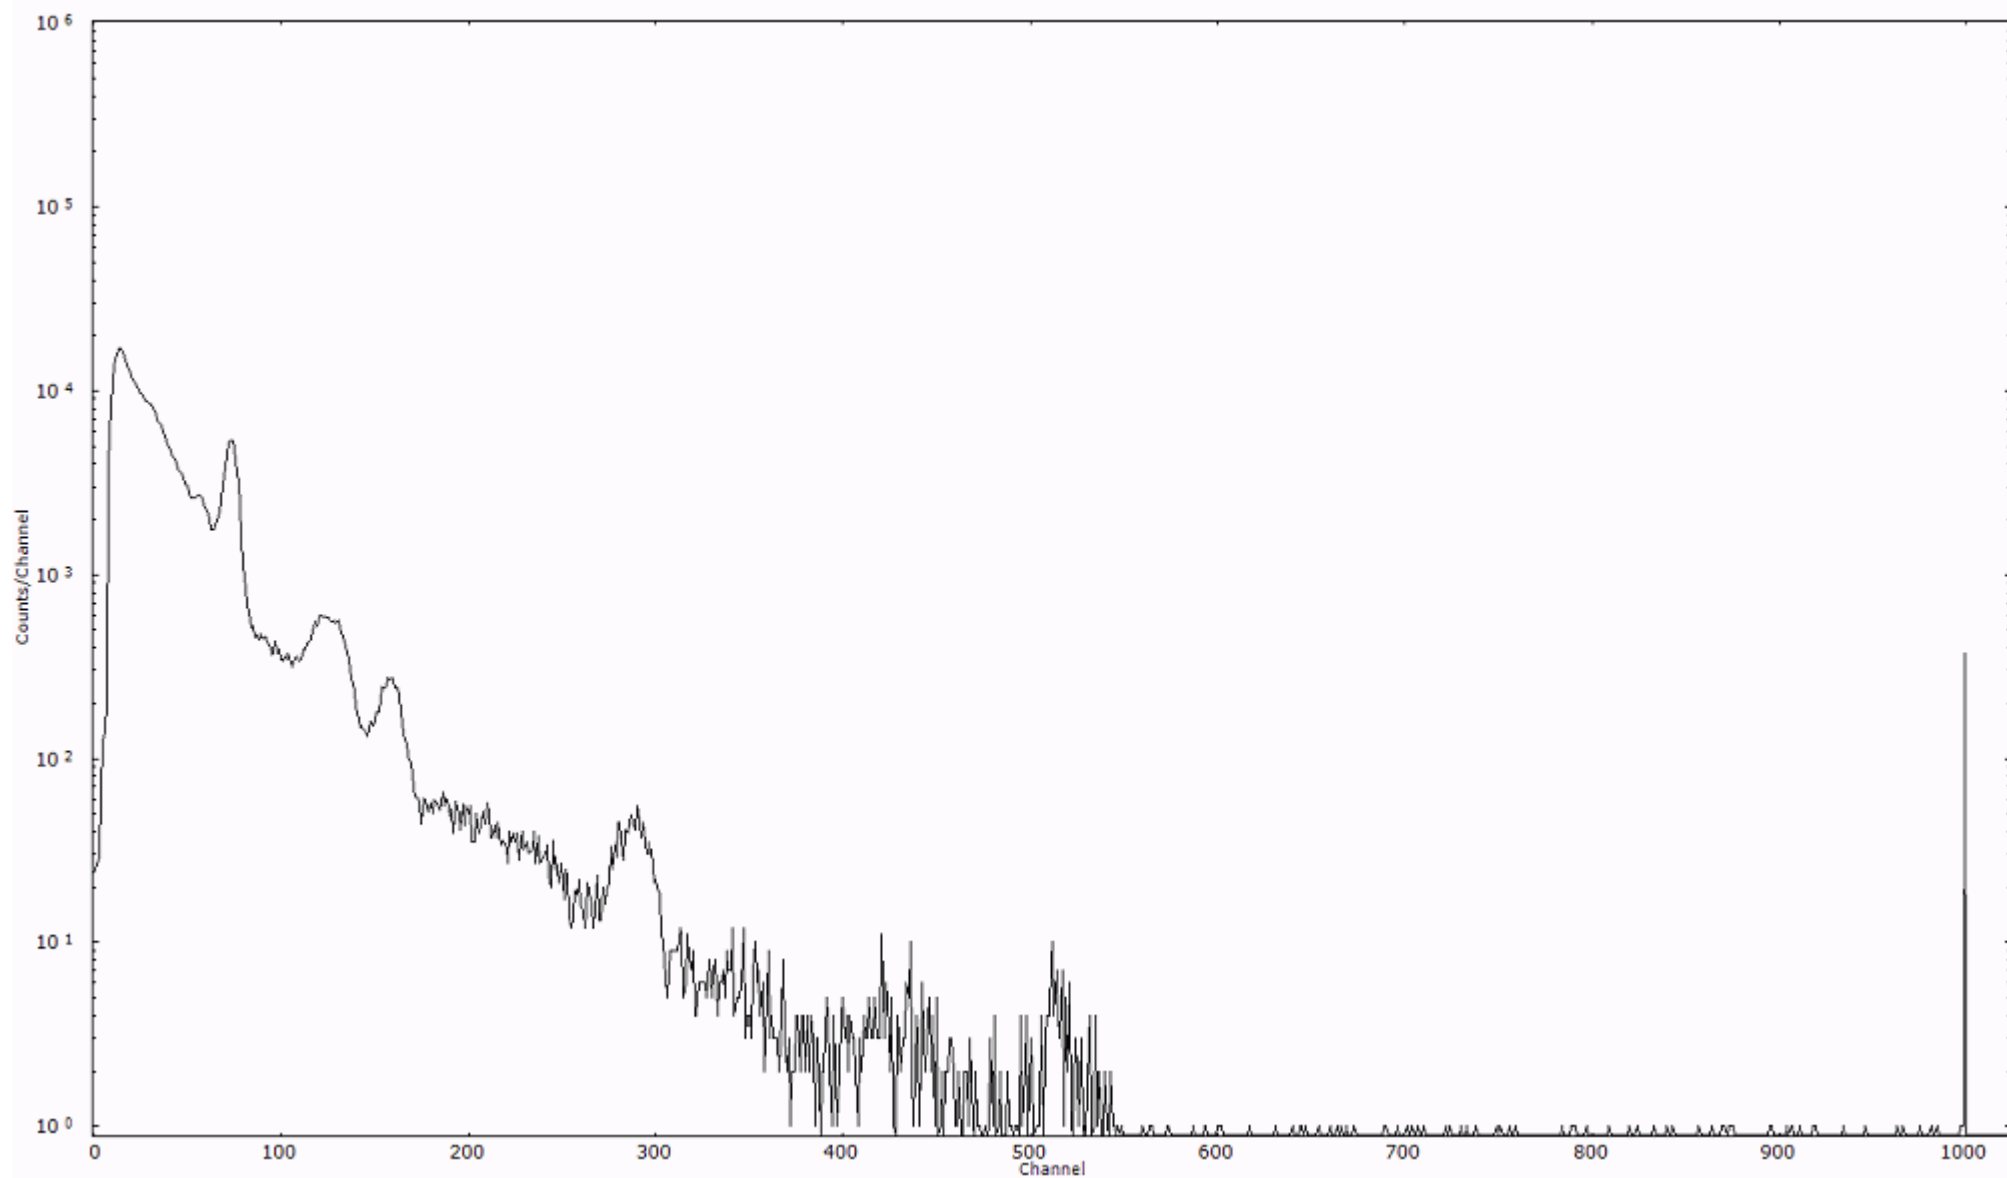

スペクトルグラフ  
測定コード 舟石川110328A036

検出器番号 51  
測定日時 2011年03月28日 06時00分

ライブタイム 600 秒  
リアルタイム 600 秒

スペクトルグラフ  
測定コード 舟石川110328A037

検出器番号 51  
測定日時 2011年03月28日 06時10分

ライブタイム 600 秒  
リアルタイム 600 秒

スペクトルグラフ  
測定コード 舟石川110328A038