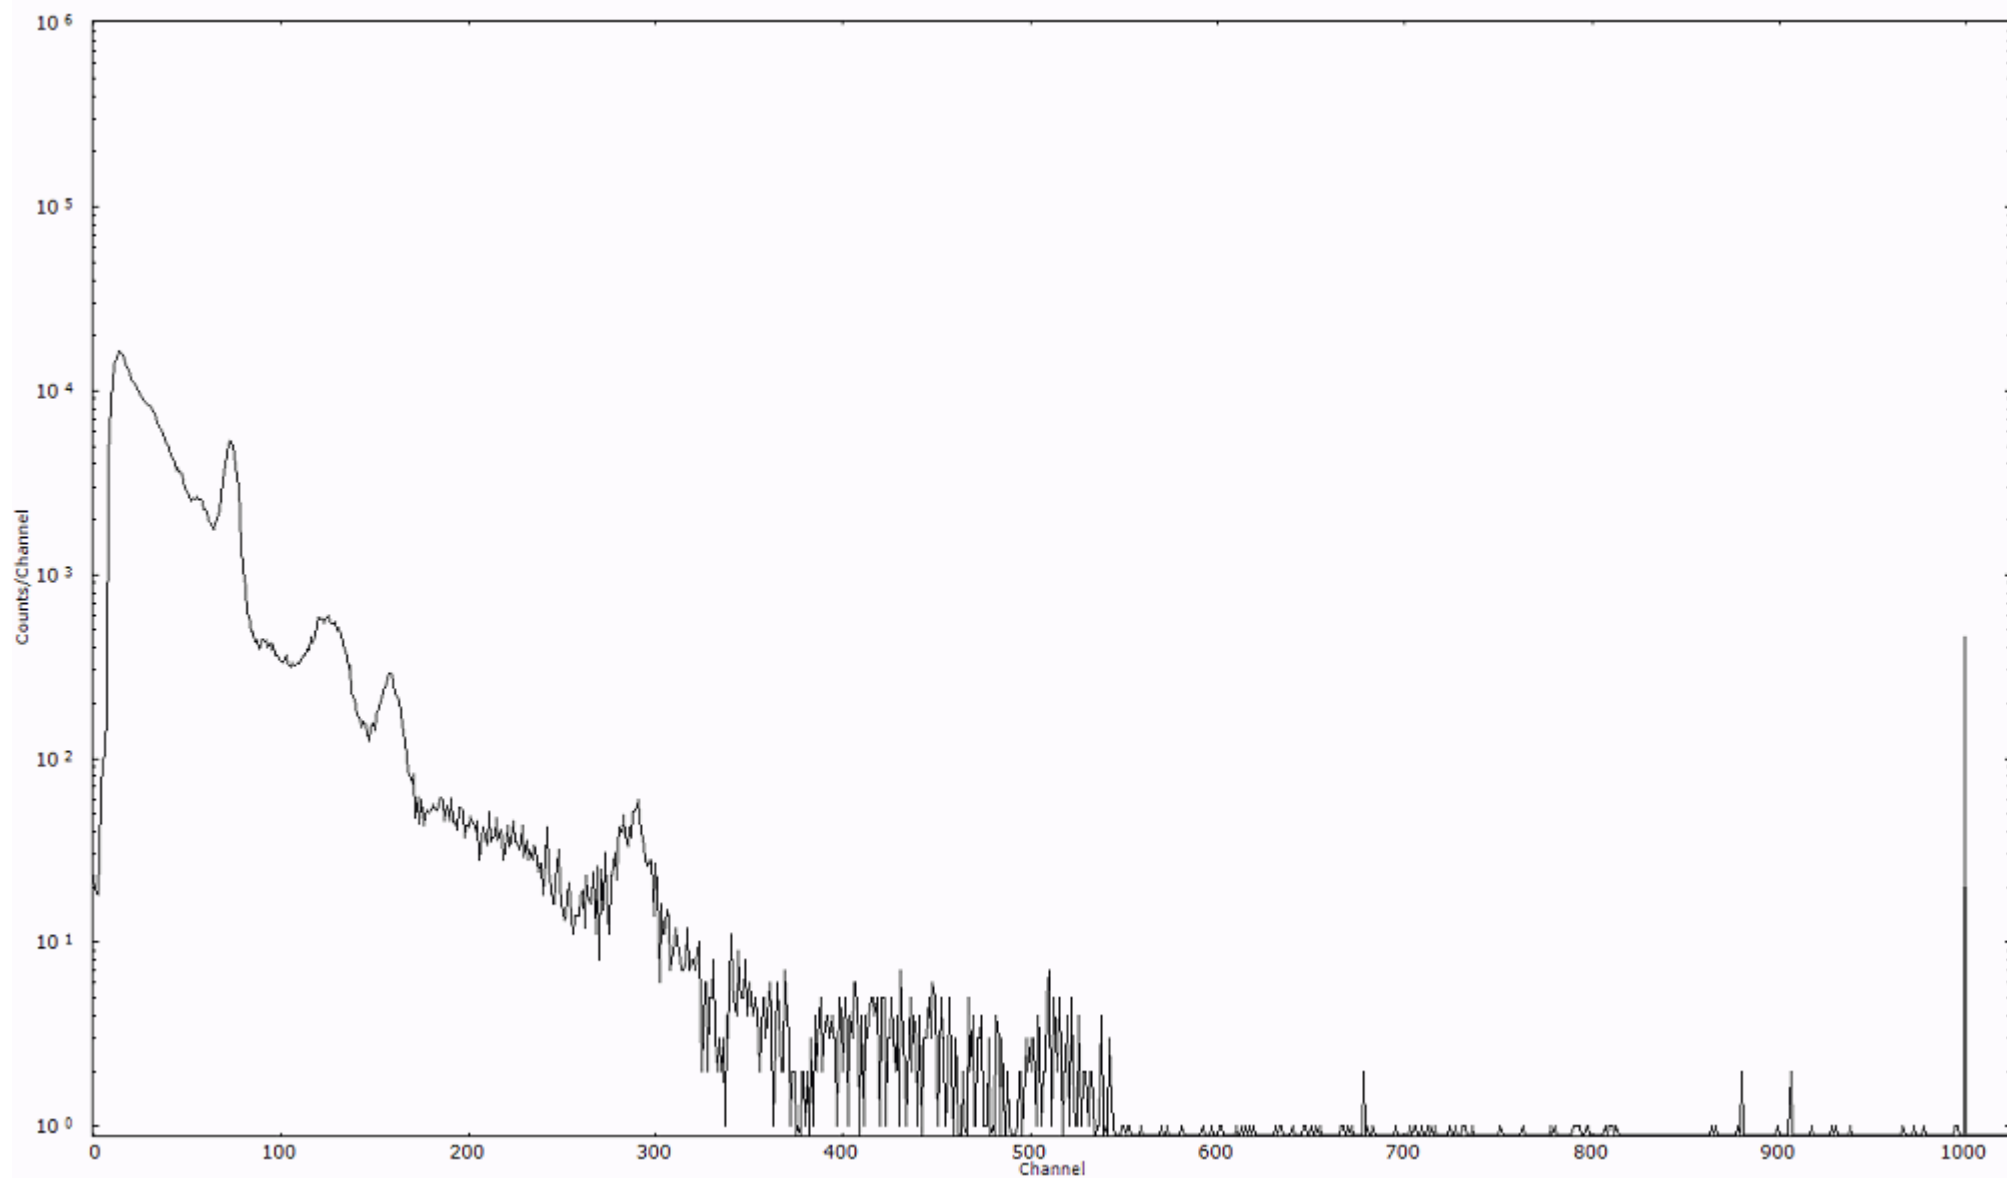

スペクトルグラフ  
測定コード 舟石川110328P005

検出器番号 51  
測定日時 2011年03月28日 13時00分

ライブタイム 600 秒  
リアルタイム 600 秒

スペクトルグラフ  
測定コード 舟石川110328P006

検出器番号 51  
測定日時 2011年03月28日 13時10分

ライブタイム 600 秒  
リアルタイム 600 秒

スペクトルグラフ  
測定コード 舟石川110328P007