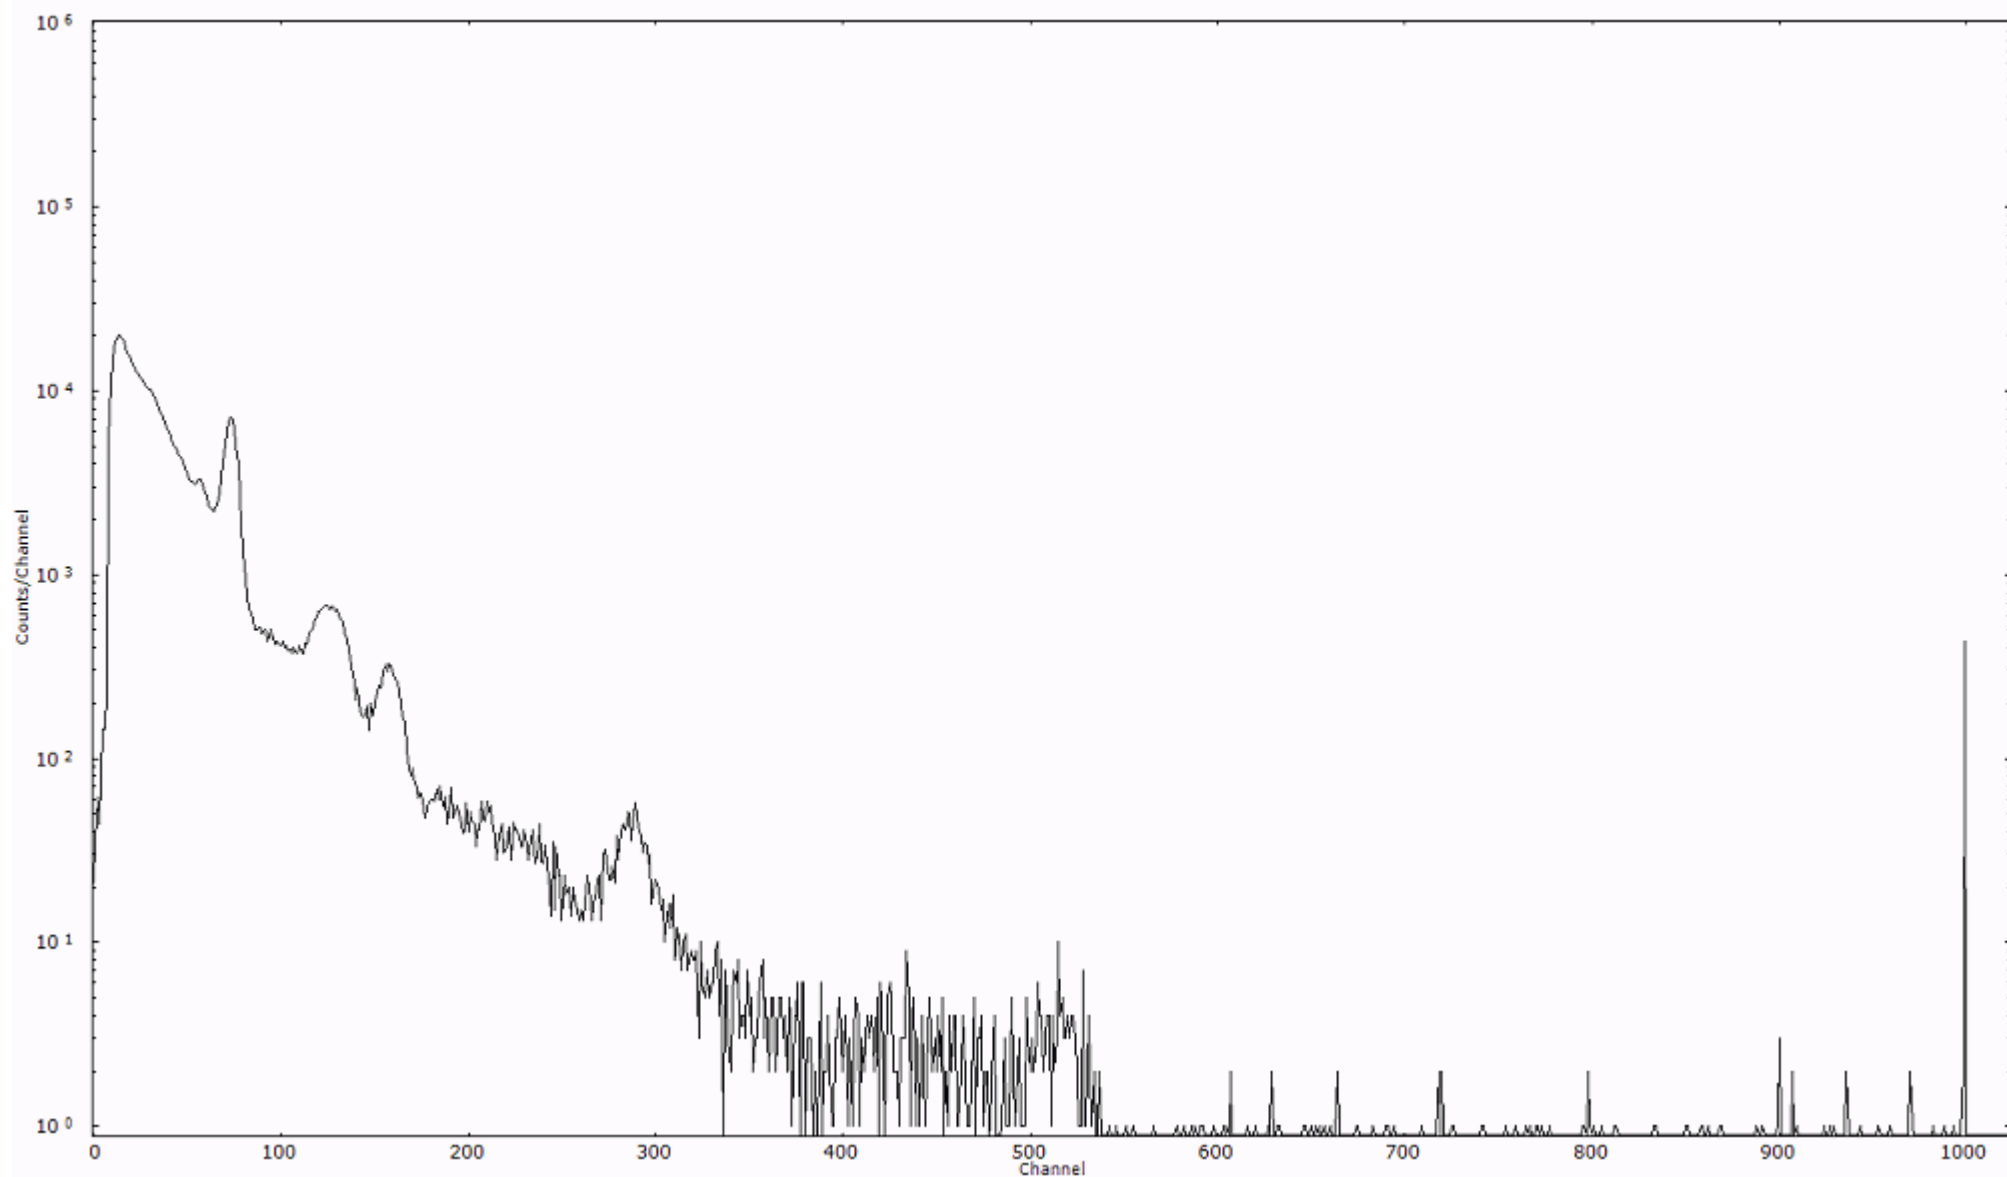

スペクトルグラフ
測定コード 舟石川110325P027

検出器番号 51
測定日時 2011年03月25日 16時40分

ライブタイム 600 秒
リアルタイム 600 秒