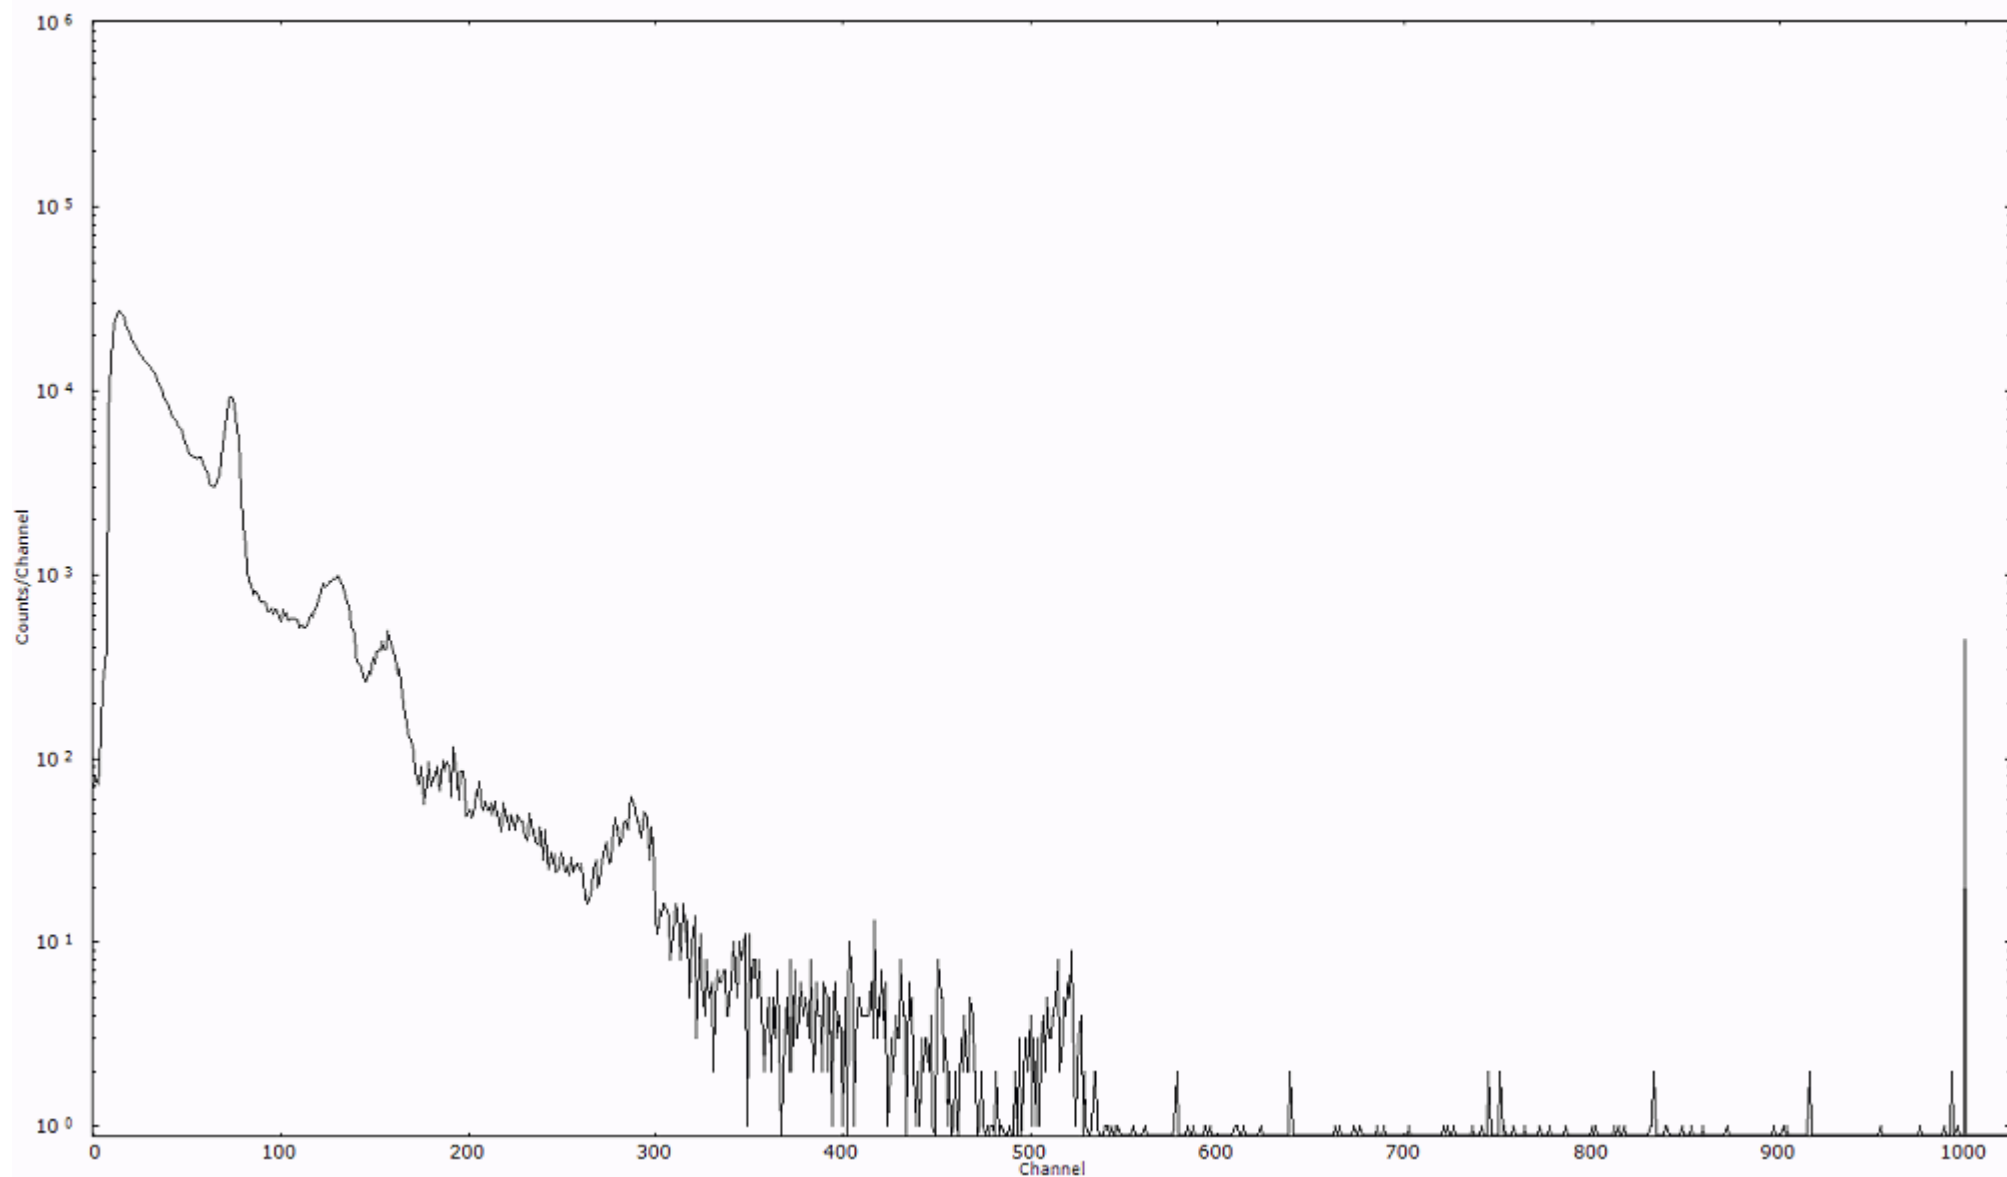

スペクトルグラフ
測定コード 舟石川110322P031

検出器番号 51
測定日時 2011年03月22日 17時20分

ライブタイム 600 秒
リアルタイム 600 秒