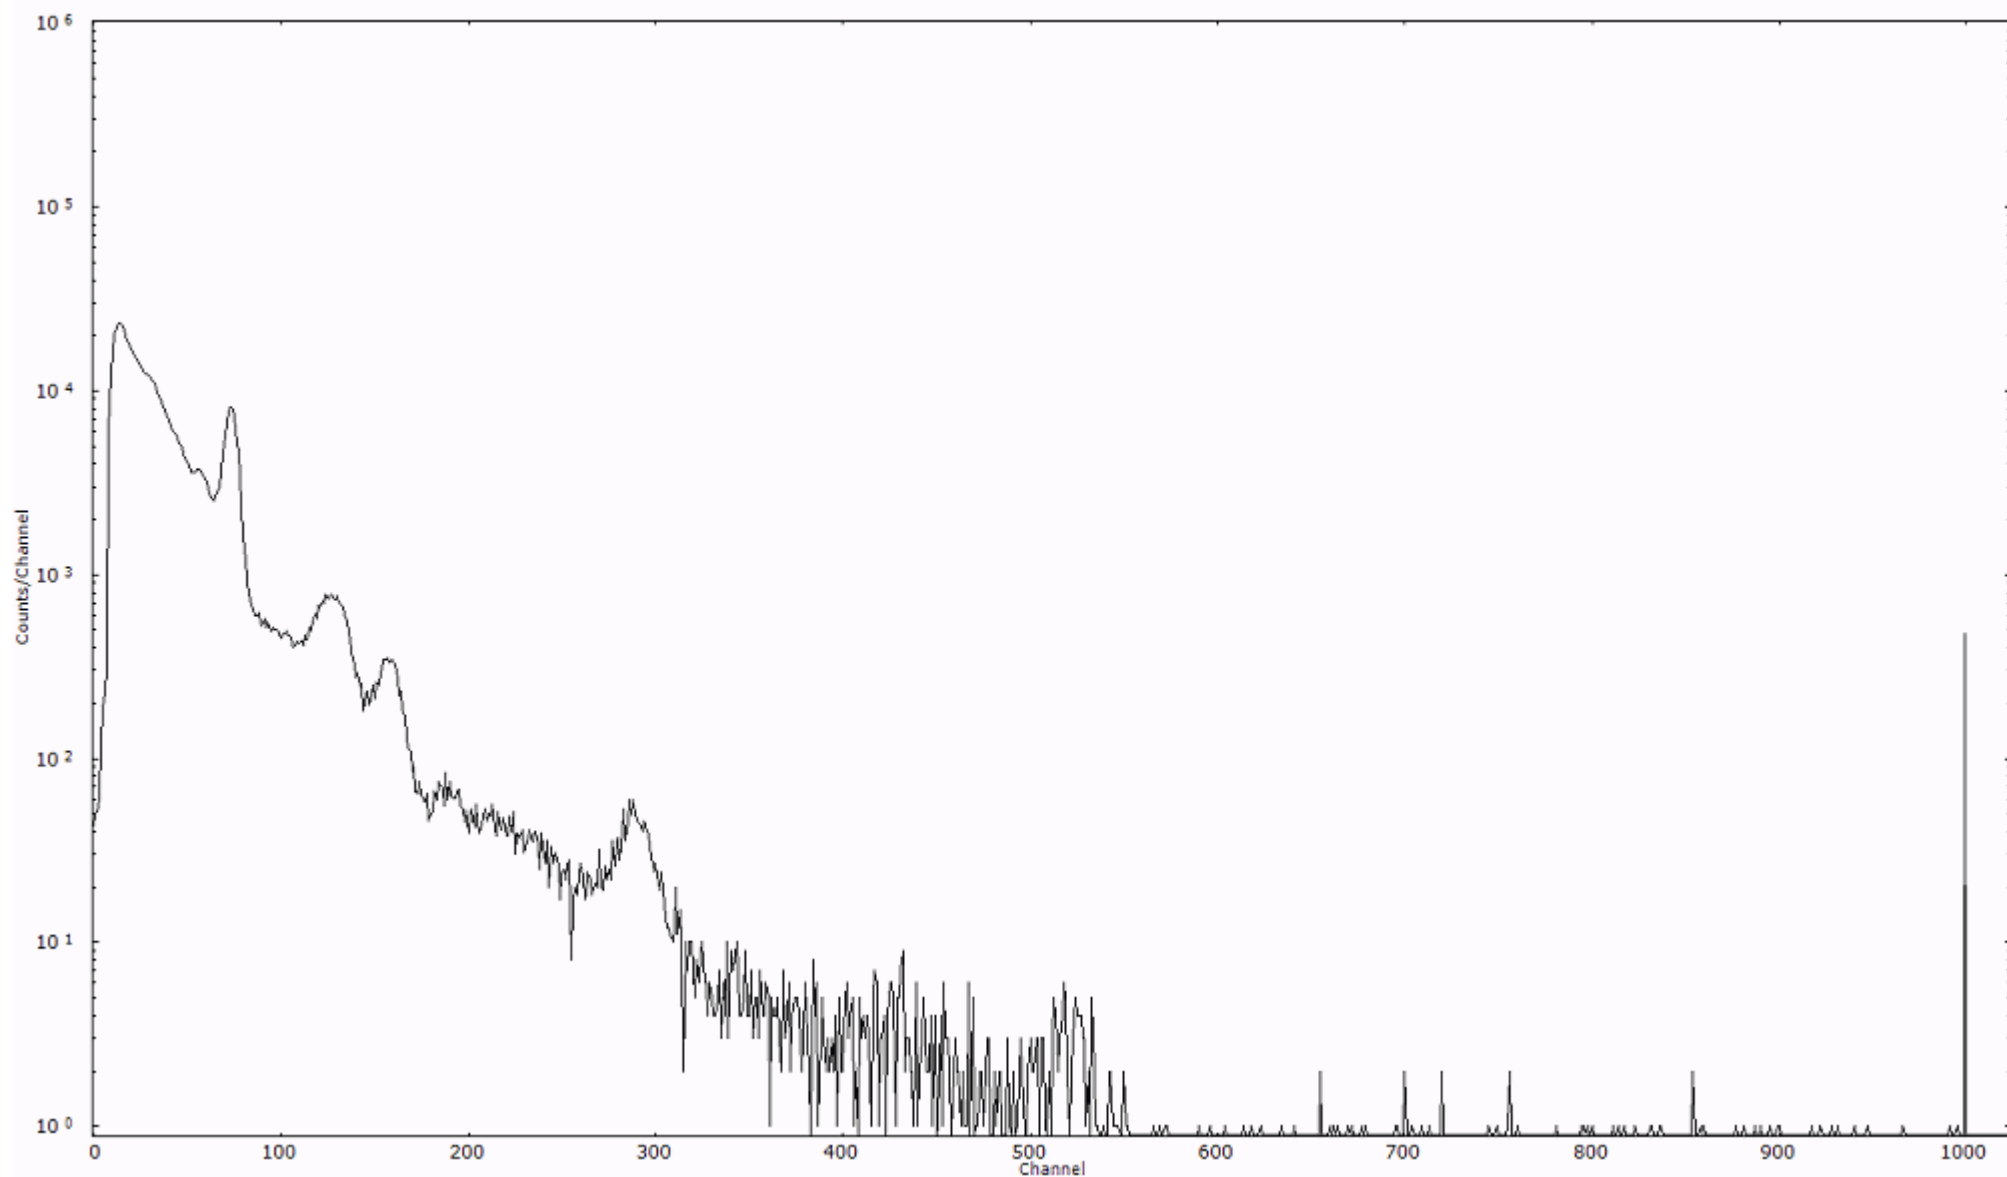

スペクトルグラフ
測定コード 舟石川110323P066

検出器番号 51
測定日時 2011年03月23日 23時10分

ライブタイム 600 秒
リアルタイム 600 秒