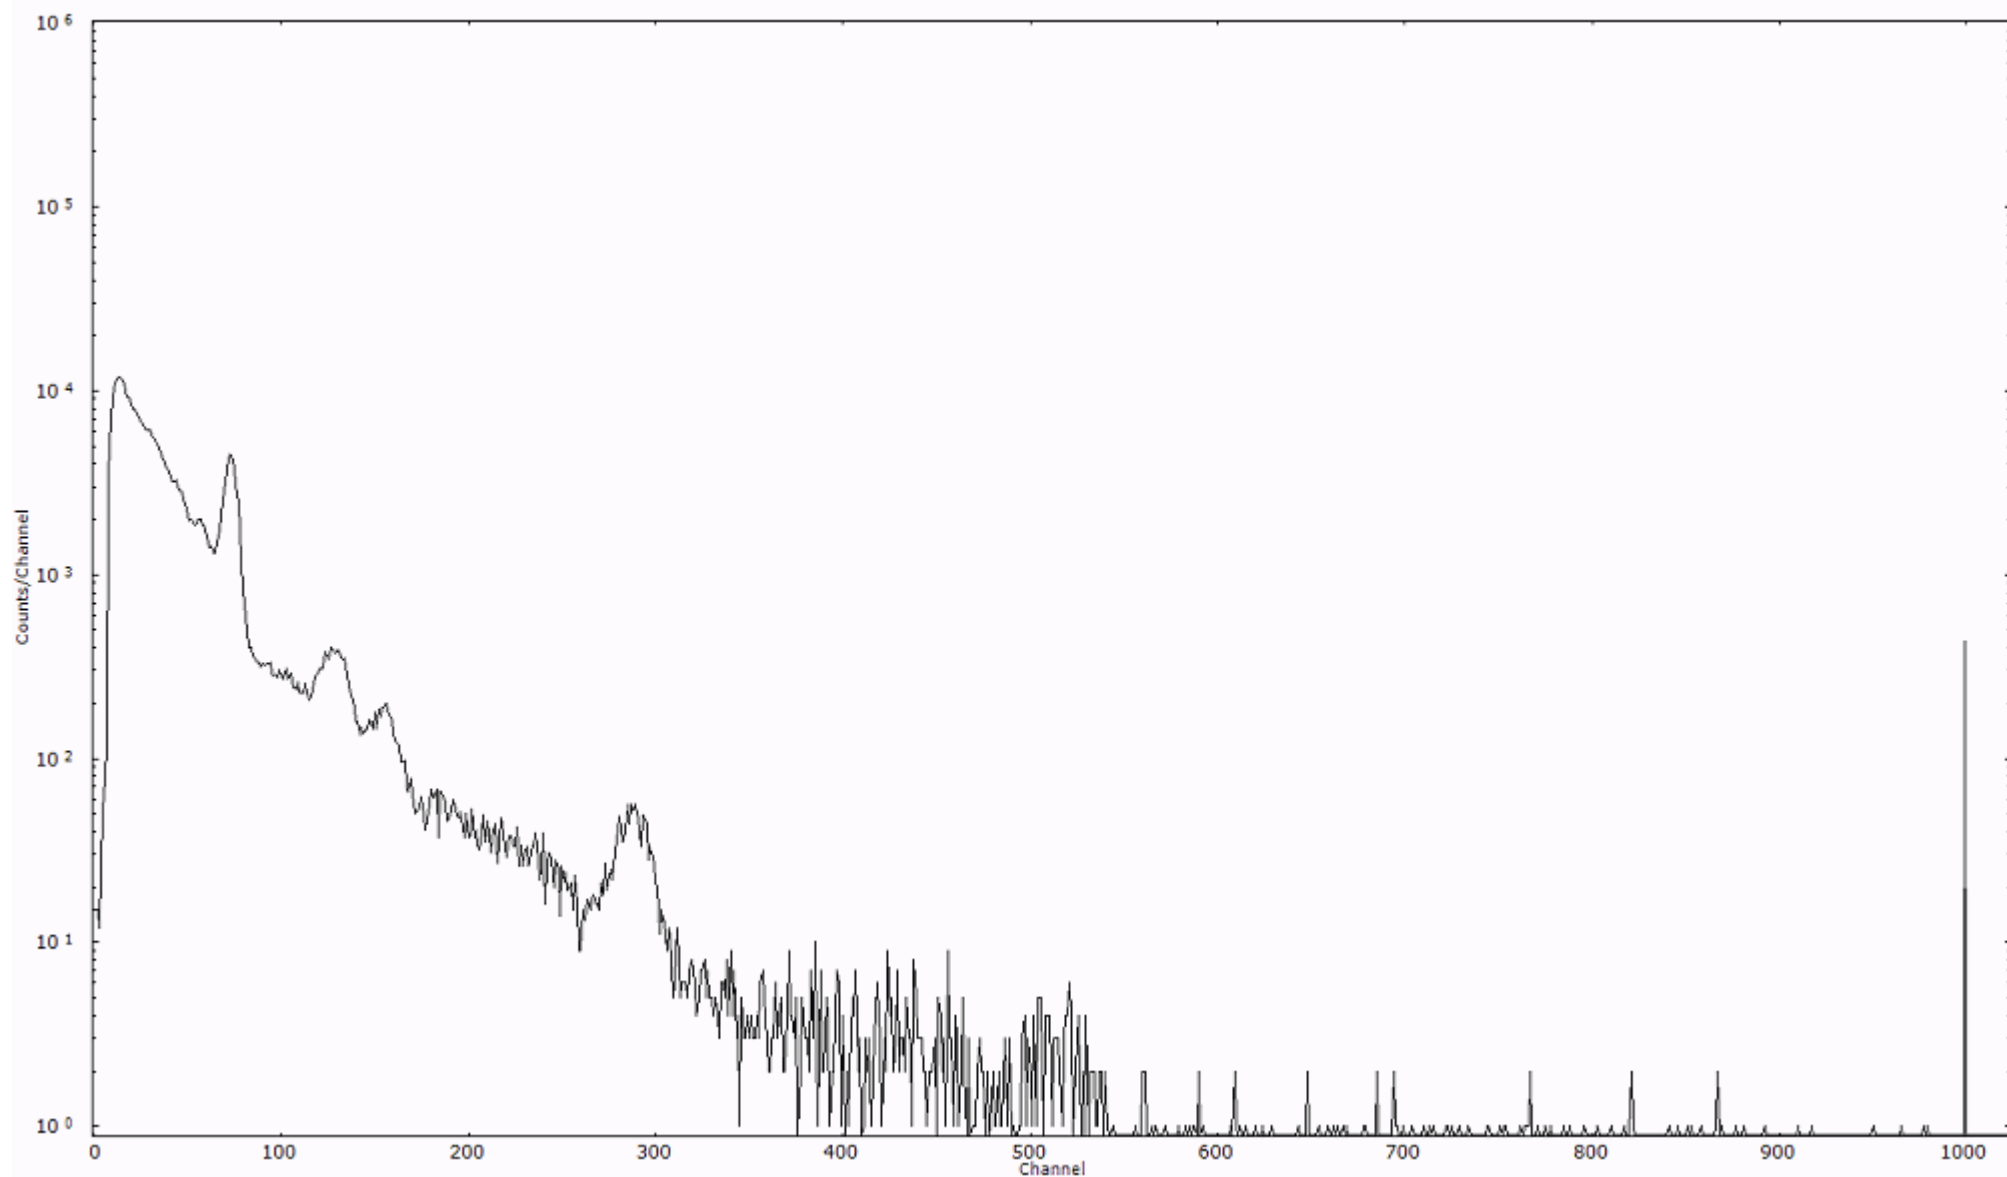

スペクトルグラフ
測定コード 舟石川110320P026

検出器番号 51
測定日時 2011年03月20日 16時30分

ライブタイム 600 秒
リアルタイム 600 秒