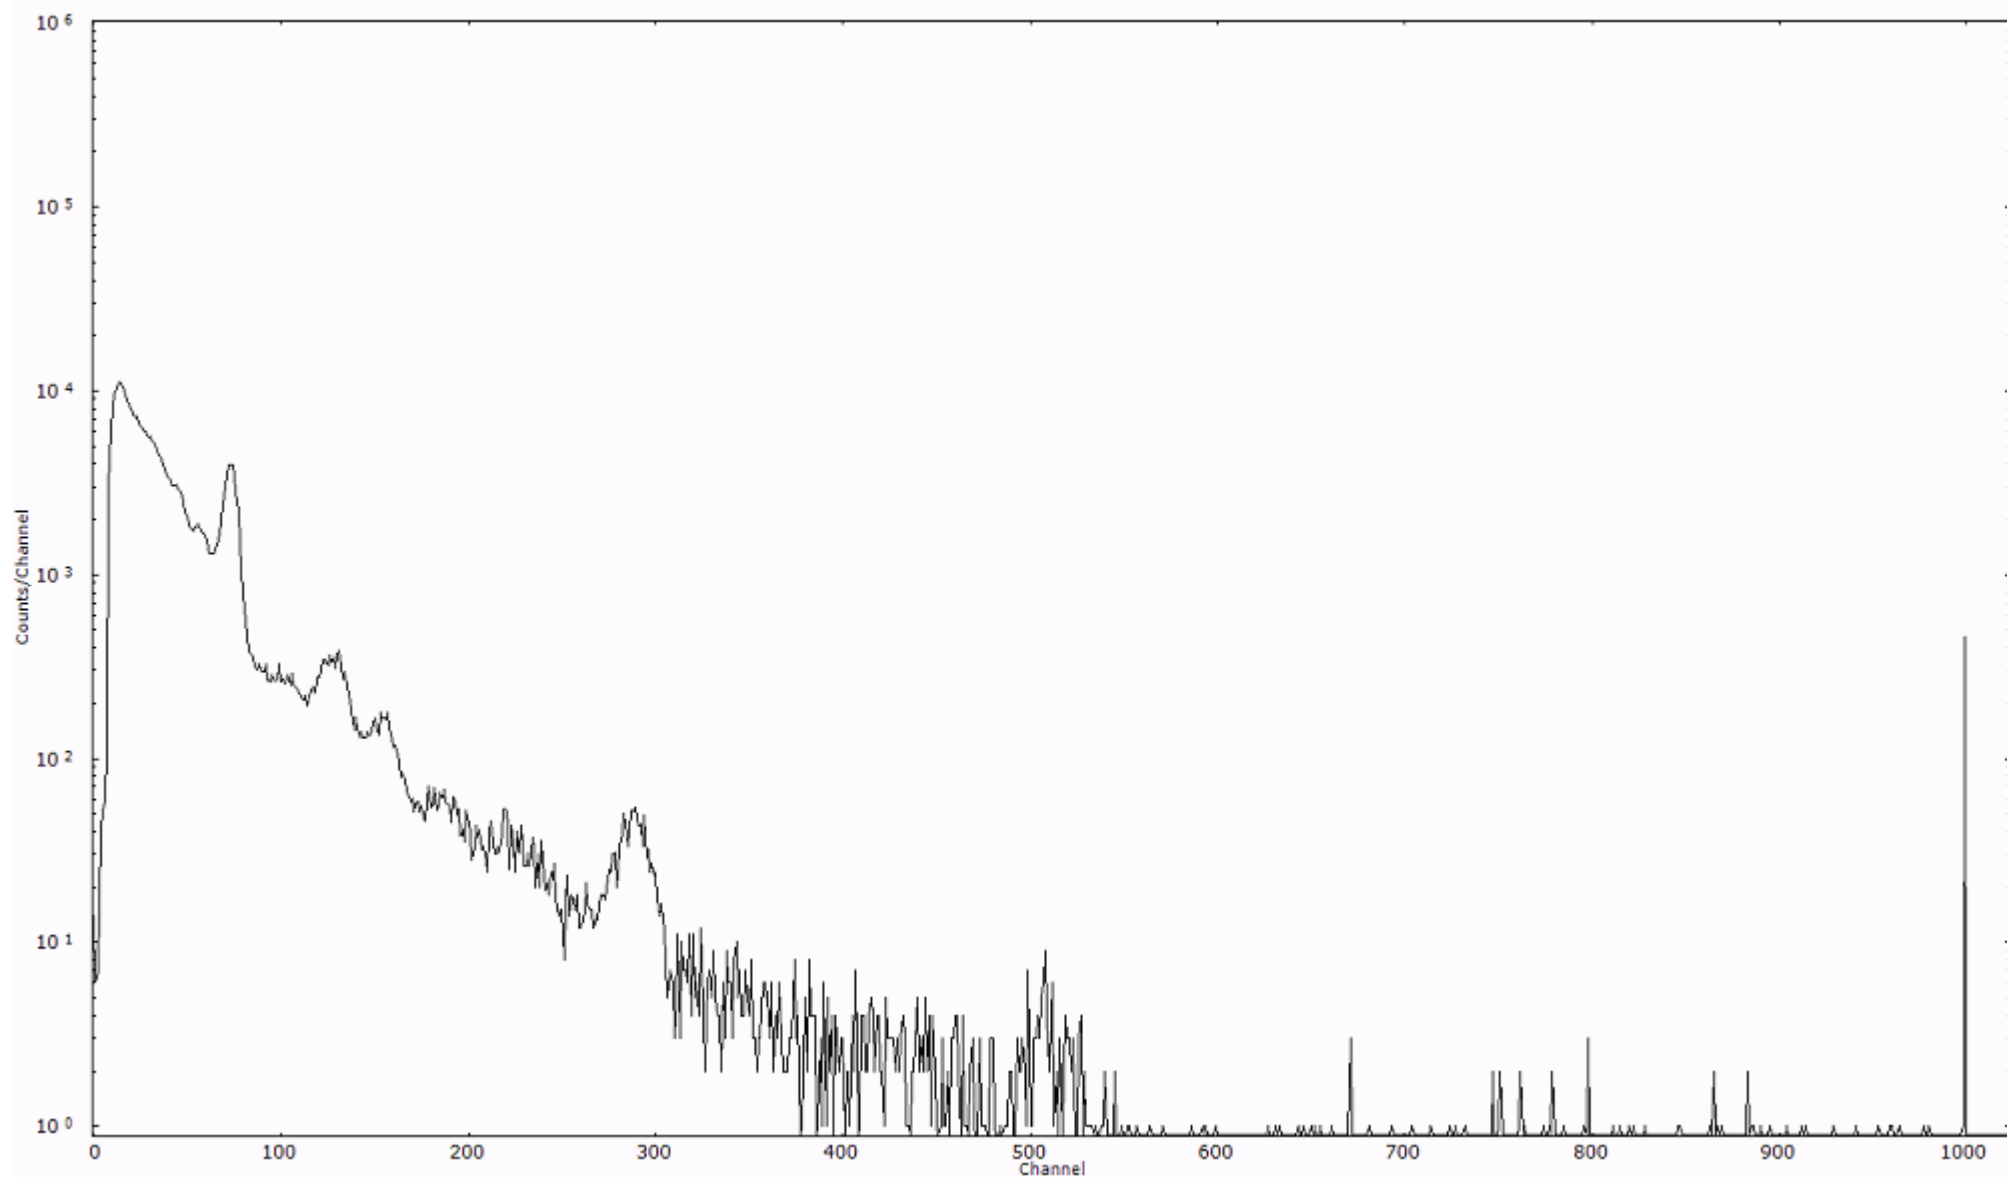

スペクトルグラフ
測定コード 舟石川110320A041

検出器番号 51
測定日時 2011年03月20日 06時50分

ライブタイム 600 秒
リアルタイム 600 秒