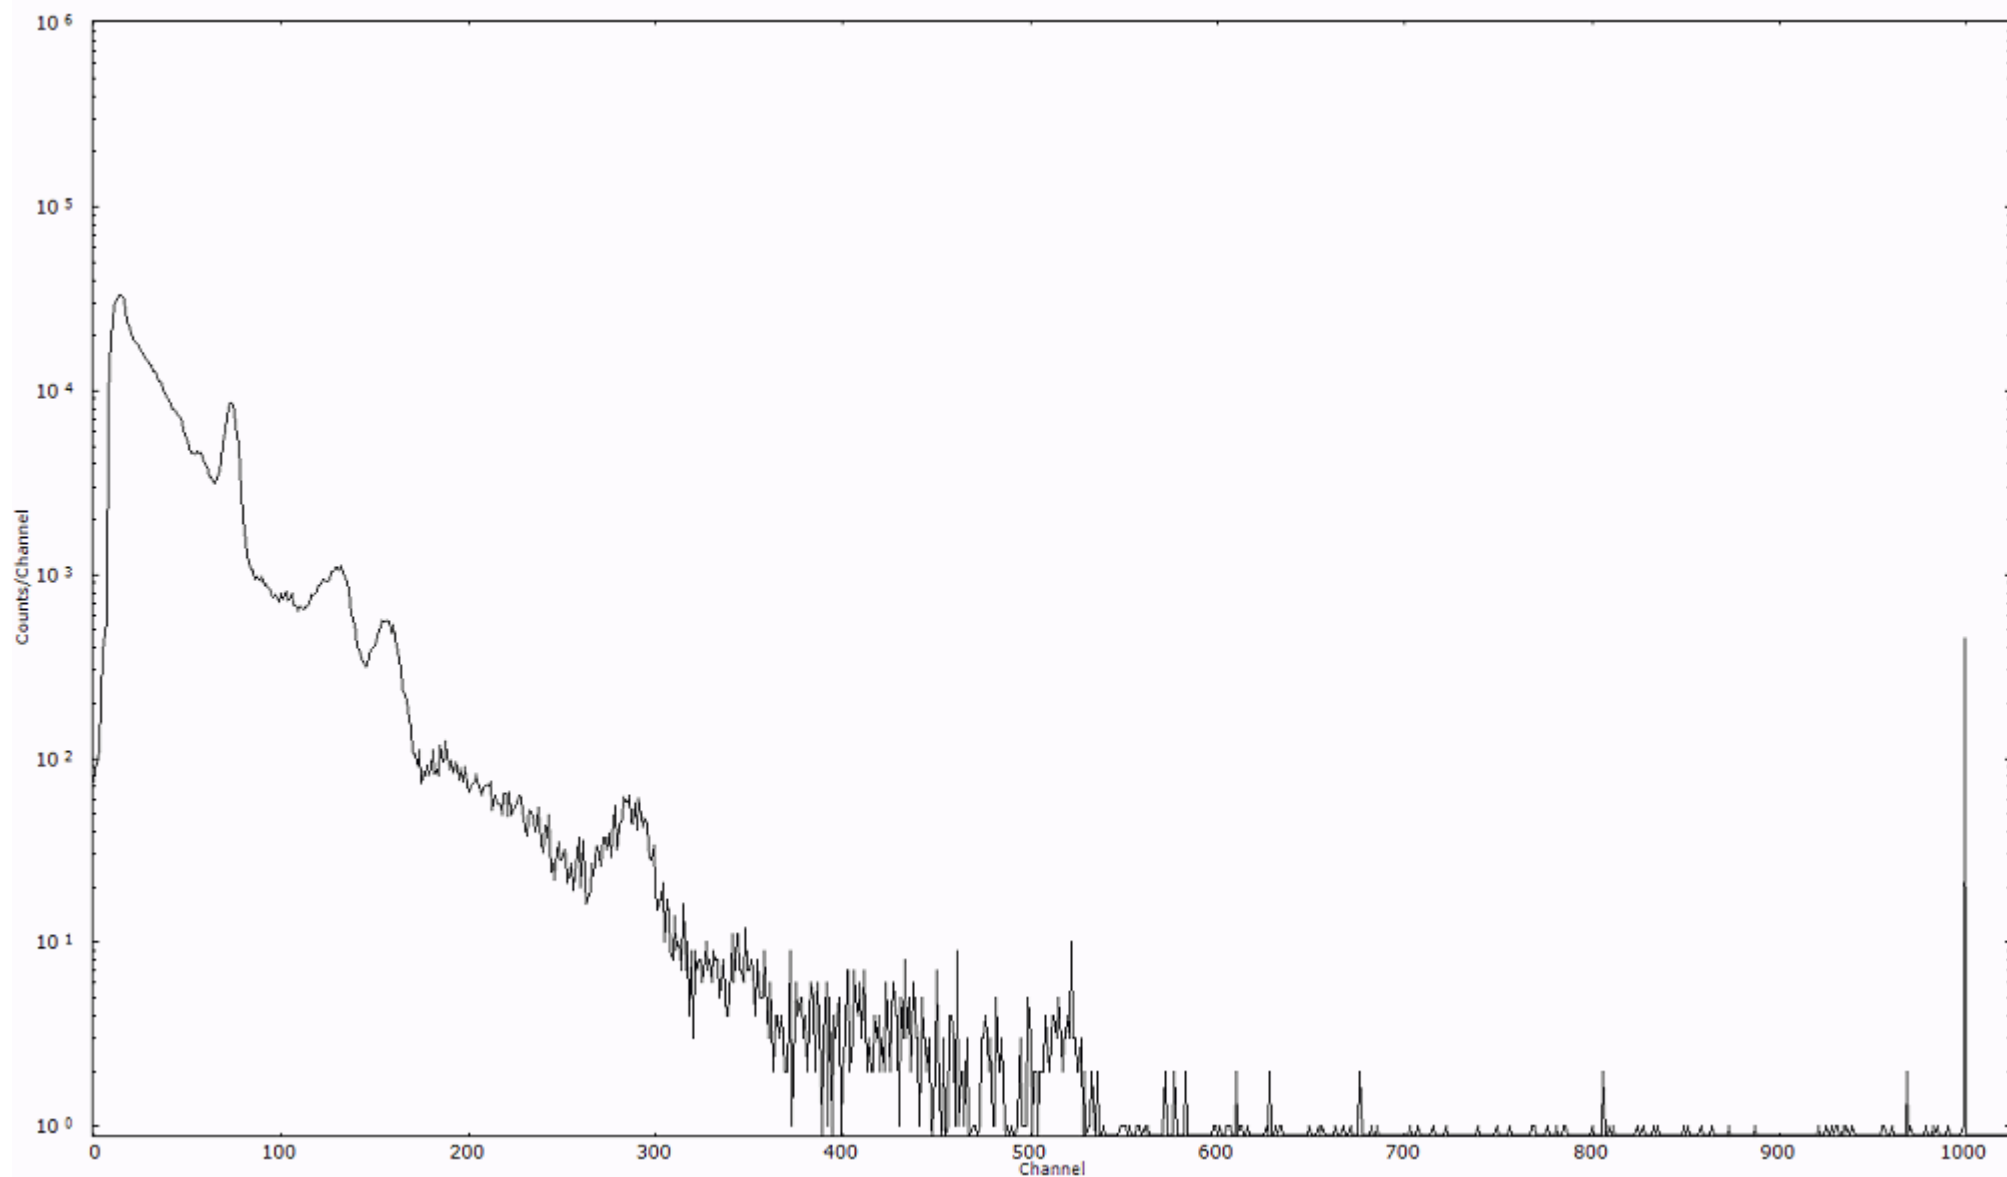

ライブタイム 600 秒
リアルタイム 600 秒

スペクトルグラフ
測定コード 舟石川110321A040

検出器番号 51
測定日時 2011年03月21日 06時40分

ライブタイム 600 秒
リアルタイム 600 秒

スペクトルグラフ
測定コード 舟石川110321A041

検出器番号 51
測定日時 2011年03月21日 06時50分

ライブタイム 600 秒
リアルタイム 600 秒

スペクトルグラフ
測定コード 舟石川110321A042