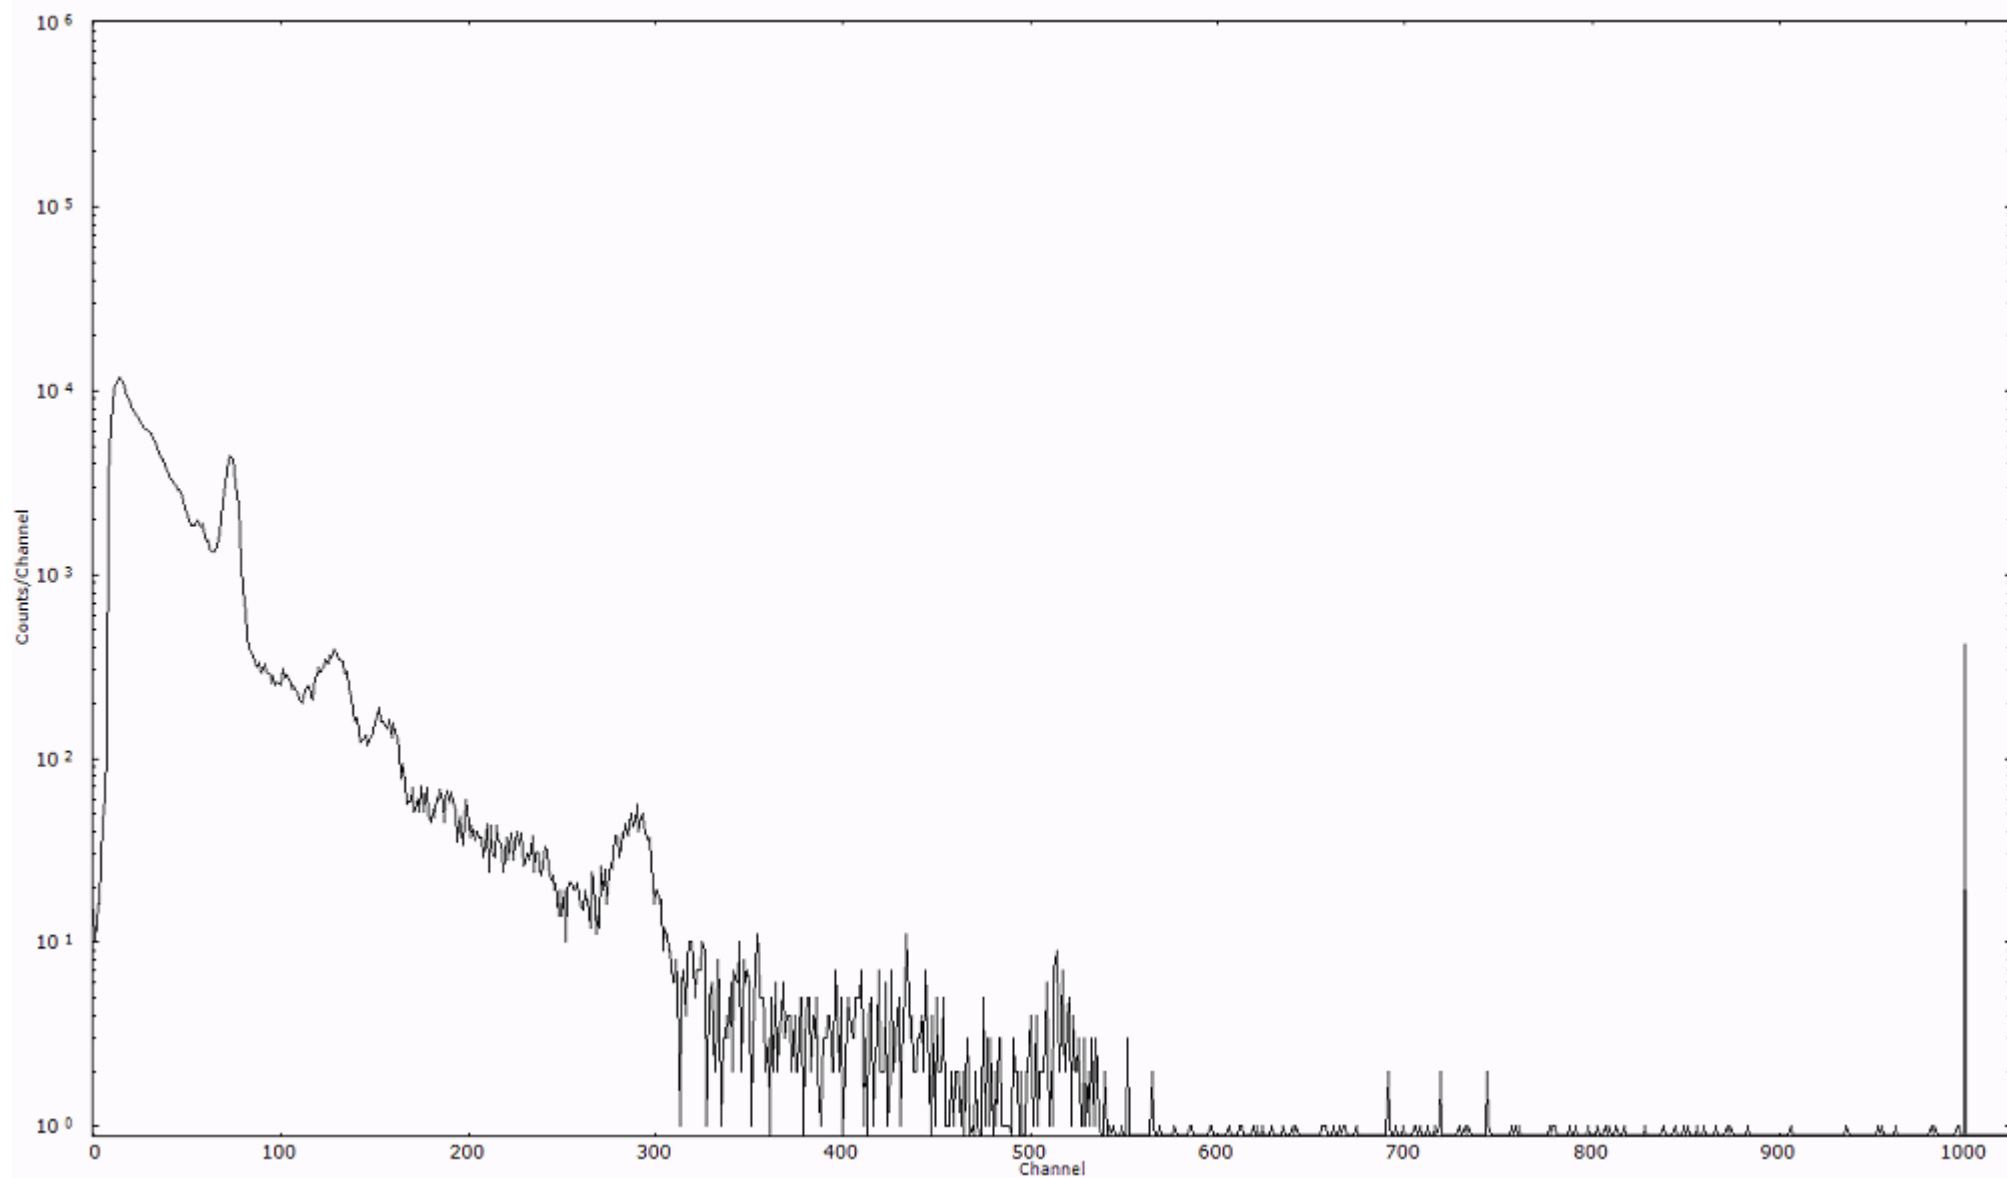

ライブタイム 600 秒
リアルタイム 600 秒

スペクトルグラフ
測定コード 舟石川110321A010

検出器番号 51
測定日時 2011年03月21日 01時40分

ライブタイム 600 秒
リアルタイム 600 秒

スペクトルグラフ
測定コード 舟石川110321A011

検出器番号 51
測定日時 2011年03月21日 01時50分

ライブタイム 600 秒
リアルタイム 600 秒

スペクトルグラフ
測定コード 舟石川110321A012