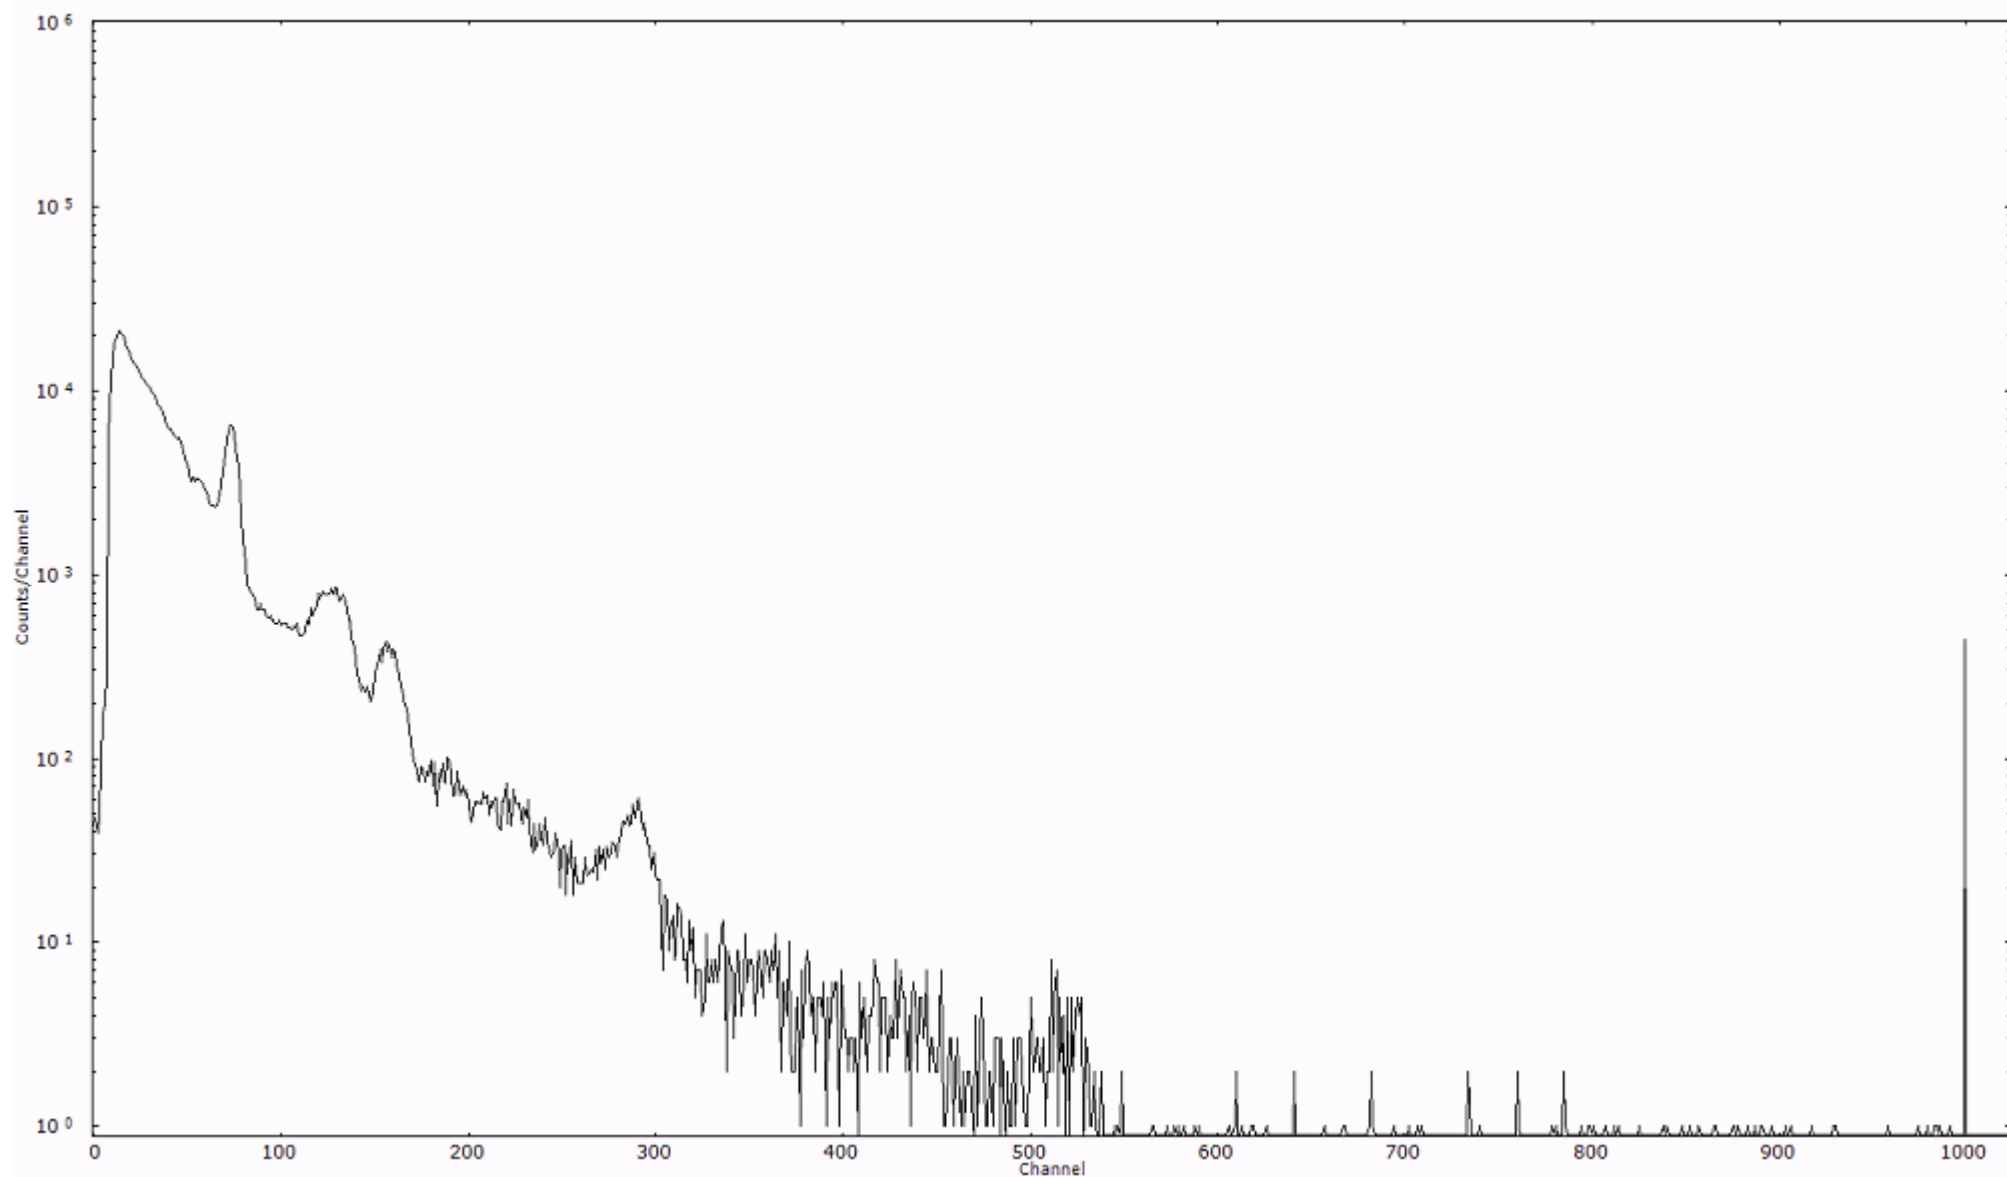

ライブタイム 600 秒
リアルタイム 600 秒

スペクトルグラフ
測定コード 舟石川110321P023

検出器番号 51
測定日時 2011年03月21日 16時00分

ライブタイム 600 秒
リアルタイム 600 秒

スペクトルグラフ
測定コード 舟石川110321P024

検出器番号 51
測定日時 2011年03月21日 16時10分

ライブタイム 600 秒
リアルタイム 600 秒

スペクトルグラフ
測定コード 舟石川110321P025