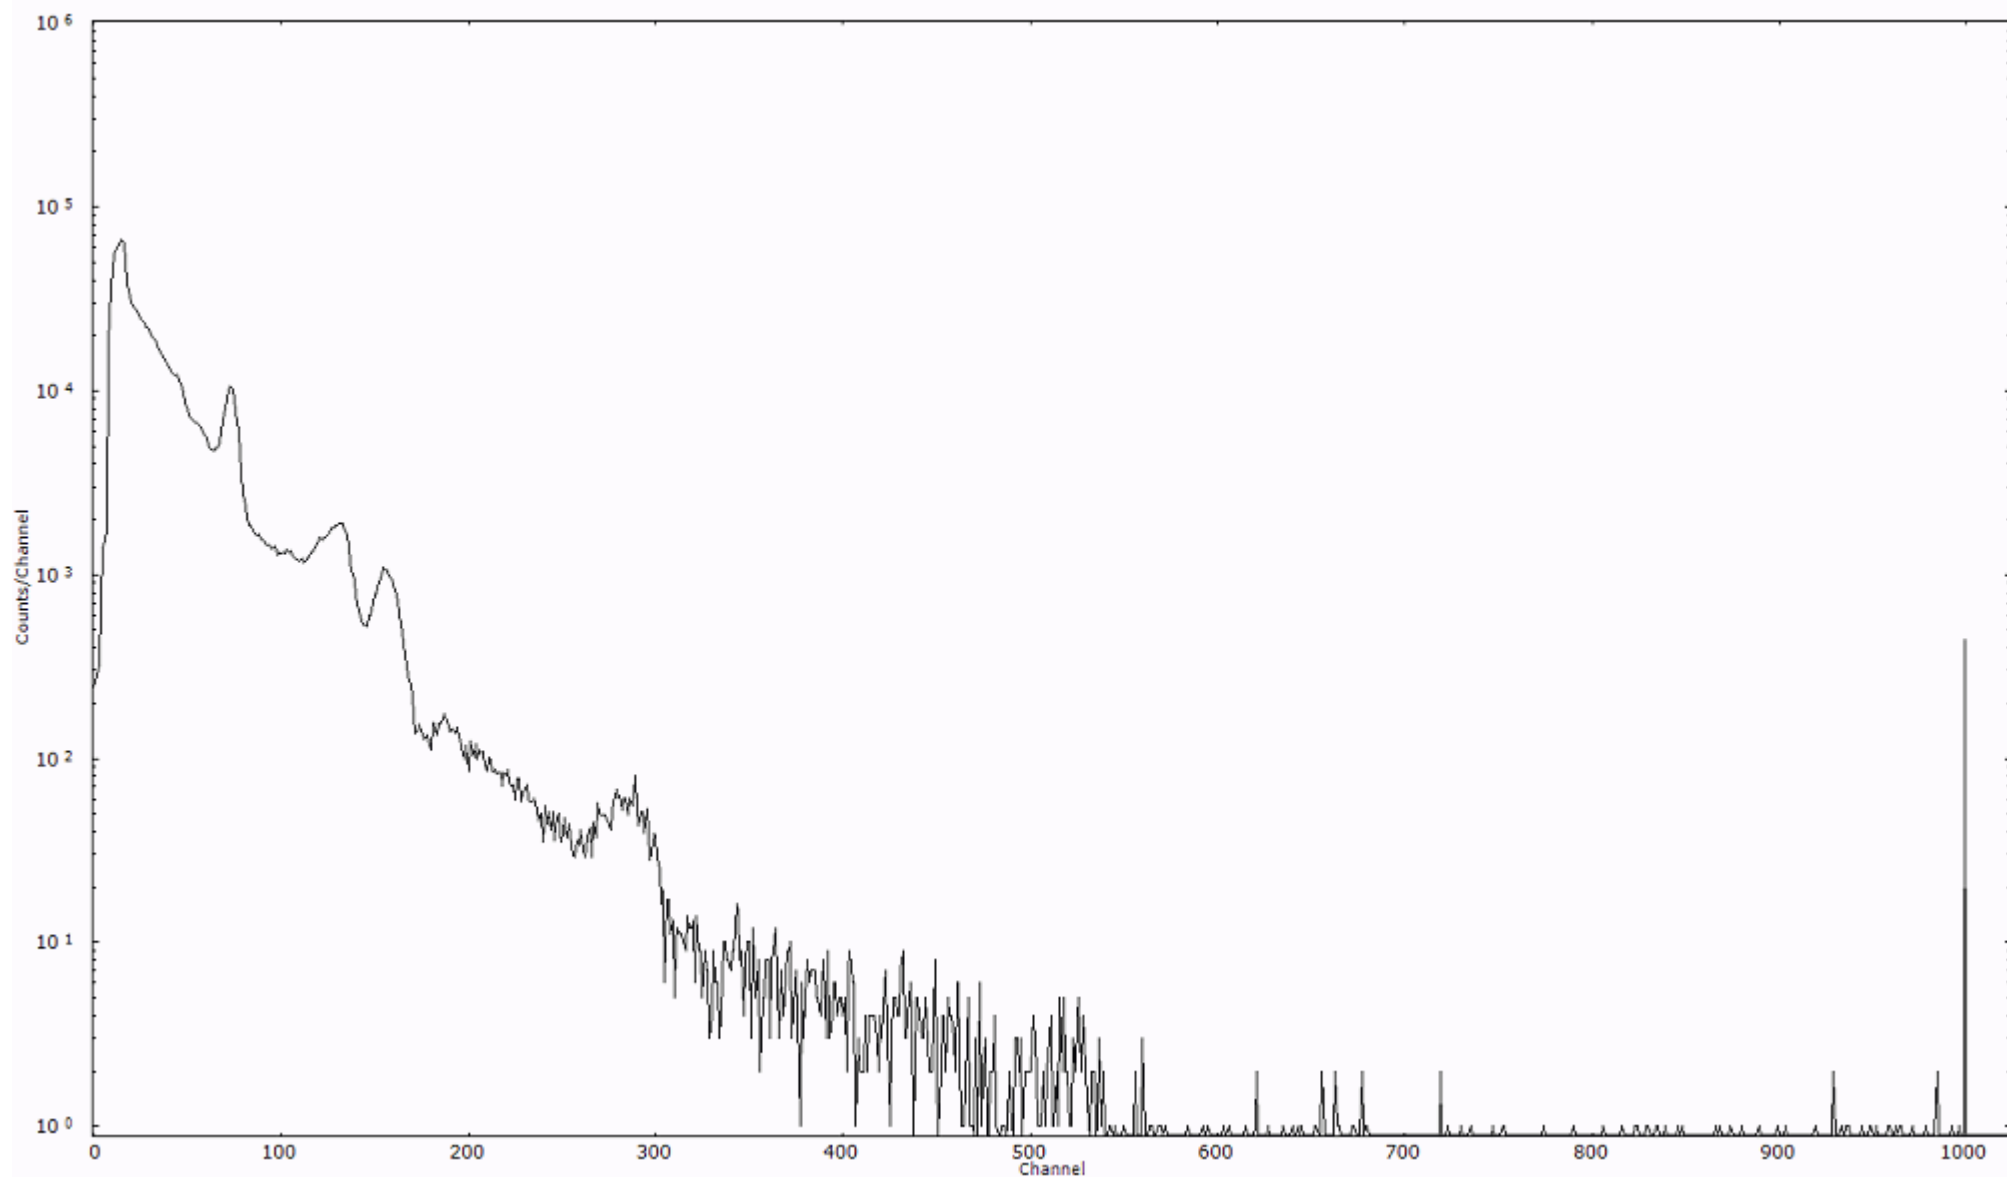

ライブタイム 600 秒
リアルタイム 600 秒

スペクトルグラフ
測定コード 舟石川110321A030

検出器番号 51
測定日時 2011年03月21日 05時00分

ライブタイム 600 秒
リアルタイム 600 秒

スペクトルグラフ
測定コード 舟石川110321A031

検出器番号 51
測定日時 2011年03月21日 05時10分

ライブタイム 600 秒
リアルタイム 600 秒

スペクトルグラフ
測定コード 舟石川110321A032