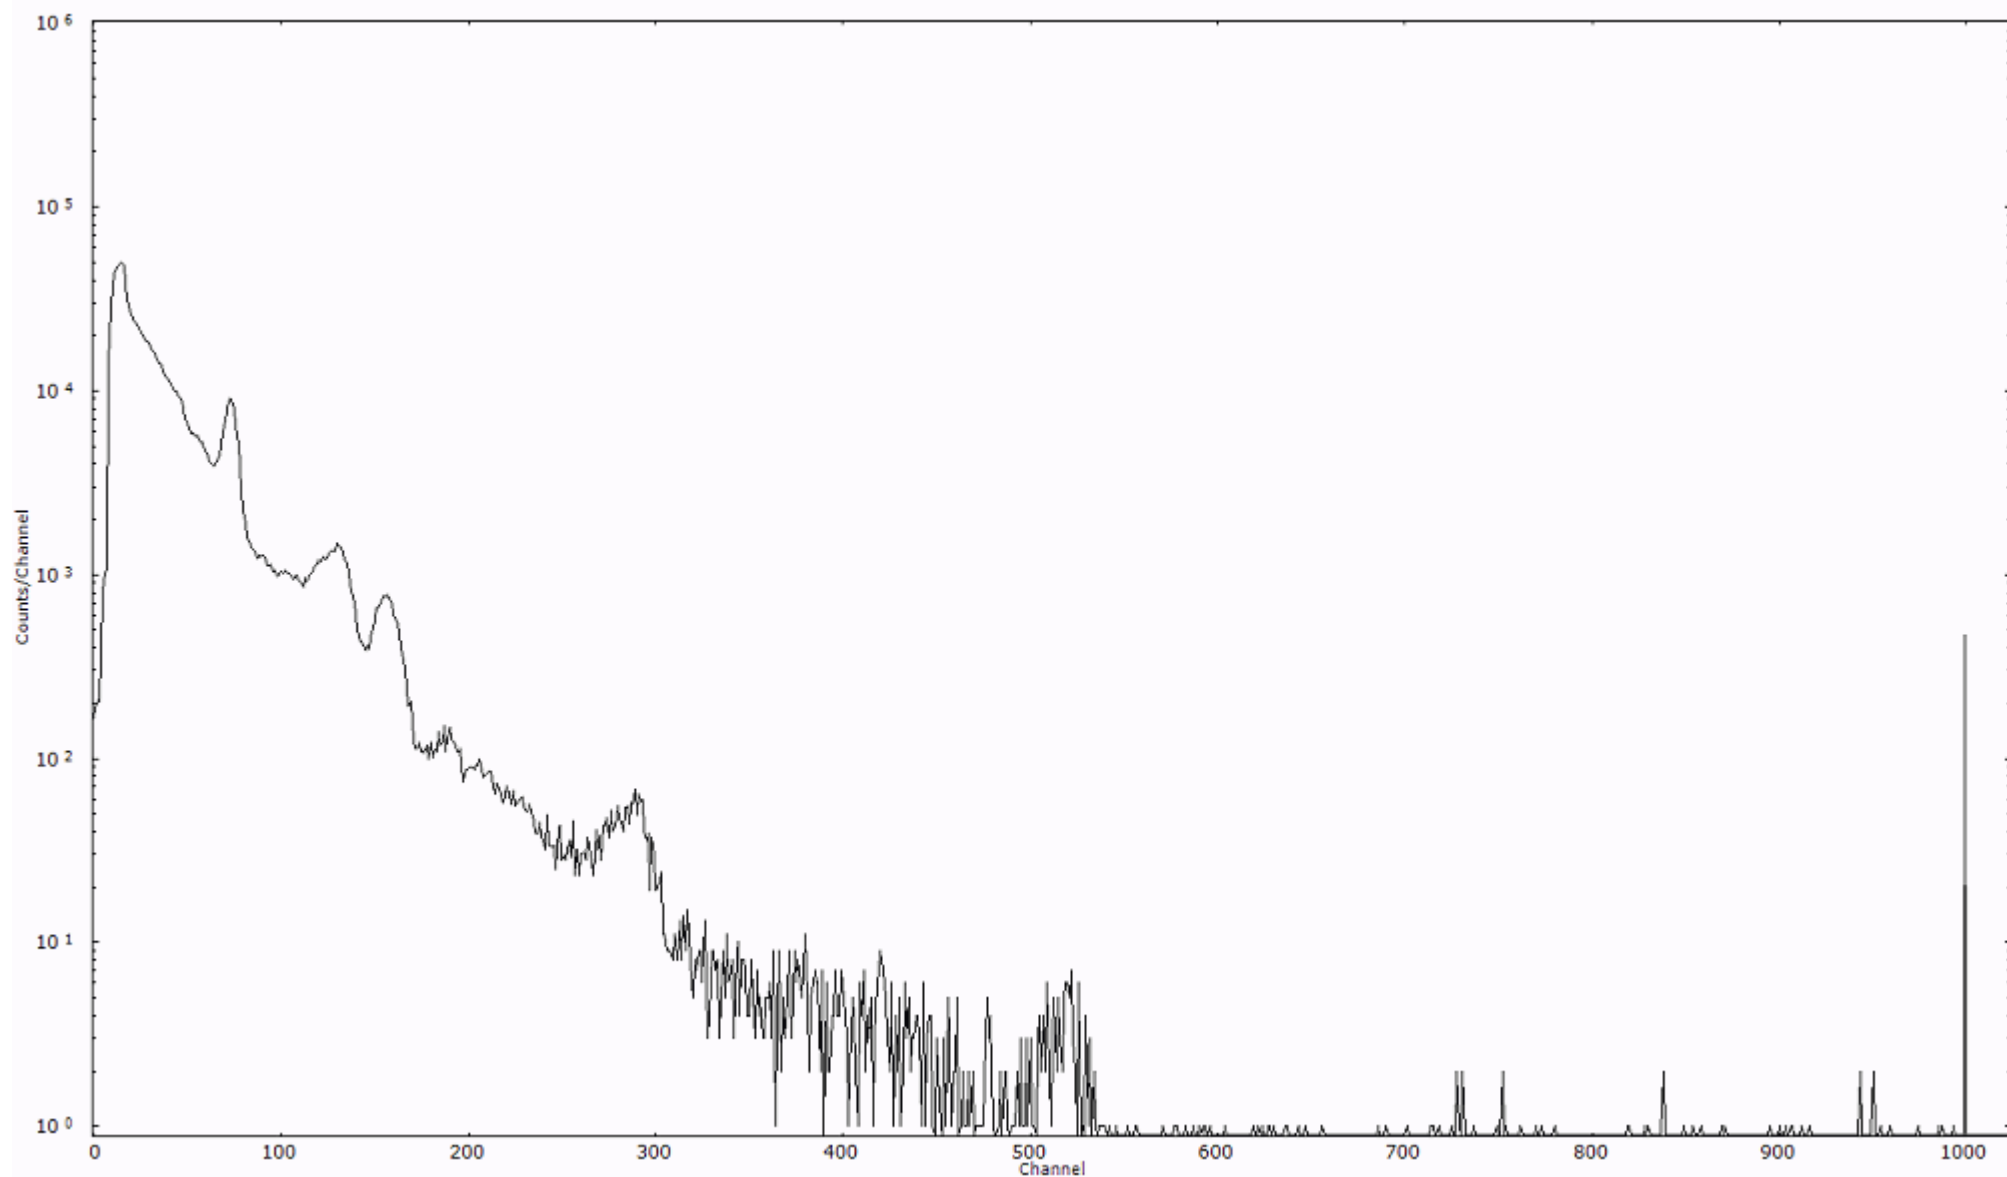

スペクトルグラフ
測定コード 舟石川110321A029

検出器番号 51
測定日時 2011年03月21日 04時50分

ライブタイム 600 秒
リアルタイム 600 秒