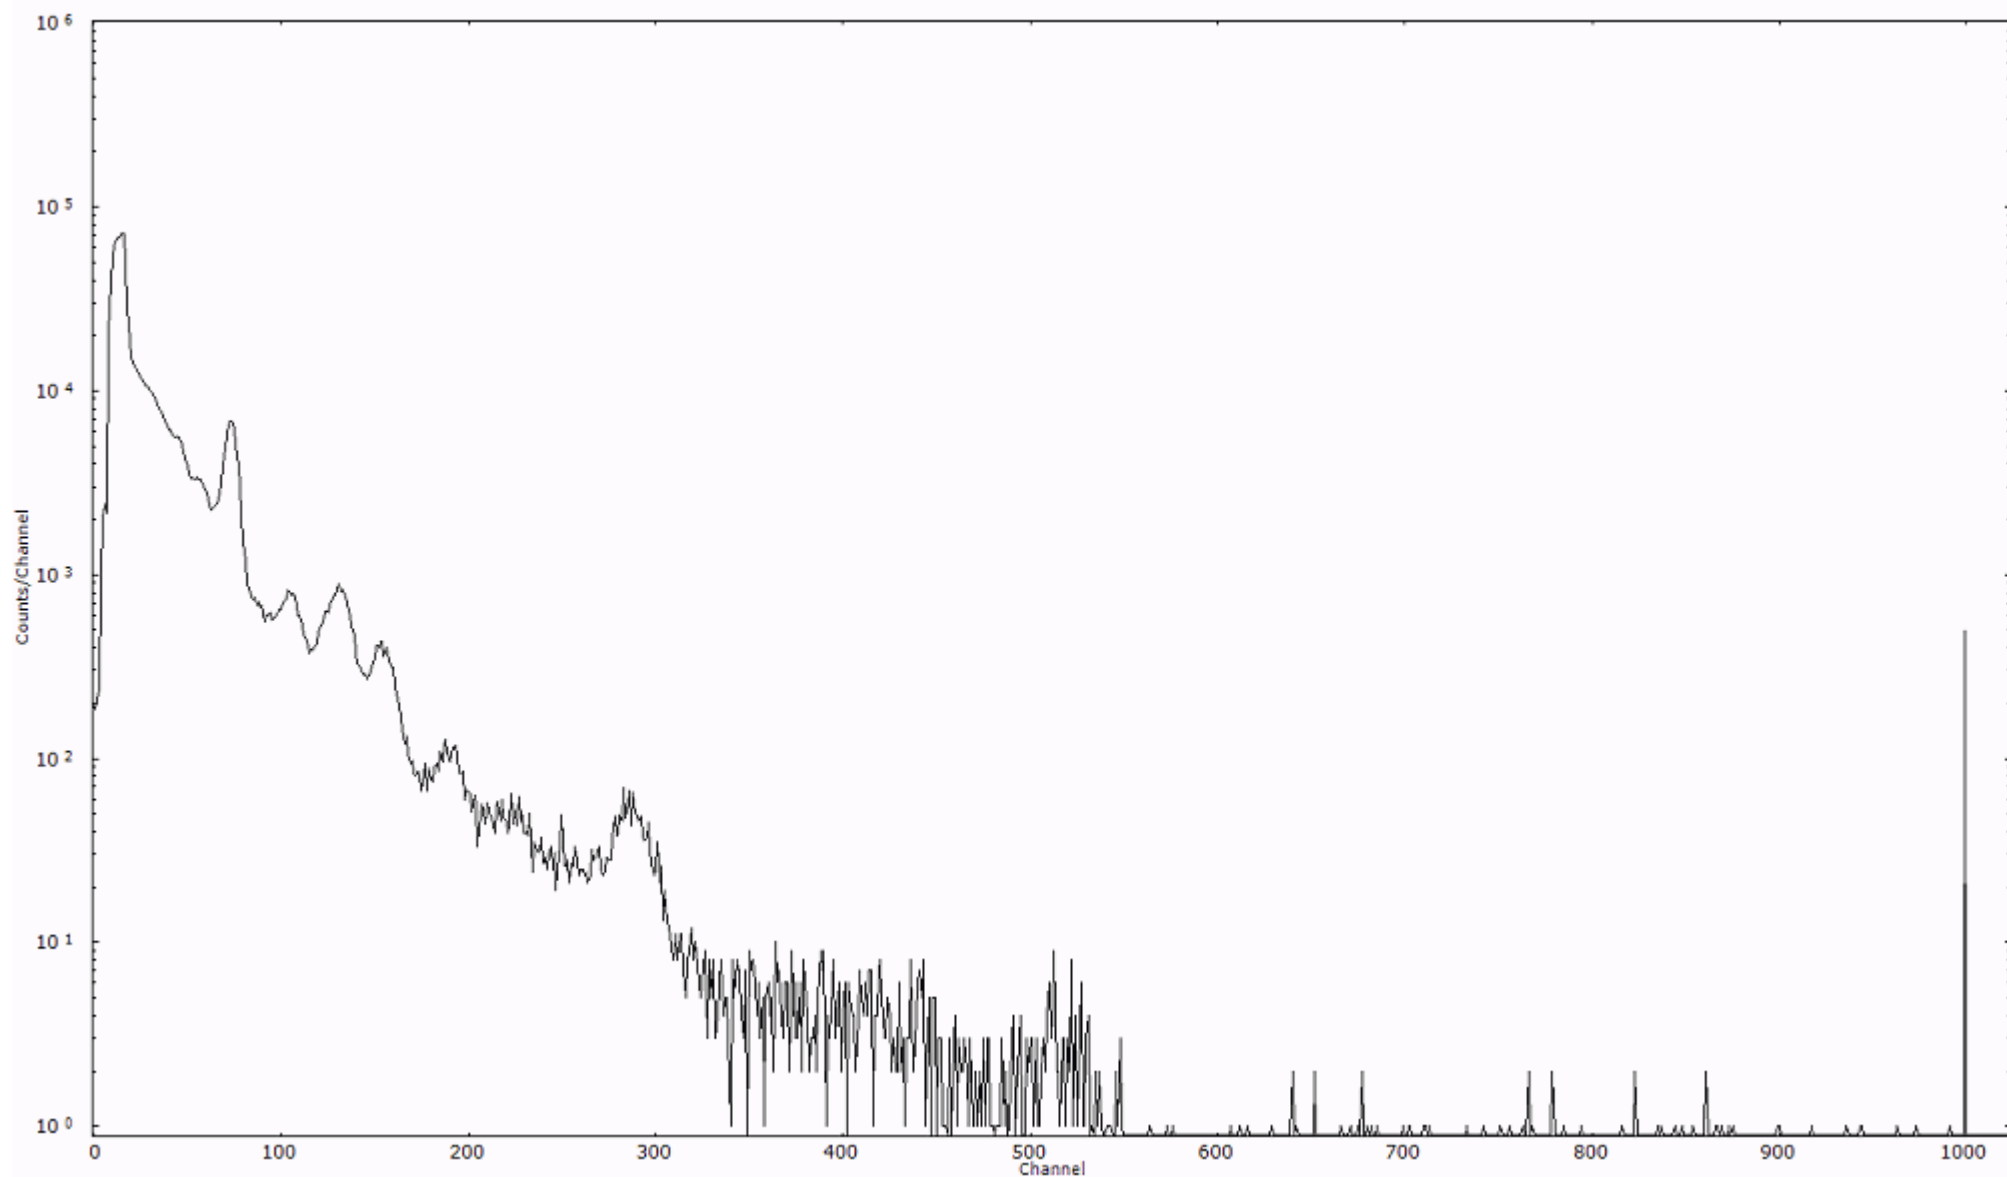

スペクトルグラフ
測定コード 舟石川110316A059

検出器番号 51
測定日時 2011年03月16日 09時50分

ライブタイム 600 秒
リアルタイム 600 秒