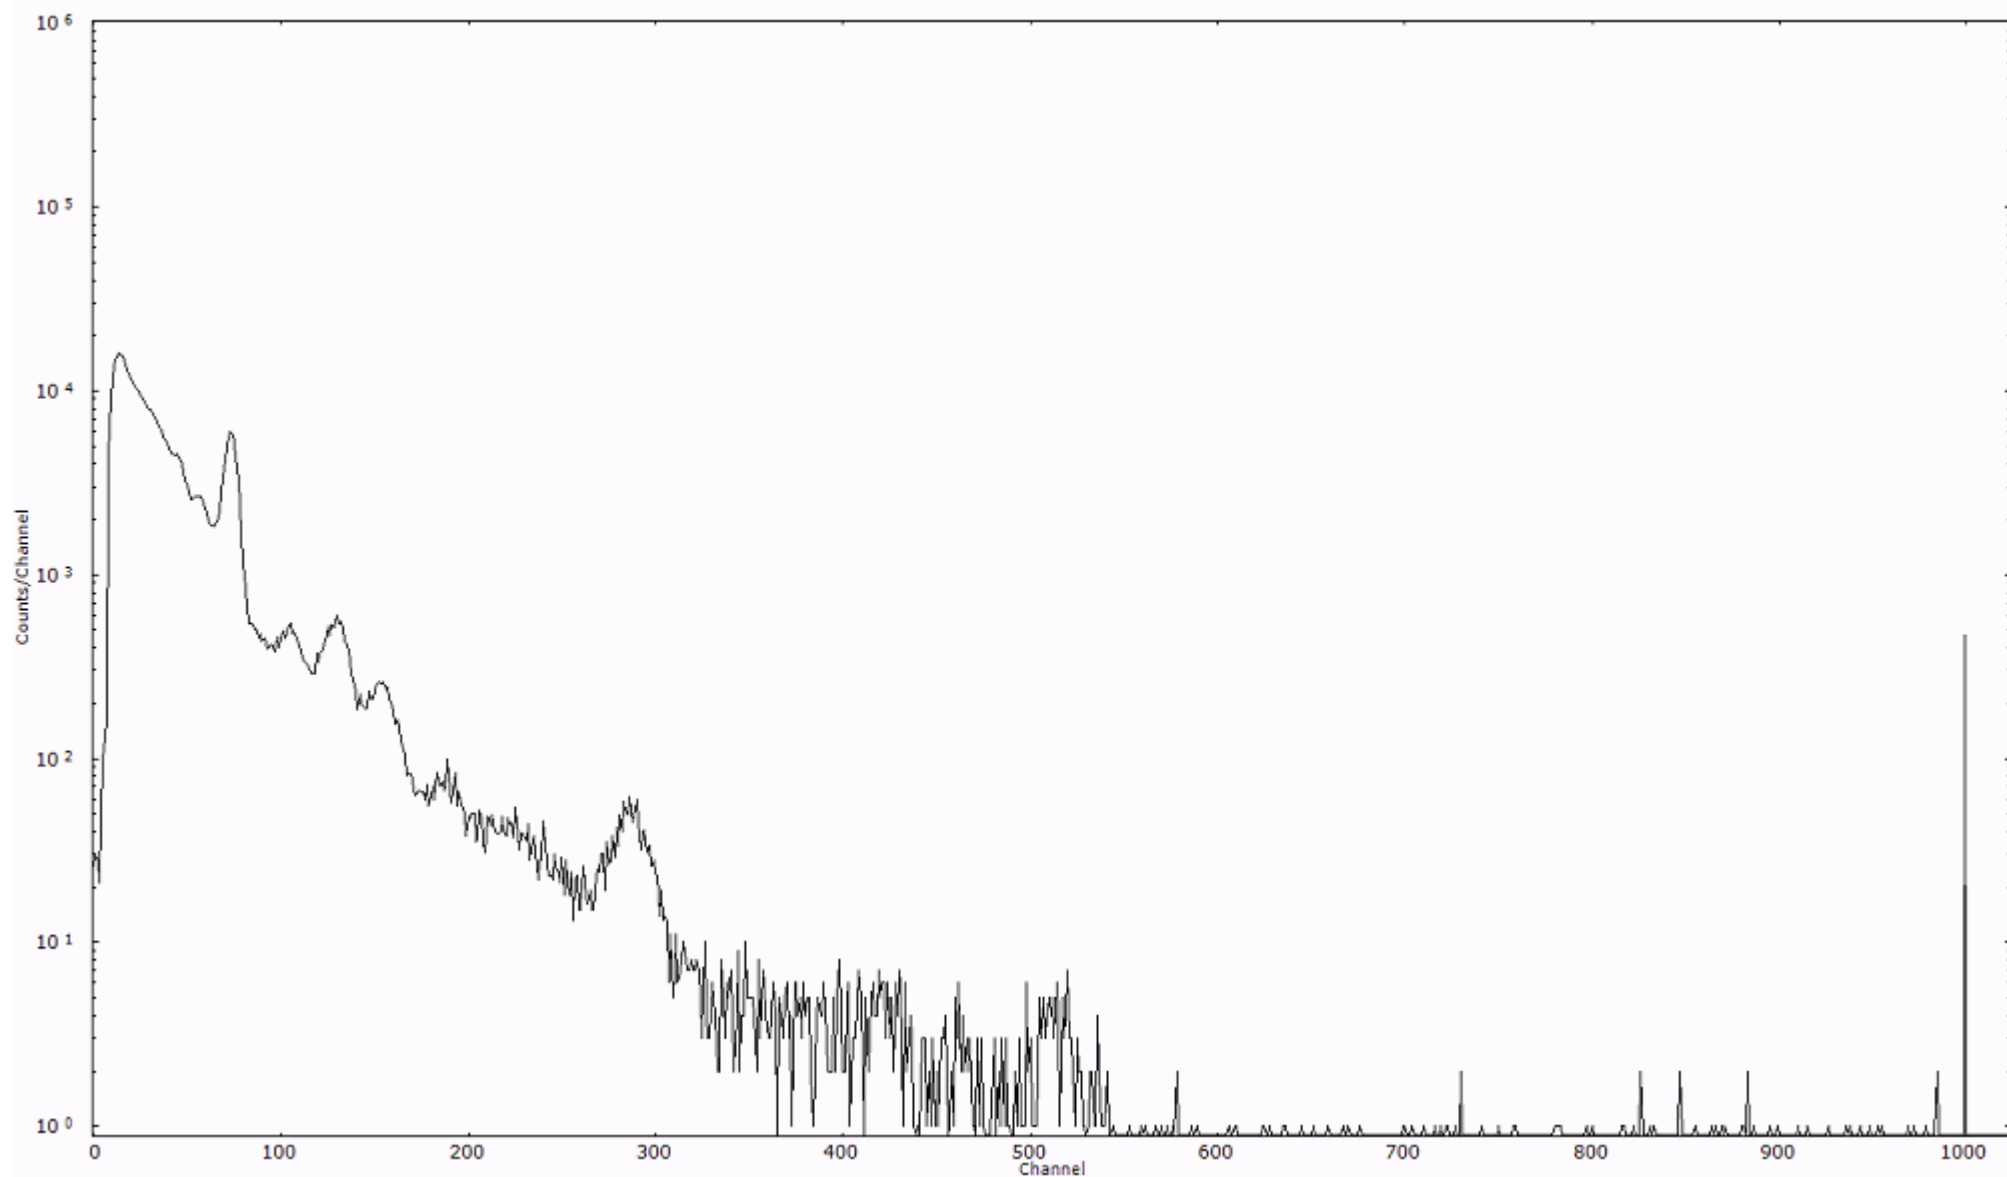

スペクトルグラフ
測定コード 舟石川110316P049

検出器番号 51
測定日時 2011年03月16日 20時20分

ライブタイム 600 秒
リアルタイム 600 秒