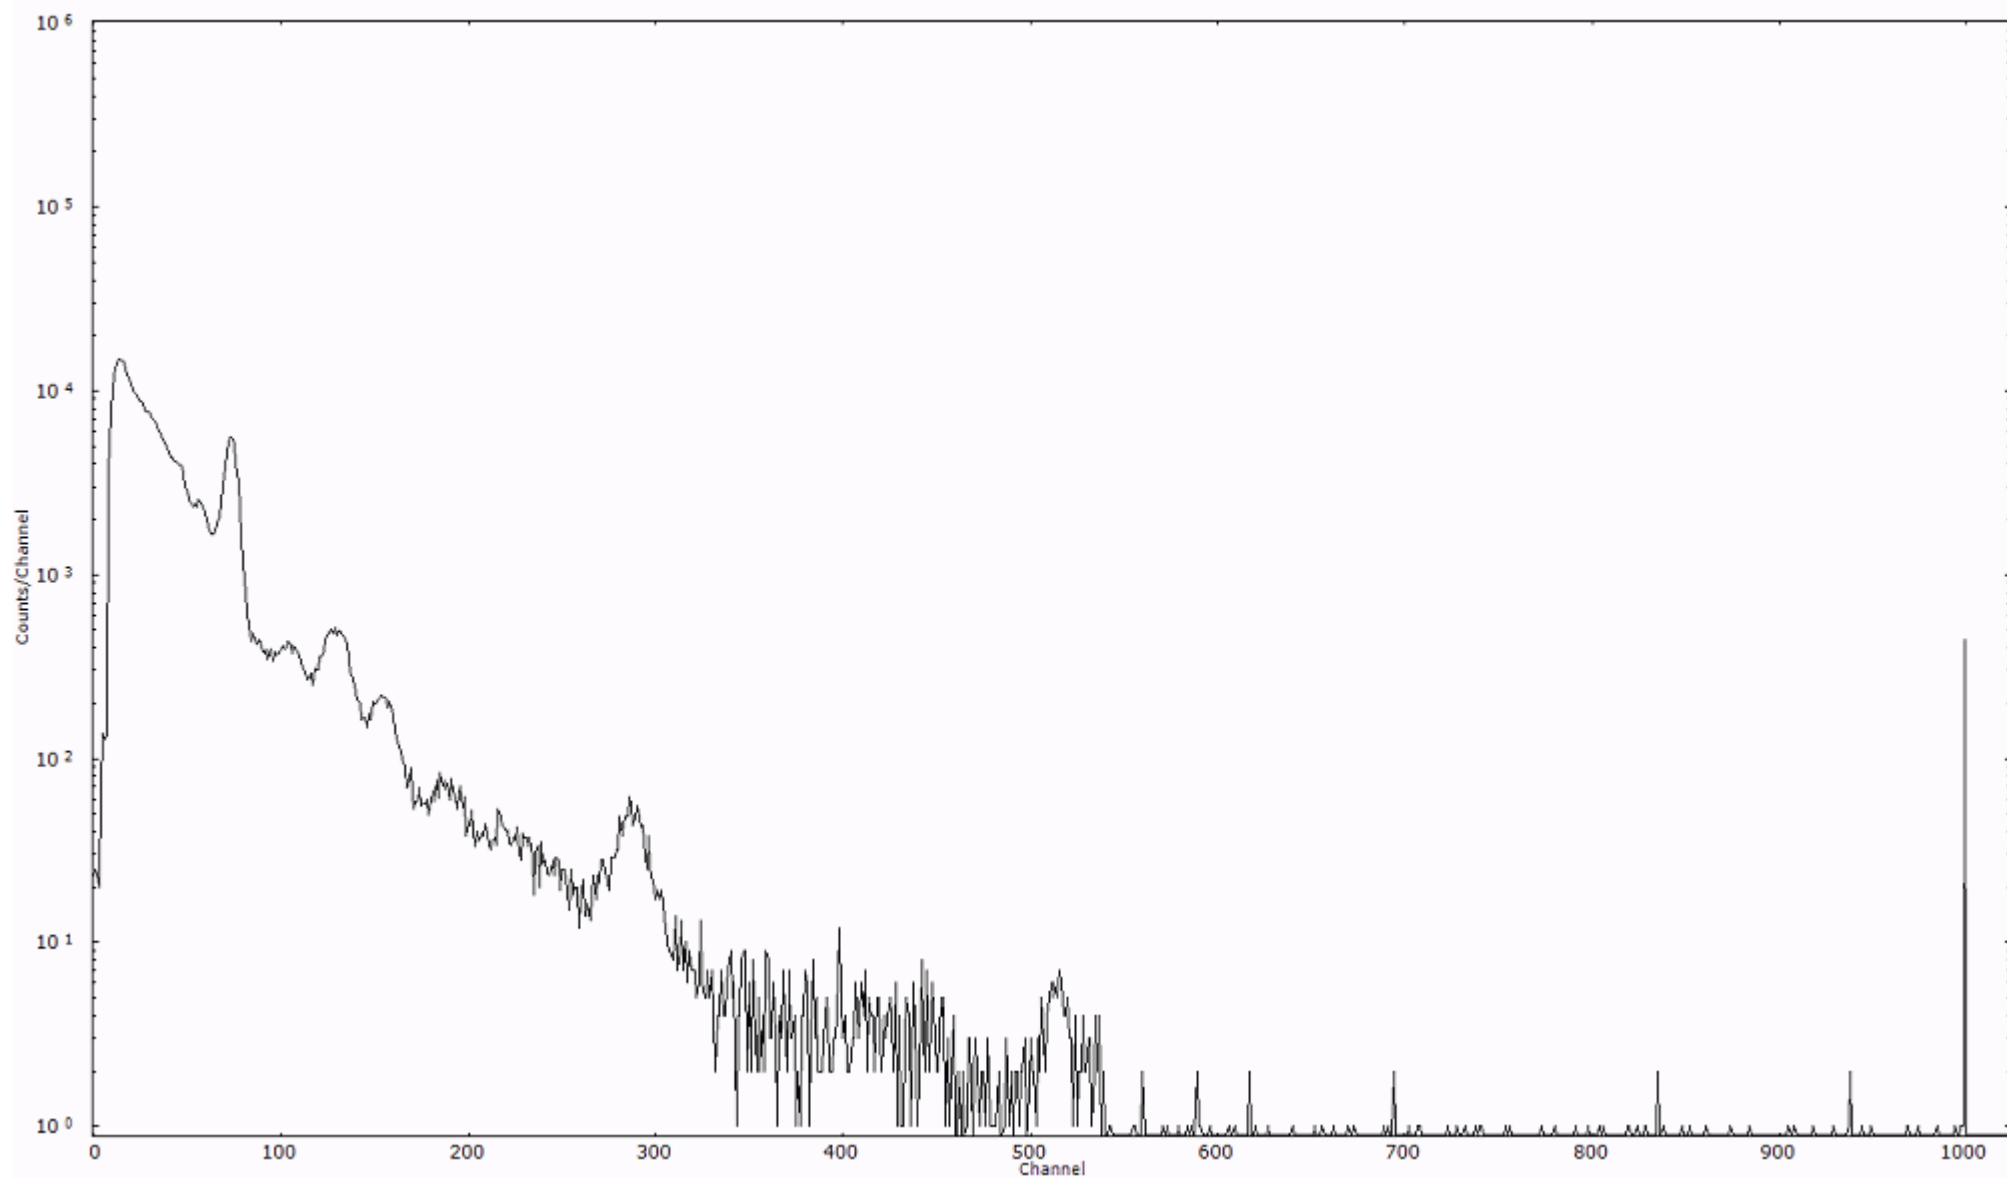

スペクトルグラフ
測定コード 舟石川110317A060

検出器番号 51
測定日時 2011年03月17日 10時00分

ライブタイム 600 秒
リアルタイム 600 秒