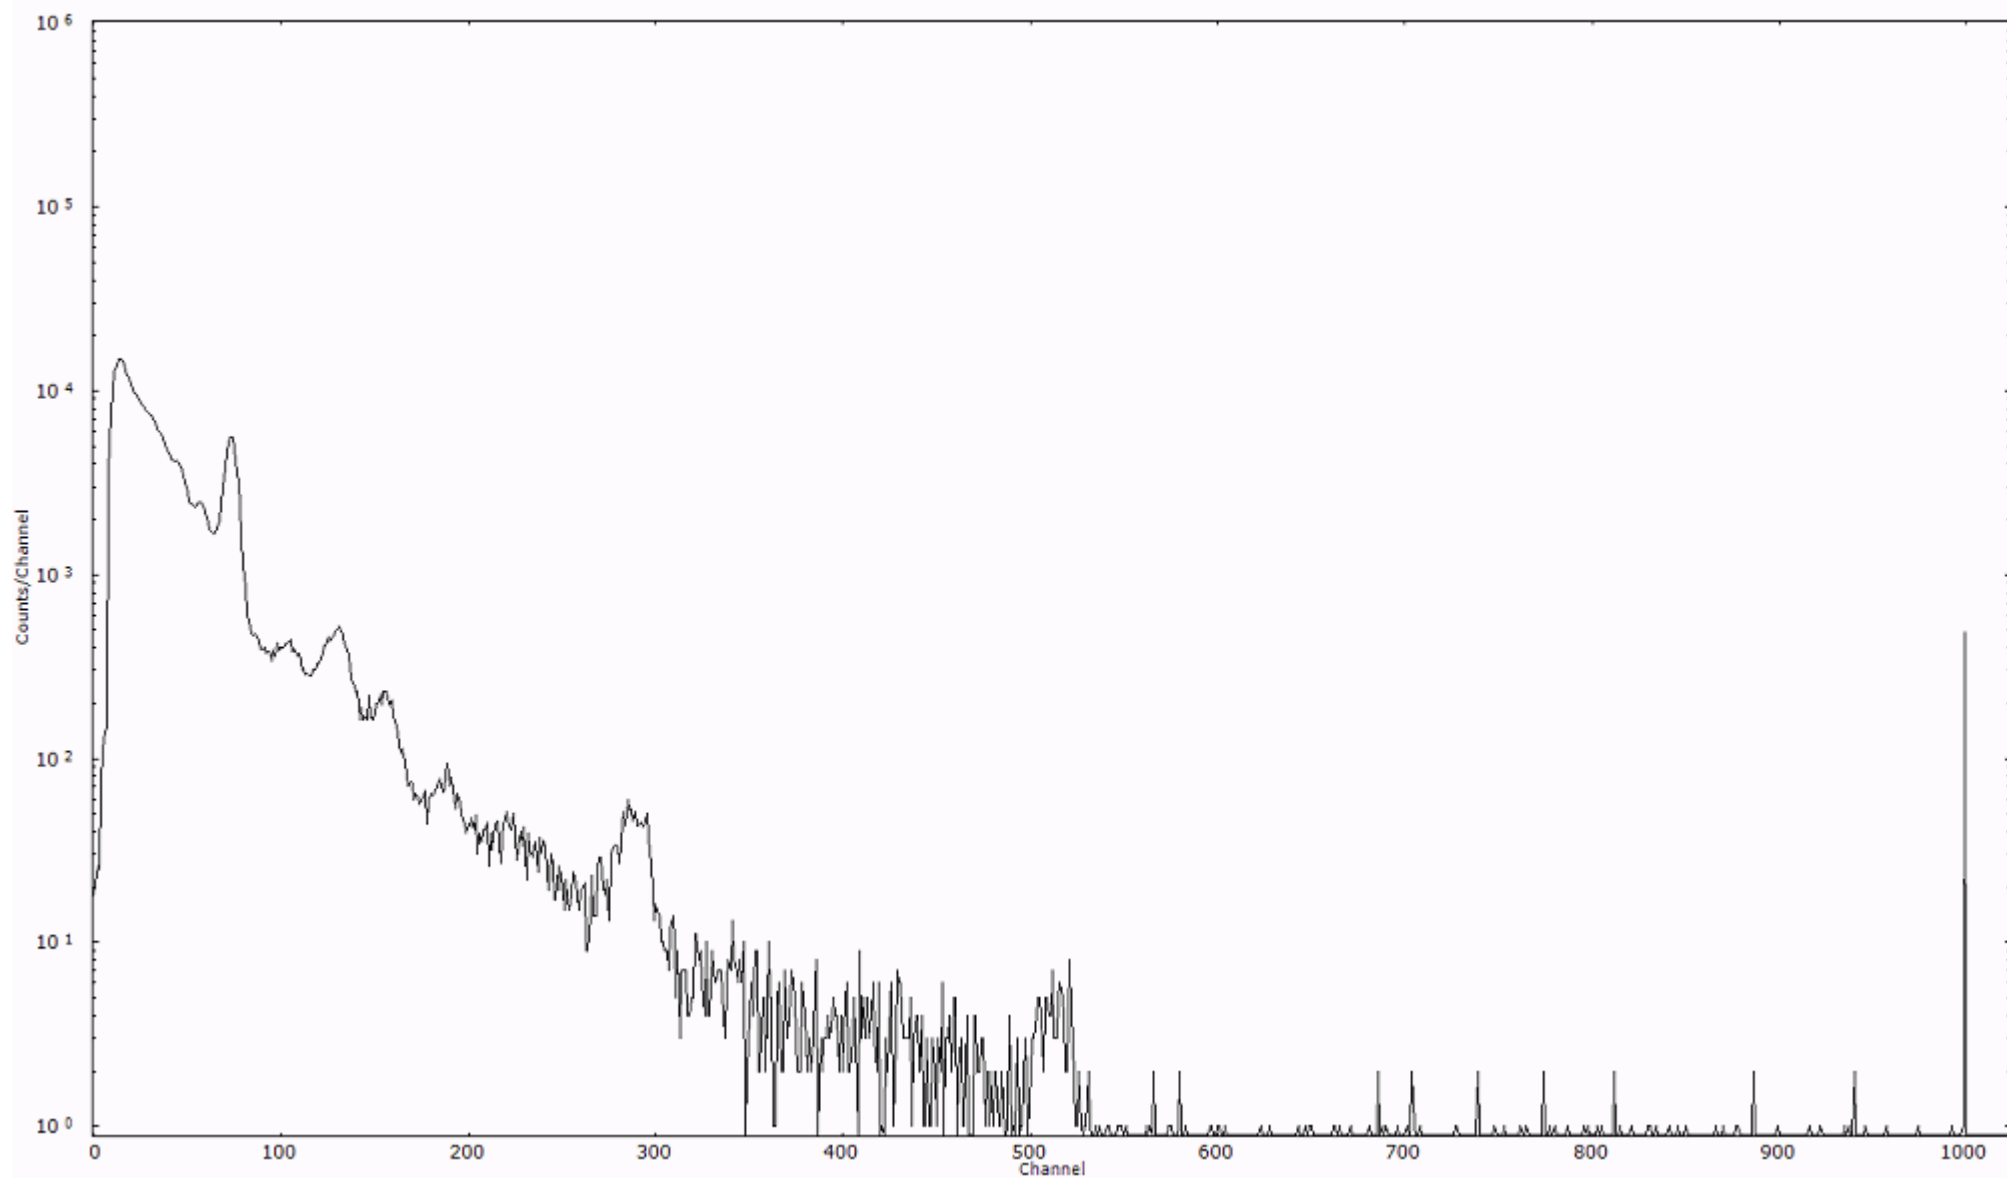

スペクトルグラフ
測定コード 舟石川110317A061

検出器番号 51
測定日時 2011年03月17日 10時10分

ライブタイム 600 秒
リアルタイム 600 秒