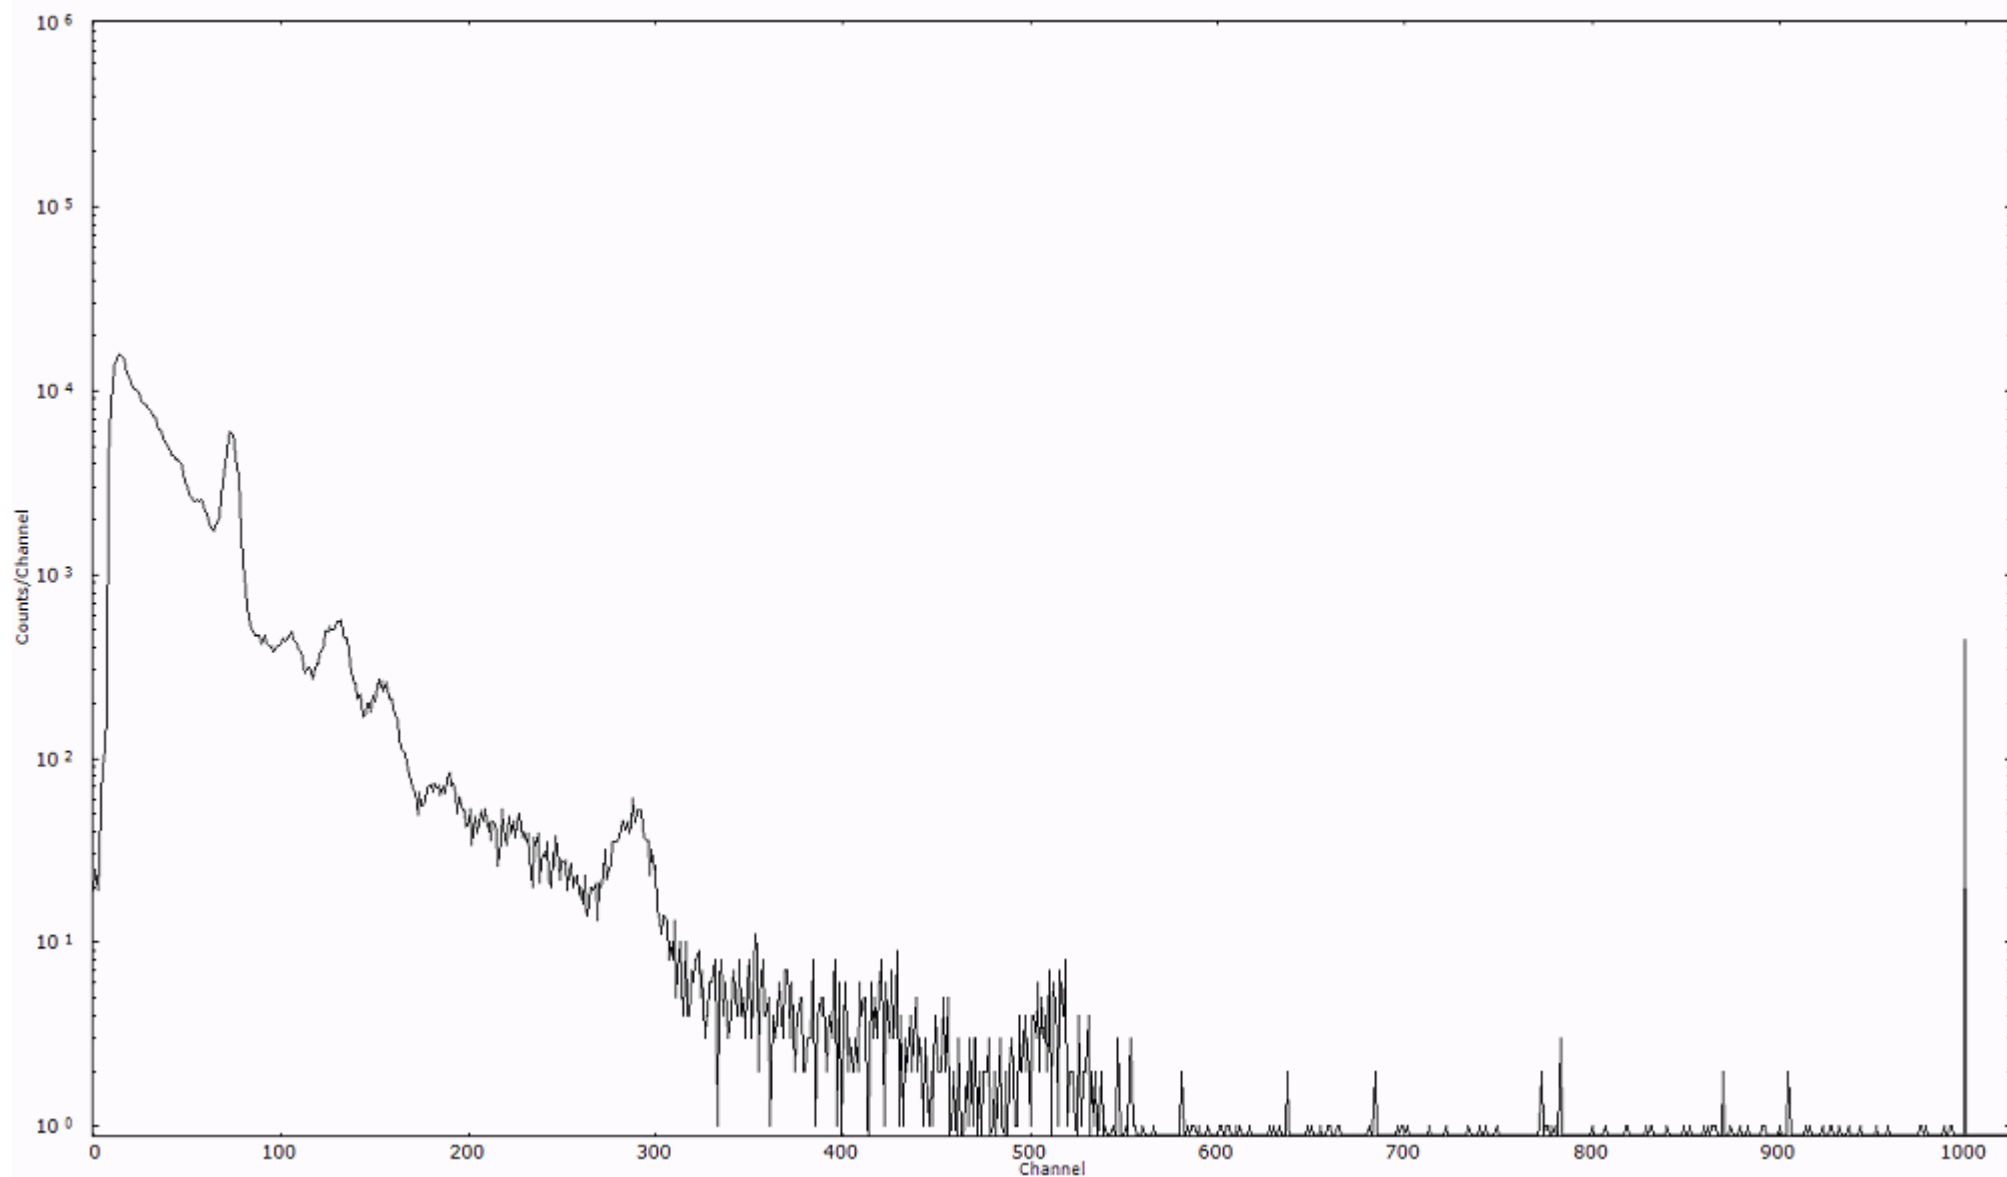

スペクトルグラフ
測定コード 舟石川110317A011

検出器番号 51
測定日時 2011年03月17日 01時50分

ライブタイム 600 秒
リアルタイム 600 秒