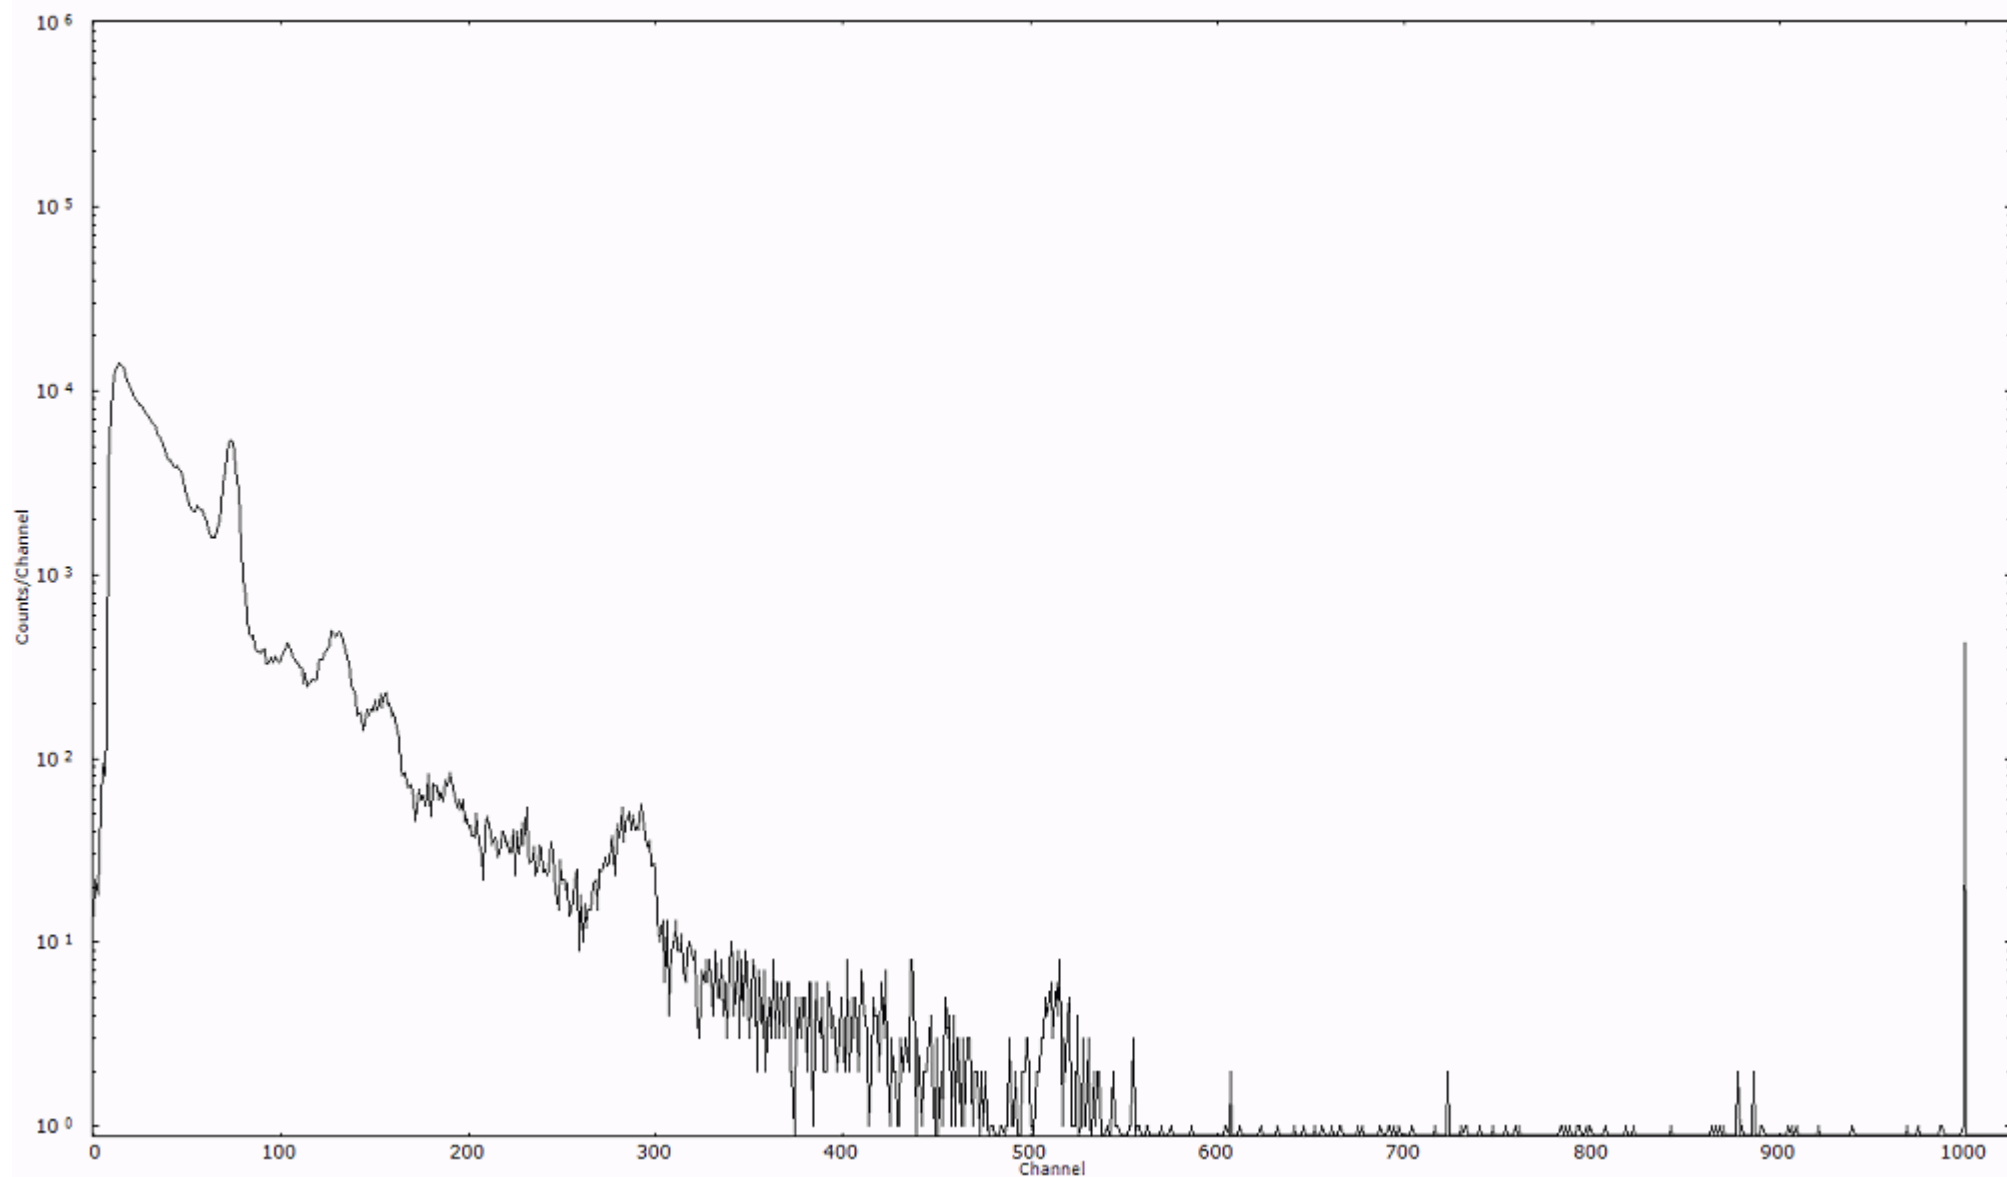

スペクトルグラフ
測定コード 舟石川110317P043

検出器番号 51
測定日時 2011年03月17日 19時20分

ライブタイム 600 秒
リアルタイム 600 秒