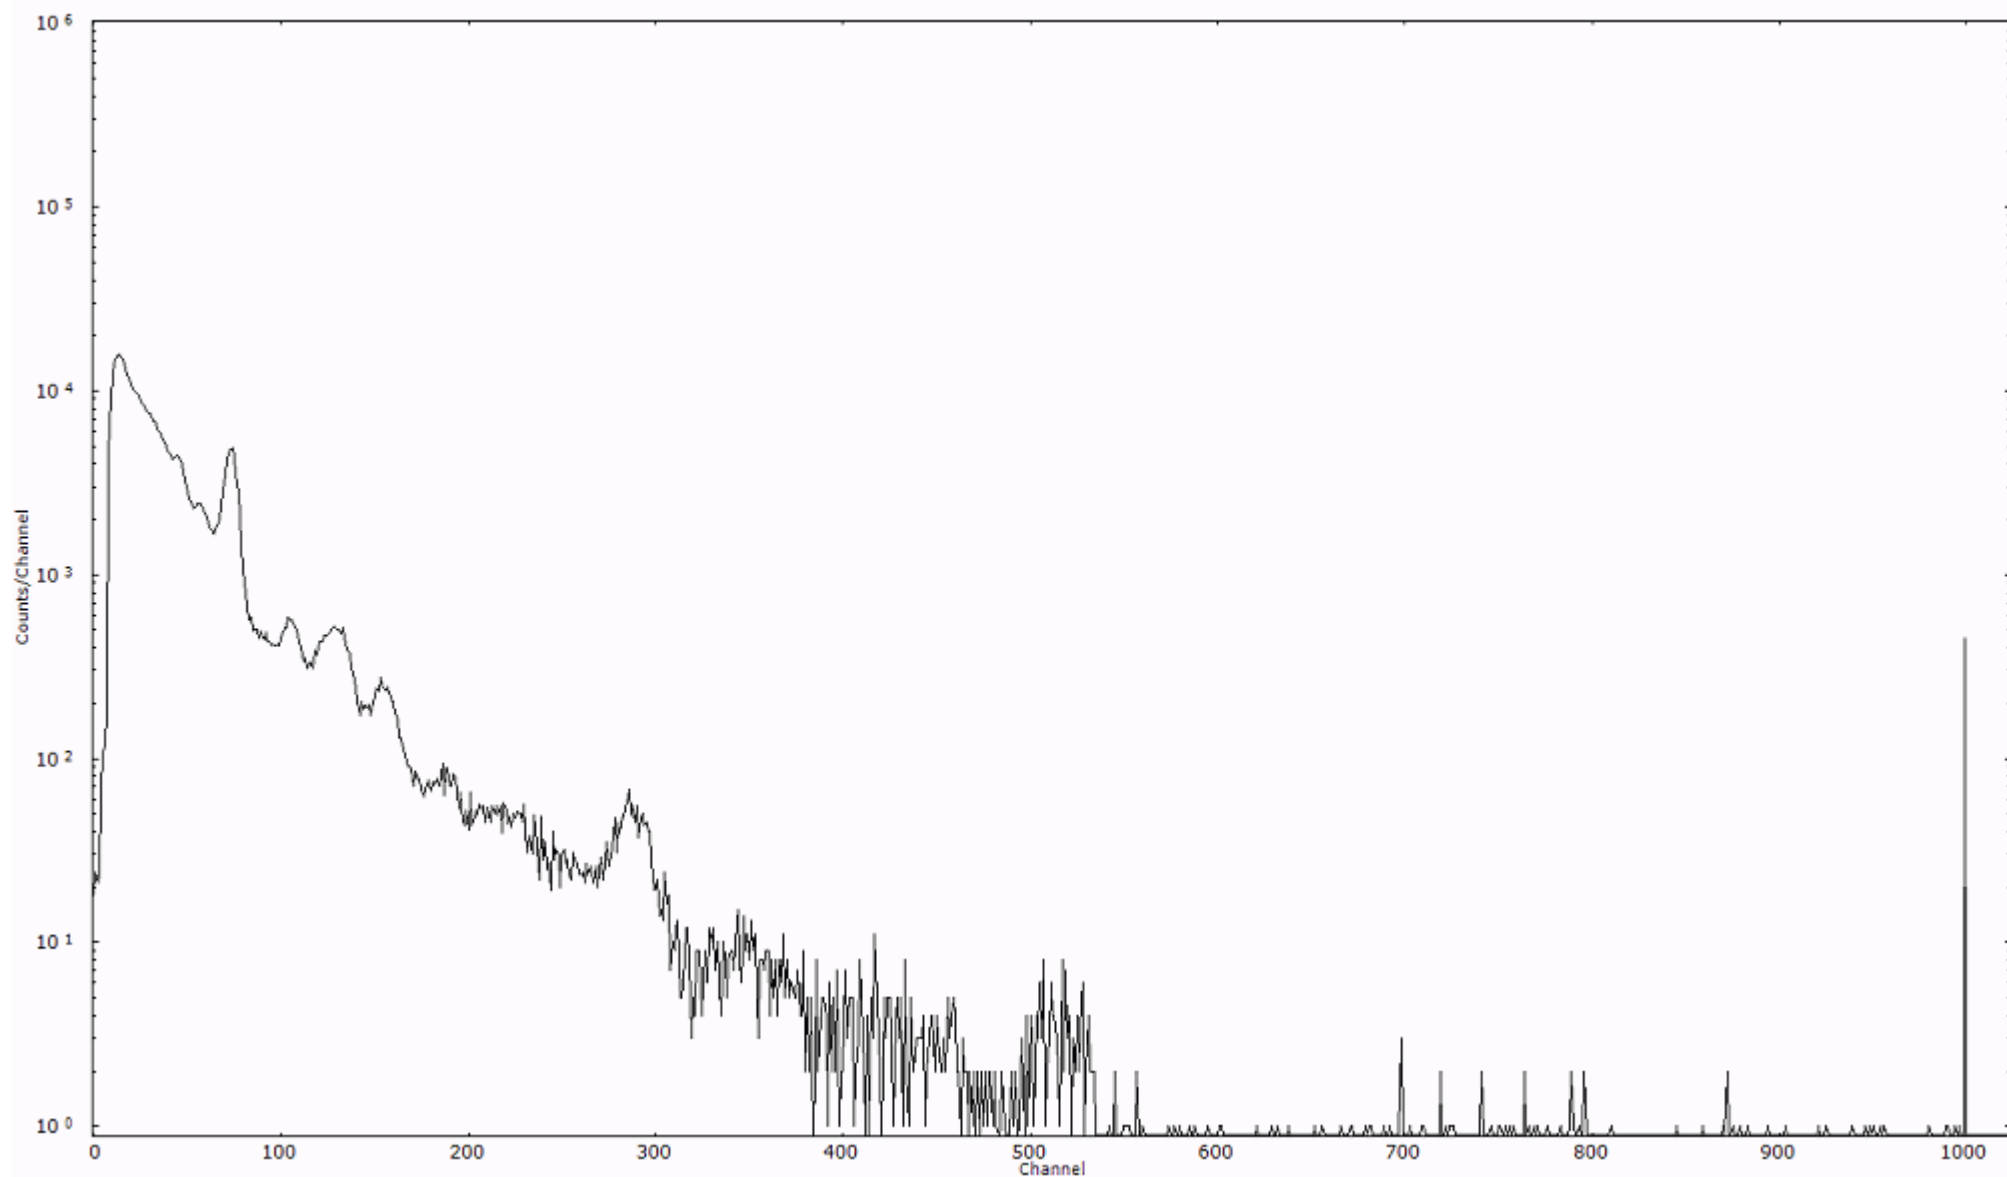

ライブタイム 600 秒  
リアルタイム 600 秒

スペクトルグラフ  
測定コード 舟石川110316A020

検出器番号 51  
測定日時 2011年03月16日 03時20分

ライブタイム 600 秒  
リアルタイム 600 秒

スペクトルグラフ  
測定コード 舟石川110316A021

検出器番号 51  
測定日時 2011年03月16日 03時30分

ライブタイム 600 秒  
リアルタイム 600 秒