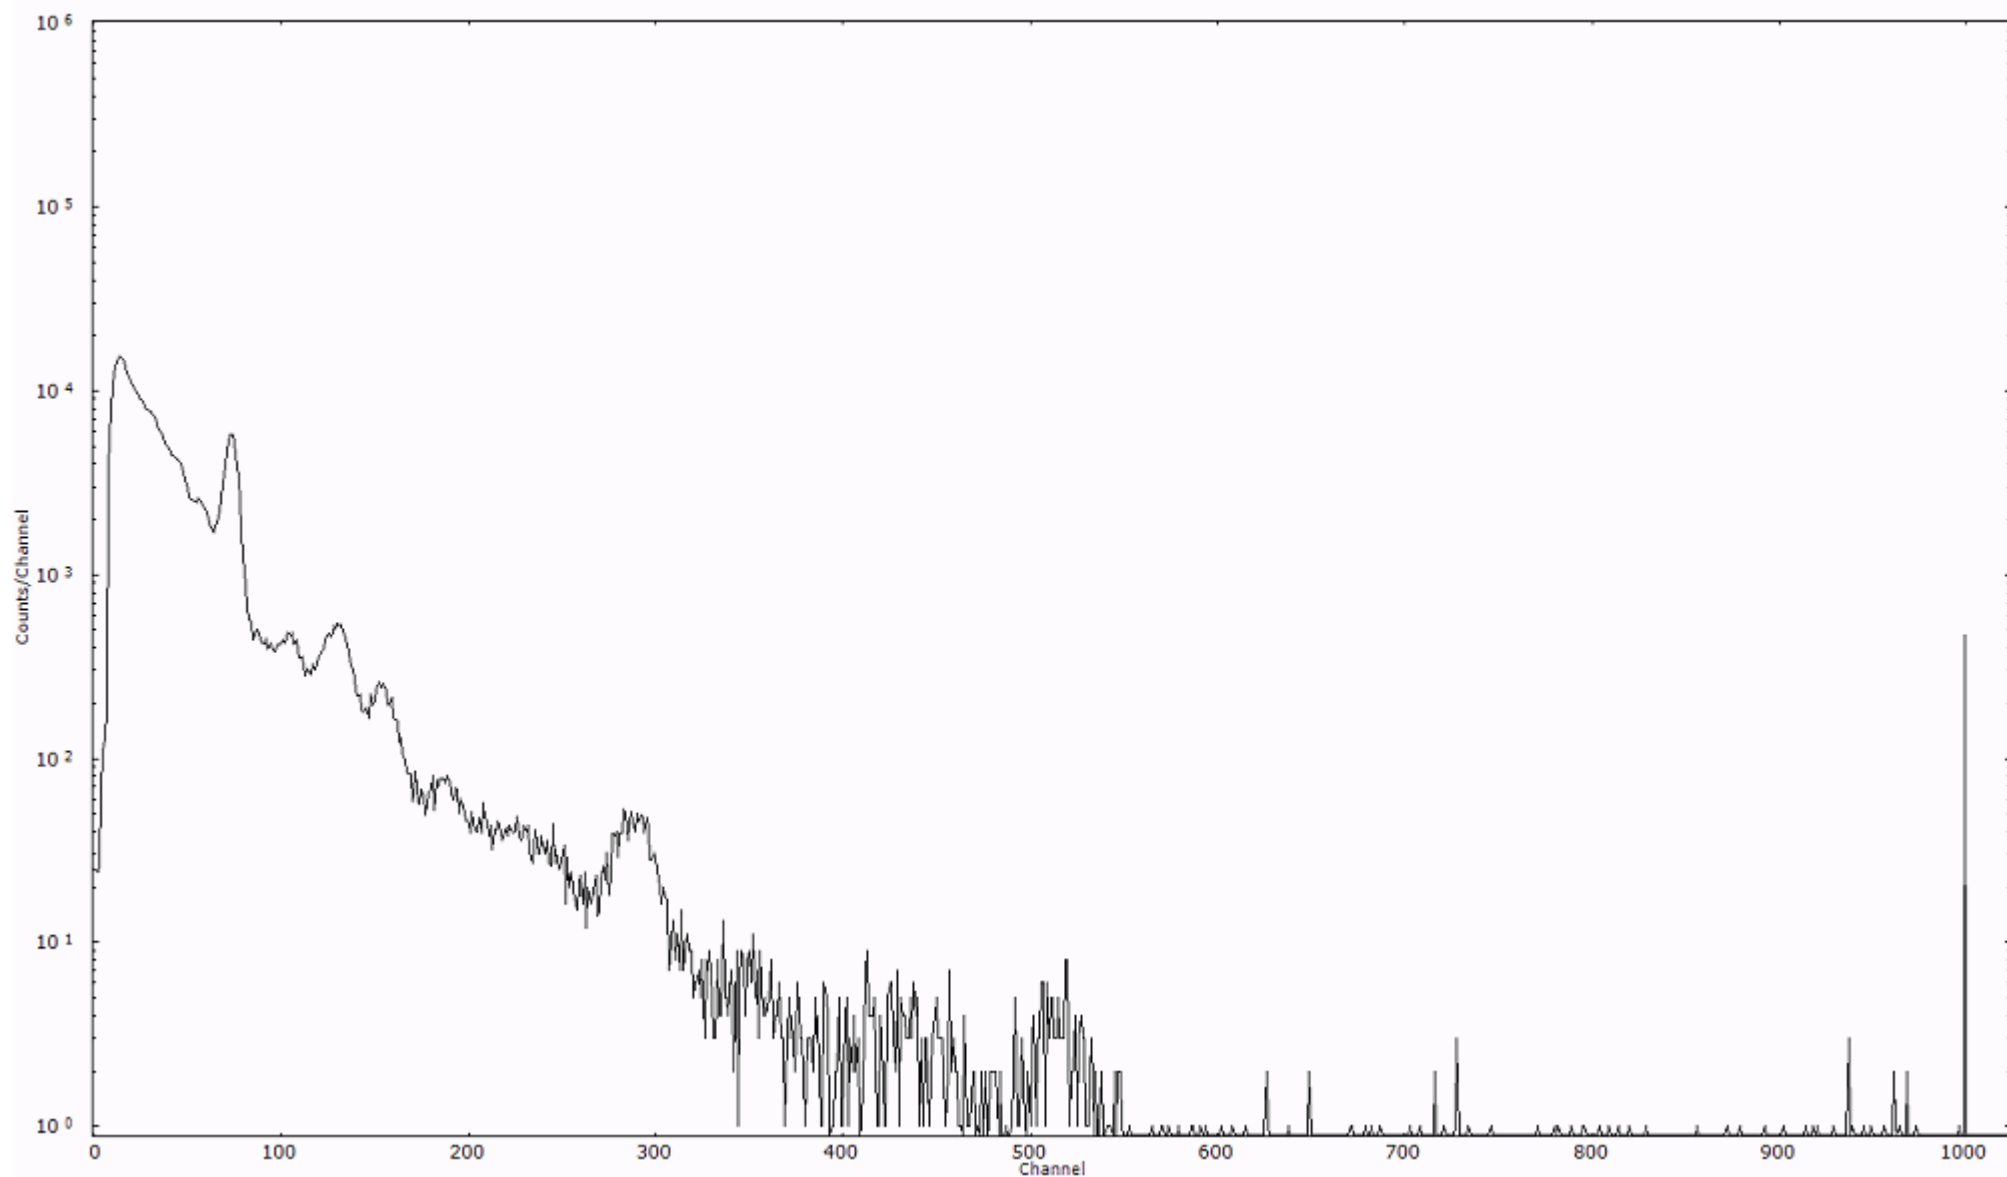

ライブタイム 600 秒  
リアルタイム 600 秒

スペクトルグラフ  
測定コード 舟石川110317A030

検出器番号 51  
測定日時 2011年03月17日 05時00分

ライブタイム 600 秒  
リアルタイム 600 秒

スペクトルグラフ  
測定コード 舟石川110317A031

検出器番号 51  
測定日時 2011年03月17日 05時10分

ライブタイム 600 秒  
リアルタイム 600 秒