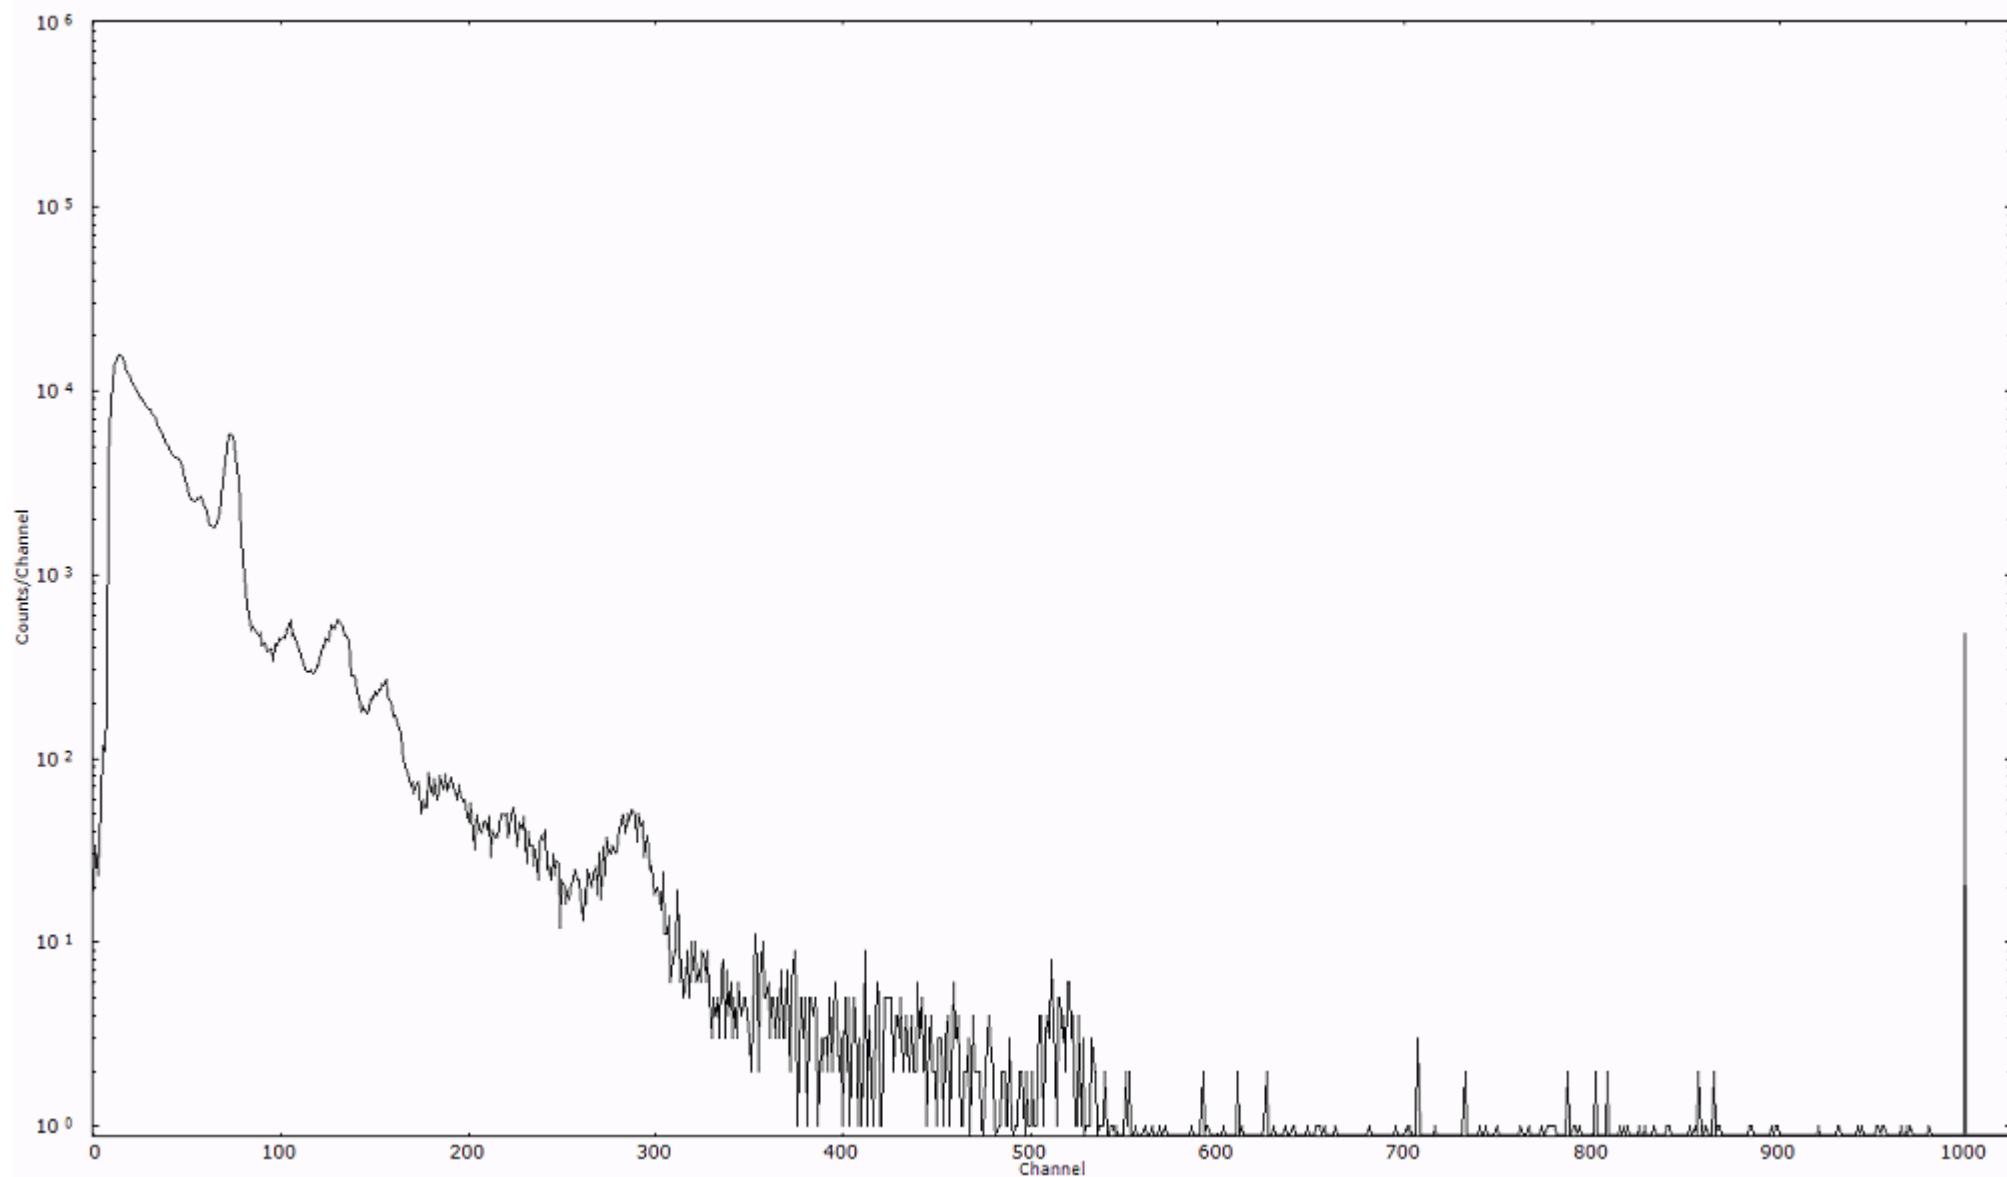

スペクトルグラフ
測定コード 舟石川110316P070

検出器番号 51
測定日時 2011年03月16日 23時50分

ライブタイム 600 秒
リアルタイム 600 秒