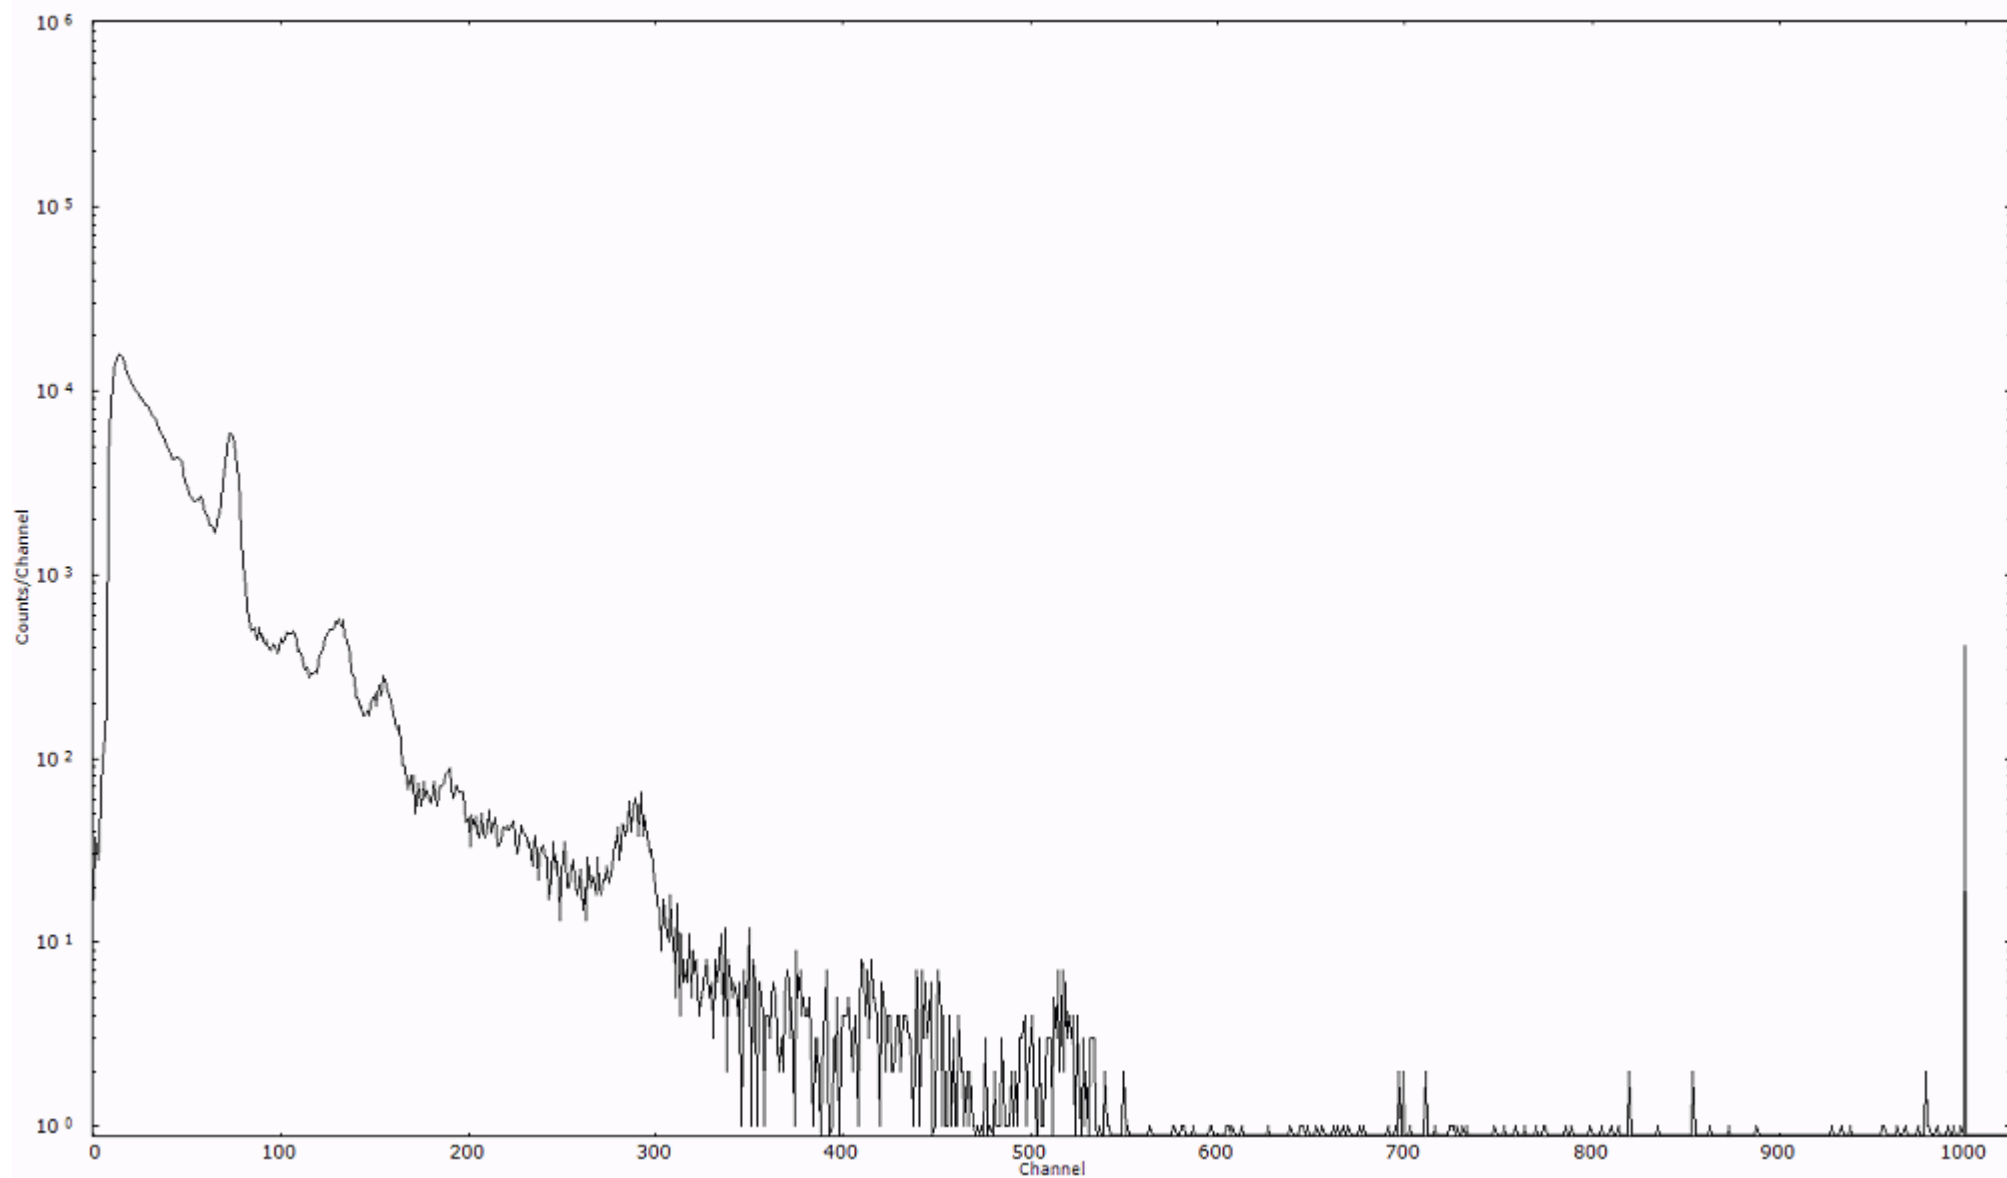

ライブタイム 600 秒  
リアルタイム 600 秒

スペクトルグラフ  
測定コード 舟石川110317A009

検出器番号 51  
測定日時 2011年03月17日 01時30分

ライブタイム 600 秒  
リアルタイム 600 秒

スペクトルグラフ  
測定コード 舟石川110317A010

検出器番号 51  
測定日時 2011年03月17日 01時40分

ライブタイム 600 秒  
リアルタイム 600 秒