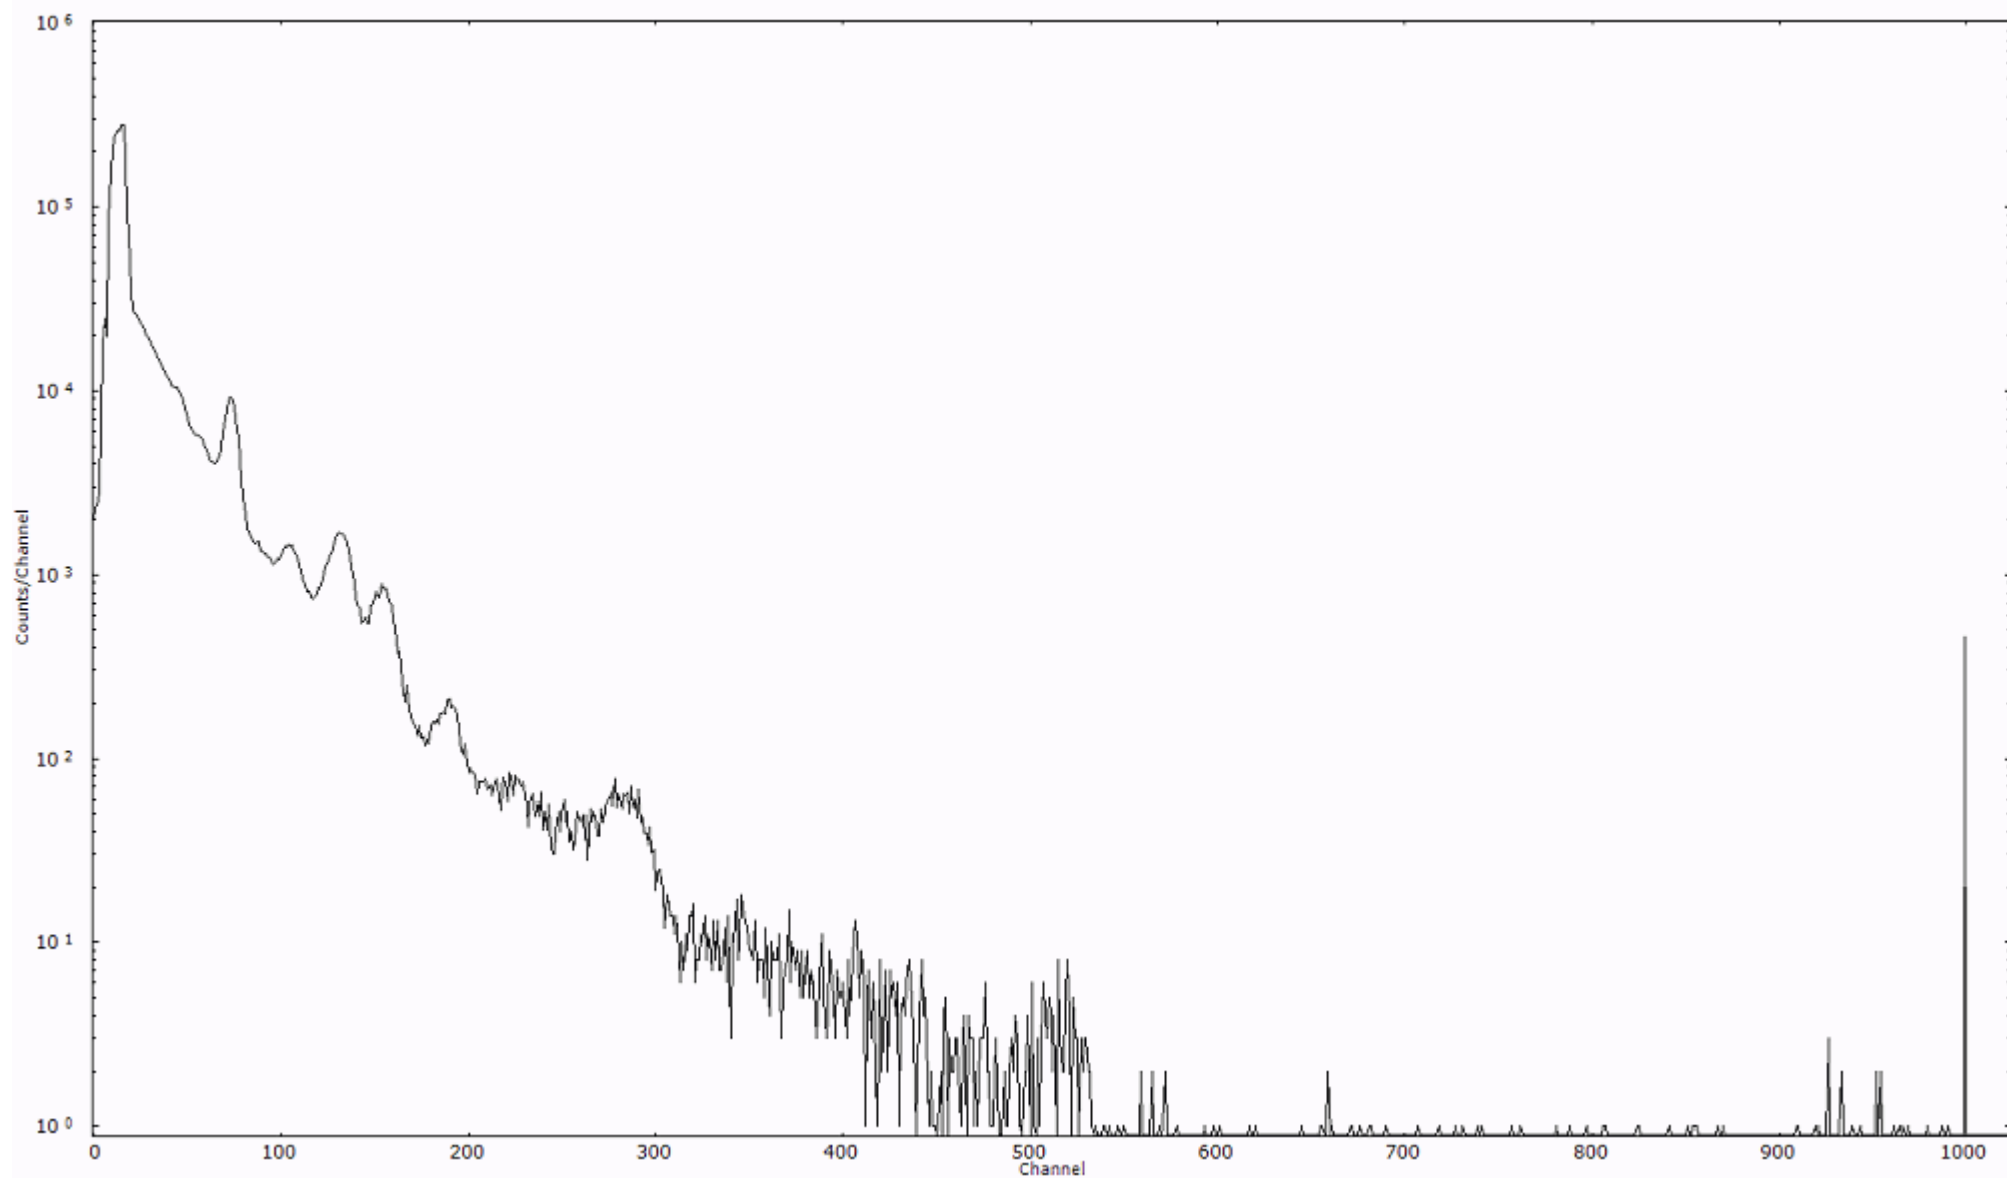

スペクトルグラフ  
測定コード 舟石川110316A043

検出器番号 51  
測定日時 2011年03月16日 07時10分

ライブタイム 600 秒  
リアルタイム 600 秒

スペクトルグラフ  
測定コード 舟石川110316A044

検出器番号 51  
測定日時 2011年03月16日 07時20分

ライブタイム 600 秒  
リアルタイム 600 秒

スペクトルグラフ  
測定コード 舟石川110316A045