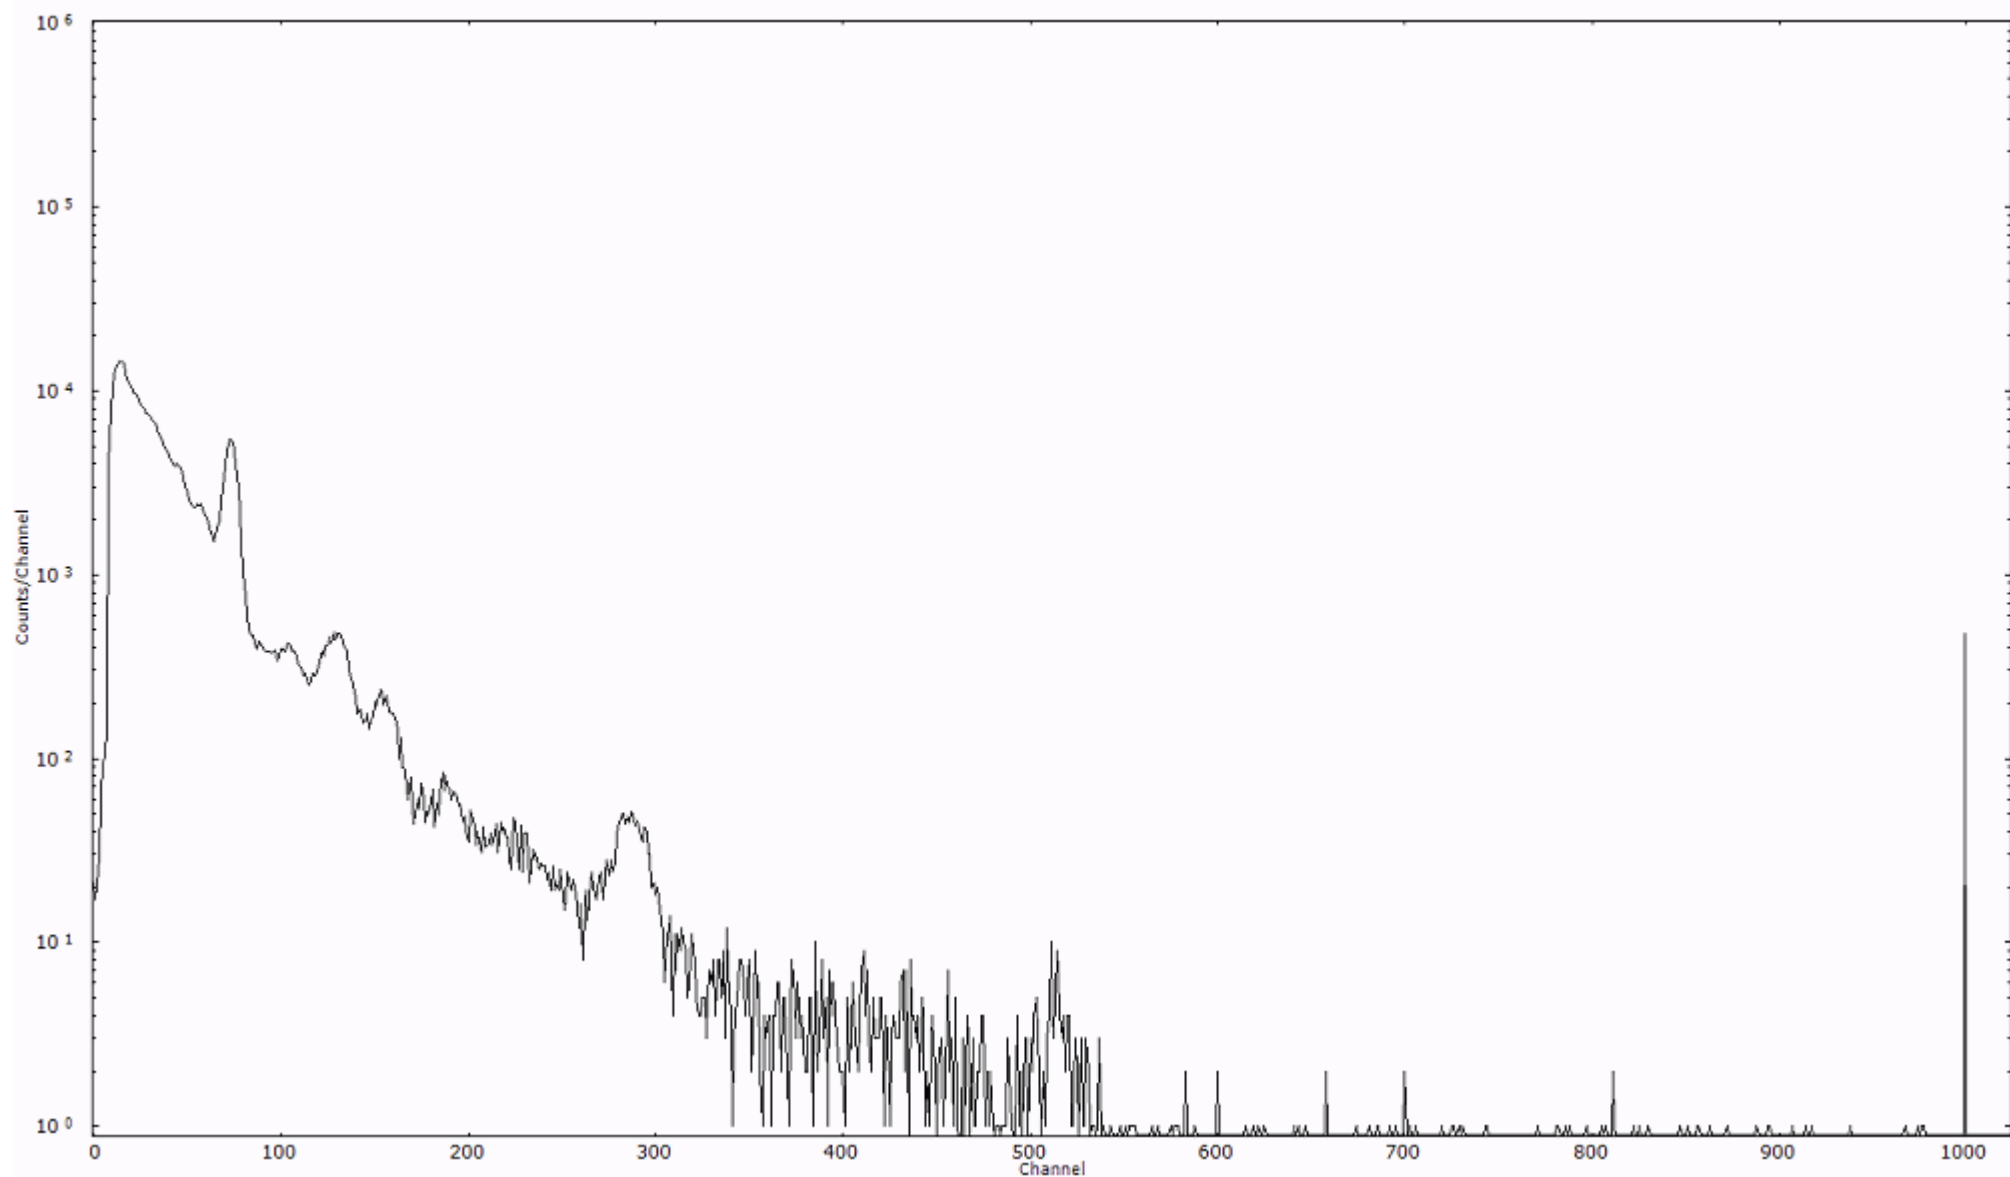

ライブタイム 600 秒  
リアルタイム 600 秒

スペクトルグラフ  
測定コード 舟石川110317P013

検出器番号 51  
測定日時 2011年03月17日 14時20分

ライブタイム 600 秒  
リアルタイム 600 秒

スペクトルグラフ  
測定コード 舟石川110317P014

検出器番号 51  
測定日時 2011年03月17日 14時30分

ライブタイム 600 秒  
リアルタイム 600 秒