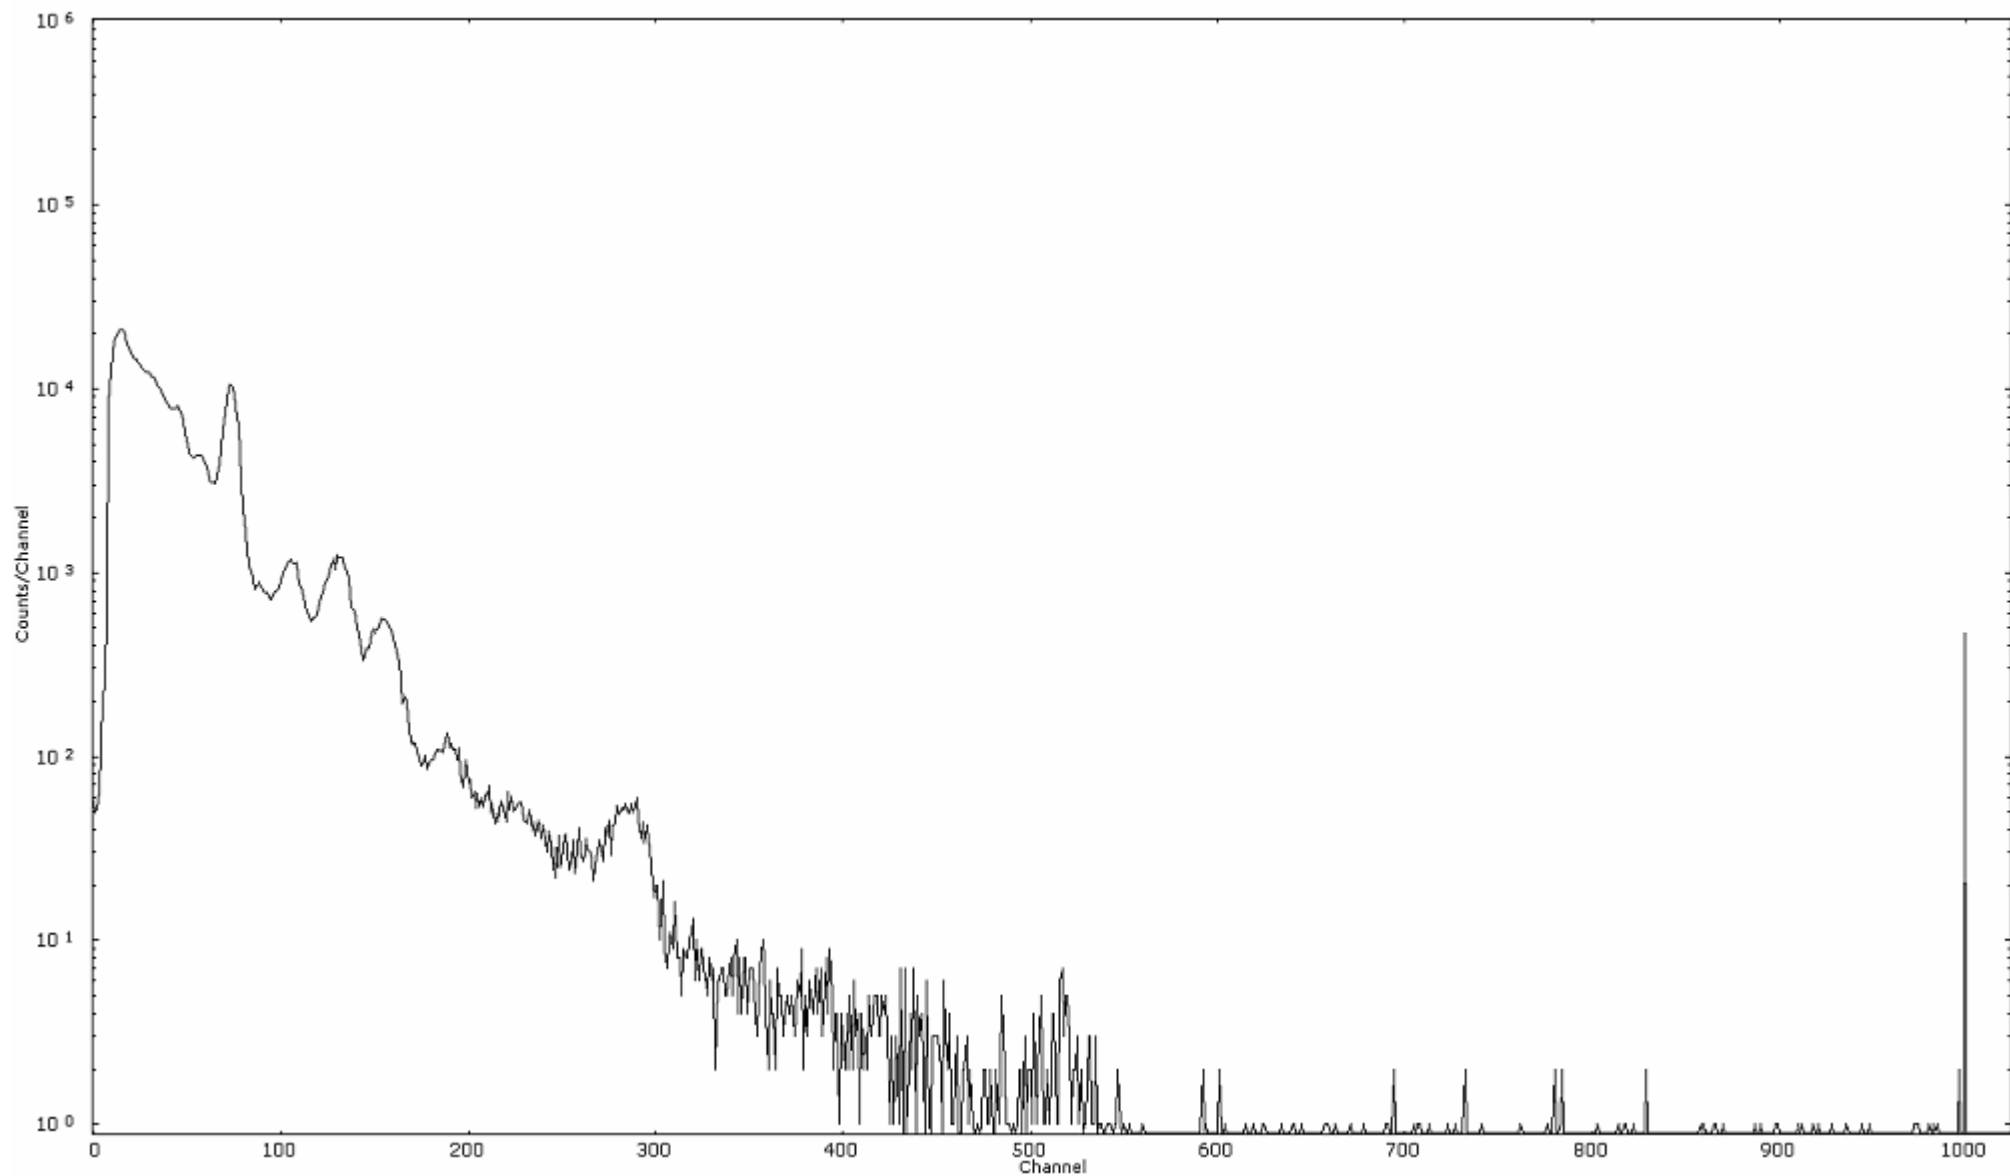

スペクトルグラフ
測定コード 広浦110315P067

検出器番号 57
測定日時 2011年03月15日 23時20分

ライブタイム 600 秒
リアルタイム 600 秒