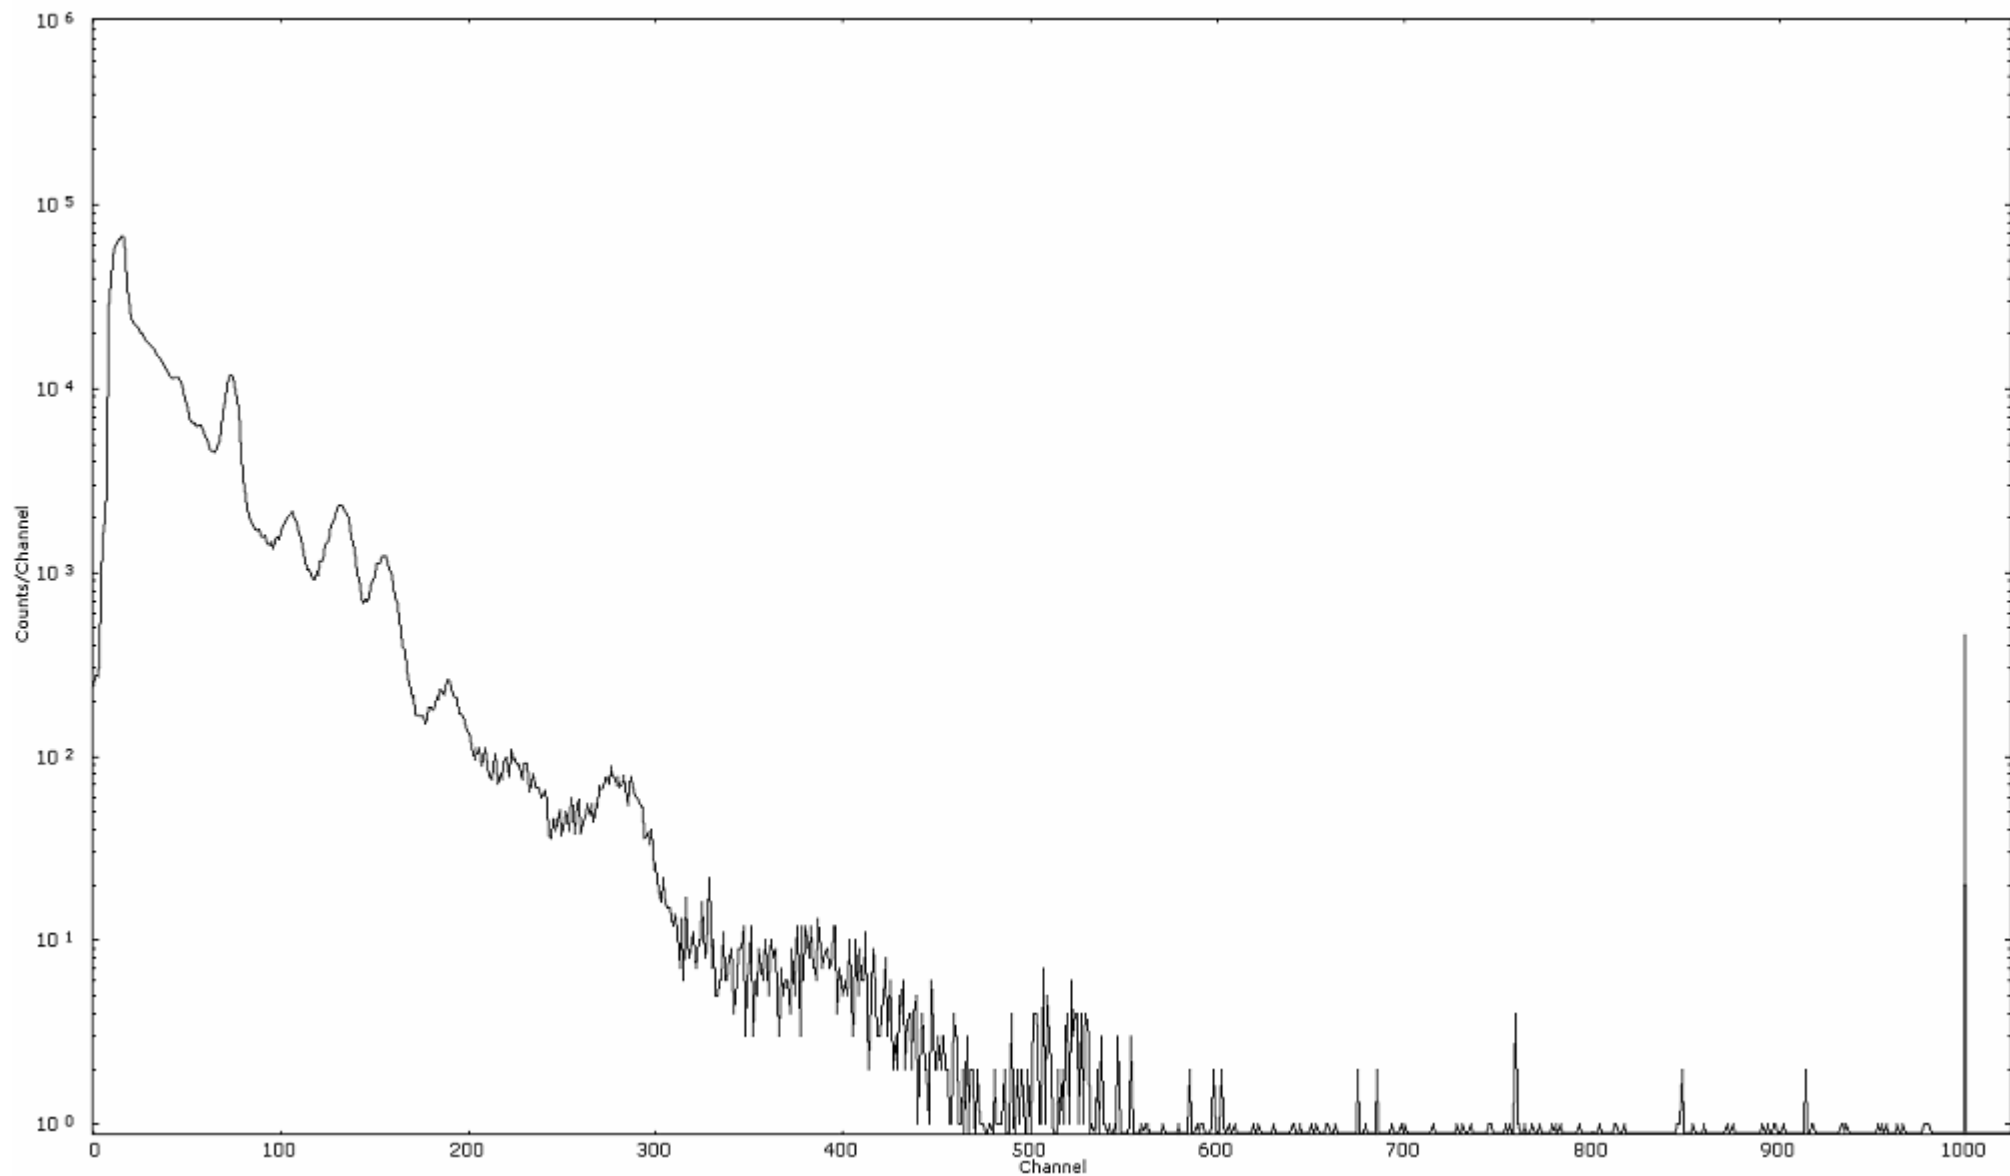

検出器番号 57
測定日時 2011年03月15日 13時40分

ライブタイム 600 秒
リアルタイム 600 秒

スペクトルグラフ
測定コード 広浦110315P010

検出器番号 57
測定日時 2011年03月15日 13時50分

ライブタイム 600 秒
リアルタイム 600 秒

スペクトルグラフ
測定コード 広浦110315P011

検出器番号 57
測定日時 2011年03月15日 14時00分