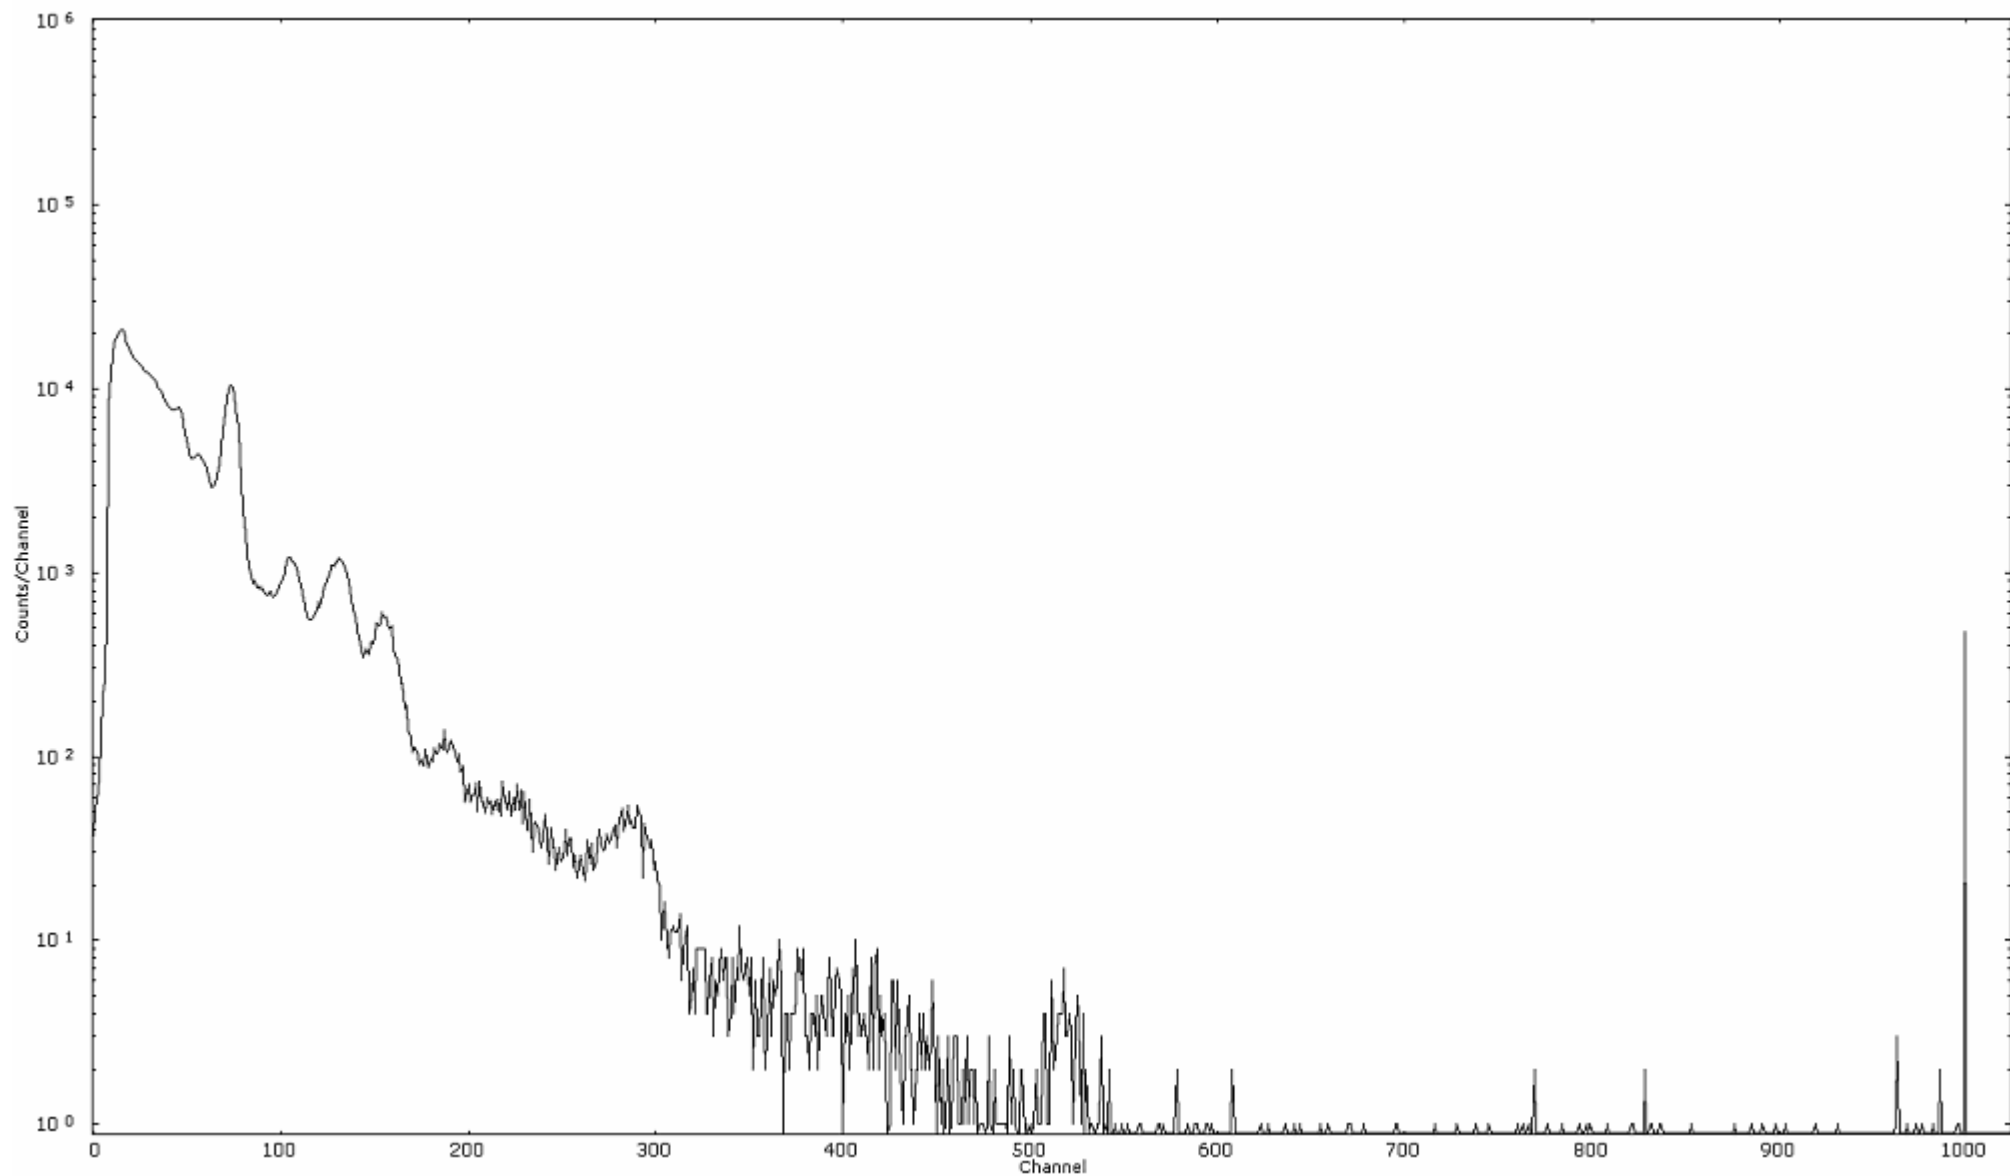

検出器番号 57
測定日時 2011年03月15日 23時40分

ライブタイム 600 秒
リアルタイム 600 秒

スペクトルグラフ
測定コード 広浦110315P070

検出器番号 57
測定日時 2011年03月15日 23時50分

ライブタイム 600 秒
リアルタイム 600 秒

スペクトルグラフ
測定コード 広浦110316A000

検出器番号 57
測定日時 2011年03月16日 00時00分