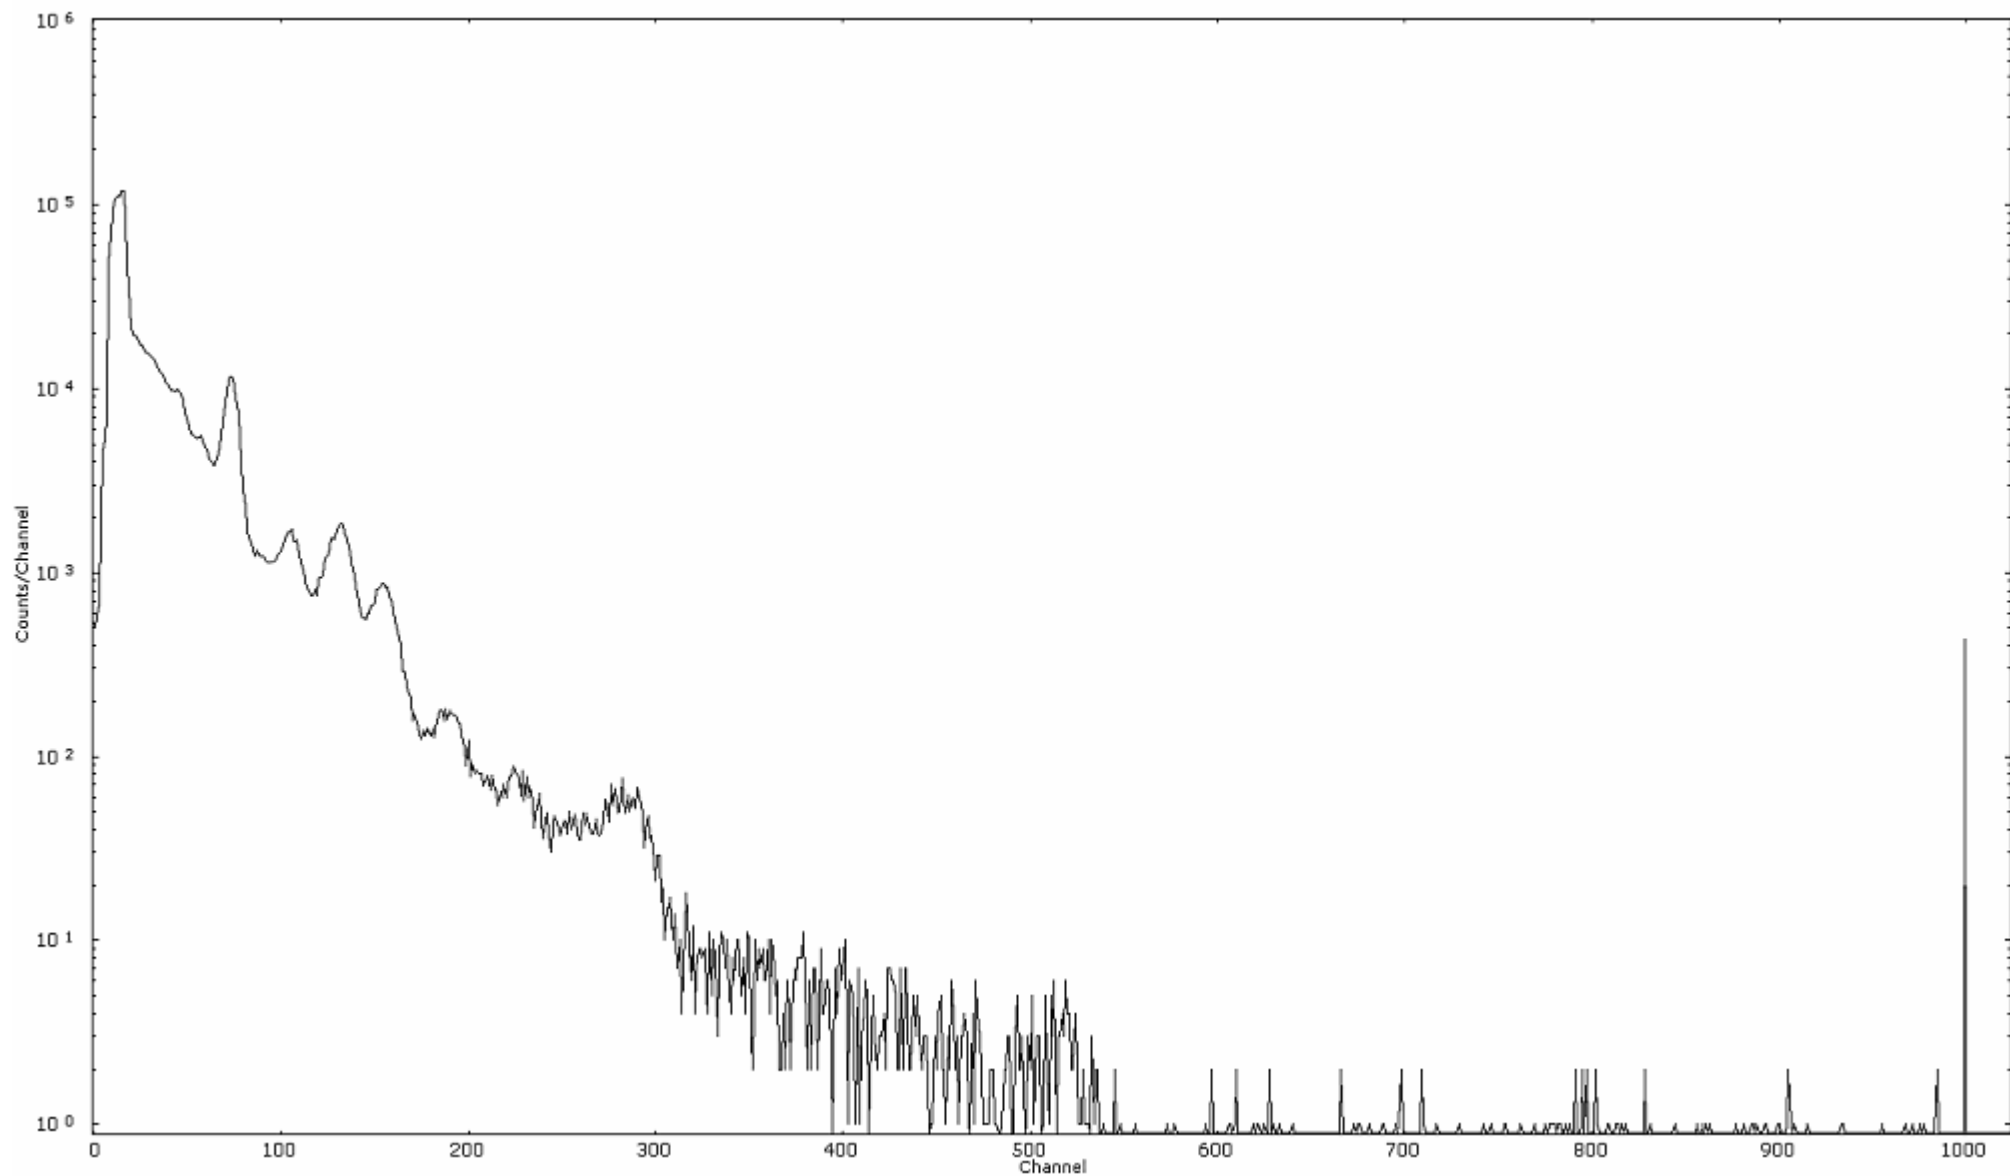

スペクトルグラフ
測定コード 広浦110315P027

検出器番号 57
測定日時 2011年03月15日 16時40分

ライブタイム 600 秒
リアルタイム 600 秒