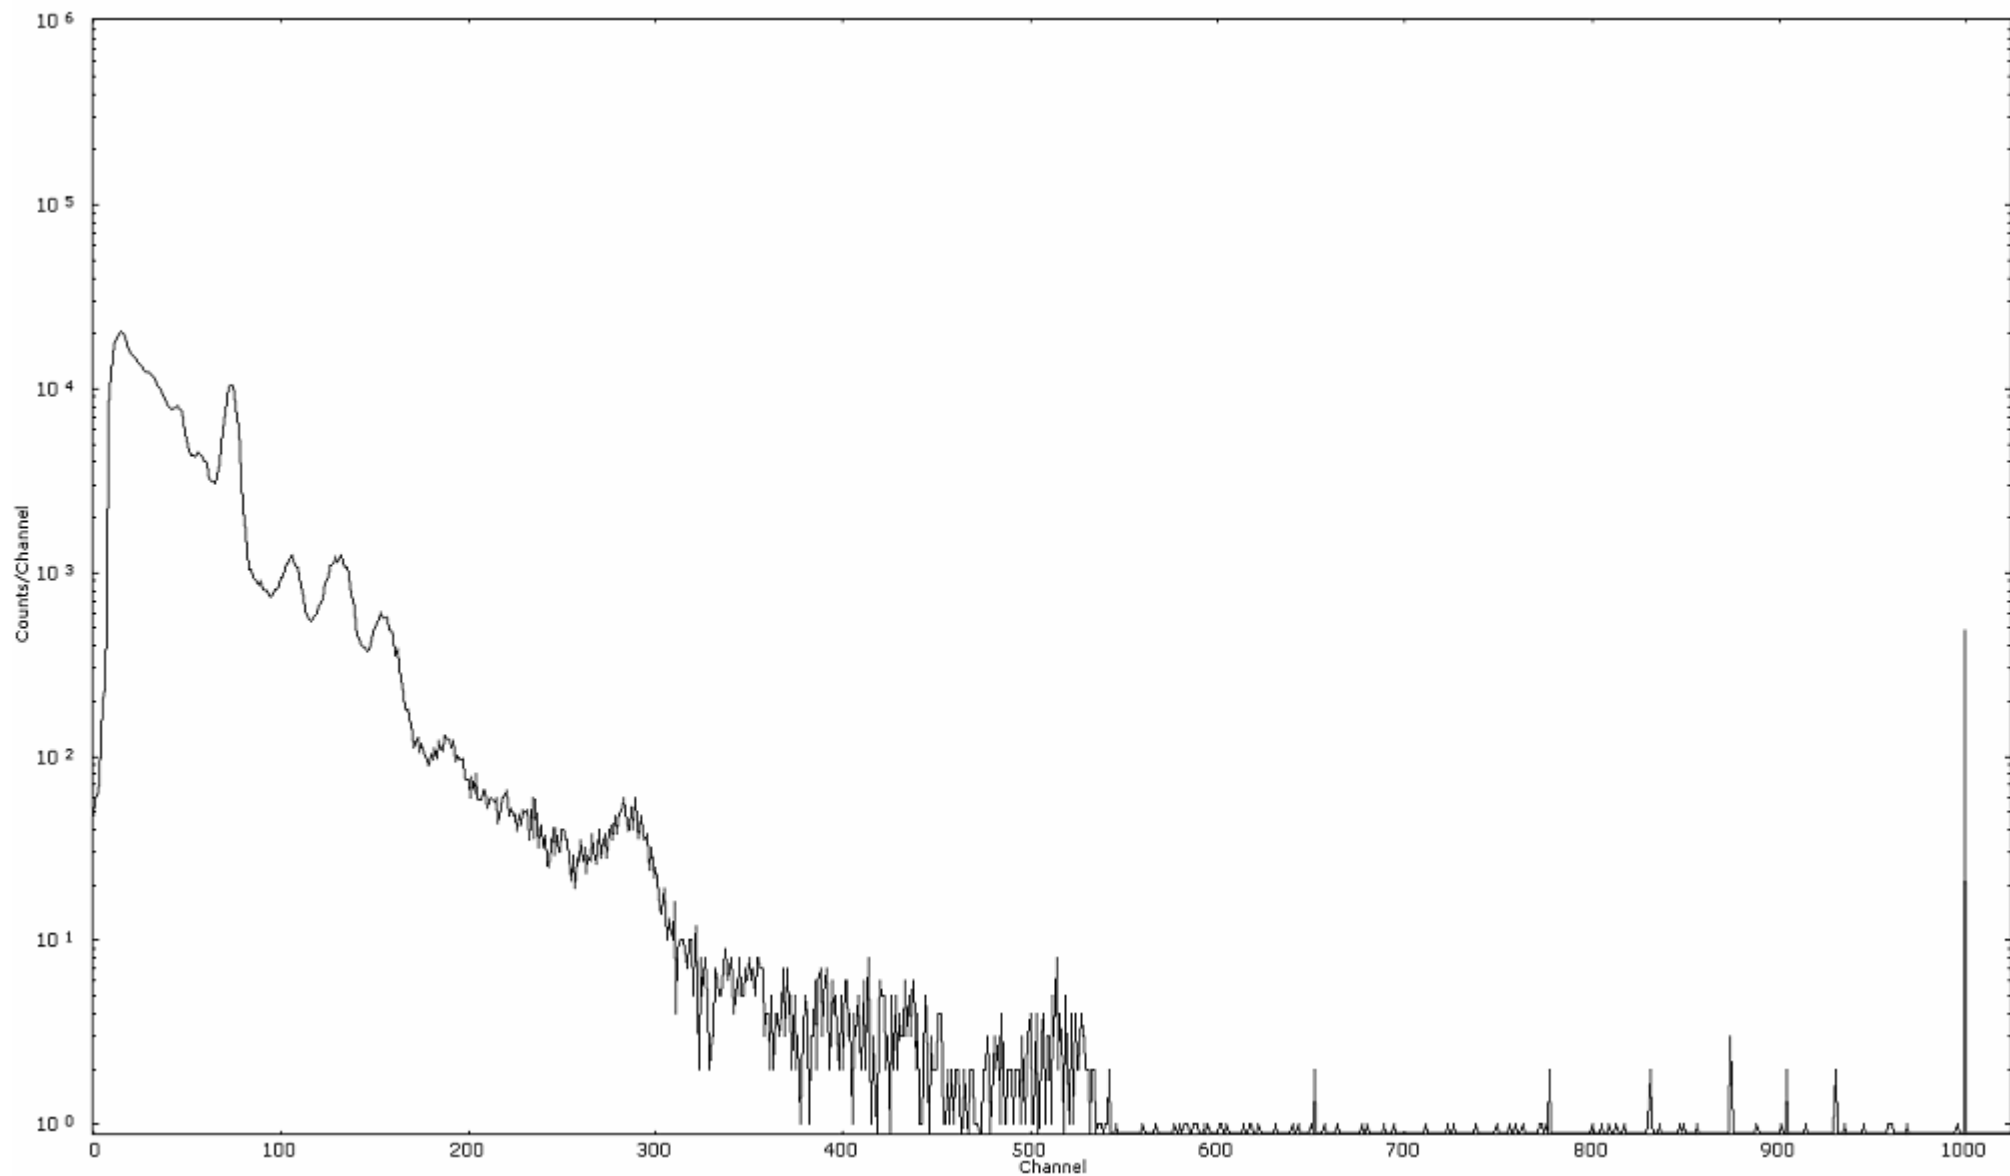

スペクトルグラフ
測定コード 広浦110315P062

検出器番号 57
測定日時 2011年03月15日 22時30分

ライブタイム 600 秒
リアルタイム 600 秒