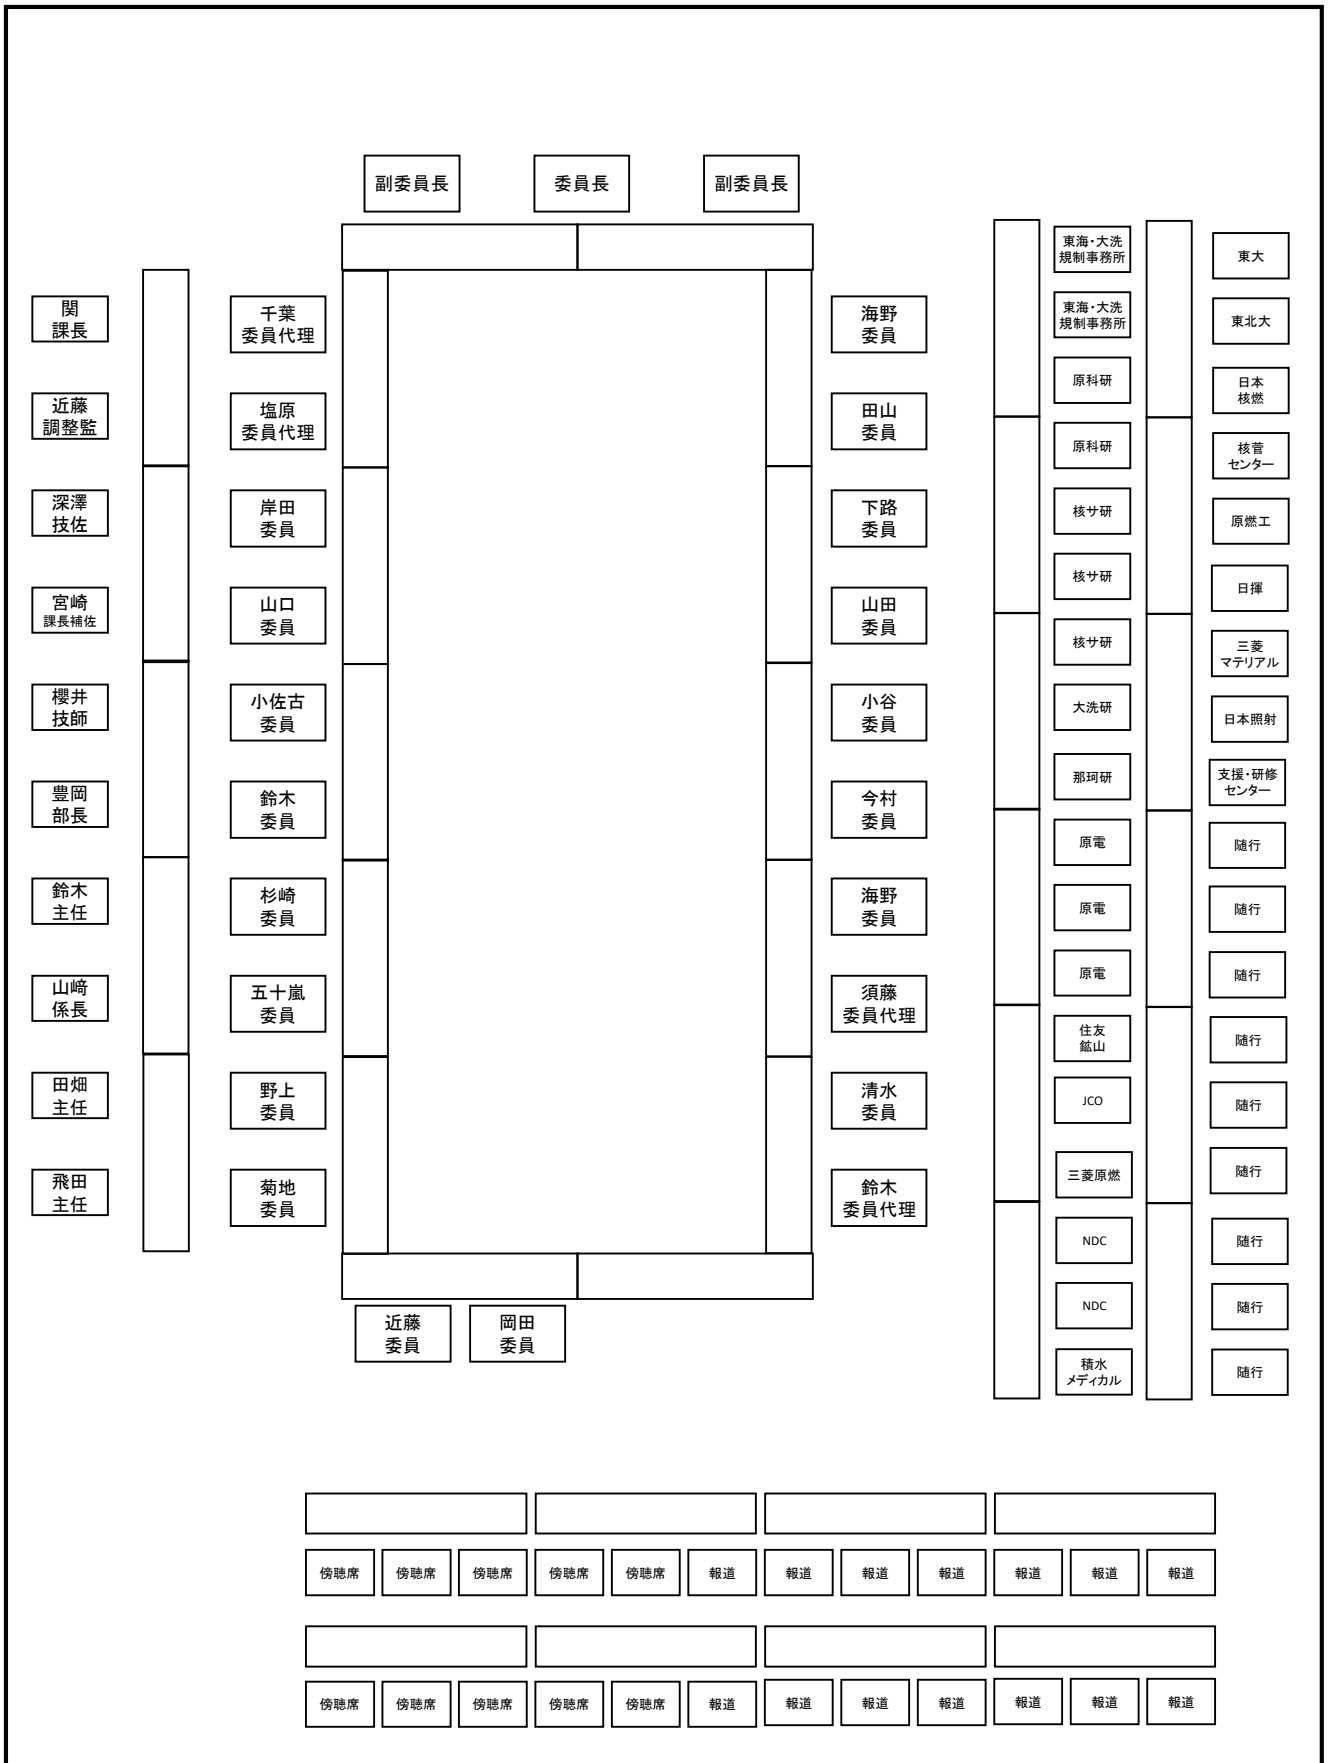

茨城県東海地区環境放射線監視委員会座席表

平成30年2月5日(月) 15:00  
 ホテルレイクビュー水戸 2階 紫峰

受付