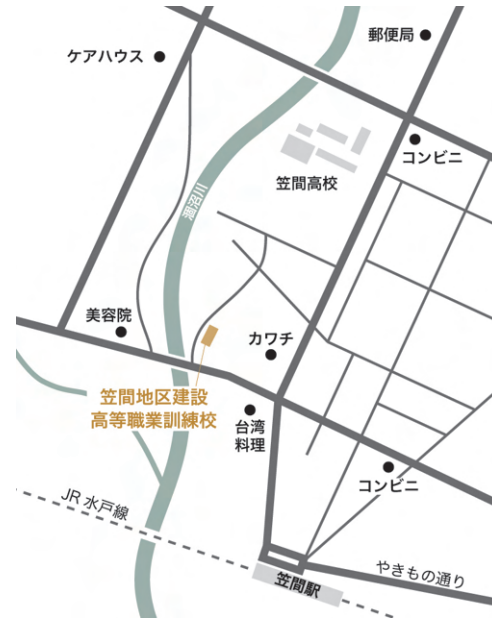

# 笠間地区建設高等職業訓練校

## 建築大工技術を磨く

笠間地区建設高等職業訓練校では、  
新入生を募集しています。

度重なる地震の影響や経年による木  
造家屋の老朽化に対応するため、確か  
な建築大工技術を有した人材が今必要  
とされています。

本校には現場経験豊富な現職の大工  
教諭たちが多く在籍しています。日本  
伝統の建築大工技術を次世代に継承し、  
より安全で快適な住まいづくりを実現  
していただけるように、訓練生と共に日々  
研鑽を積んでいます。