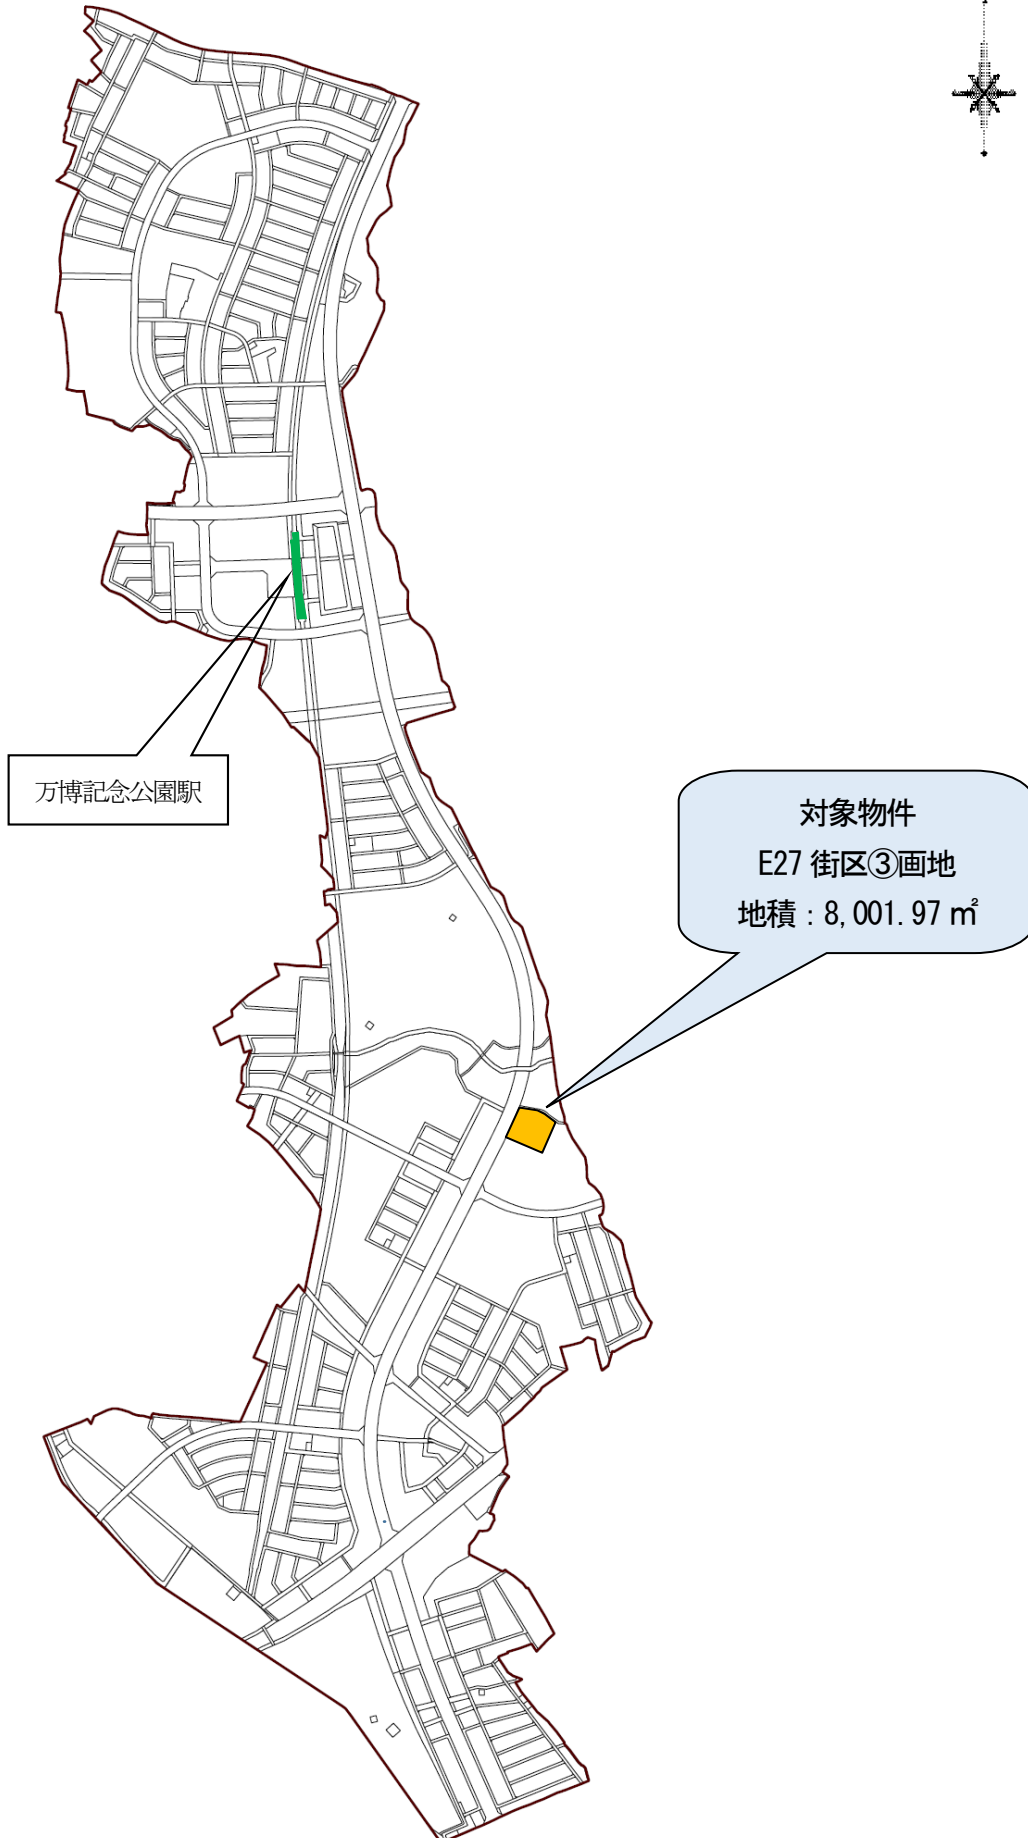

物件位置図（島名・福田坪地区）

万博記念公園駅

対象物件
E27 街区③画地
地積 : 8,001.97 m²