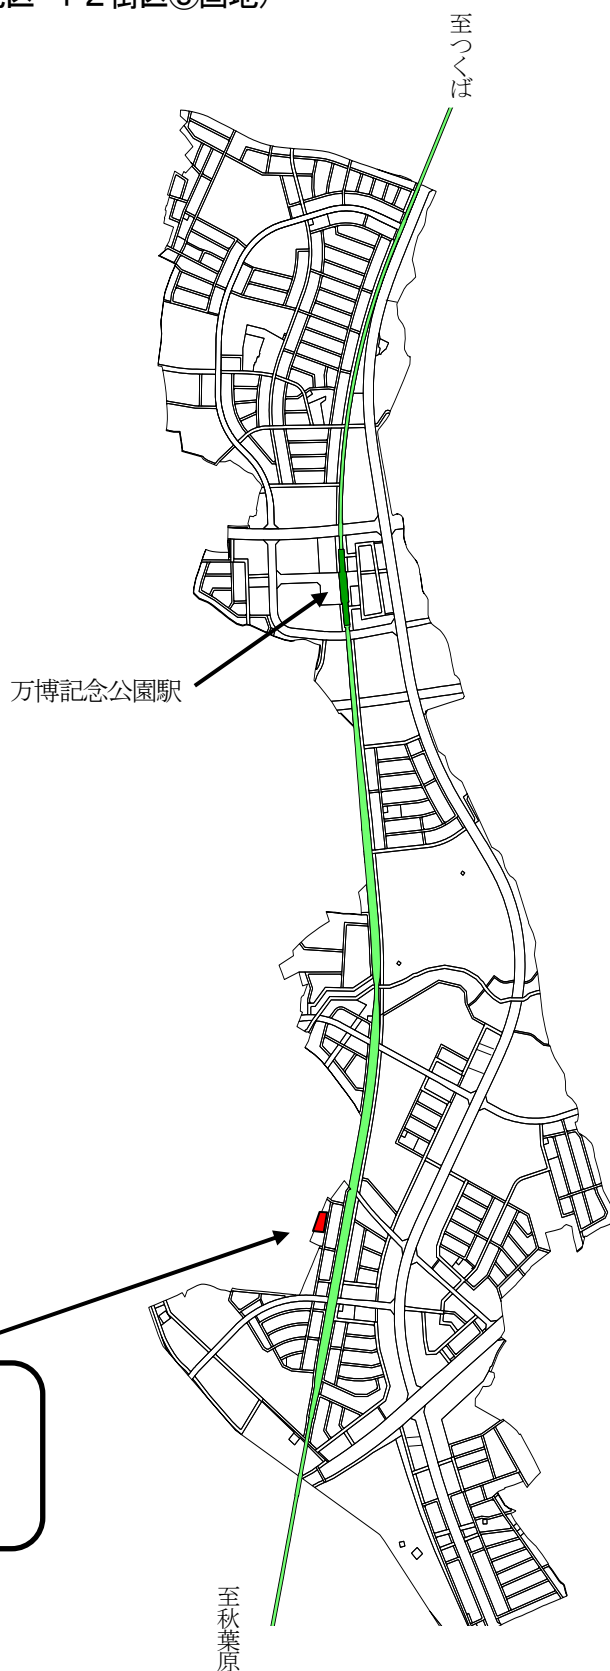

# 物件位置図

(島名・福田坪地区 F2街区⑤画地)

**対象土地**  
島名 F2 街区⑤画地  
面積 : 1,386.28 m<sup>2</sup>