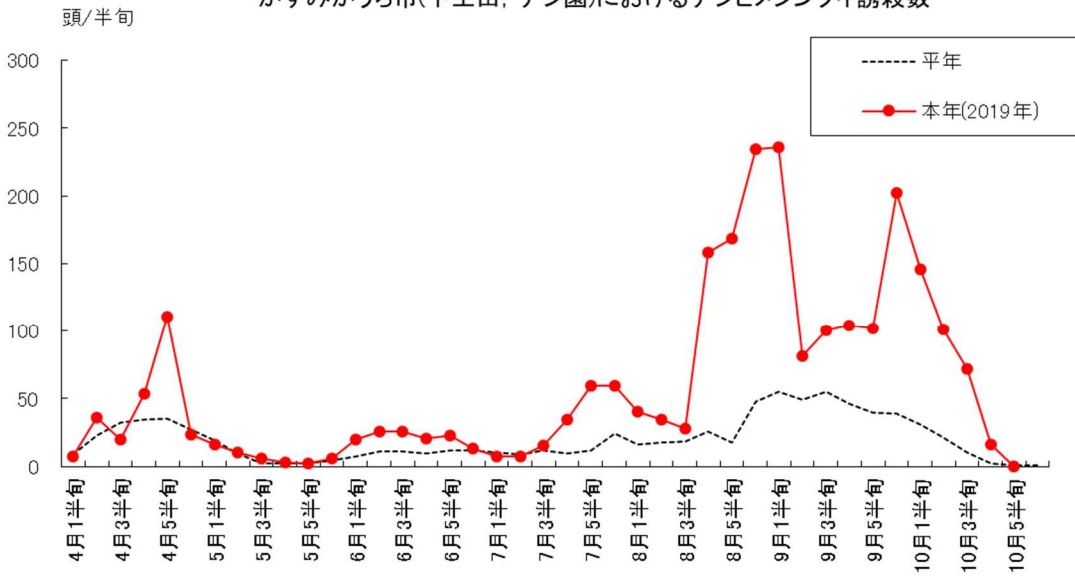

かすみがうら市(下土田, ナシ園)におけるナシヒメシンクイ誘殺数

土浦市(土浦合同庁舎)におけるナシヒメシンクイ誘殺数

筑西市(筑西合同庁舎)におけるナシヒメシンクイ誘殺数