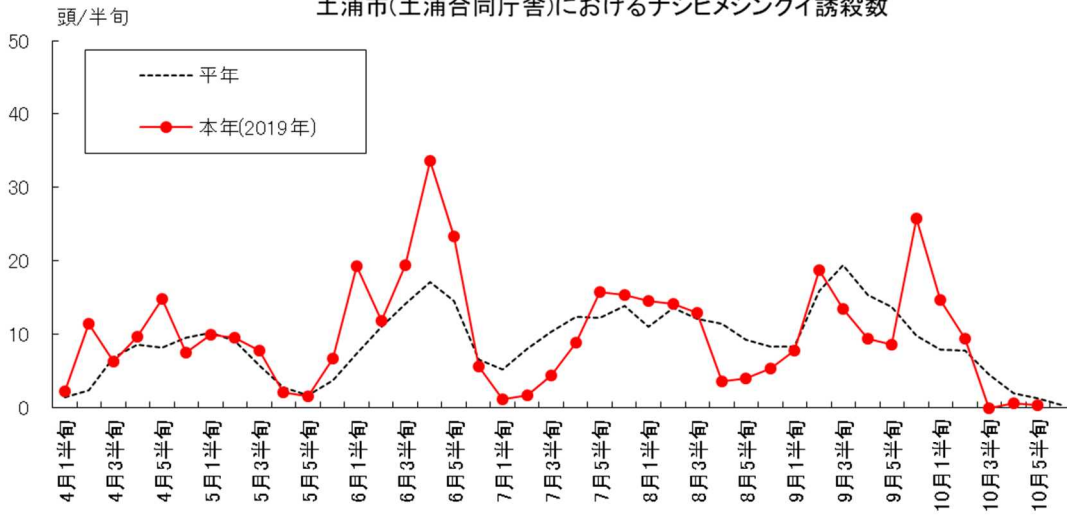

かすみがうら市(下土田, ナシ園)におけるナシヒメシンクイ誘殺数

土浦市(土浦合同庁舎)におけるナシヒメシンクイ誘殺数

筑西市(筑西合同庁舎)におけるナシヒメシンクイ誘殺数