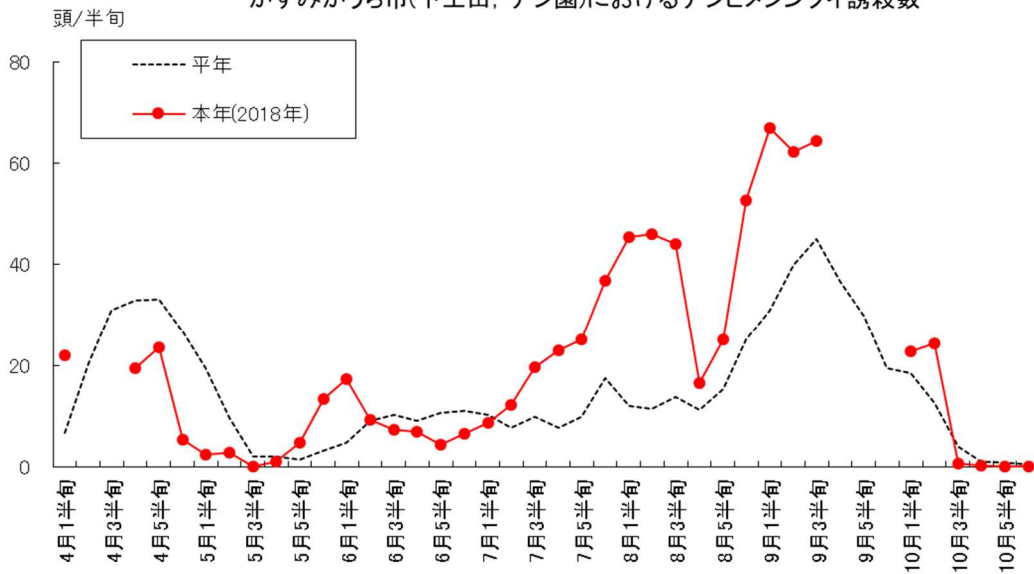

かすみがうら市(下土田, ナシ園)におけるナシヒメシンクイ誘殺数

土浦市(土浦合同庁舎)におけるナシヒメシンクイ誘殺数

筑西市(筑西合同庁舎)におけるナシヒメシンクイ誘殺数