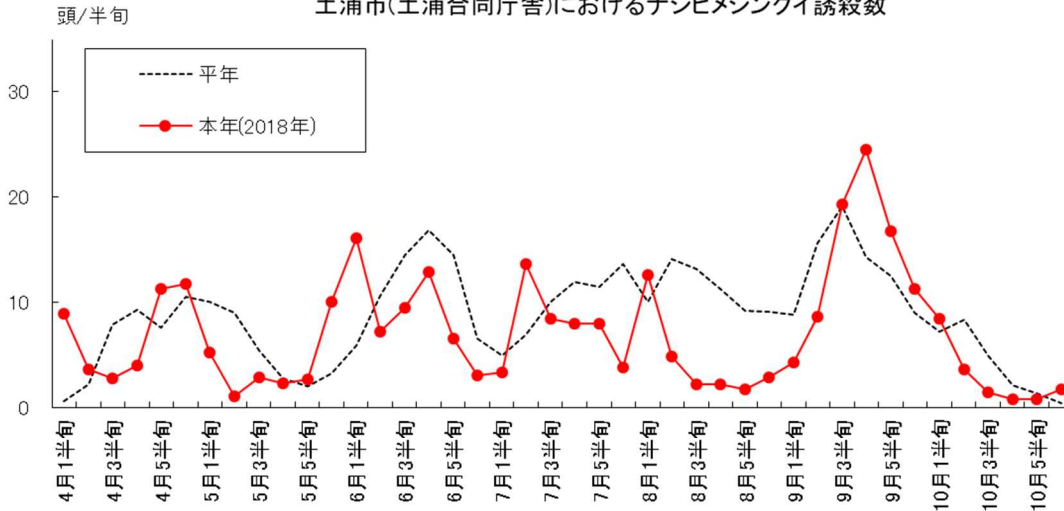

かすみがうら市(下土田, ナシ園)におけるナシヒメシンクイ誘殺数

土浦市(土浦合同庁舎)におけるナシヒメシンクイ誘殺数

筑西市(筑西合同庁舎)におけるナシヒメシンクイ誘殺数