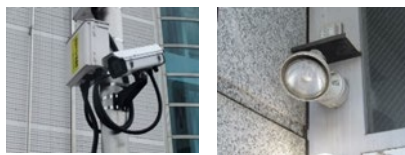

※1 本表は土浦署及び各交番・駐在所における刑法犯総数の他、主な窃盗犯及び二七電話詐欺の発生状況を掲載しています。
 ※2 増減は前年同期との比較

土浦警察署管内で自動車盗が増加しています

自動車盗は、9割が防犯対策なしで被害にあっています！

～盗難防止対策～

強固なハンドルロック等による物理的な対策

振動感知式の盗難警報装置の活用

左前輪付近に人が入り込めないようにする

【被害が多い自動車】
 乗用車：プリウス、レクサス、ランドクルーザー(プラドを含む)、アルファード等
 貨物車：ファイター、ハイエース、キャンター等

防犯カメラ、センサーライトの設置

門扉の施錠

貨物自動車には隠しスイッチの施工

車と保管場所に複数の防犯対策をして愛車を守りましょう！

防犯アプリ『いばらきポリス』

ご自宅の周りで起きている各種犯罪発生情報、不審者情報、交通事故情報などがマップ上で一目で確認できます。
 チカン撃退機能やお子様の見守り機能も搭載。

20万ダウンロード突破！

ご自身・ご家族の安全のためにとても有効なアプリです！ぜひダウンロードを！