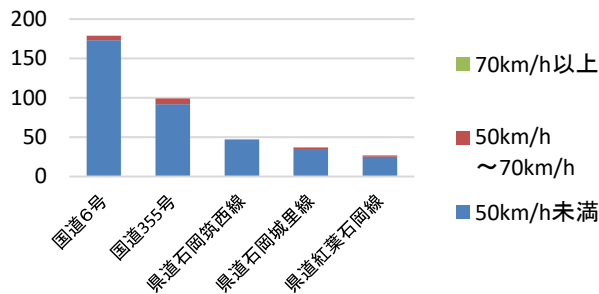

# 速度取締り指針

## 石岡警察署の速度取締り重点

重点路線	重点時間帯	区域	規制速度
国道6号	10:00～12:00 14:00～16:00	小美玉市 石岡市	50km/h (指定速度)

重点路線以外の場所、時間帯であっても、交通事故の抑止のため  
**速度違反・携帯電話使用・シートベルト・チャイルドシート等**  
の取締りを強化します。

## 石岡警察署管内における交通事故実態

主な路線別・危険認知速度別  
人身事故発生状況

▲管内の主な路線別の交通事故の発生状況を比較すると、国道6号での発生が大半を占めます。

▲国道6号をはじめ、管内の県道における速度取締り要望も寄せられています。死亡事故が発生した路線における交通指導取締りを強化します。

国道6号における時間別・危険認知速度別  
人身事故の発生状況(過去3年)

▲時間帯別の交通事故の発生状況を比較すると、午前6時台から増加し、午後2時から午後4時をピークに交通事故が発生しています。