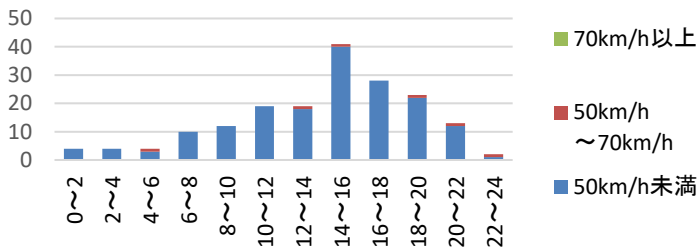

## 石岡警察署管内における交通事故実態

主な路線別・危険認知速度別  
人身事故発生状況

▲管内の主な路線別の交通事故の発生状況を比較すると、国道6号での発生が大半を占めます。

▲国道6号をはじめ、管内の県道における速度取締り要望も寄せられています。死亡事故が発生した路線における交通指導取締りを強化します。

国道6号における時間別・危険認知速度別  
人身事故の発生状況(過去3年)

▲時間帯別の交通事故の発生状況を比較すると、午前6時台から増加し、午後2時から午後4時をピークに交通事故が発生しています。