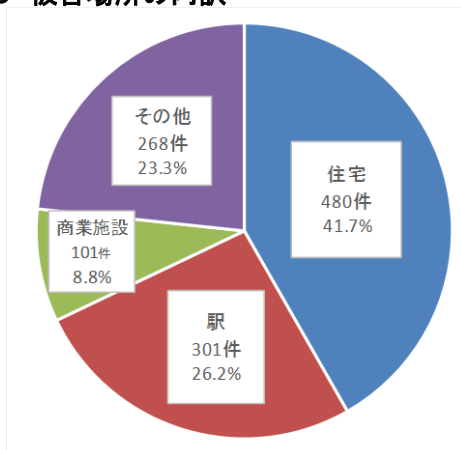

自転車盗の発生状況 R6上半期 (暫定値)

1 認知・検挙の状況

	R6	R5	増減数	増減率
認知件数	1,150	917	233	25.4
検挙件数	55	34	21	61.8
検挙人員	25	15	10	66.7

2 施錠の有無

	認知件数	割合
施錠あり	366	31.8%
施錠なし	784	68.2%

3 認知件数(月別)

4 地域別認知件数

- ・ 県全体では増加傾向にあり、県央、県南地域で増加している。
- ・ 発生の多い市町村として、つくば市 252 件、水戸市 185 件、土浦市 97 件、ひたちなか市 85 件、守谷市 44 件。

5 被害場所の内訳

6 被害者の職業

- ・ 住宅敷地内の被害が最も多く、次に駅（駐輪場含む）が多い。
- ・ 高校生及び大学生など学生の被害が約半数を占めている。

7 防犯対策

- ・ 自転車から離れる場合は、必ず鍵をかけましょう。ツーロックを基本にしましょう。
- ・ 駐輪する際は、人の目が届く場所や防犯カメラなどの防犯設備のある駐輪場を選びましょう。