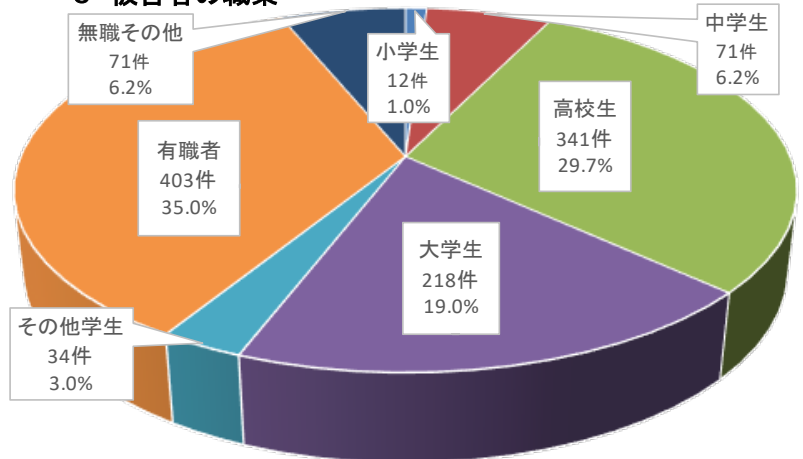

6 被害者の職業

- ・ 住宅敷地内の被害が最も多く、次に駅（駐輪場含む）が多い。
- ・ 高校生及び大学生など学生の被害が約半数を占めている。

7 防犯対策

- ・ 自転車から離れる場合は、必ず鍵をかけましょう。ツーロックを基本にしましょう。
- ・ 駐輪する際は、人の目が届く場所や防犯カメラなどの防犯設備のある駐輪場を選びましょう。