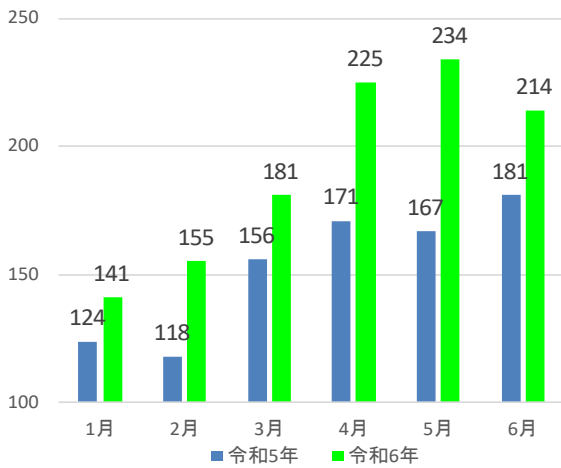

自転車盗の発生状況 R6上半期 (暫定値)

1 認知・検挙の状況

	R6	R5	増減数	増減率
認知件数	1,150	917	233	25.4
検挙件数	55	34	21	61.8
検挙人員	25	15	10	66.7

2 施錠の有無

	認知件数	割合
施錠あり	366	31.8%
施錠なし	784	68.2%

3 認知件数(月別)