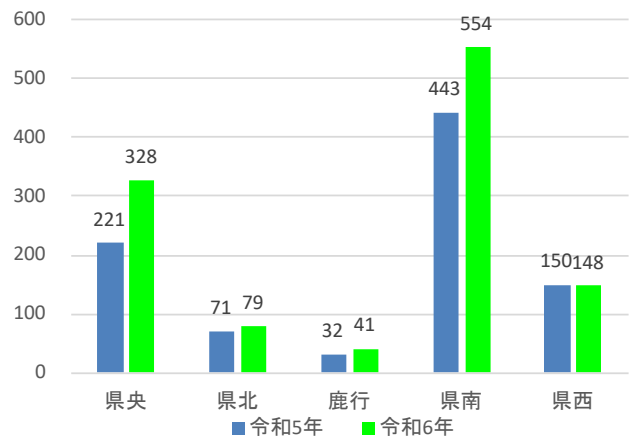

4 地域別認知件数

- ・ 県全体では増加傾向にあり、県央、県南地域で増加している。
- ・ 発生の多い市町村として、つくば市 252 件、水戸市 185 件、土浦市 97 件、ひたちなか市 85 件、守谷市 44 件。