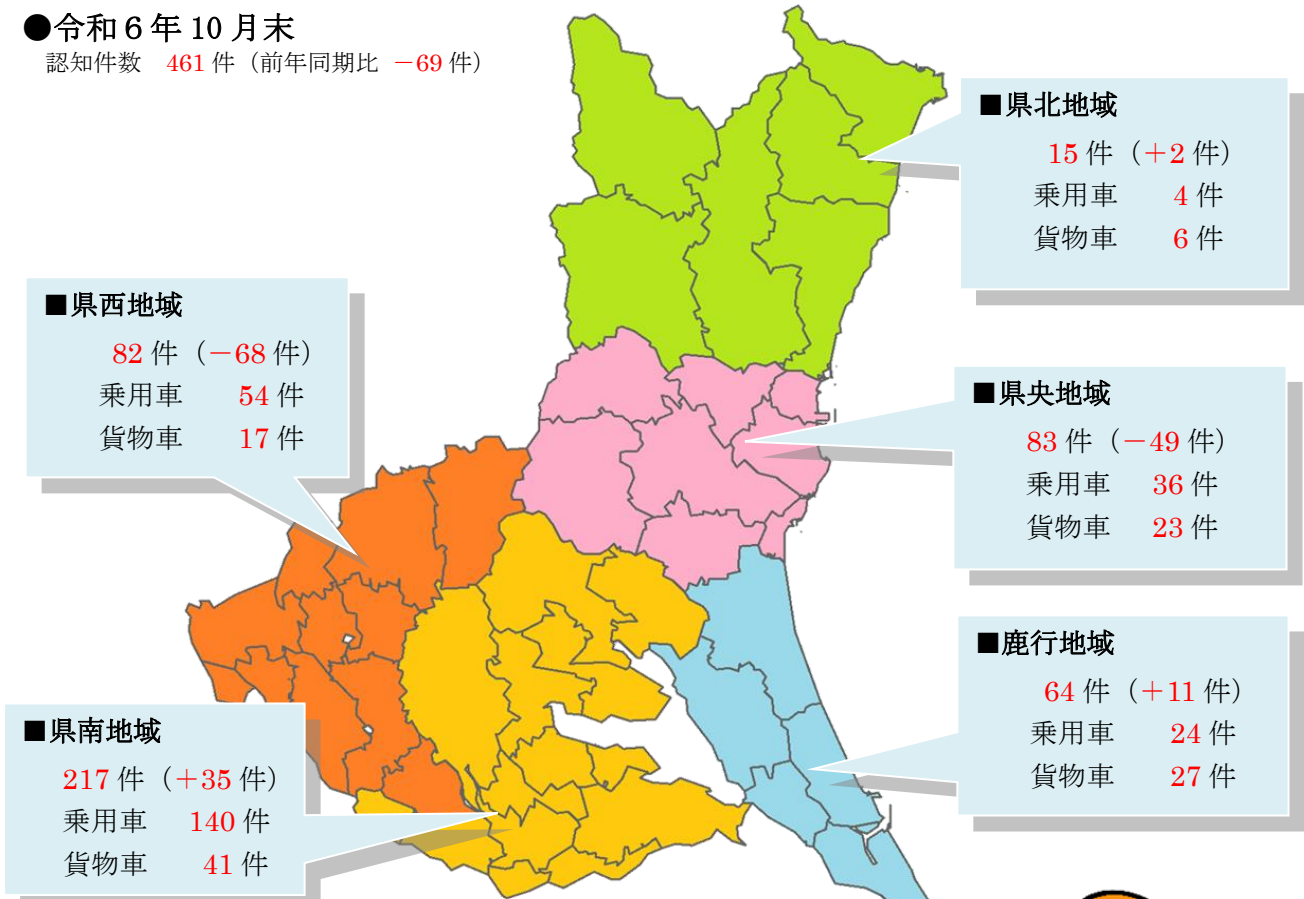

# いばらき防犯ファイル R 6 No.54

## 自動車盗地域別認知状況

●令和6年10月末  
認知件数 461件 (前年同期比 -69件)

【多発市町村】

地域	市町村	認知件数	乗用車	貨物車
県南	つくば市	75件	57件	3件
県南	土浦市	38件	25件	10件
県央	水戸市	36件	19件	8件
県南	取手市	23件	14件	6件
鹿行	神栖市	22件	7件	12件
県央	ひたちなか市	20件	11件	6件

自動車盗難事件が多発しています！