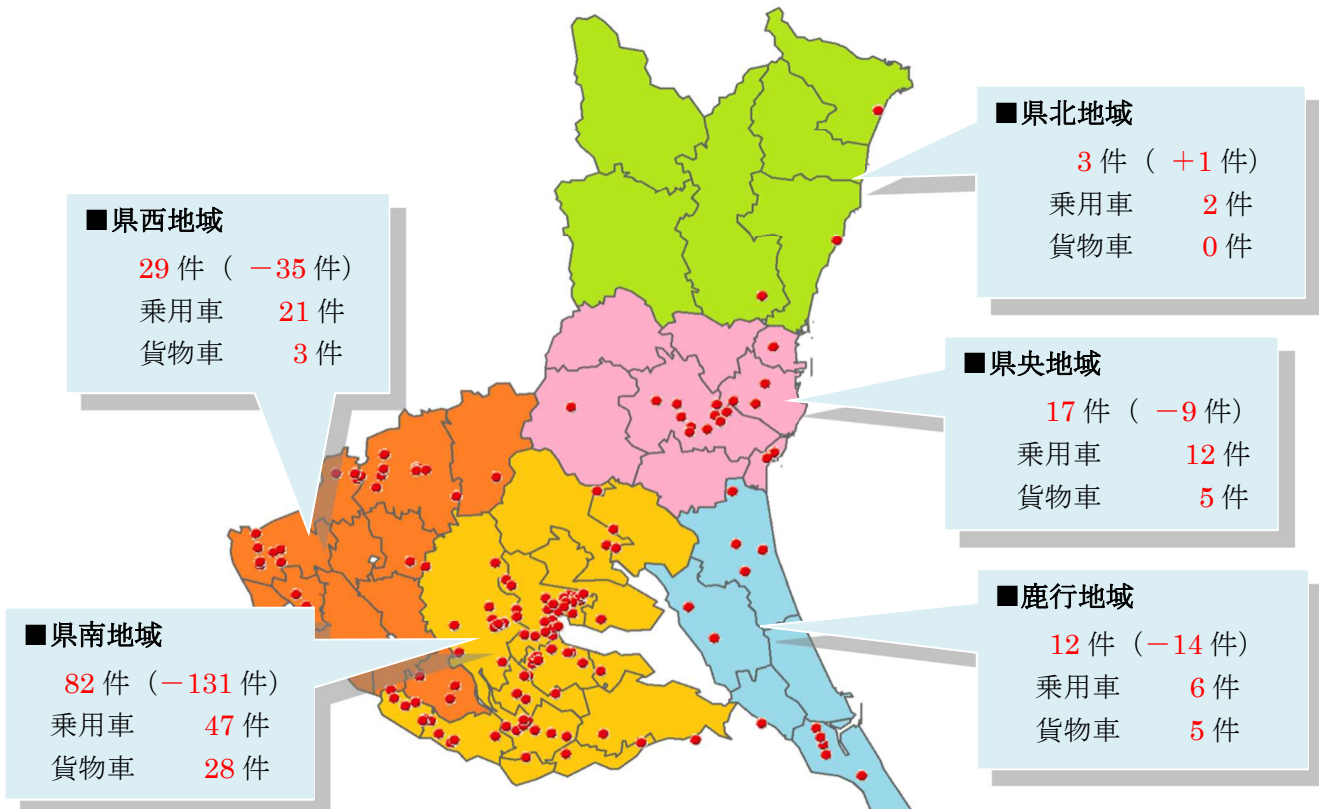

# いばらき防犯ファイル R8 No.29

## 自動車盗地域別認知状況

●令和8年5月末

認知件数 143件 (前年同期比 -188件)

【※地域は、警察署の位置を基準】

### 【多発市町村】

地域	市町村	認知件数	乗用車	貨物車
県南	土浦市	26件	13件	13件
県南	つくば市	16件	9件	6件
県央	水戸市	9件	7件	2件
県南	守谷市	6件	3件	2件
県南	龍ヶ崎市	8件	5件	2件
県南	阿見町	6件	6件	0件

**自動車盗難事件が多発しています!**

**万全な防犯対策で被害を未然に防ぎましょう!**