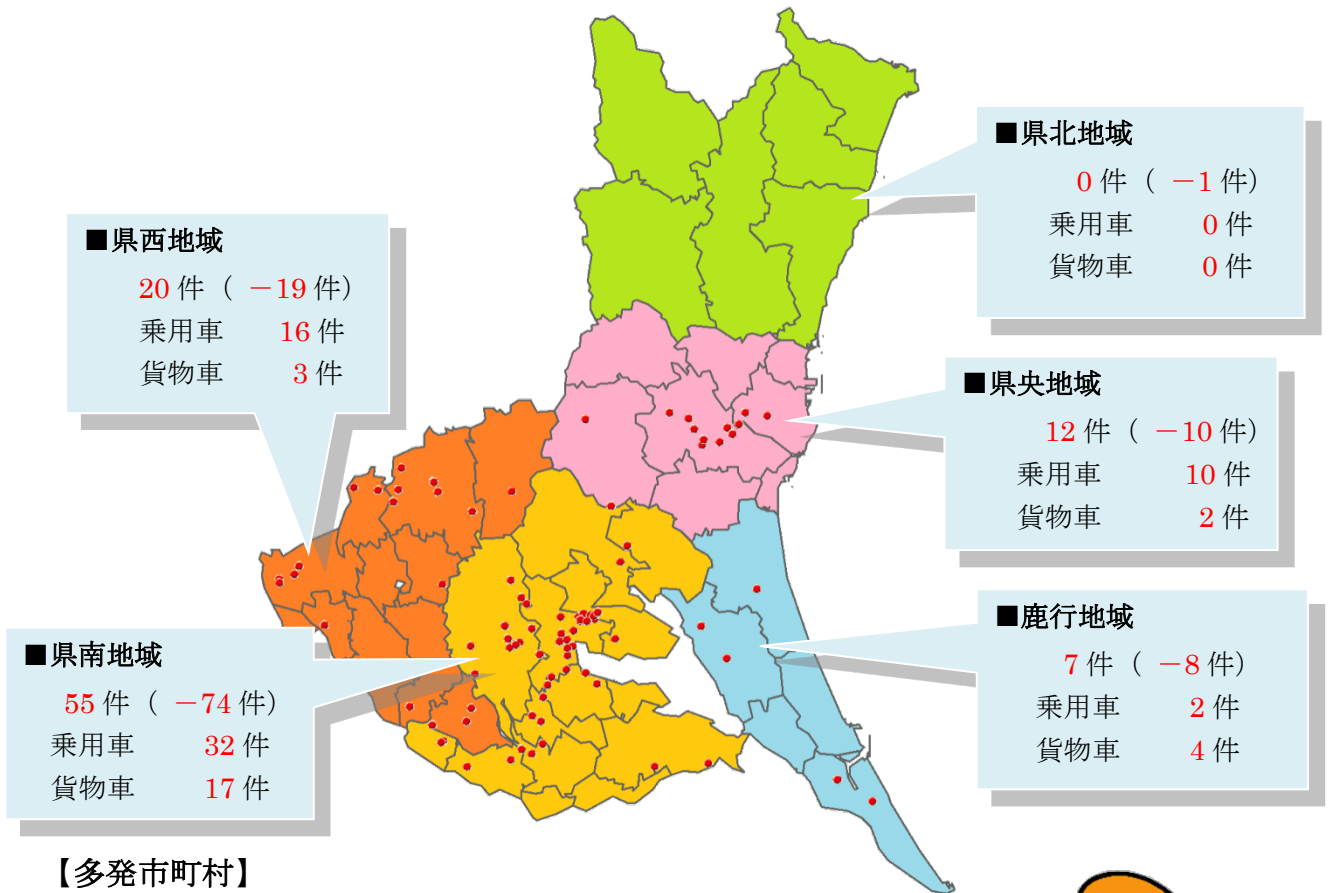

茨城県警察本部生活安全総務課

いばらき防犯ファイル R8 No.19

自動車盗地域別認知状況

●令和8年3月末

認知件数 94件 (前年同期比 -112件)

【※地域は、警察署の位置を基準】

【多発市町村】

地域	市町村	認知件数	乗用車	貨物車
県南	土浦市	18件	10件	8件
県南	つくば市	14件	7件	6件
県中央	水戸市	8件	7件	1件
県南	守谷市	3件	2件	0件
県南	取手市	4件	2件	1件
県南	阿見町	3件	3件	0件

【ハンドルロック】

自動車盗難事件が多発しています！

万全な防犯対策で被害を未然に防ぎましょう！