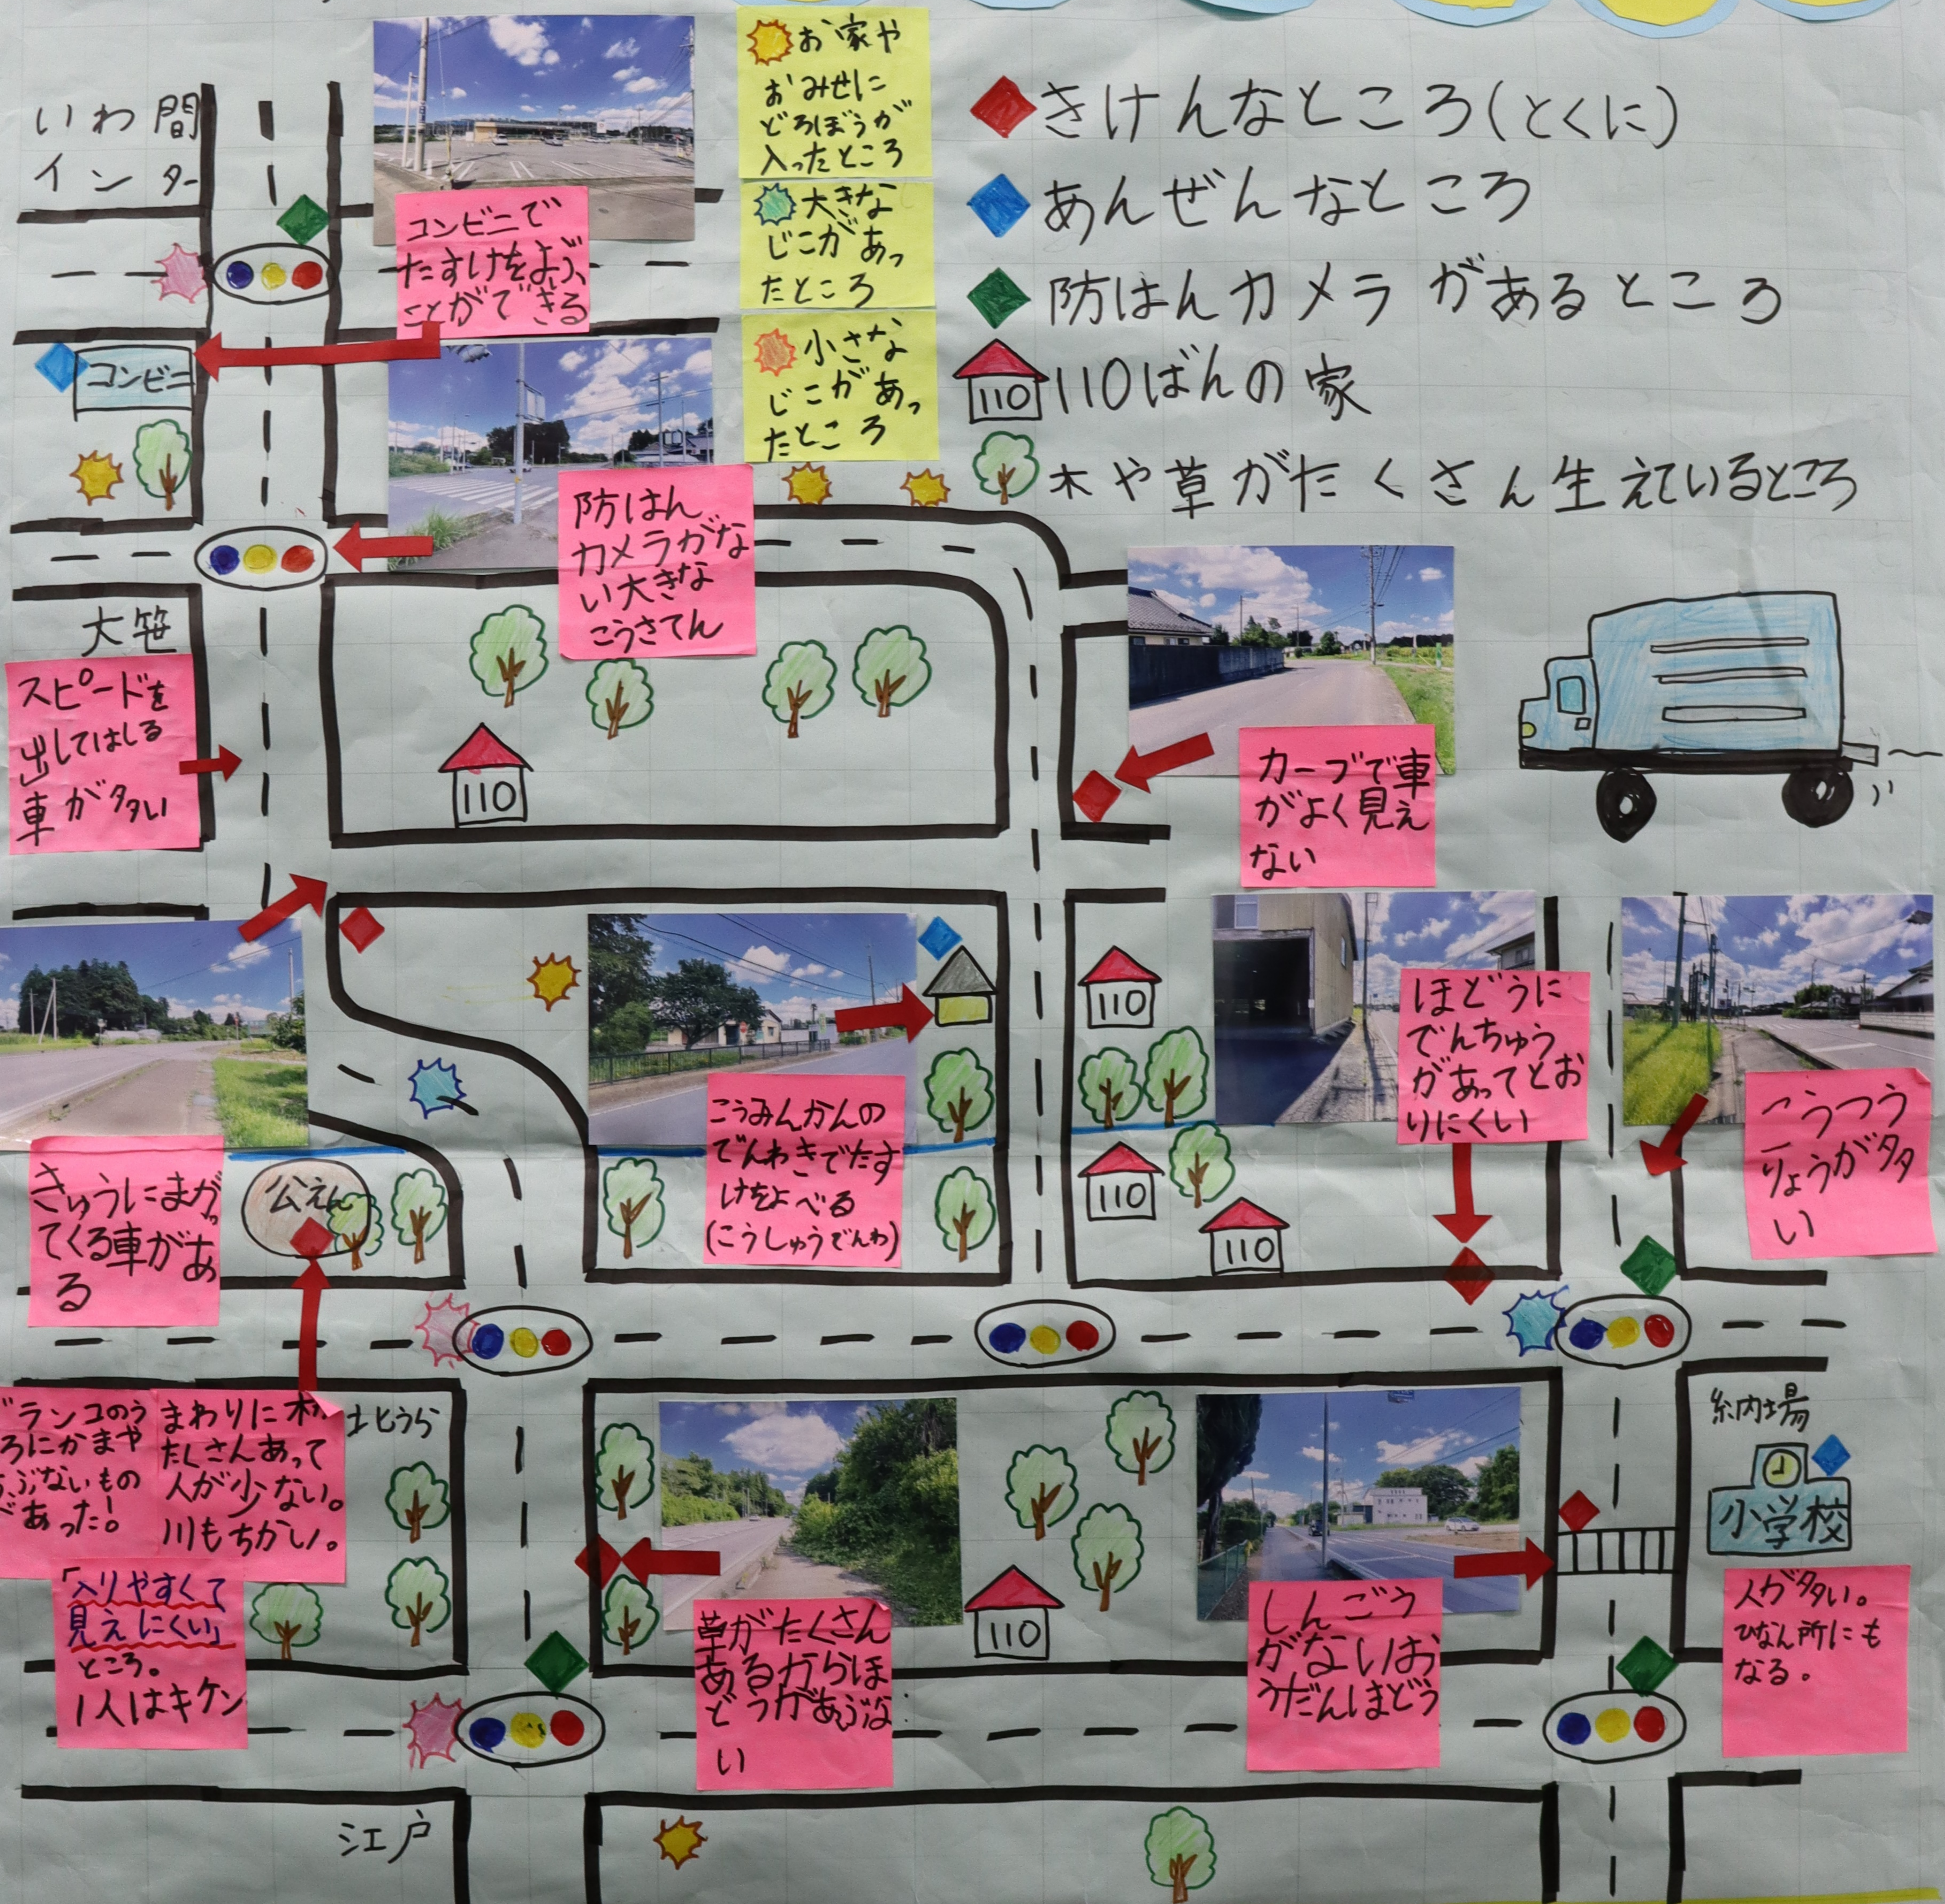

ぼくのまちの地域安全マップ

まとめ

- 草や木がしげっていて、不しん者がかくれやすいところがたくさんある
- 歩道がないみちがある
- 夜はがいとうが少なくてくらい
- 110ばんの家がないとおりがあ

- いつものみちにもキケンなとこがあつた！
- イカのおすし「行かない」「のらない」「大声でさけぶ」「おどにげる」「知らせる」をまもることが大切。
- こうつうルールもし、かりまわりたい。