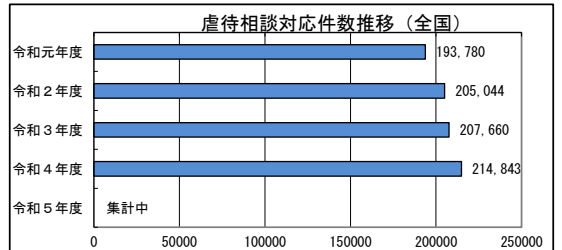

# 本県の児童相談所における児童虐待相談対応件数等

子ども政策局青少年家庭課  
令和6年9月

## ○虐待相談対応件数の推移(本県)

	虐待相談	全相談	割合(%)
令和元年度	3,181	6,754	47.10
令和2年度	3,478	6,754	51.50
令和3年度	3,743	8,372	44.71
令和4年度	4,033	7,825	51.54
令和5年度	4,134	7,775	53.17

(参考)

## 虐待相談対応件数の推移(全国)

	虐待相談	全相談	割合(%)
令和元年度	193,780	544,698	35.58
令和2年度	205,044	527,272	38.89
令和3年度	207,660	571,961	36.31
令和4年度	214,843	566,013	37.96
令和5年度	集計中	集計中	—

(参考)