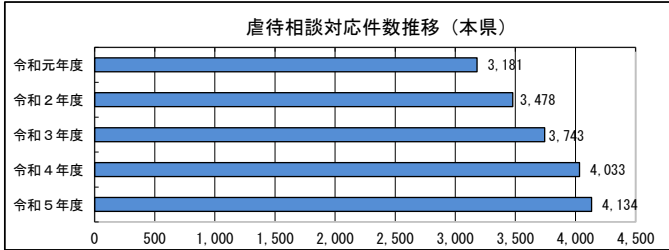

# 本県の児童相談所における児童虐待相談対応件数等

子ども政策局青少年家庭課  
令和6年9月

## ○虐待相談対応件数の推移(本県)

	虐待相談	全相談	割合(%)
令和元年度	3,181	6,754	47.10
令和2年度	3,478	6,754	51.50
令和3年度	3,743	8,372	44.71
令和4年度	4,033	7,825	51.54
令和5年度	4,134	7,775	53.17

(参考)

## 虐待相談対応件数の推移(全国)

	虐待相談	全相談	割合(%)
令和元年度	193,780	544,698	35.58
令和2年度	205,044	527,272	38.89
令和3年度	207,660	571,961	36.31
令和4年度	214,843	566,013	37.96
令和5年度	集計中	集計中	—

(参考)