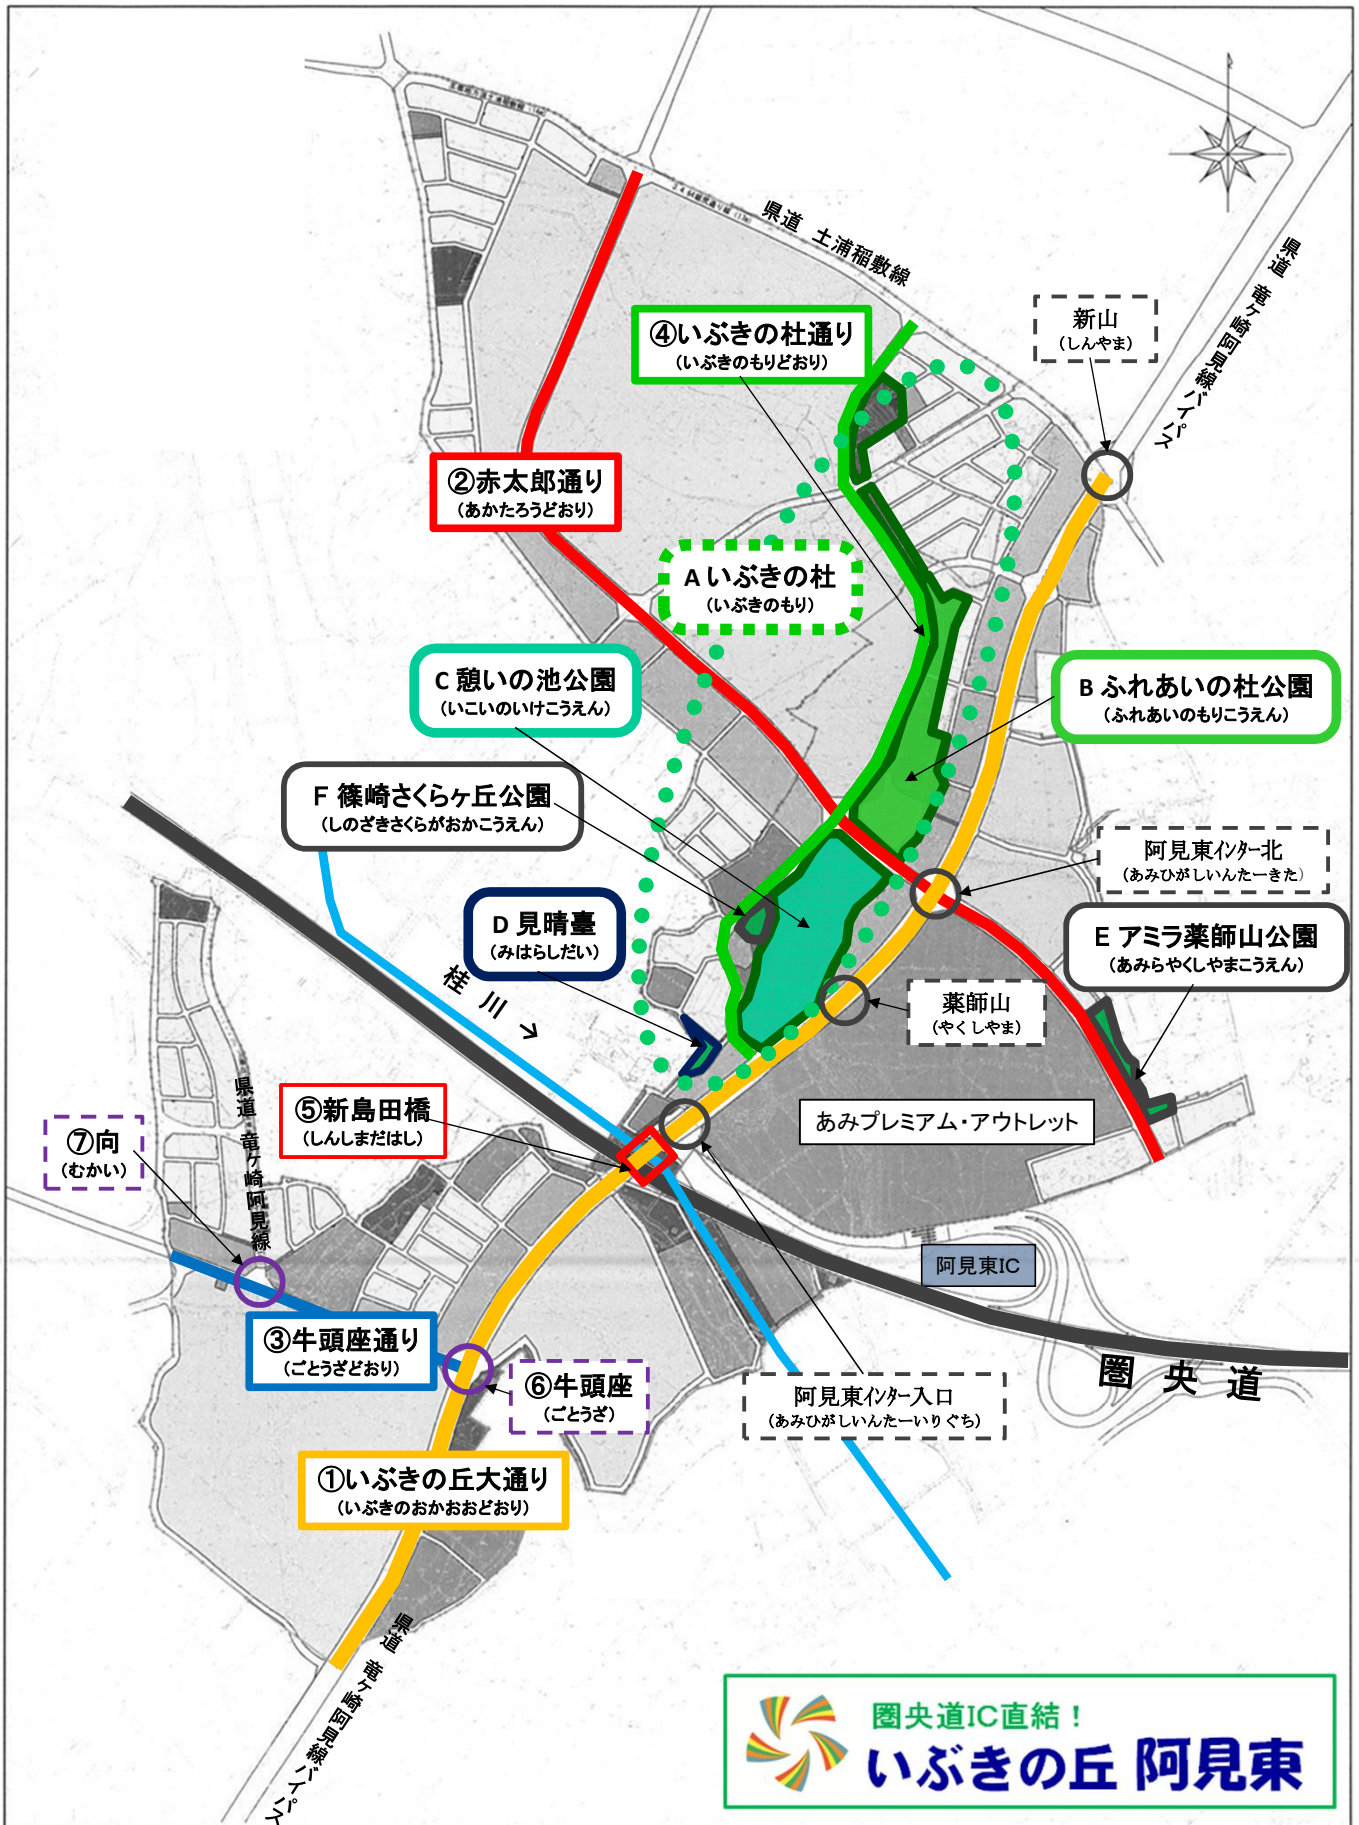

<いぶきの丘 阿見東 道路・公園等の愛称 >

圏央道IC直結!
いぶきの丘 阿見東