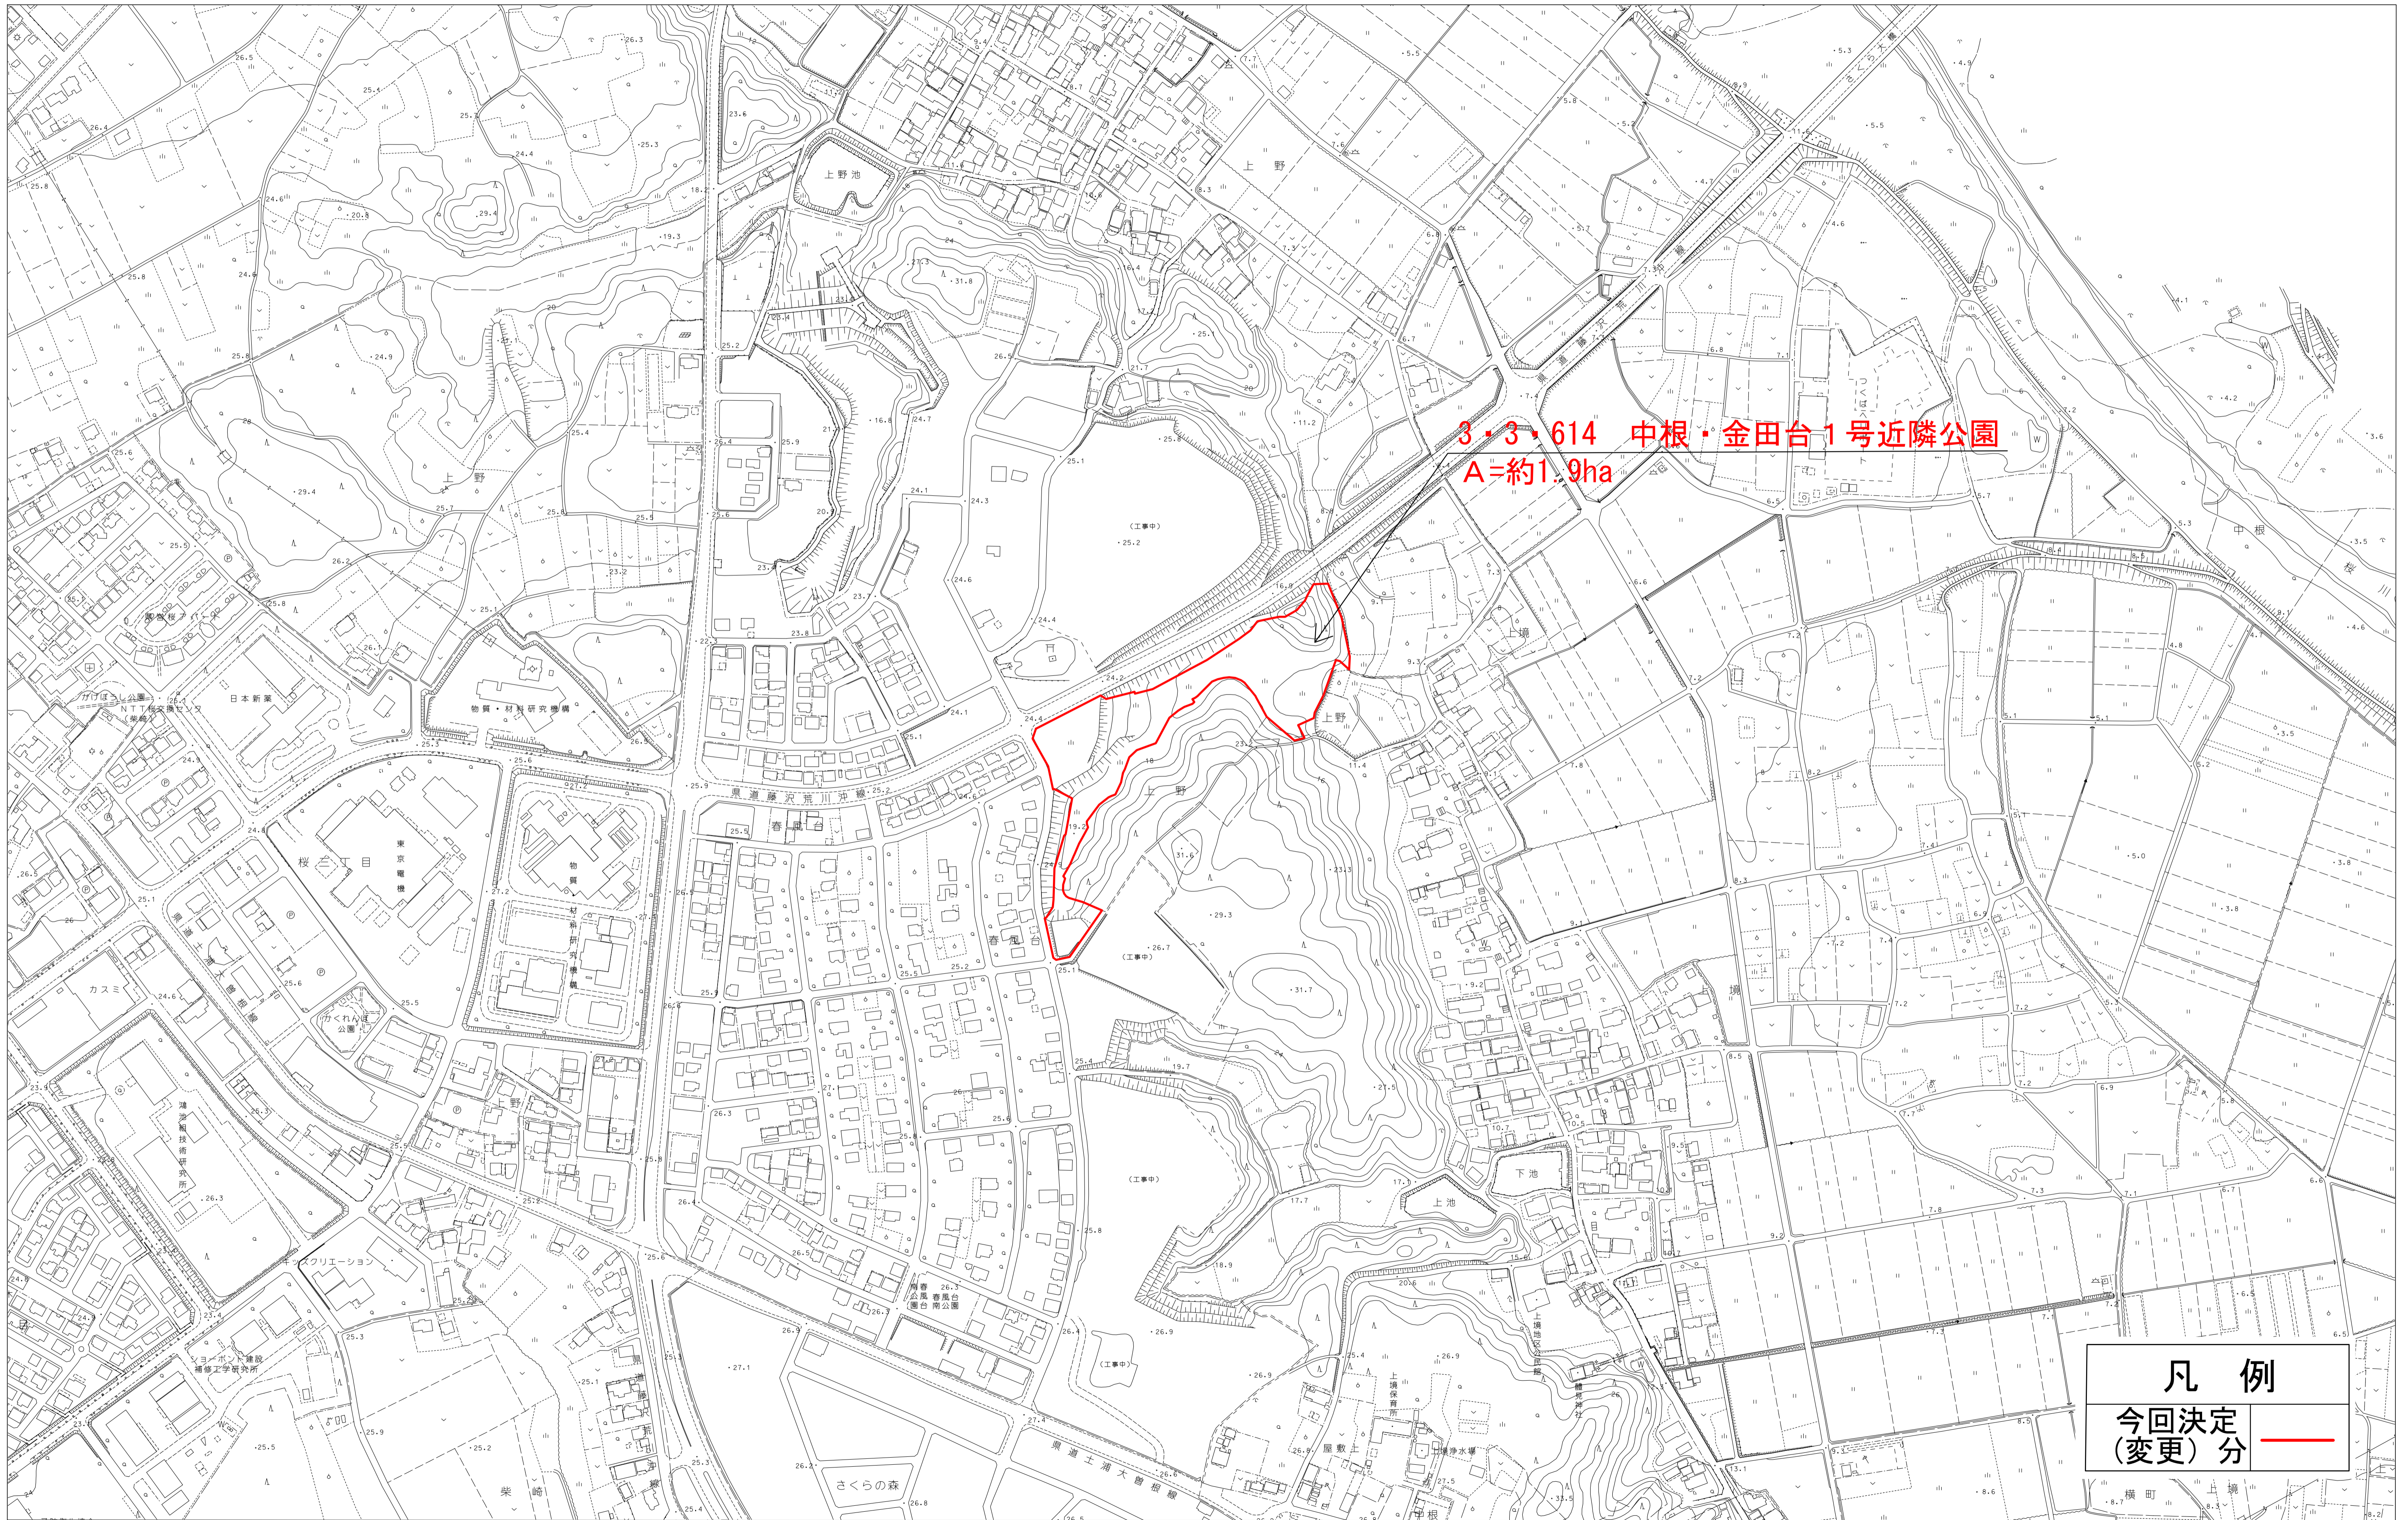

区域は、計画図表示のとおり

理由

今回追加する都市計画公園は 5 か所であり、「上河原崎・中西 1 号近隣公園」は、つくばエクスプレス沿線開発地域の一つである上河原崎・中西特定土地区画整理事業の区域の中央部に位置し、県道つくば真岡バイパスと県道土浦坂東線の交差部の南西側にある。「上河原崎・中西 2 号近隣公園」は同区域の南部に位置し、県道つくば真岡バイパスと西谷田川支川の交差部付近にある。次に、「萱丸 3 号近隣公園」は、萱丸一体型特定土地区画整理事業の区域の北部に位置し、つくばエクスプレスみどりの駅から約 1.2km の距離にあり、「萱丸 4 号近隣公園」は同区域の南部に位置し、つくばエクスプレスみどりの駅から約 1.3km の距離にある。そして、「中根・金田台 1 号近隣公園」は中根・金田台特定土地区画整理事業の区域の北部に位置し、都市計画道路 3・4・43 上野新治線の沿道にある。

みどりの二丁目

陣場

凡例
今回決定
(変更)分

萱丸地区

縮尺 1:2,500

みどりの南

3・3・613 萱丸4号近隣公園
A=約1.1ha

凡例
今回決定
(変更)分

中根・金田台地区

縮尺 1:2,500

3・3・614 中根・金田台1号近隣公園
A=約1.9ha

凡例
今回決定
(変更)分

0 100 200 300 400 500m