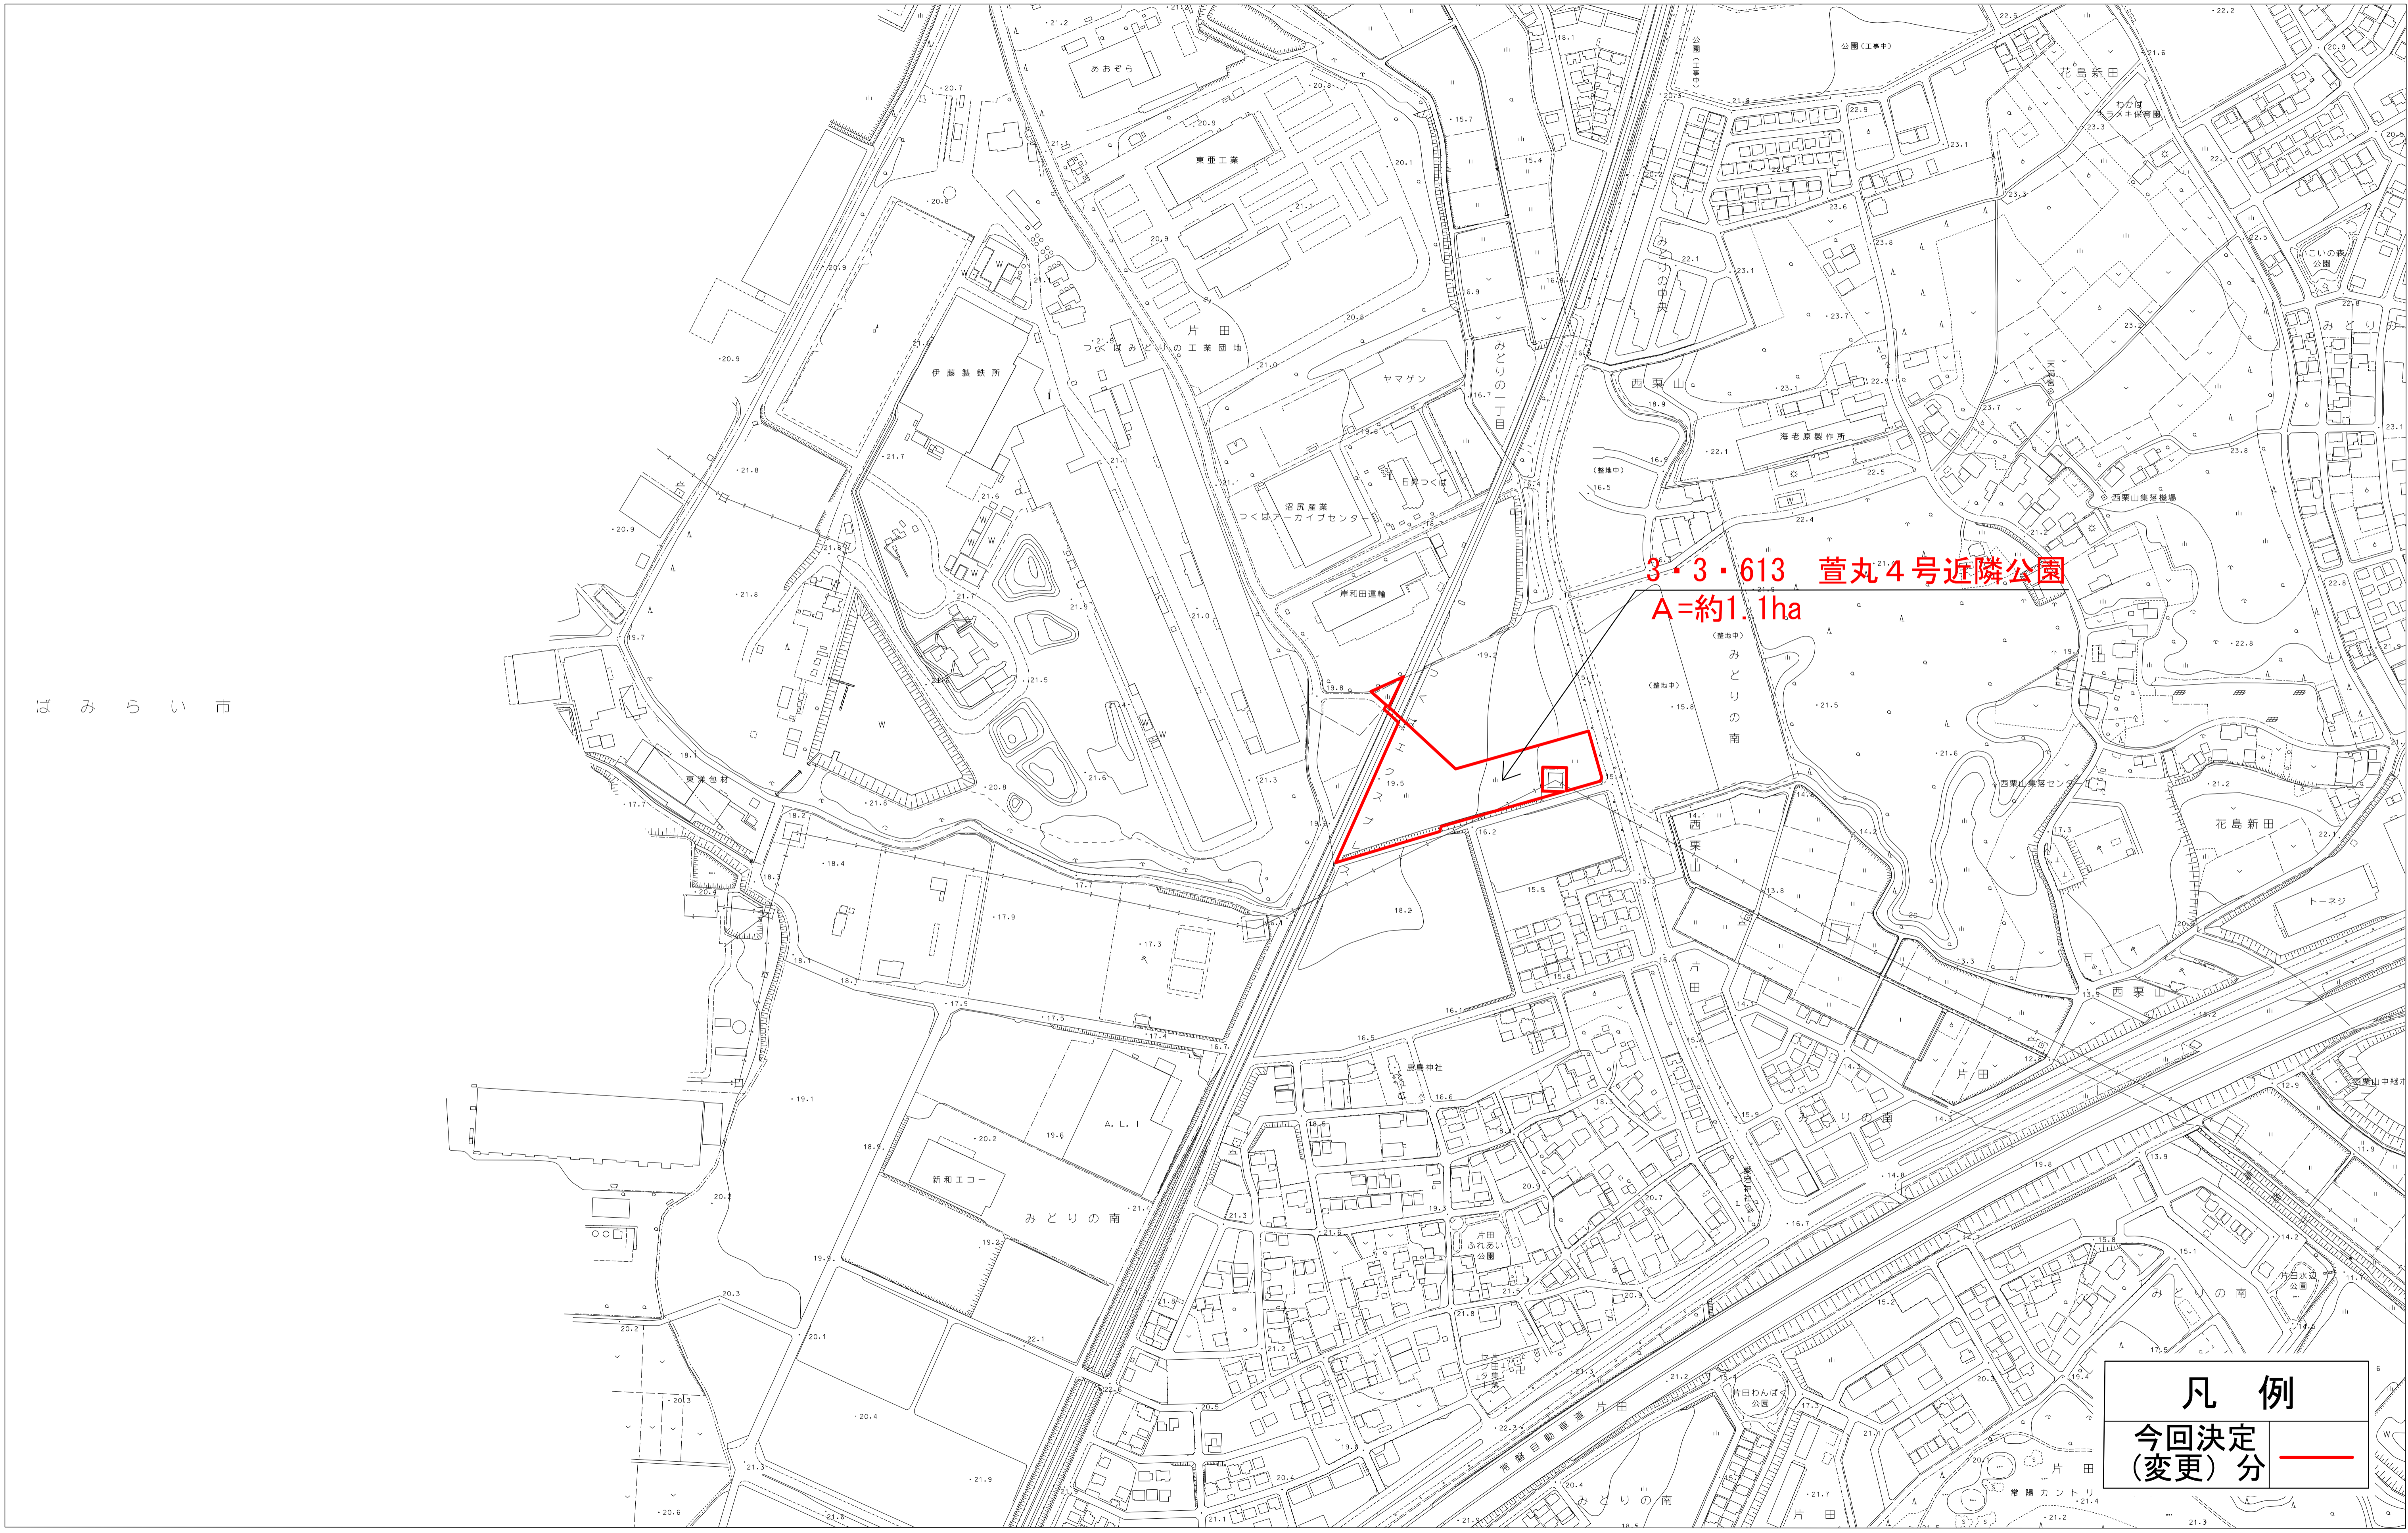

区域は、計画図表示のとおり

理由

今回追加する都市計画公園は 5 か所であり、「上河原崎・中西 1 号近隣公園」は、つくばエクスプレス沿線開発地域の一つである上河原崎・中西特定土地区画整理事業の区域の中央部に位置し、県道つくば真岡バイパスと県道土浦坂東線の交差部の南西側にある。「上河原崎・中西 2 号近隣公園」は同区域の南部に位置し、県道つくば真岡バイパスと西谷田川支川の交差部付近にある。次に、「萱丸 3 号近隣公園」は、萱丸一体型特定土地区画整理事業の区域の北部に位置し、つくばエクスプレスみどりの駅から約 1.2km の距離にあり、「萱丸 4 号近隣公園」は同区域の南部に位置し、つくばエクスプレスみどりの駅から約 1.3km の距離にある。そして、「中根・金田台 1 号近隣公園」は中根・金田台特定土地区画整理事業の区域の北部に位置し、都市計画道路 3・4・43 上野新治線の沿道にある。

みどりの二丁目

陣場

凡例
今回決定
(変更)分

萱丸地区

縮尺 1:2,500

みどりの南

3・3・613 萱丸4号近隣公園
A=約1.1ha

凡例
今回決定
(変更)分