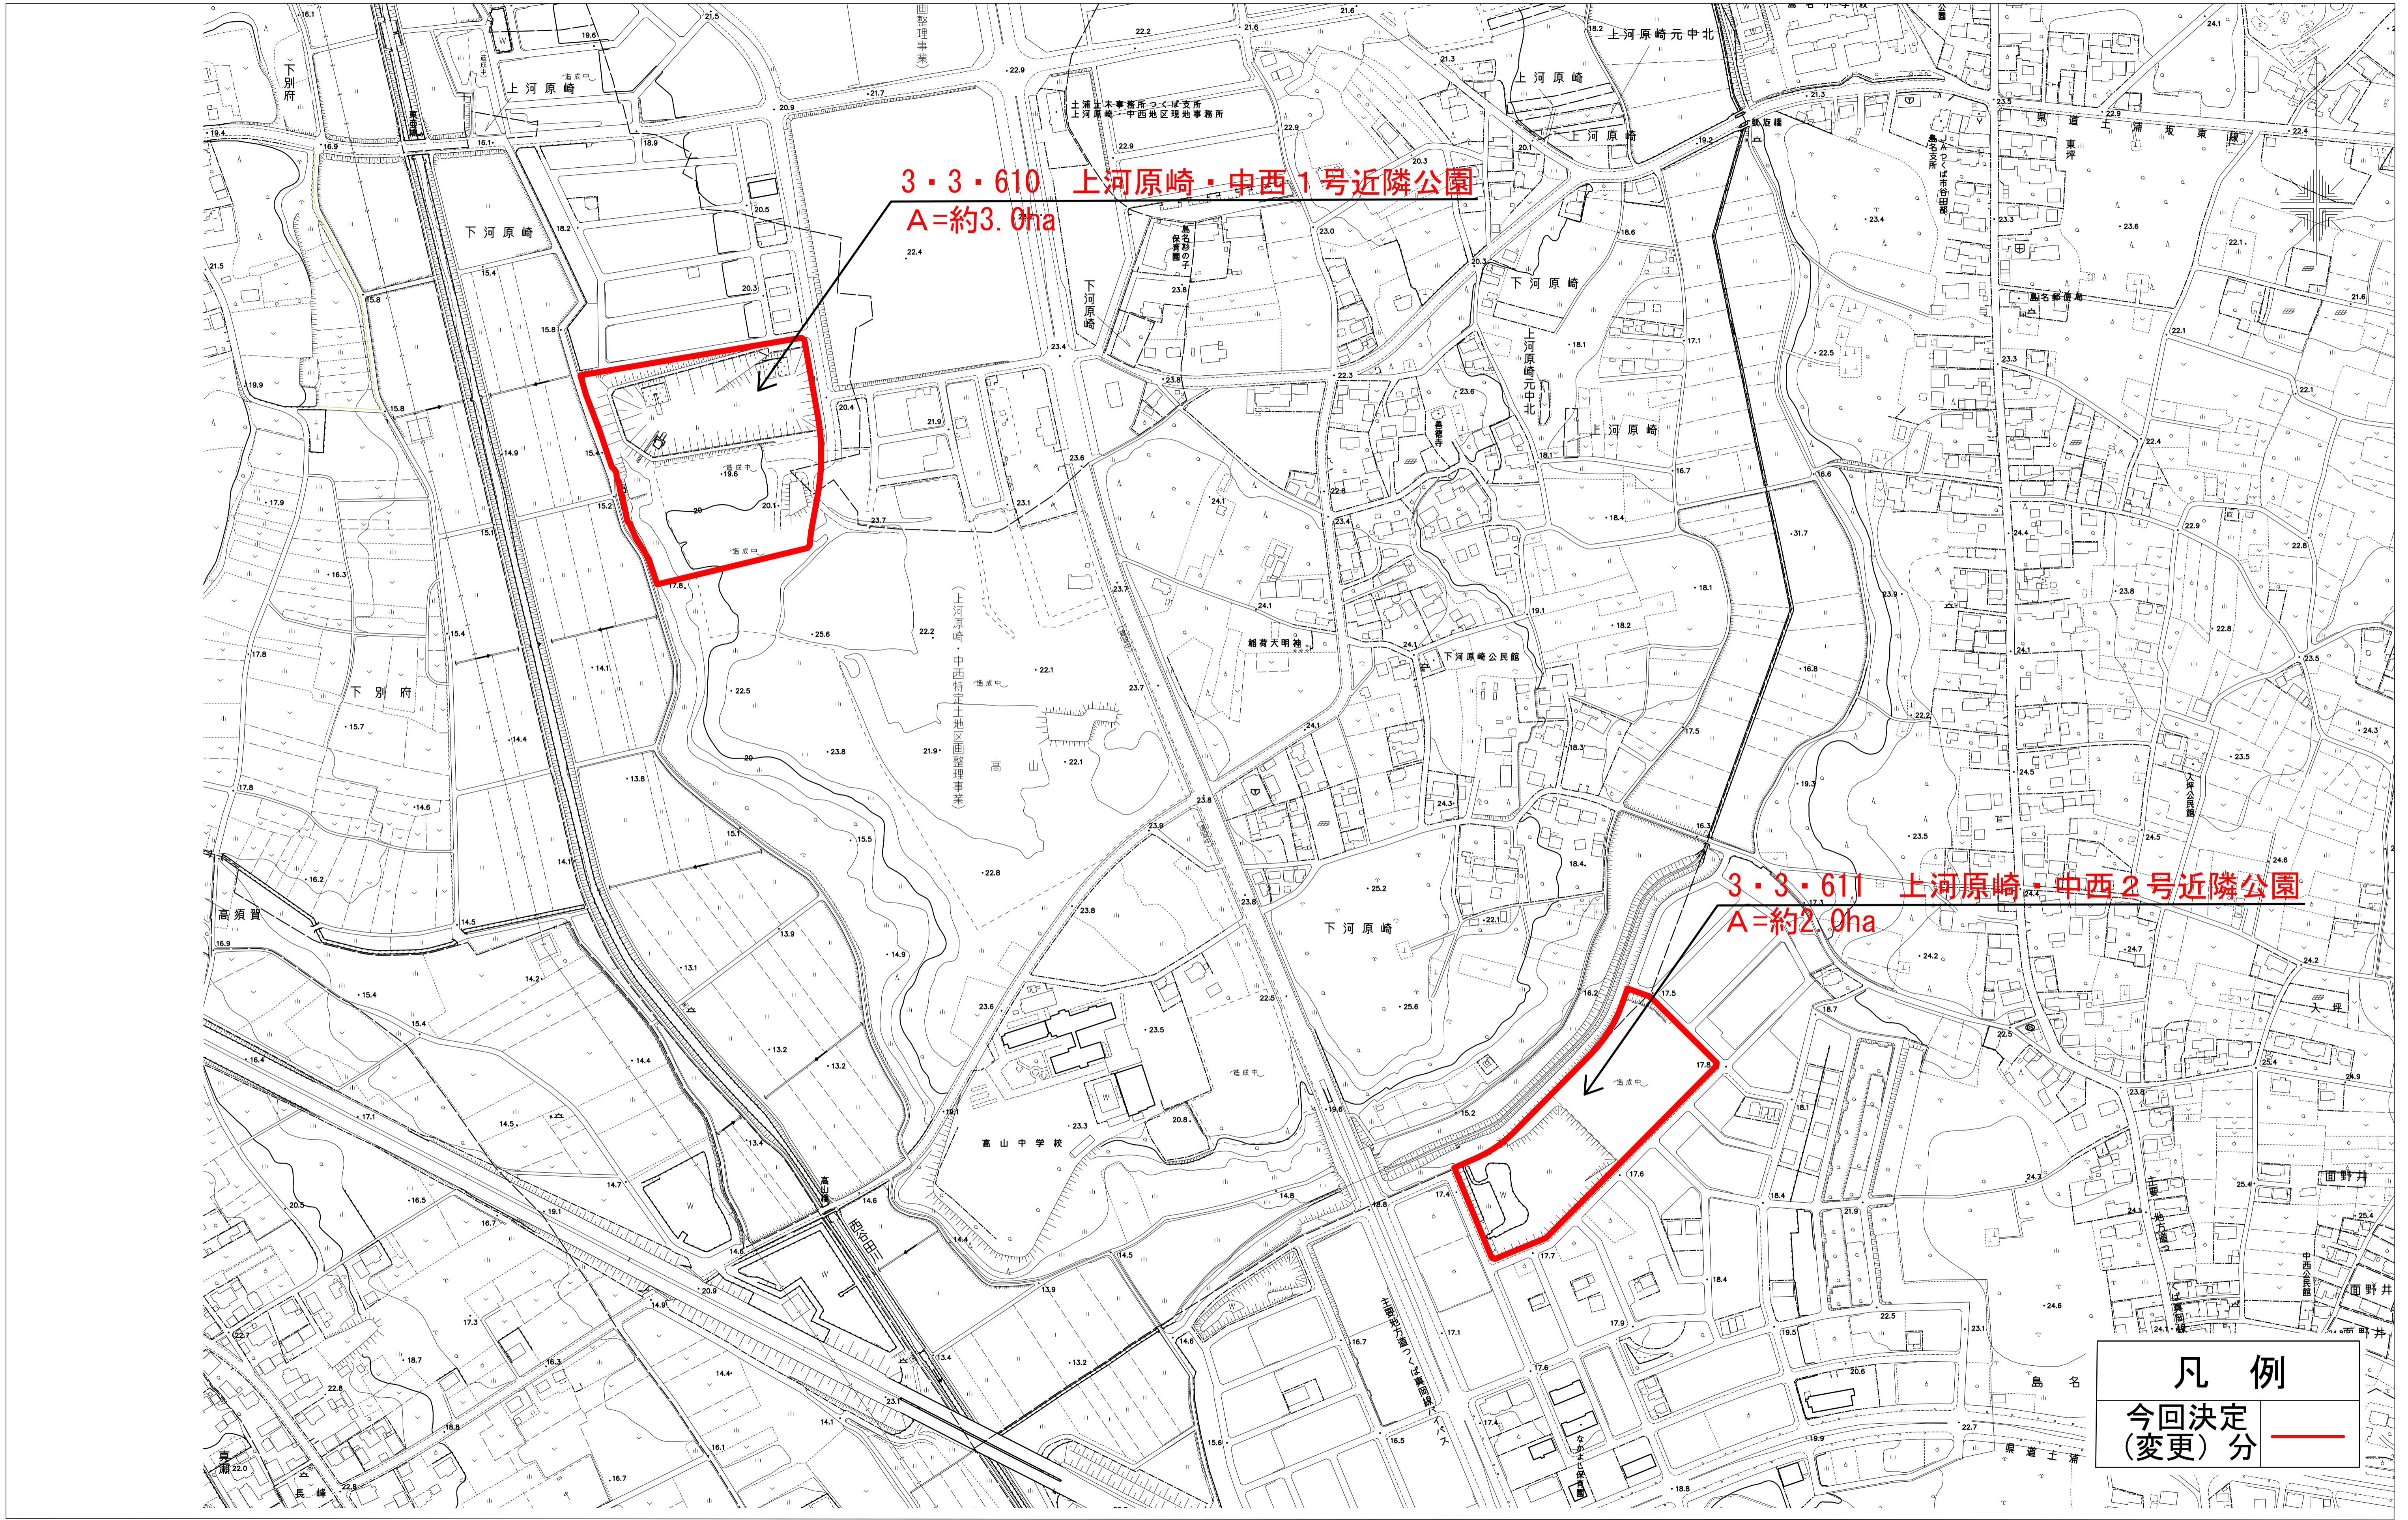

上河原崎・中西地区

縮尺 1:2,500

3・3・610 上河原崎・中西1号近隣公園
A=約3.0ha

3・3・611 上河原崎・中西2号近隣公園
A=約2.0ha

凡例
今回決定
(変更)分