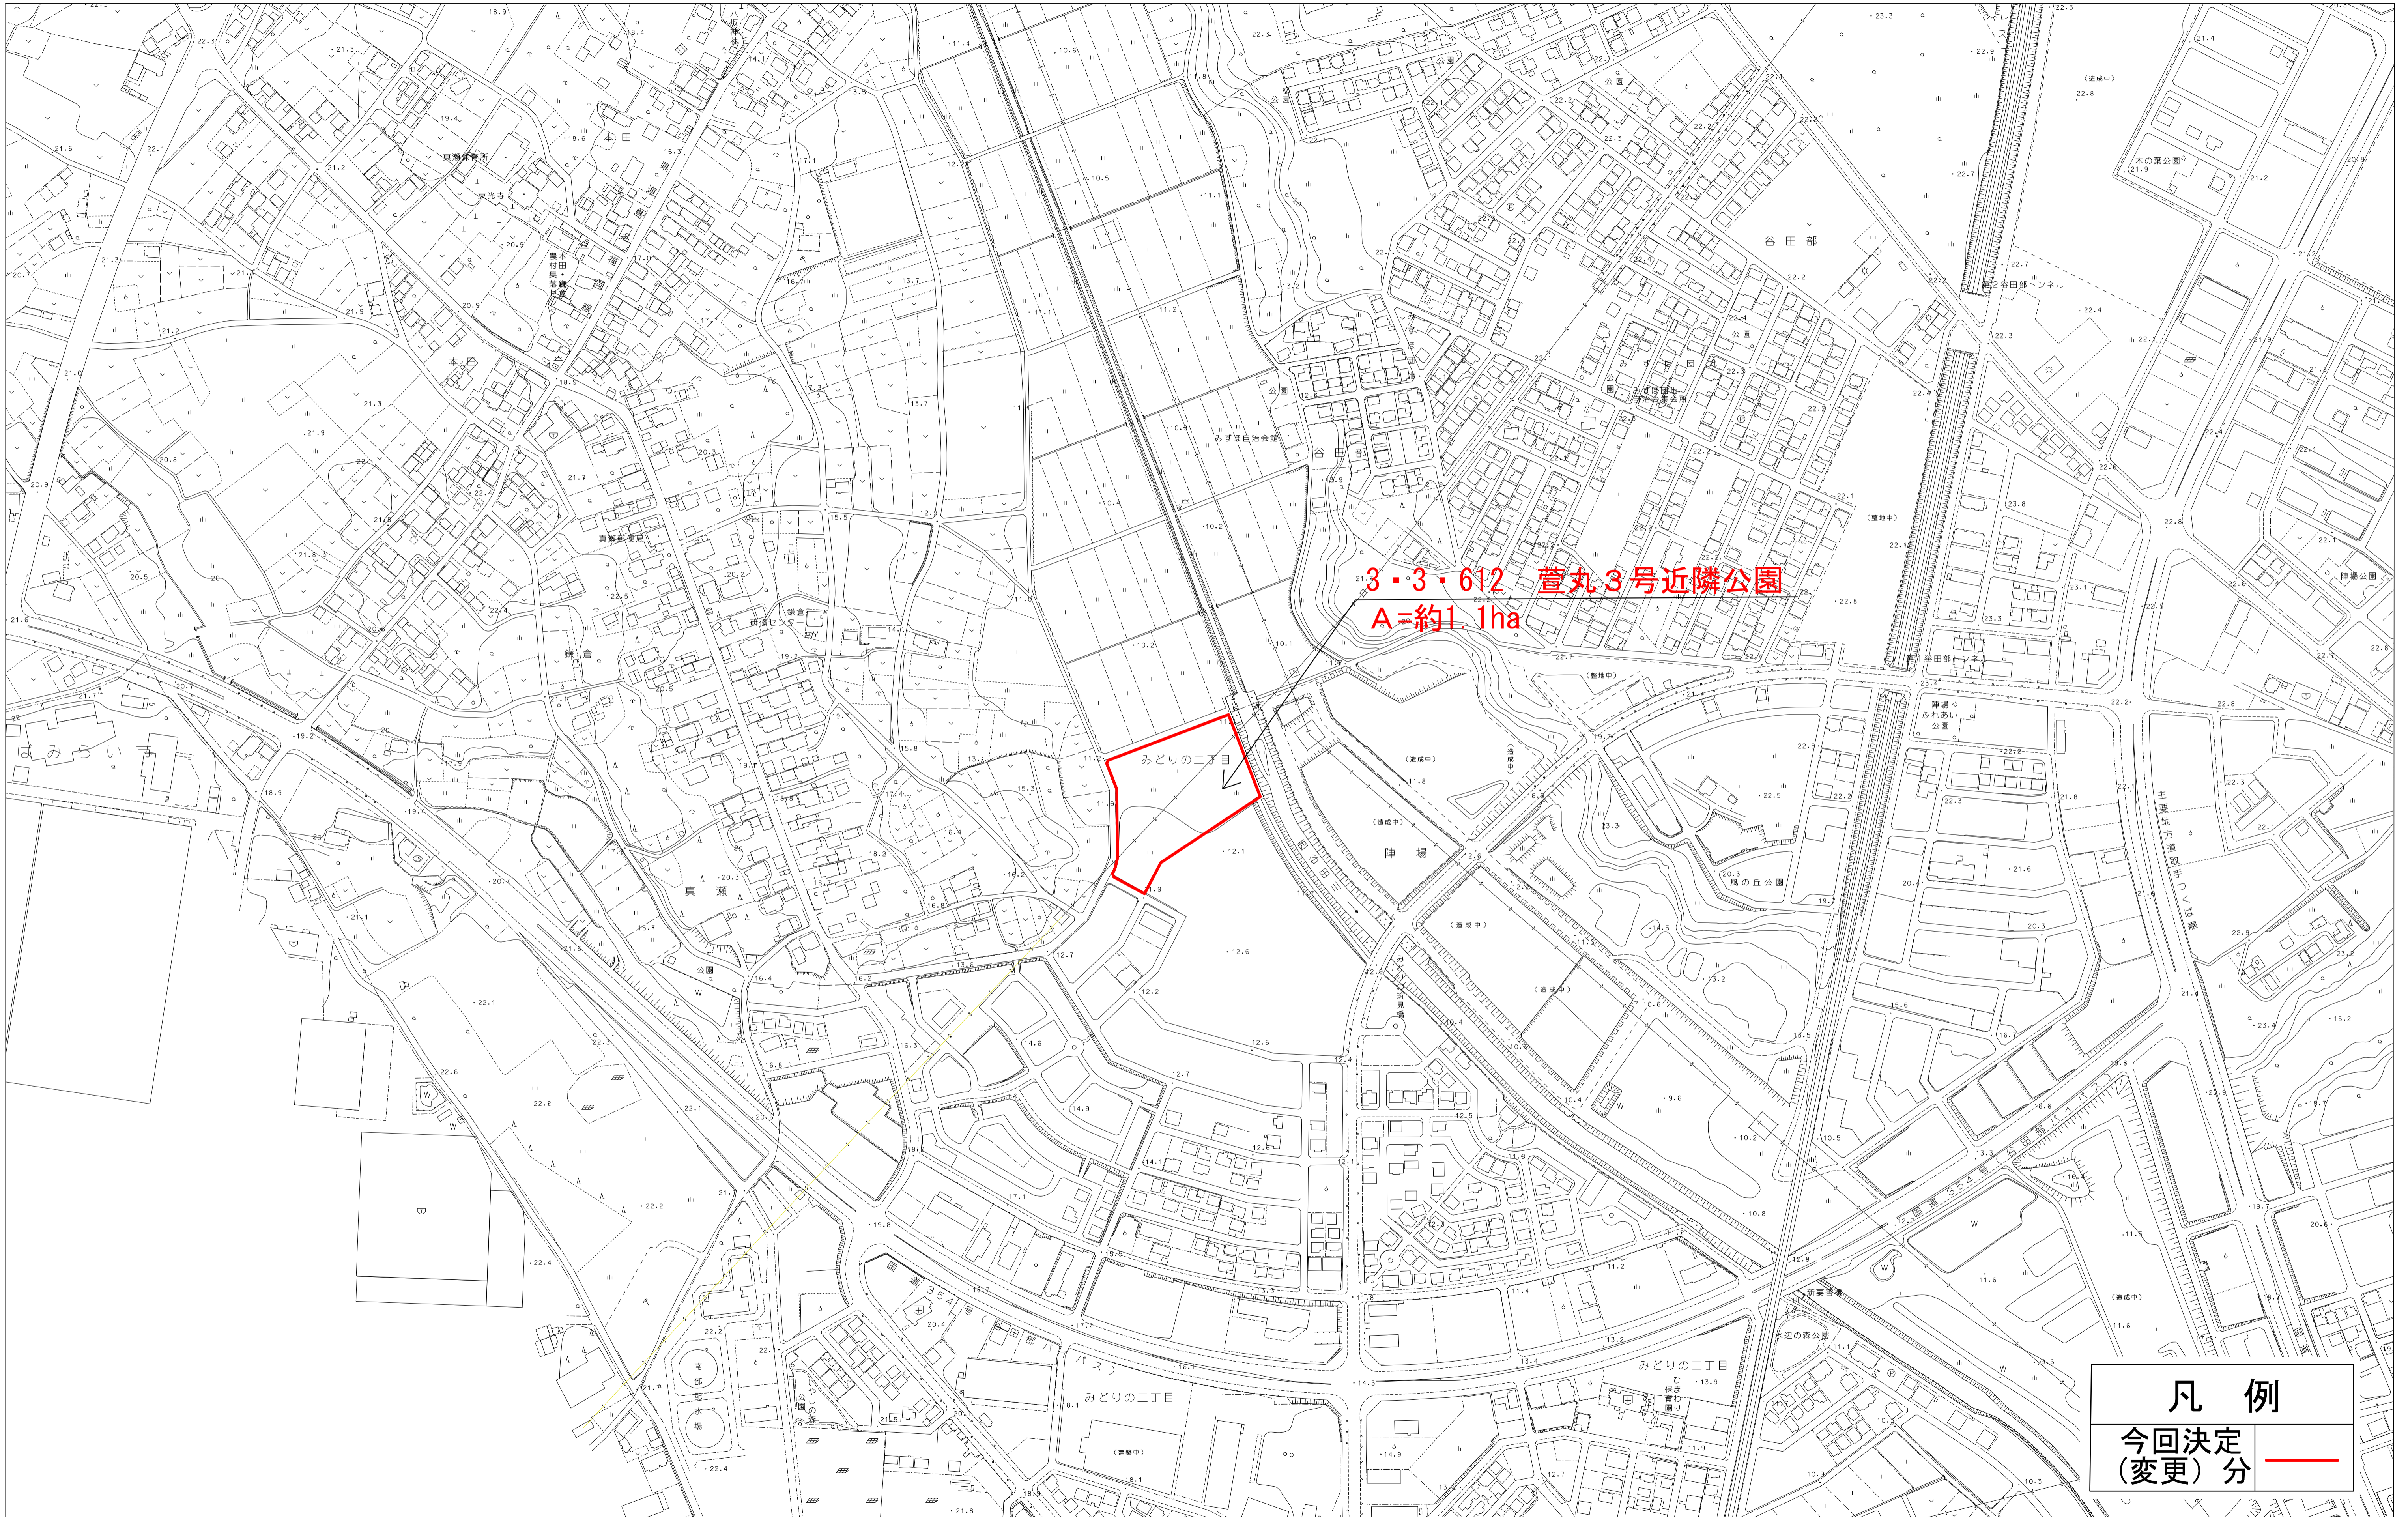

萱丸地区

縮尺 1:2,500

3・3・612 萱丸3号近隣公園
A=約1.1ha

みどりの二丁目

陣場

凡例
今回決定
(変更)分