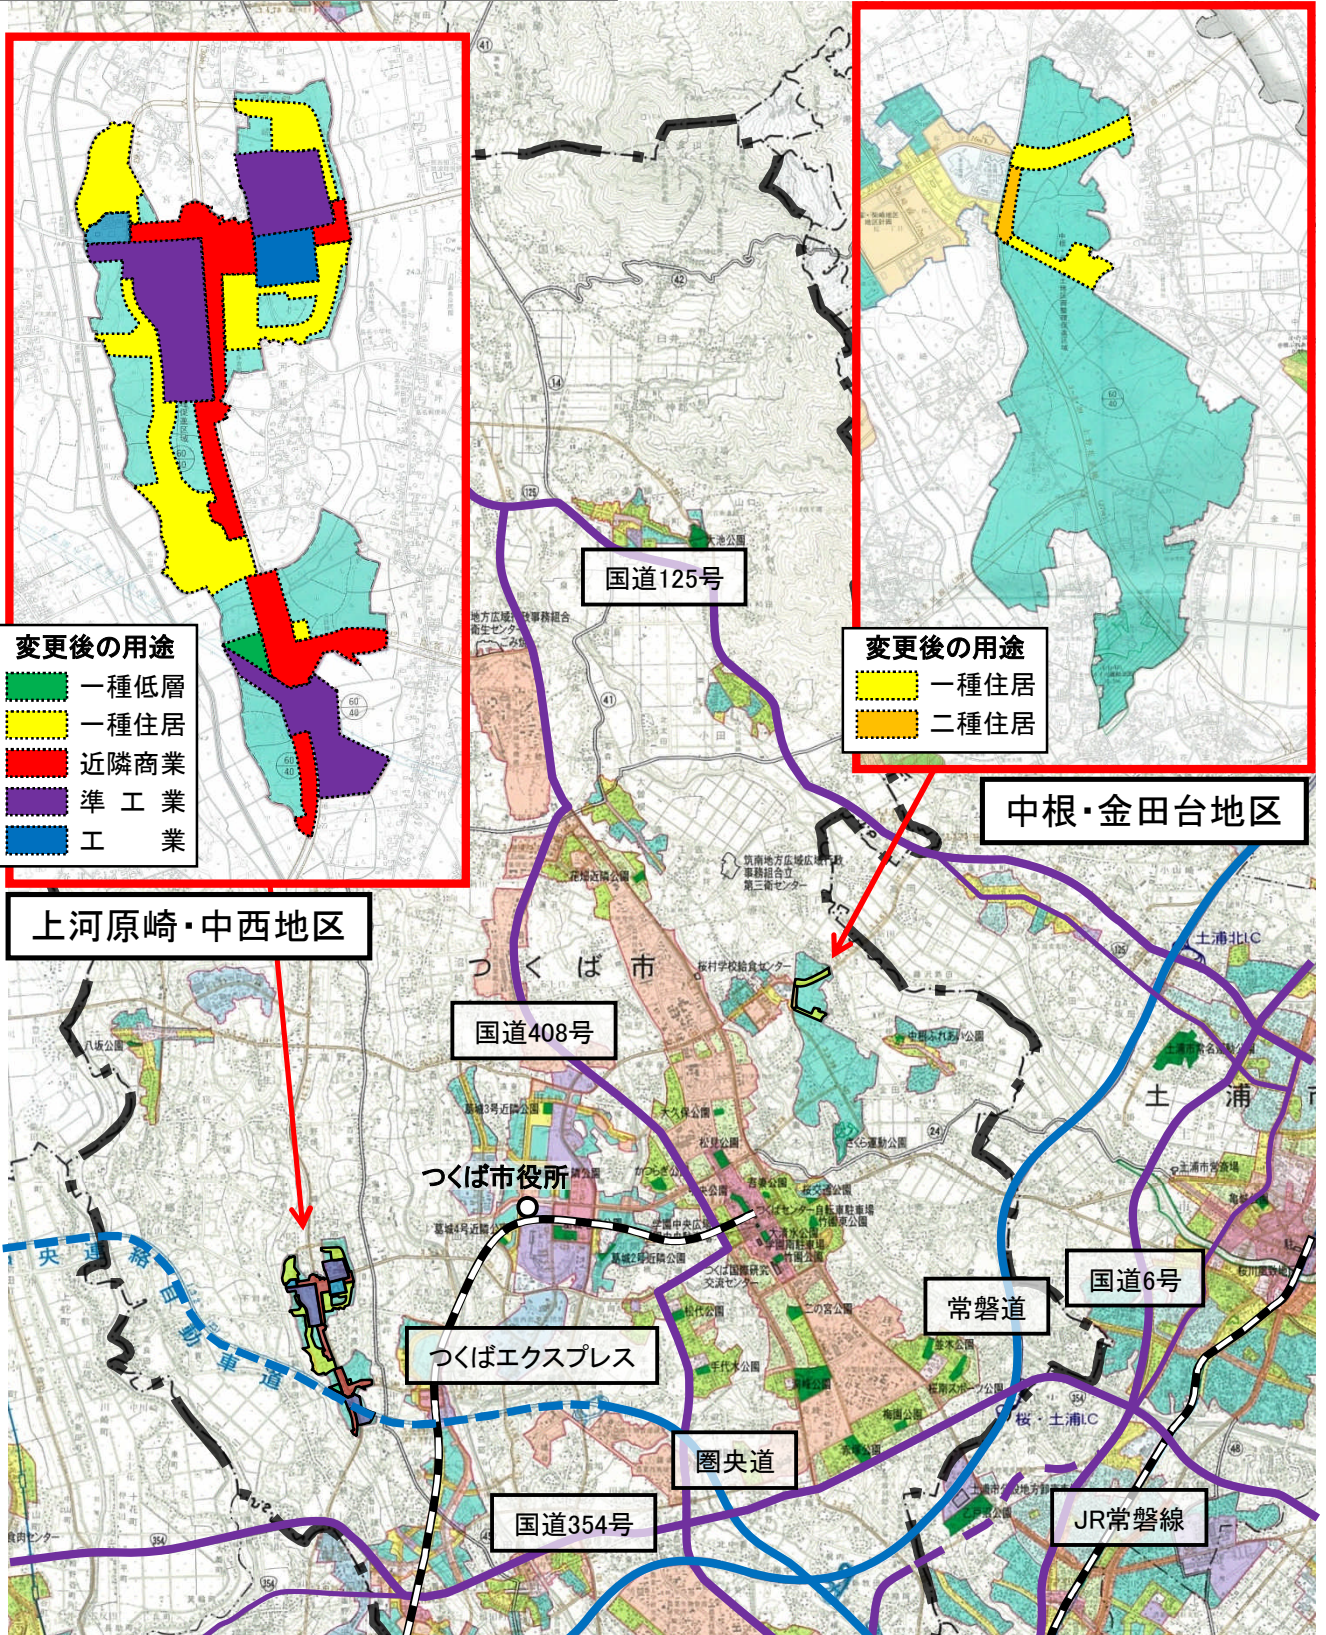

研究学園都市計画 用途地域の変更
【つくば市決定】

位置図

土地区画整理事業が進められている二地区について、それぞれ事業進捗による土地利用計画の見直しに応じ、用途地域を変更するものである。

○中根・金田台地区（一部見直し）：一種低層（暫定）→ 一種低層，一種住居，二種住居

○上河原崎・中西地区（全体見直し）：一種低層（暫定）→ 一種低層，一種住居，近隣商業，準工業，工業
準工業（一部）→ 一種低層，近隣商業