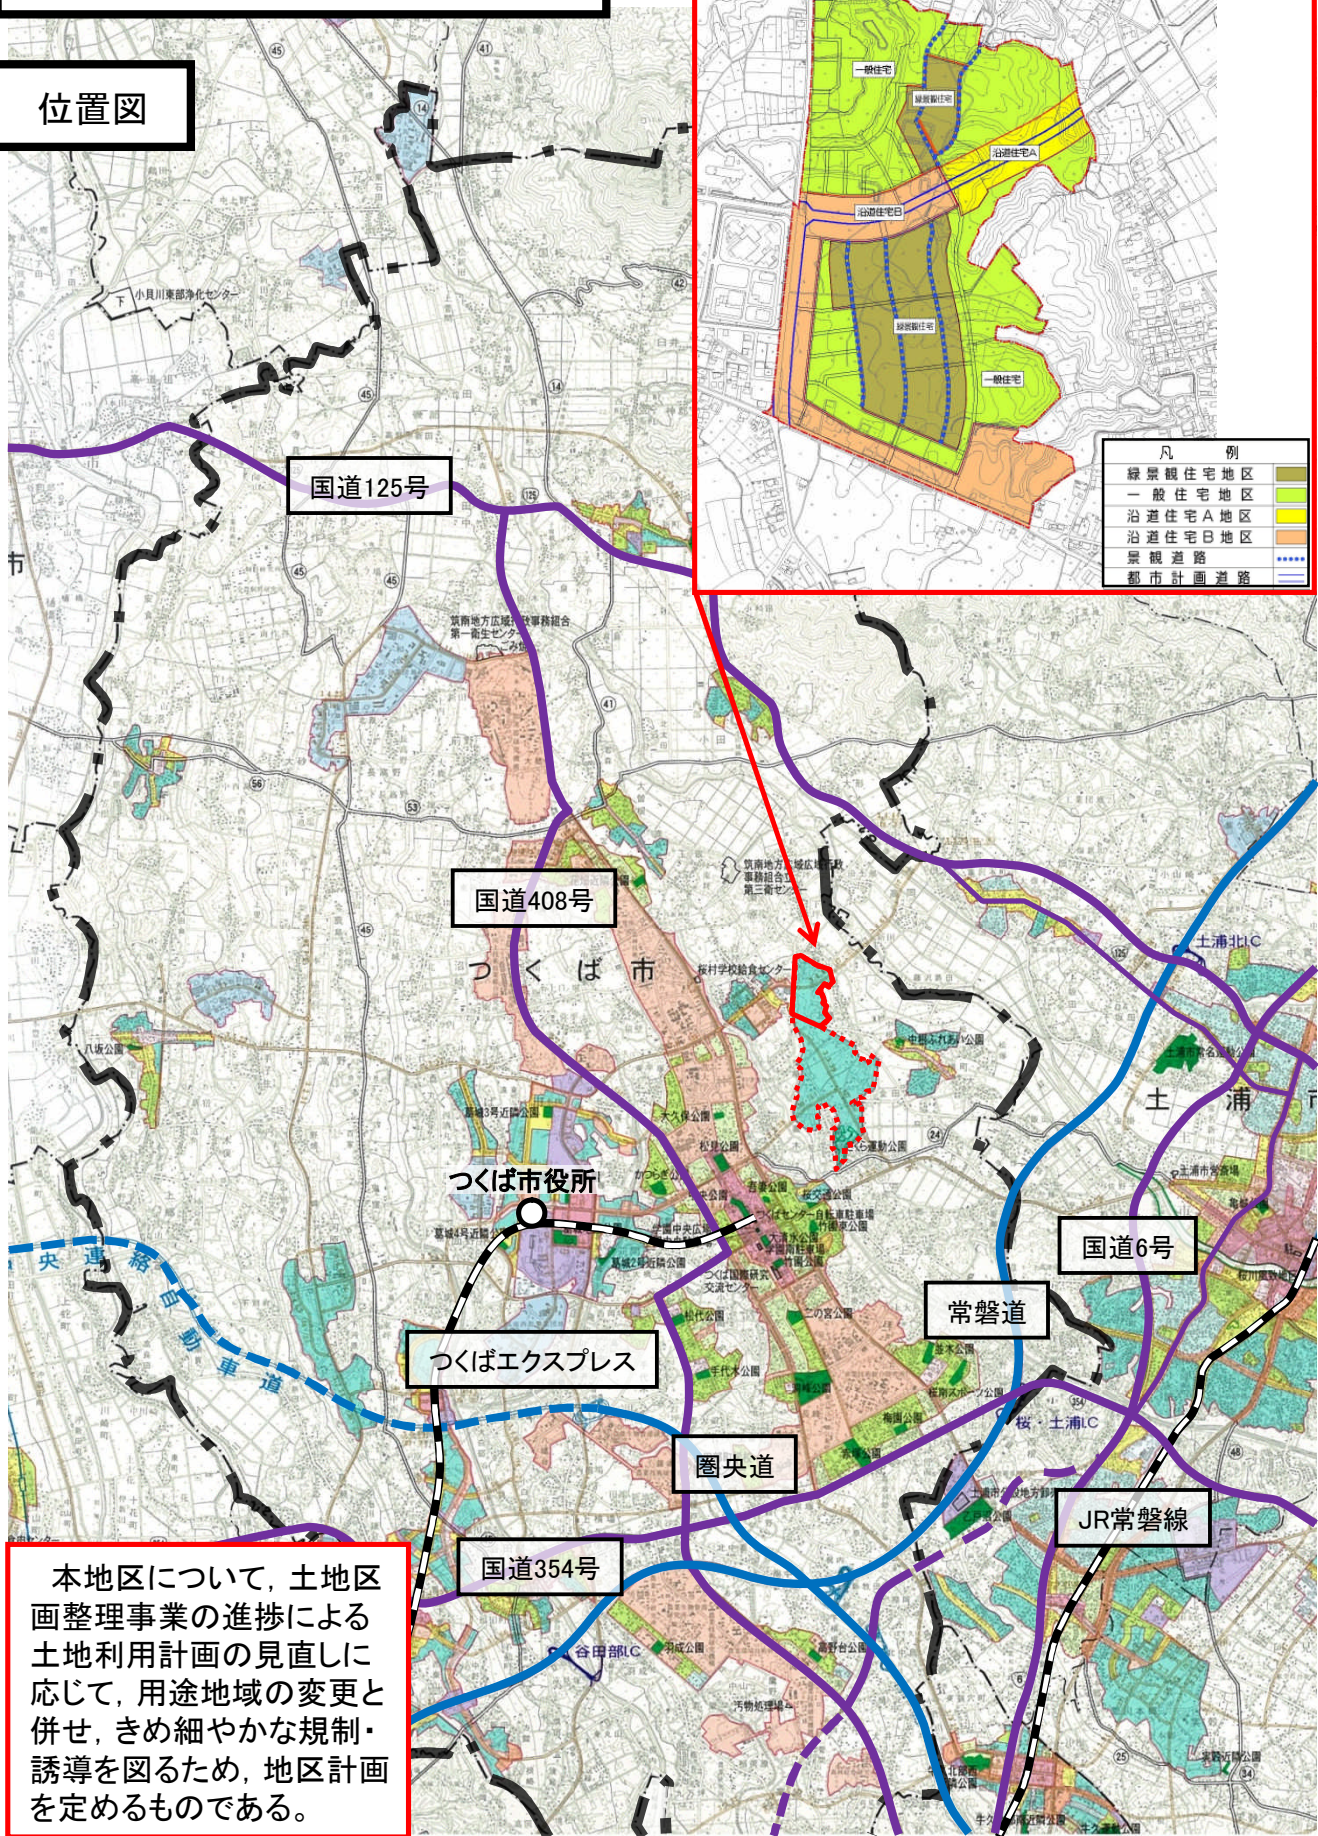

研究学園都市計画 地区計画の決定  
【つくば市決定】

位置図

中根・金田台地区

凡 例	
緑景観住宅地区	
一般住宅地区	
沿道住宅A地区	
沿道住宅B地区	
景観道路	
都市計画道路	

本地区について、土地区画整理事業の進捗による土地利用計画の見直しに応じて、用途地域の変更と併せ、きめ細やかな規制・誘導を図るため、地区計画を定めるものである。