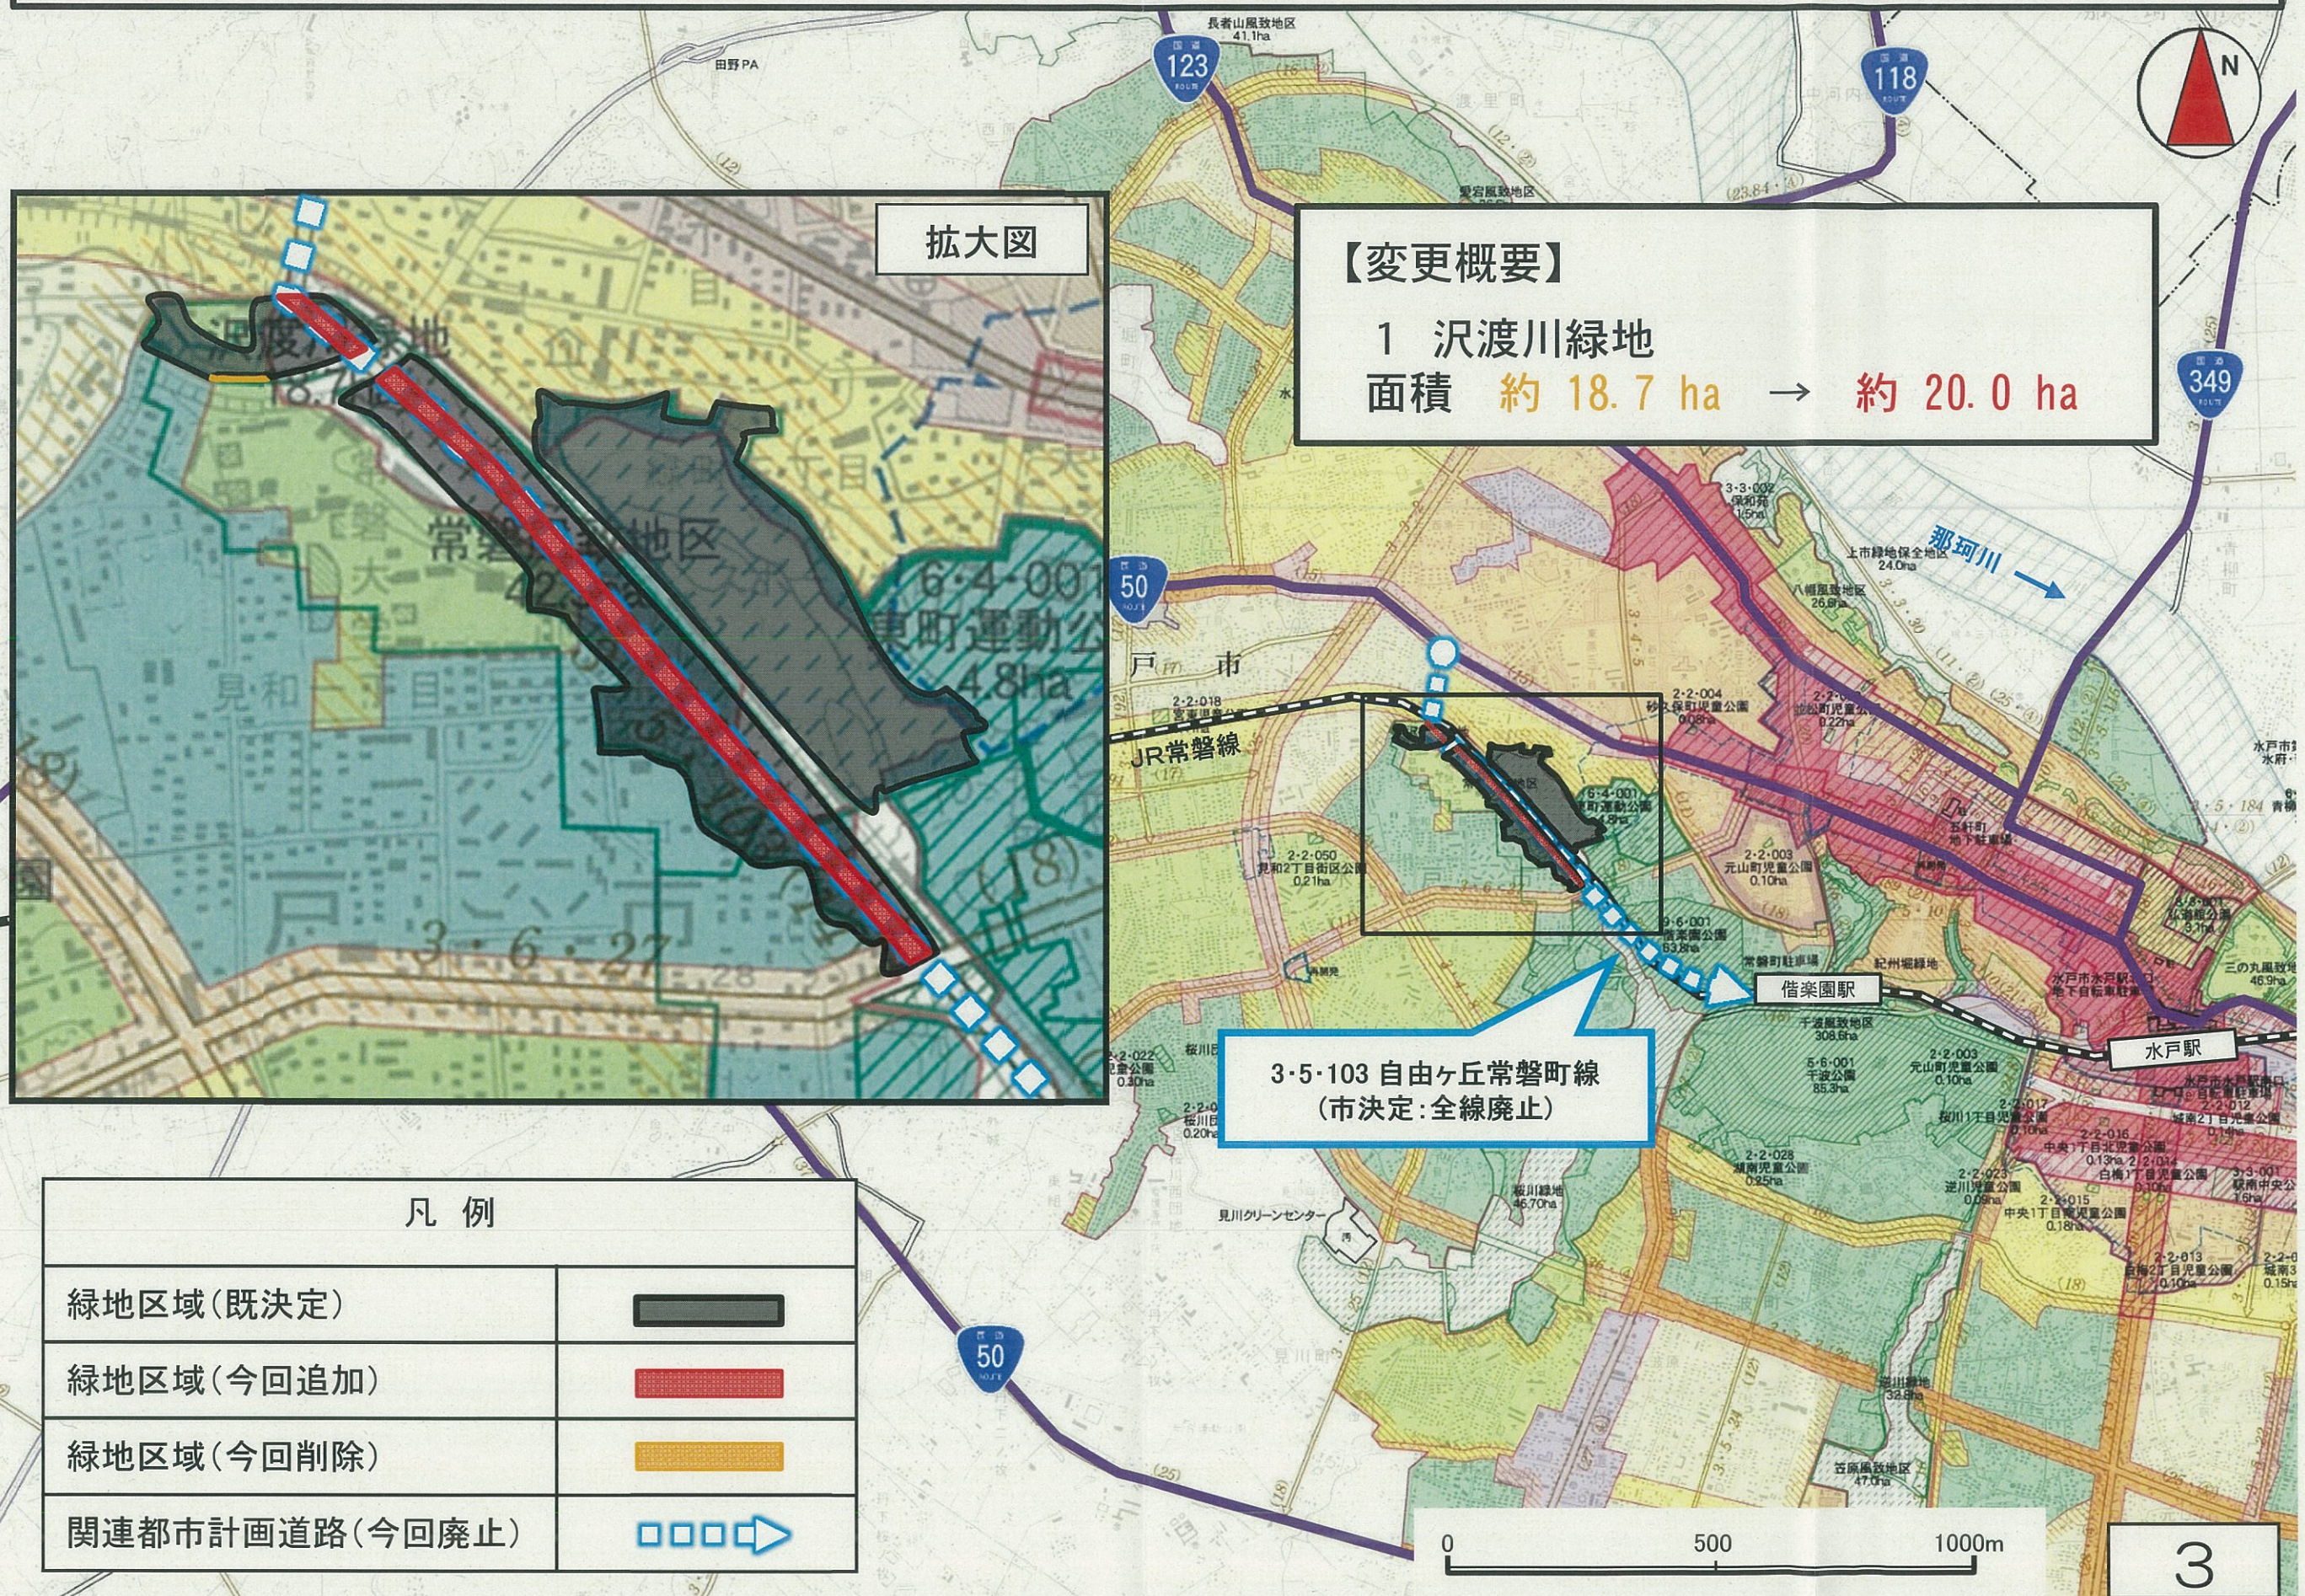

都計諮問第3号 水戸・勝田都市計画緑地の変更について（茨城県決定）

拡大図

【変更概要】

1 沢渡川緑地
面積 約 18.7 ha → 約 20.0 ha

凡例

緑地区域(既決定)	
緑地区域(今回追加)	
緑地区域(今回削除)	
関連都市計画道路(今回廃止)	