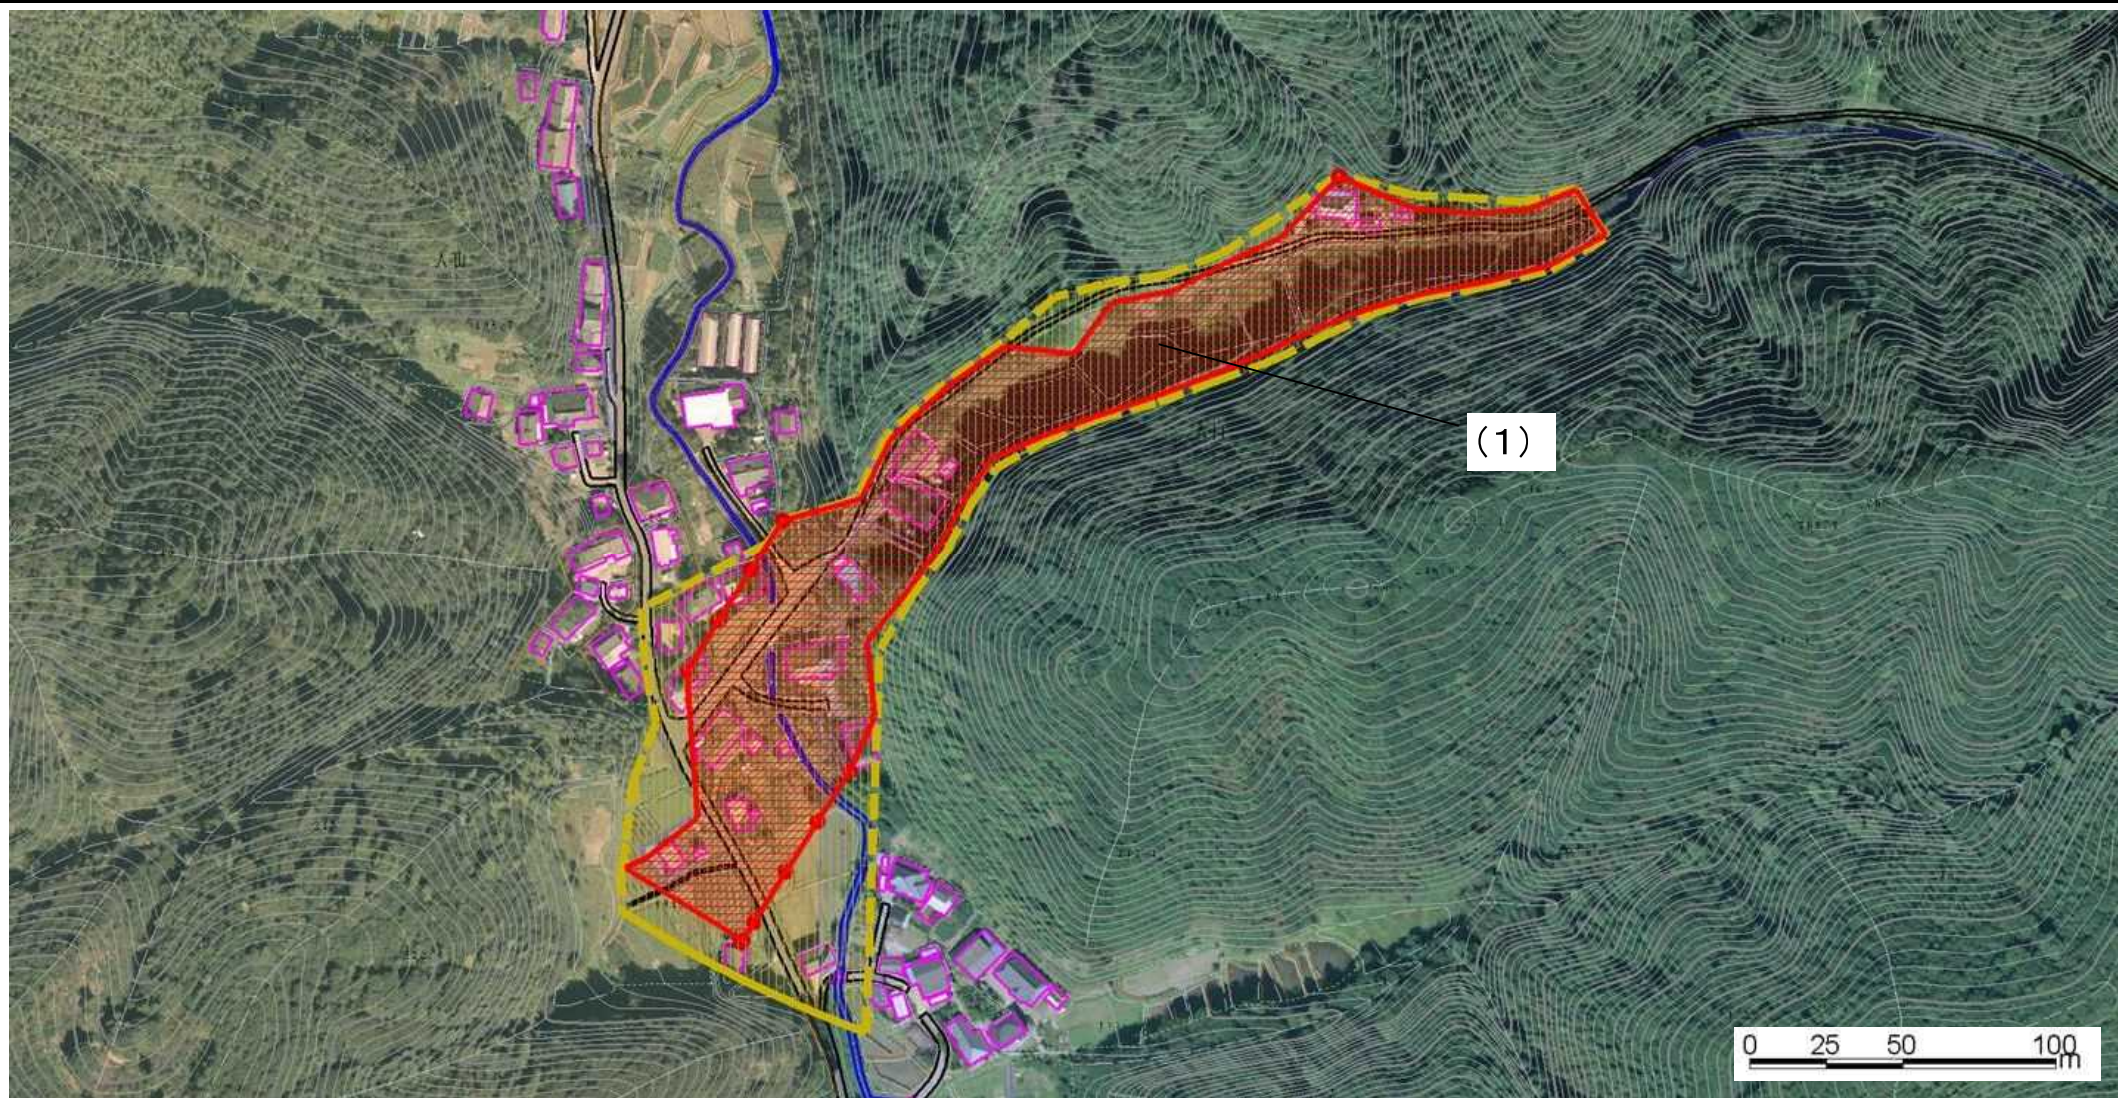

土砂災害警戒区域等の指定の公示に係る図書 (その2)

様式-2(土)
土砂災害警戒区域・土砂災害特別警戒区域図(その1)

土砂災害防止法施行令第二条の基準に該当する区域

土砂災害防止法施行令第三条の基準に該当する区域

土石流の高さが1mを超える場合、土石等の移動による力が50kN/m²を超える区域

土石流の高さが1mを超える場合、土石等の移動による力が50kN/m²を超えない区域

その他の区域

縮尺
1:2,500

自然現象の種類

土石流

溪流番号

212-II-007-1

告示番号

茨城県告示第157号

溪流名

かん木沢

告示年月日

平成27年2月23日

所在地

茨城県常陸太田市上大門町

土砂災害警戒区域等の指定の公示に係る図書 (その2)

様式-2(土)
土砂災害警戒区域・土砂災害特別警戒区域図(その1)

土砂災害防止法施行令第二条の基準に該当する区域

土砂災害防止法施行令第三条の基準に該当する区域

土石流の高さが1mを超える場合、土石等の移動による力が 50kN/m^2 を超える区域

土石流の高さが1mを超える場合、土石等の移動による力が 50kN/m^2 を超えない区域

その他の区域

縮尺
1:2,500

自然現象の種類

土石流

溪流番号

212-II-007-1