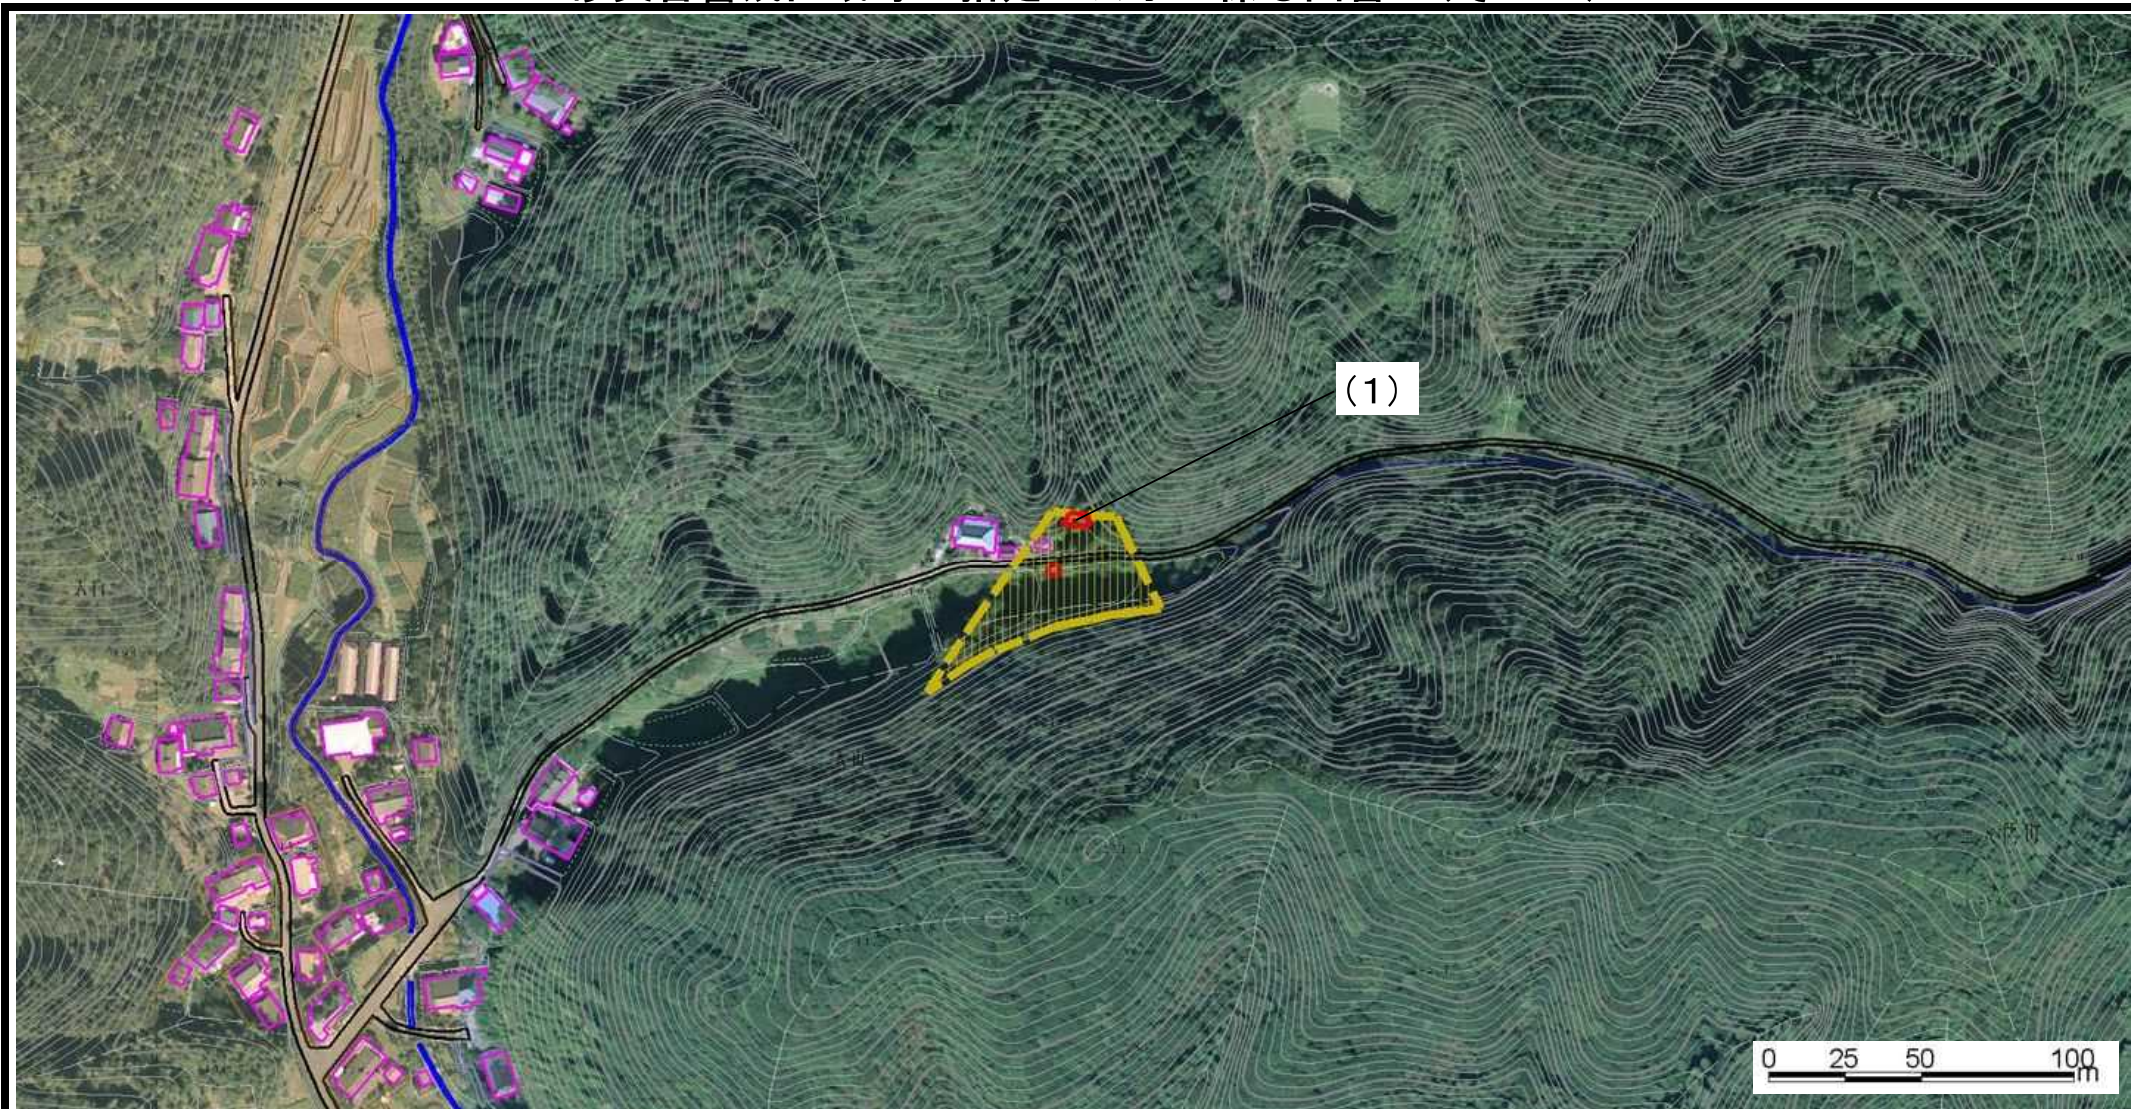

土砂災害警戒区域等の指定の公示に係る図書 (その2)

様式-2(土)
土砂災害警戒区域・土砂災害特別警戒区域図(その1)

土砂災害防止法施行令第二条の基準に該当する区域

土砂災害防止法施行令第三条の基準に該当する区域

土石流の高さが1mを超える場合、土石等の移動による力が50kN/m²を超える区域

土石流の高さが1mを超える場合、土石等の移動による力が50kN/m²を超えない区域

その他の区域

縮尺
1:2,500

自然現象の種類	土石流	溪流番号	212-II-007-2
告示番号	茨城県告示第157号	溪流名	かん木沢
告示年月日	平成27年2月23日	所在地	茨城県常陸太田市上大門町

土砂災害警戒区域等の指定の公示に係る図書（その2）

様式-2(土)
土砂災害警戒区域・土砂災害特別警戒区域
区域図(その1)

土砂災害 防止法施 行令第三 条の基準 に該当す る区域	土砂災害防止法施行令第二条の基準に該当する区域		N 縮尺 1:2,500	自然現象の種類	土石流	溪流番号	212-II-007-2
	土砂災害防止法施行令第三条の基準に該当する区域			告示番号	茨城県告示第157号	溪流名	かん木沢
	土砂災害防止法施行令第三条の基準に該当する区域			告示年月日	平成27年2月23日	所在地	茨城県常陸太田市上大門町
	その他の区域						