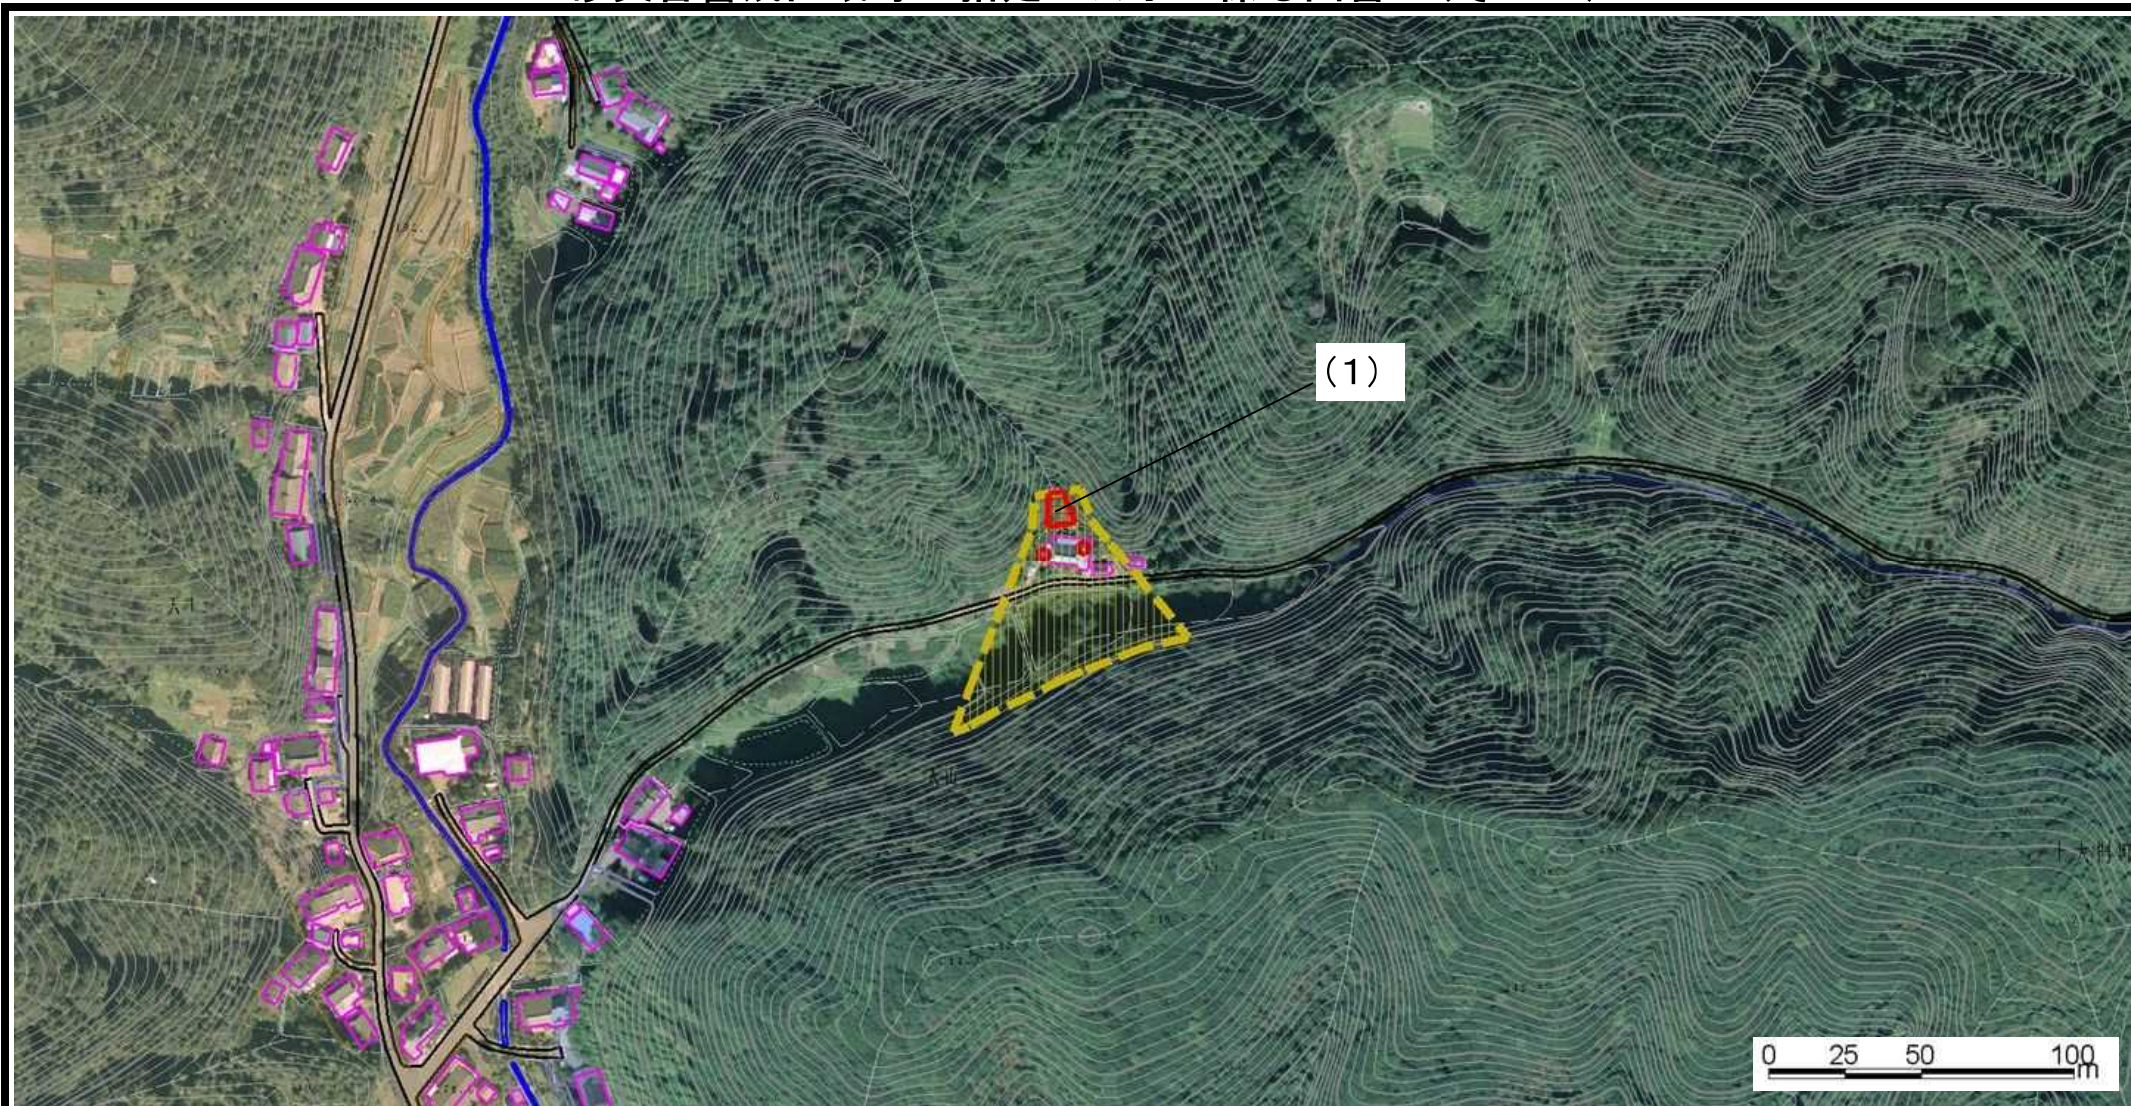

かん木沢

告示年月日

平成27年2月23日

所在地

茨城県常陸太田市上大門町

土砂災害警戒区域等の指定の公示に係る図書 (その2)

様式-2(土)
土砂災害警戒区域・土砂災害特別警戒区域
区域図(その1)

土砂災害防止法施行令第二条の基準に該当する区域