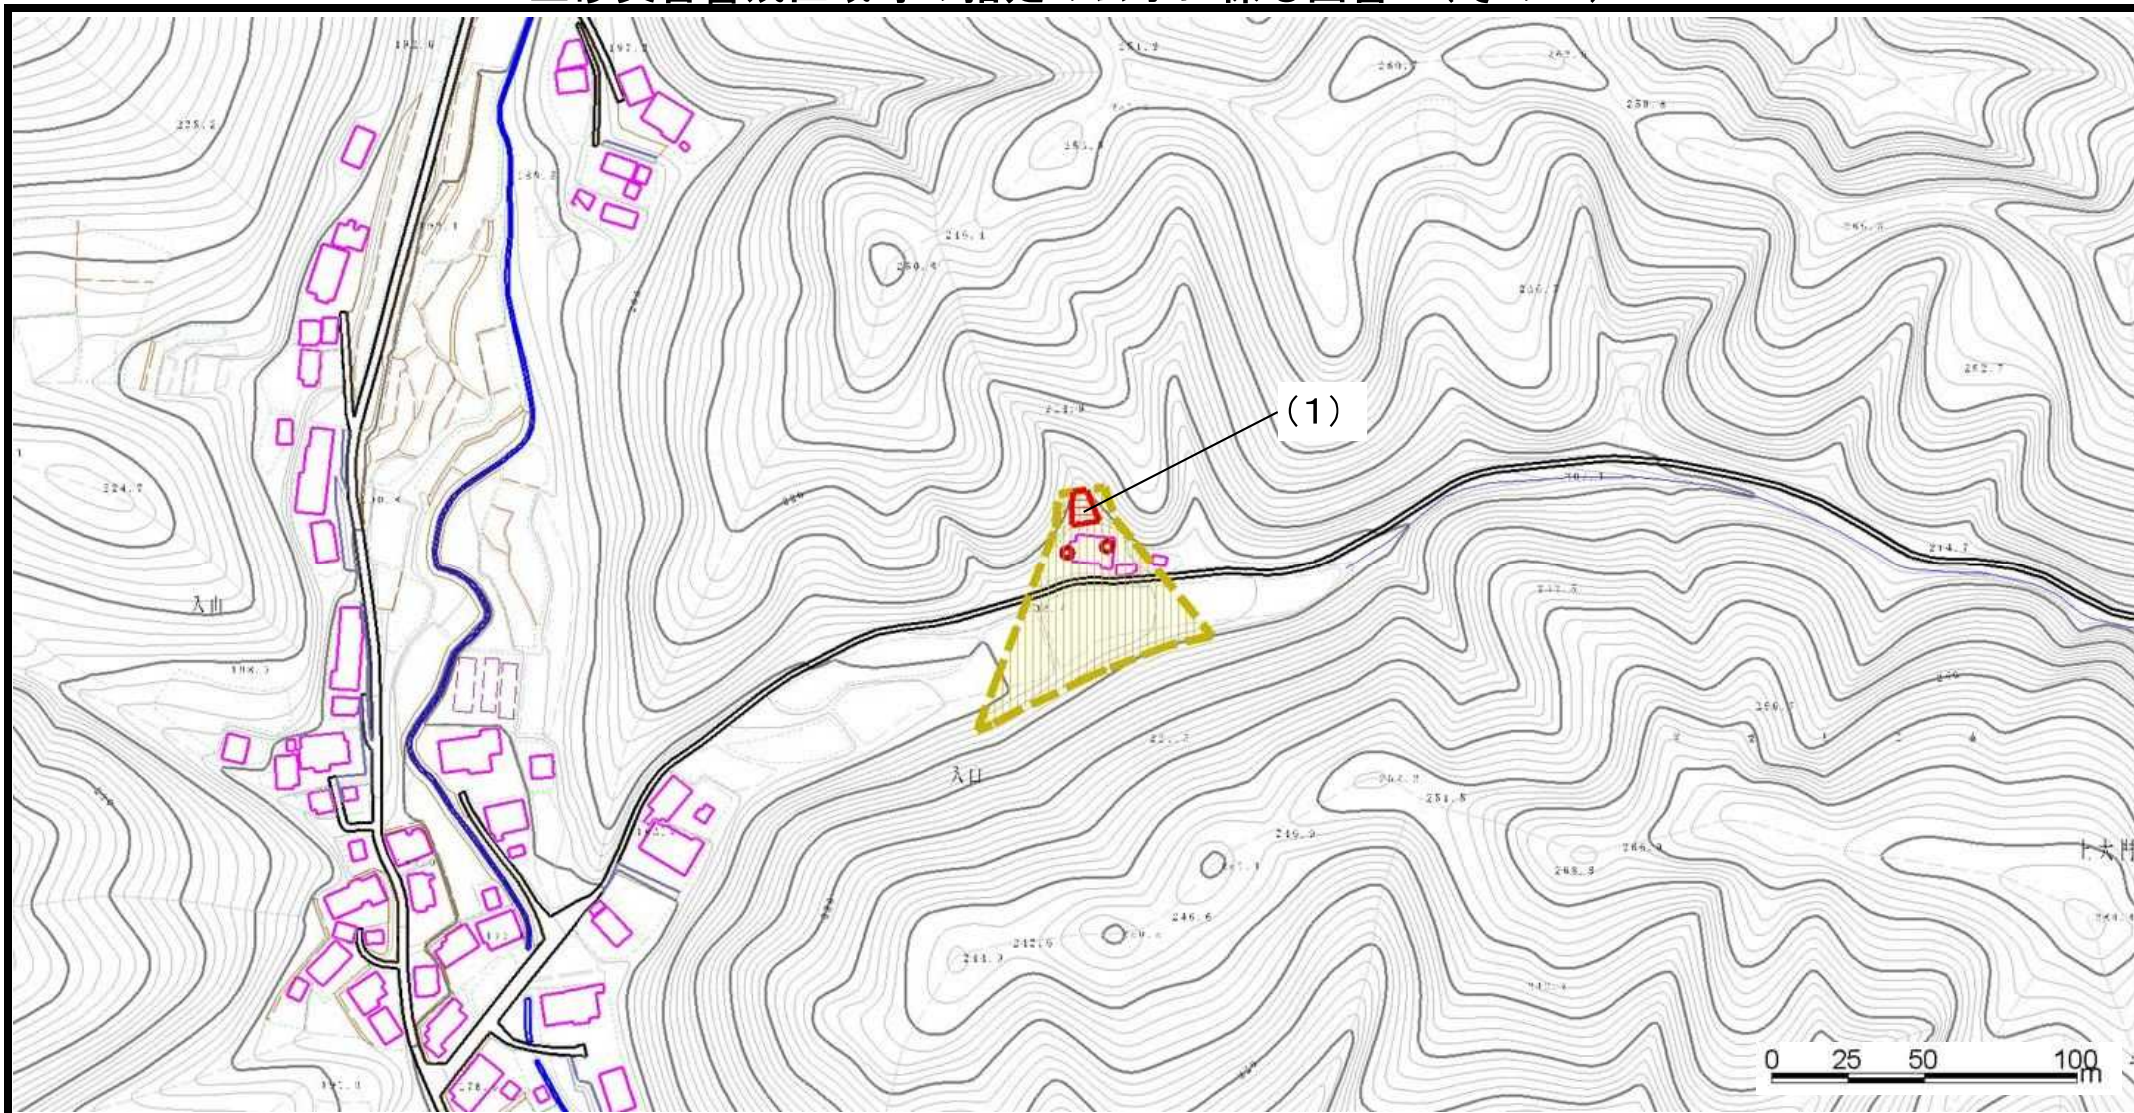

自然現象の種類	土石流	溪流番号	212-II-007-2
告示番号	茨城県告示第157号	溪流名	かん木沢
告示年月日	平成27年2月23日	所在地	茨城県常陸太田市上大門町

土砂災害警戒区域等の指定の公示に係る図書（その2）

様式-2(土)
土砂災害警戒区域・土砂災害特別警戒区域
区域図(その1)

土砂災害 防止法施 行令第三 条の基準 に該当す る区域	土砂災害防止法施行令第二条の基準に該当する区域		N 縮尺 1:2,500	自然現象の種類	土石流	溪流番号	212-II-007-2
	土砂災害防止法施行令第三条の基準に該当する区域			告示番号	茨城県告示第157号	溪流名	かん木沢
	土砂災害防止法施行令第三条の基準に該当する区域			告示年月日	平成27年2月23日	所在地	茨城県常陸太田市上大門町
	その他の区域						

土砂災害警戒区域等の指定の公示に係る図書（その2）

様式-2(土)
土砂災害警戒区域・土砂災害特別警戒区域
区域図(その1)

土砂災害防止法施行令第二条の基準に該当する区域

土砂災害
防止法施
行令第三
条の基準
に該当す
る区域

土石流の高さが1mを超える場合、土石等の移動
による力が50kN/m²を超える区域

土石流の高さが1mを超える場合、土石等の移動
による力が50kN/m²を超えない区域

その他の区域