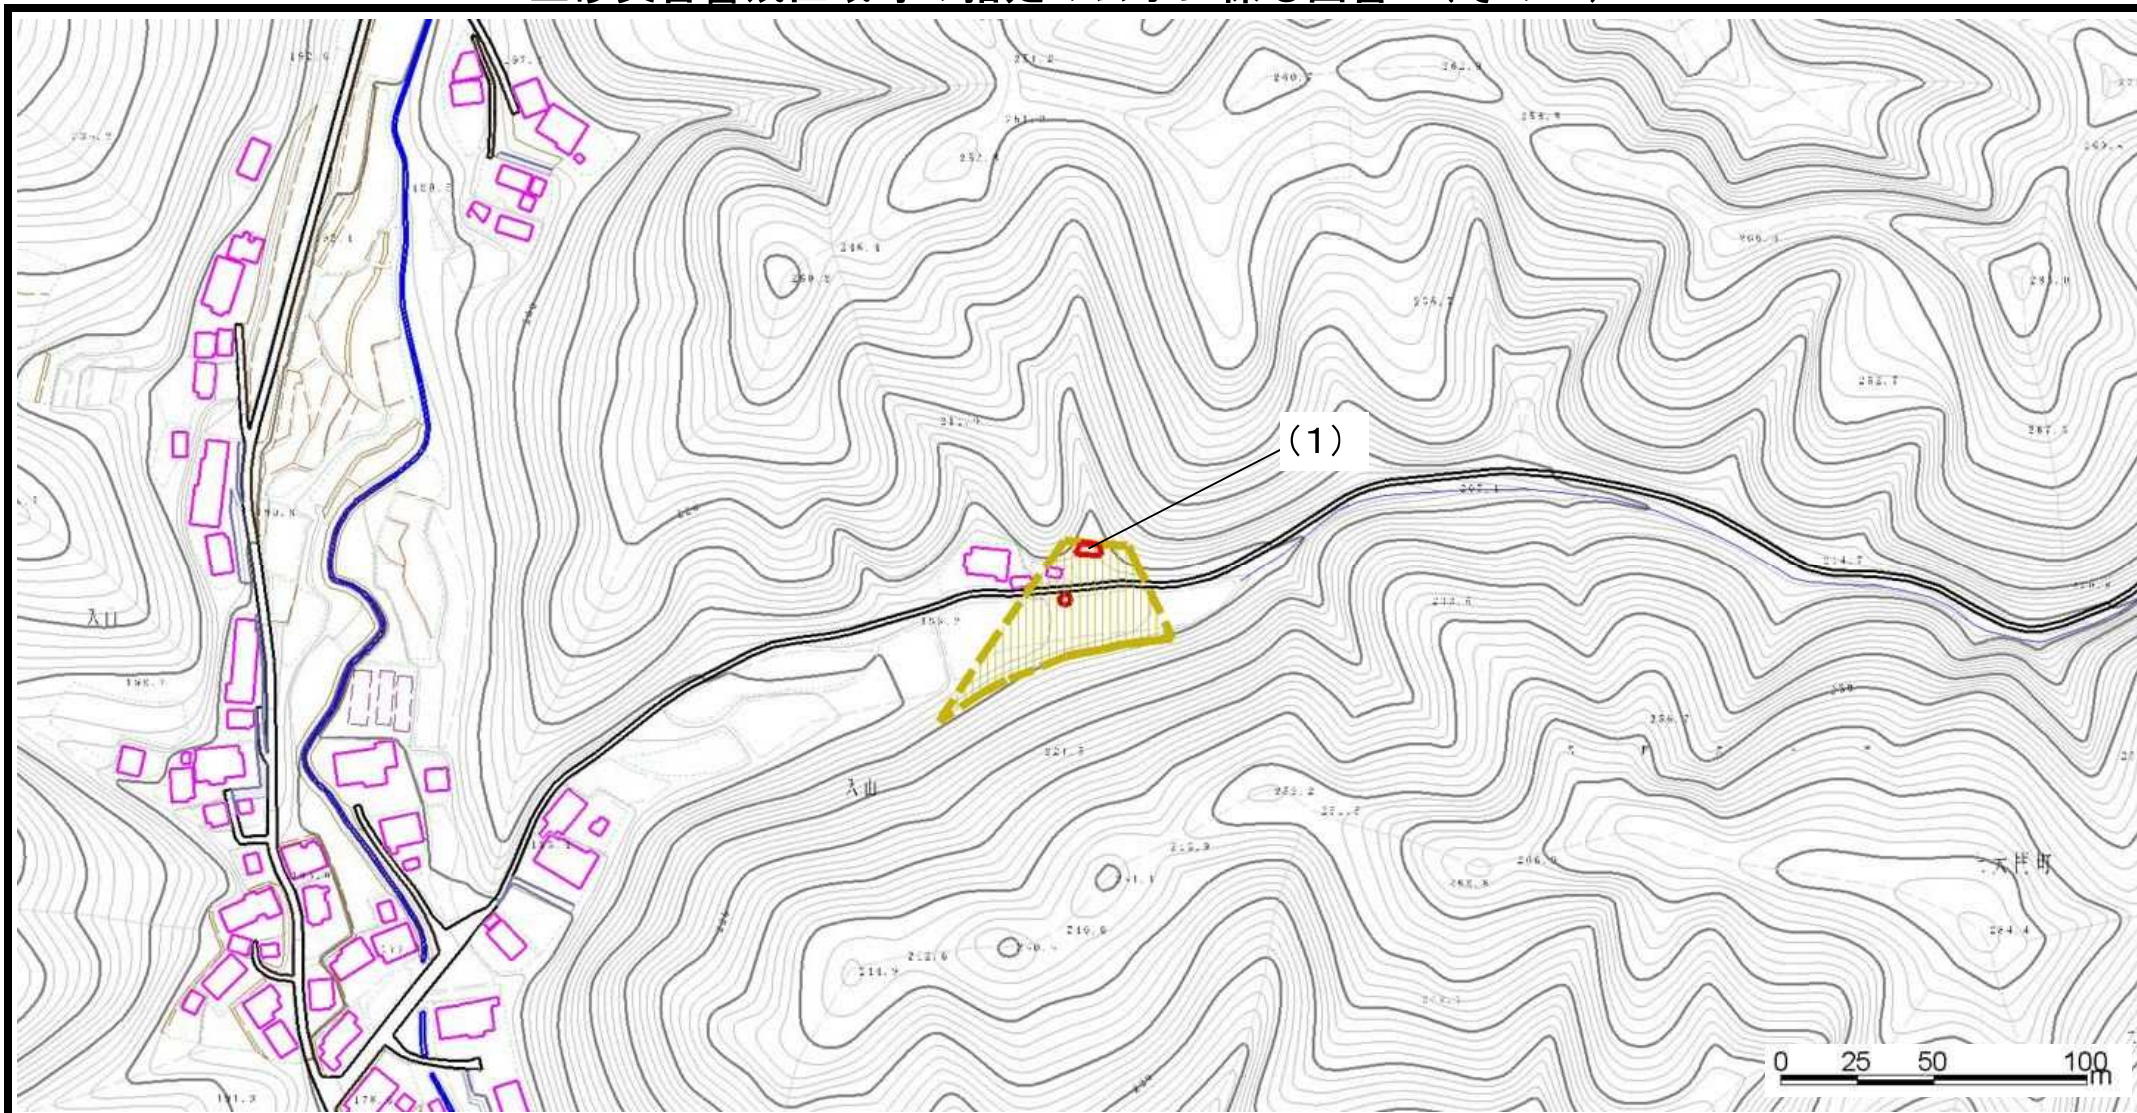

土石流の高さが1mを超える場合、土石等の移動による力が 50kN/m^2 を超える区域

土石流の高さが1mを超える場合、土石等の移動による力が 50kN/m^2 を超えない区域

その他の区域

縮尺
1:2,500

自然現象の種類

土石流

溪流番号

212-II-007-1

土砂災害警戒区域等の指定の公示に係る図書 (その2)

様式-2(土)
土砂災害警戒区域・土砂災害特別警戒区域図(その1)

土砂災害防止法施行令第二条の基準に該当する区域

土砂災害防止法施行令第三条の基準に該当する区域

土石流の高さが1mを超える場合、土石等の移動による力が50kN/m²を超える区域

土石流の高さが1mを超える場合、土石等の移動による力が50kN/m²を超えない区域

その他の区域

縮尺
1:2,500