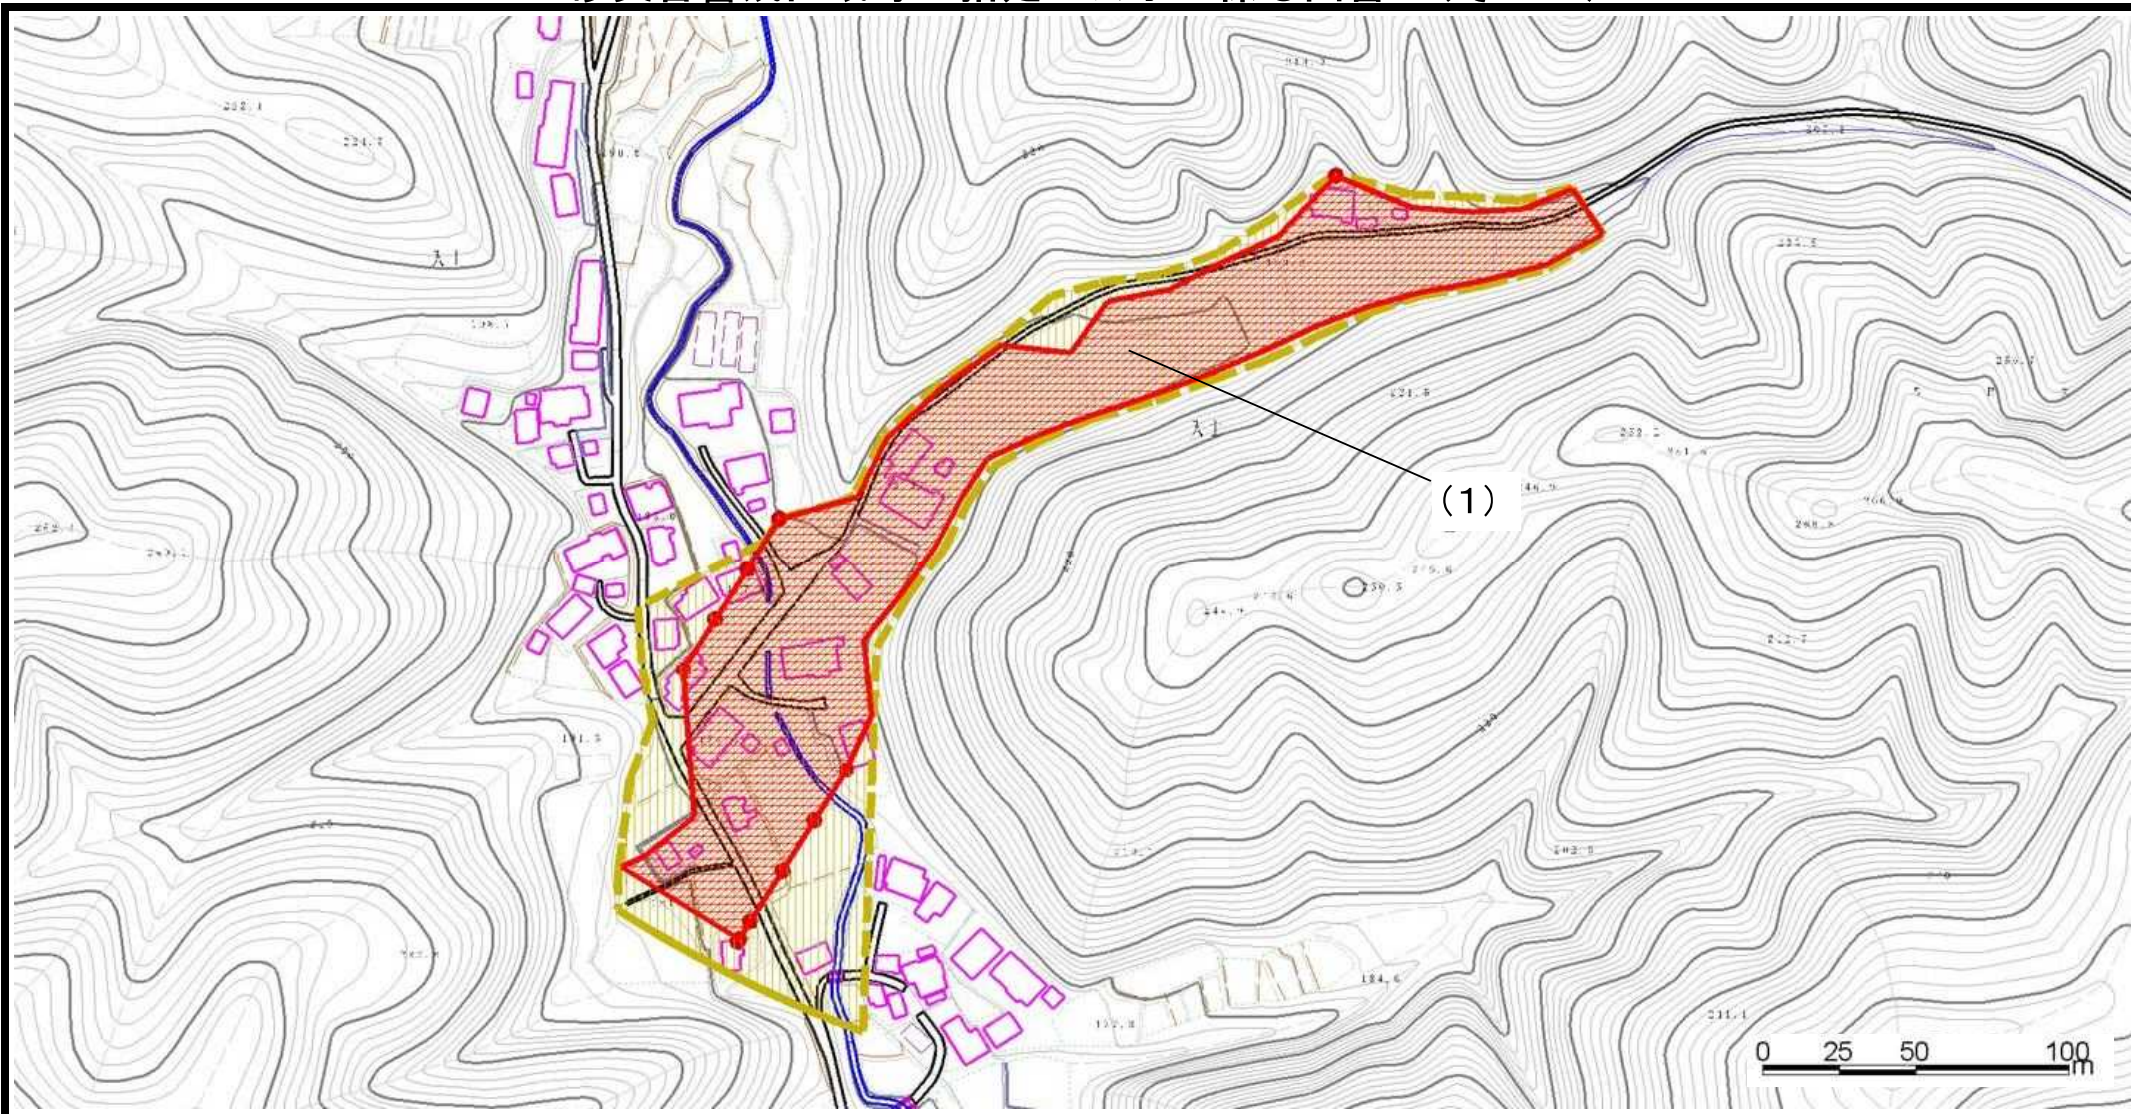

土砂災害警戒区域等の指定の公示に係る図書 (その2)

様式-2(土)
土砂災害警戒区域・土砂災害特別警戒区域図(その1)

土砂災害防止法施行令第二条の基準に該当する区域

土砂災害防止法施行令第三条の基準に該当する区域

土石流の高さが1mを超える場合、土石等の移動による力が50kN/m²を超える区域

土石流の高さが1mを超える場合、土石等の移動による力が50kN/m²を超えない区域

その他の区域

縮尺
1:2,500

自然現象の種類

土石流

溪流番号

212-II-007-1

告示番号

茨城県告示第157号

溪流名

かん木沢

告示年月日

平成27年2月23日

所在地

茨城県常陸太田市上大門町

土砂災害警戒区域等の指定の公示に係る図書 (その2)

様式-2(土)
土砂災害警戒区域・土砂災害特別警戒区域図(その1)

土砂災害防止法施行令第二条の基準に該当する区域

土砂災害防止法施行令第三条の基準に該当する区域

土石流の高さが1mを超える場合、土石等の移動による力が 50kN/m^2 を超える区域

土石流の高さが1mを超える場合、土石等の移動による力が 50kN/m^2 を超えない区域

その他の区域

縮尺
1:2,500

自然現象の種類

土石流

溪流番号

212-II-007-1