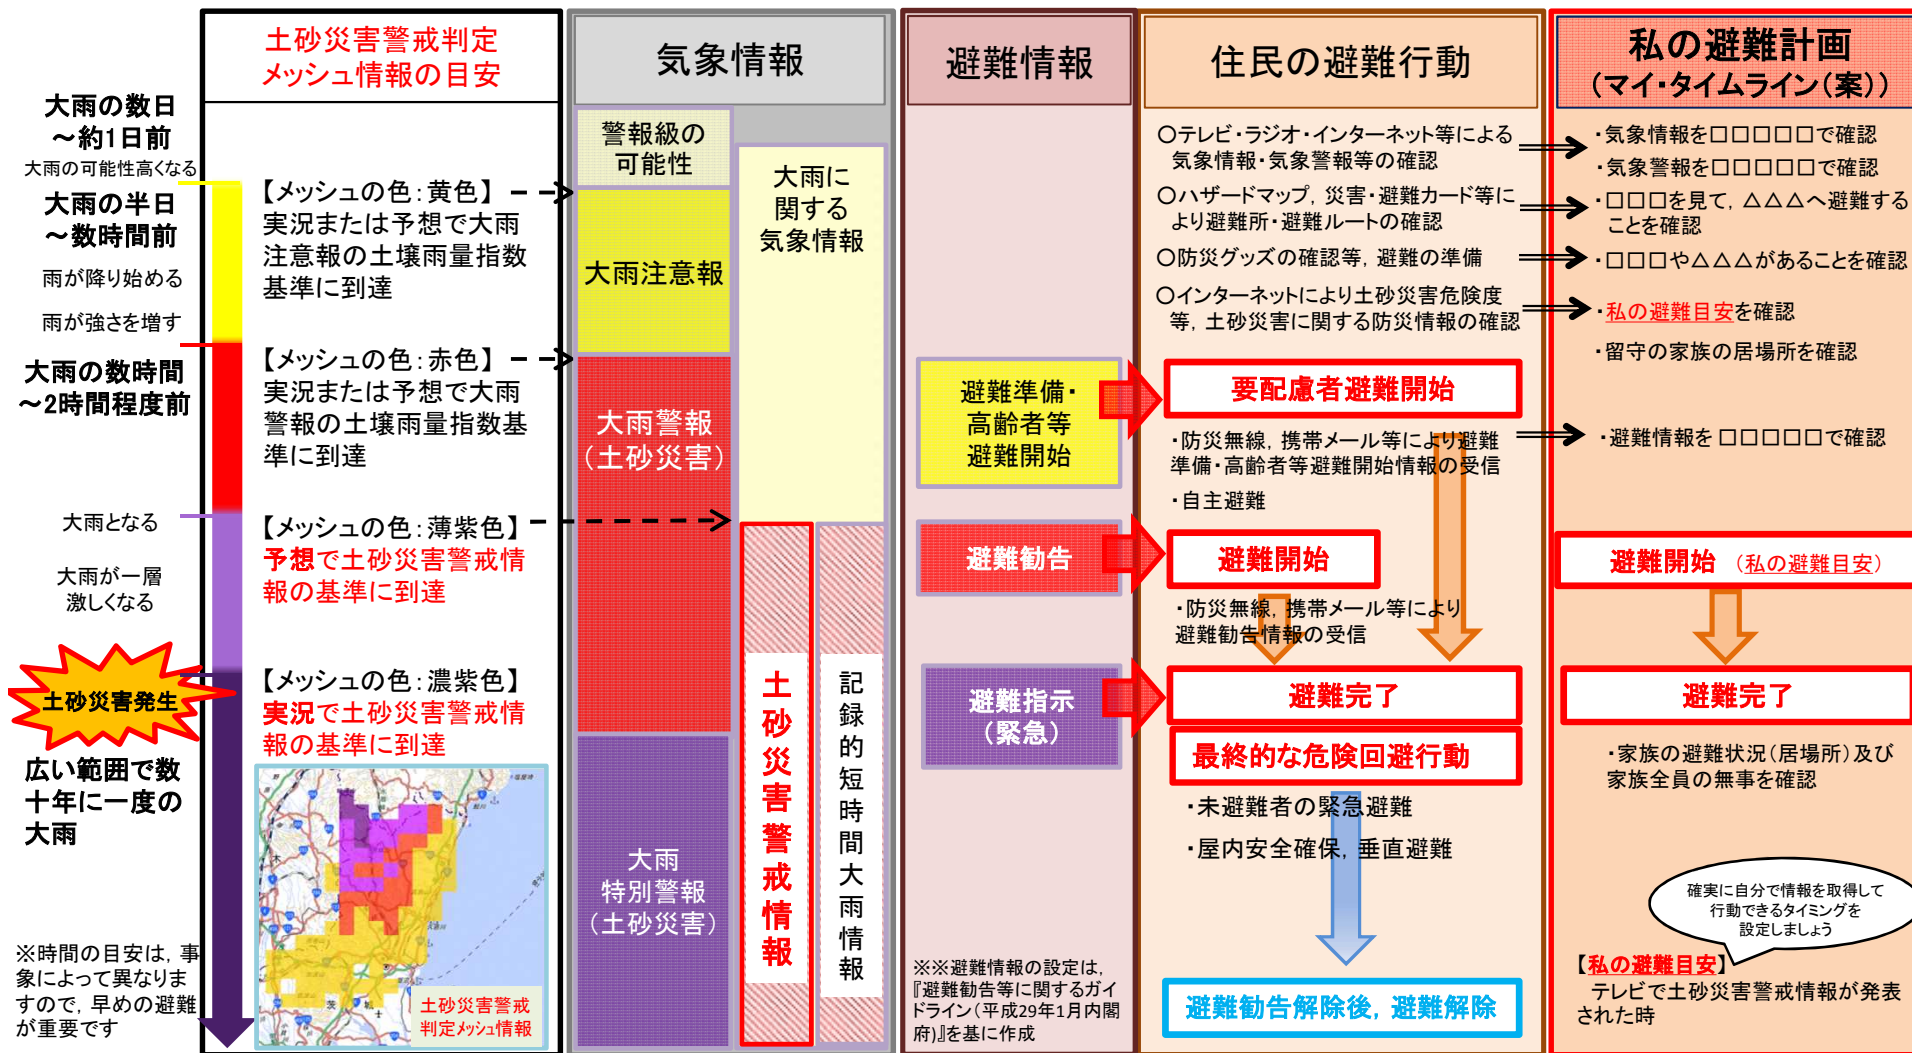

# 土砂災害に備えた気象情報・避難情報の関係と住民の避難行動 ( 私の避難目安を定めよう - マイ・タイムライン(案) - )

土砂災害に備えた気象情報・避難情報の関係と基本的な住民の避難行動を示していますので、自身の避難計画(マイ・タイムライン)の作成にあたり参考にしてください。

土砂災害警戒判定メッシュ情報等、茨城県が提供する土砂災害に関する防災情報の取得先は下記URLのとおりです。  
(茨城県土砂災害警戒情報システム) <http://www.dosya.kasen.pref.ibaraki.jp/dosya/>