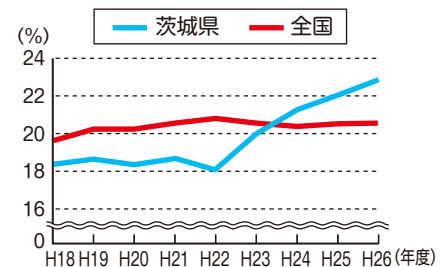

また、まつり期間中の18時半から園内がライトアップされ、昼間とは違った幻想的な景色を見ることが出来ます。

初夏を告げる水郷潮来に、どうぞお出掛けください。

2016

茨城県広報紙

ごみダイエットをしましょう！

コミュニティ
いばらき

全国と比べて多くなっている本県のごみの排出量。
身近な問題である「ごみ」について、考えてみませんか。

県廃棄物対策課 ☎029(301)3020

本県のごみ（一般廃棄物）の現状

● 本県の1人1日当たりのごみ排出量は、平成26年度1,006グラム（全国947グラム）で、平成23年度以降、全国値を上回っています。

1人1日当たりのごみ排出量の推移

(単位:グラム)

年度	H18	H19	H20	H21	H22	H23	H24	H25	H26
茨城県	1,022	999	973	950	946	1,004	1,002	1,005	1,006
全国	1,115	1,089	1,033	994	976	976	964	958	947

リサイクル率…(直接資源化量+中間処理後再生利用量+集団回収量)/(ごみ処理量+集団回収量)×100

ごみを減らすために…みんなで3Rに取り組みましょう！

3Rとは、**Reduce** (リデュース)、**Reuse** (リユース)、**Recycle** (リサイクル) の3つの頭文字を表しています。まず、ごみの発生を抑制するリデュース、次に、購入した物は繰り返し使う、繰り返し使える物を購入するなど、すぐにごみとして捨てないように工夫するリユース、どうしてもごみとなってしまった物は、再資源化するリサイクル。県民の皆さんも、3Rに積極的に取り組んでいただき、ごみの減量を進めましょう！