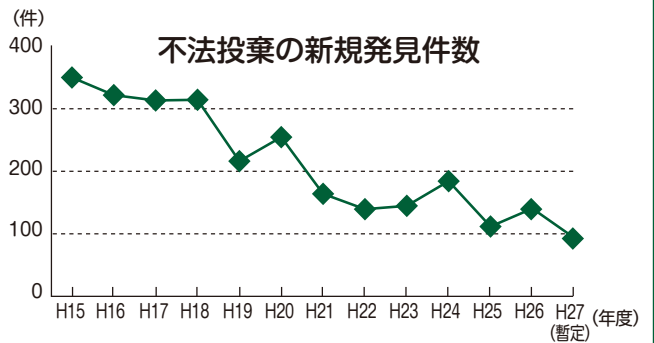

リサイクル率…(直接資源化量+中間処理後再生利用量+集団回収量)/(ごみ処理量+集団回収量)×100

ごみを減らすために…みんなで3Rに取り組みましょう！

3Rとは、**Reduce** (リデュース)、**Reuse** (リユース)、**Recycle** (リサイクル) の3つの頭文字を表しています。まず、ごみの発生を抑制するリデュース、次に、購入した物は繰り返し使う、繰り返し使える物を購入するなど、すぐにごみとして捨てないように工夫するリユース、どうしてもごみとなってしまった物は、再資源化するリサイクル。県民の皆さんも、3Rに積極的に取り組んでいただき、ごみの減量を進めましょう！

- ごみを捨てる時は分別しましょう。
- リサイクル製品を利用しましょう。

平成32年度までの目標

1人1日当たりのごみ排出量を919グラムに減らす。

平成26年度は1,006グラムでした。目標達成まで87グラム減らすことが必要です。

リサイクル率を27パーセントに向上させる。

平成26年度は22.8パーセントでした。目標達成まで4.2ポイントの向上が必要です。

不法投棄撲滅に向けた取り組みをご紹介します！

県では、毎年6月を「不法投棄防止強調月間」として、ヘリコプターによるスカイパトロールや、建設解体工事現場などのパトロール、廃棄物や残土の運搬車両の一斉検査などを集中的に実施します。不法投棄の防止や解決には、早期発見・早期対応が最も重要です。**不法投棄や野焼きを発見した場合は、直ちに専用ダイヤル「不法投棄110番」まで通報をお願いします！**

不法投棄110番
いつもみんなであらなく み は れ
0120-536-380
 受付時間:平日8時30分～17時15分
 ※受付時間外は、最寄りの警察署まで

●本県の不法投棄の現状

本県における産業廃棄物不法投棄の発生件数は、平成15年度をピークに減少傾向にあります。平成21年度以降は100件台が続き、平成27年度は96件（暫定値）となっています。

●不法投棄撲滅に向けて

年々悪質・巧妙化している不法投棄に対しては、「捨て得は許さない」という方針のもと、不法投棄行為者や土地提供者などに対し、撤去指導を行っています。