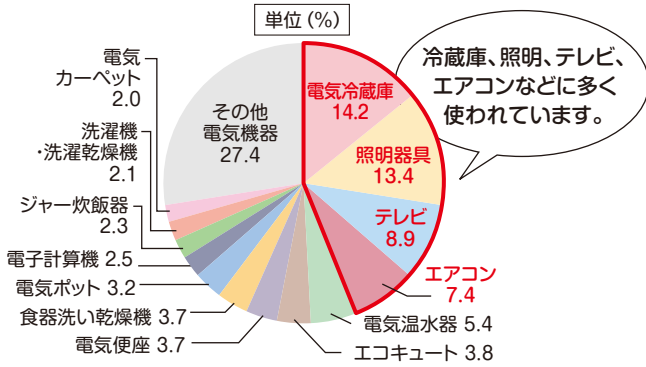

注意 土地を所有されている皆さまへ あなたの土地は大丈夫??

「一時的に資材置場として貸してほしい」「良い土で土地を埋め立ててあげます」などと、うまい話をもちかけられ、安易に同意してしまった結果、廃棄物を不法投棄されたり、無許可で建設残土を埋め立てられたりする事例が発生しています。これらの責任や処理費用の負担は、行為者だけでなく、土地所有者にも及ぶことがあります。

このようなトラブルに巻き込まれないよう、周囲に相談したり、不審な点は県や市町村に確認するようにしましょう！

地球に優しく「いばらきエコスタイル」

地球温暖化対策のためには、私たち一人一人が環境に配慮して、日々のライフスタイルを少しずつ変えていくことが大切です。職場や家庭など、身近なところから地球に優しい省エネを進めましょう。

家庭における機器別エネルギー消費の内訳

出典:資源エネルギー庁「家庭におけるエネルギー消費実態について」

県民の皆さまへ

家庭での省エネを進めましょう

県内の家庭のエネルギー消費によって2012年度に排出された二酸化炭素(CO2)は約325万トンで、1990年度と比べて約2割増加しました。