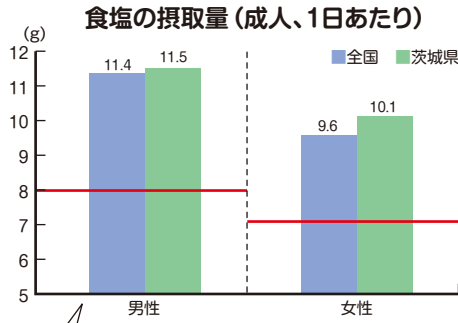

☎029(301)21000

☎ 私の提案 茨城県で検索

6月は「食育月間」です!!

合い言葉は **おいしいな** 毎月19日は食育(しょくいく)の日

県では、平成28年3月に、平成32年度までの5年間を計画期間とする「茨城県食育推進計画(第二次)」を策定しました。

計画に基づき、関係機関などと連携しながら、食育を通じて望ましい食習慣の形成と健康づくりを進めていきます。

本県は全国有数の野菜の産地ですが、野菜の摂取量が不足しています

食塩を摂りすぎています
目標量 男性:8グラム未満 女性:7グラム未満

- 目標1** プラス1皿(70グラム)の野菜を食べましょう!
- 目標2** 減塩に取り組みましょう!
- 目標3** 主食・主菜・副菜の揃った食事を心掛けましょう!

健康づくりを支援する取り組みを行っている飲食店などの情報はこちらのQRコードから

ヘルシーメニューのレシピ情報はこちらのQRコードから

県保健予防課 ☎029(301)3229 [いばらきの食育・健康づくり]で検索