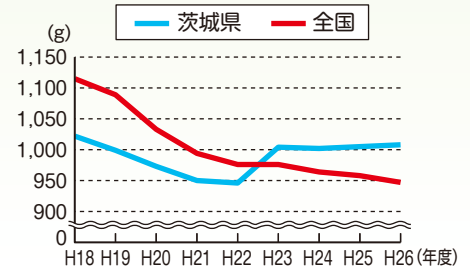

いばらきクローズアップ
地球に優しく
「いばらきエコスタイル」
ほか
..... P4~5

いばらきの自慢話!
実はすごい、
いばらきの工場
..... P11

初夏を告げる あやめの花

茨城県知事
橋本 昌

今年も、あやめが咲き誇る季節を迎えました。

水郷潮来あやめ園内には、約500種100万株のあやめ(花菖蒲)が植えられており、早咲きから遅咲きまで、色とりどりのあやめを楽しむことができます。

今年で65回目を迎える「水郷潮来あやめまつり」では、あやめ踊りや手こぎの「る舟遊覧」のほか、水曜、土曜、日曜には潮来花嫁さんを乗せた「嫁入り舟」の運航など、水郷ならではの催しが行われます。

また、まつり期間中の18時半から園内がライトアップされ、昼間とは違った幻想的な景色を見ることが出来ます。

初夏を告げる水郷潮来に、どうぞお出掛けください。

2016

茨城県広報紙

ごみダイエットをしましょう！

コミュニティ
いばらき

全国と比べて多くなっている本県のごみの排出量。
身近な問題である「ごみ」について、考えてみませんか。

県廃棄物対策課 ☎029(301)3020

本県のごみ（一般廃棄物）の現状

● 本県の1人1日当たりのごみ排出量は、平成26年度1,006グラム（全国947グラム）で、平成23年度以降、全国値を上回っています。

1人1日当たりのごみ排出量の推移

(単位:グラム)

年度	H18	H19	H20	H21	H22	H23	H24	H25	H26
茨城県	1,022	999	973	950	946	1,004	1,002	1,005	1,006
全国	1,115	1,089	1,033	994	976	976	964	958	947