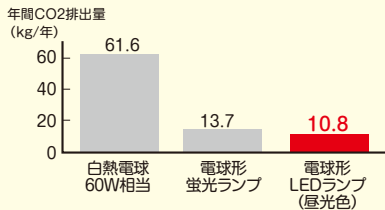

国の温暖化対策では、「家庭部門」すなわち私たちの生活における二酸化炭素などを含む温室効果ガスの排出を2030年度までに約4割減らすという高い目標が掲げられています。

家庭の省エネ Point 1 毎日コツコツ省エネしよう

冷蔵庫にもものを詰め込みすぎない

年間で 電気 **43.84 kWh** の省エネ CO2削減量 **25.0 kg**

詰め込んだ場合と、半分にした場合との比較 **約1,180円節約**

夏の冷房時の室温は28℃を目安に

年間で 電気 **30.24 kWh** の省エネ CO2削減量 **17.2 kg**

外気温度31℃の時、エアコン(2.2kW)の冷房設定温度27℃を28℃にした場合(1日9時間使用) **約820円節約**

家庭の省エネ Point 2 家電・機器を選ぶときは「省エネ型」

電気冷蔵庫(401~450L)を省エネ型に買い替えると...

年間電気料金 17,000円→5,400円 **約11,600円節約**

照明器具を白熱電球から電球形LEDに付け替えると...

年間電気料金 2,920円→510円 **約2,410円節約**

出典:資源エネルギー庁「家庭の省エネ徹底ガイド」

そのほかの省エネ方法は、[「いばらきエコチャレンジ」](#)で検索!

事業所の皆さまへ

県では、事業所における節電や継続的な省エネ活動を促進・支援しています。

茨城エコ事業所登録制度

- 環境に配慮した取り組みを積極的に実践している事業所を「茨城エコ事業所」として随時登録しています。
- 登録事業者に対する低利融資制度のほか、県の入札参加資格審査の加点項目にもなっています!