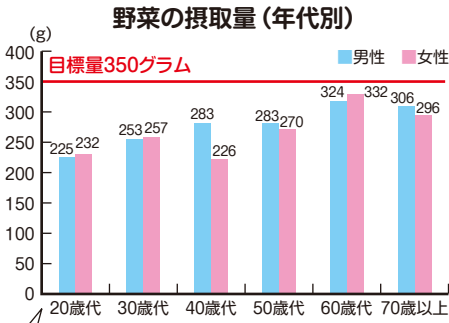

☎029(301)21000

☎ 私の提案 茨城県で検索

6月は「食育月間」です!!

合い言葉は **おいしいな** 毎月19日は食育(しょくいく)の日

県では、平成28年3月に、平成32年度までの5年間を計画期間とする「茨城県食育推進計画(第二次)」を策定しました。

計画に基づき、関係機関などと連携しながら、食育を通じて望ましい食習慣の形成と健康づくりを進めていきます。

本県は全国有数の野菜の産地ですが、野菜の摂取量が不足しています

食塩を摂りすぎています
目標量 男性:8グラム未満 女性:7グラム未満

- 目標1** プラス1皿(70グラム)の野菜を食べましょう!
- 目標2** 減塩に取り組みましょう!
- 目標3** 主食・主菜・副菜の揃った食事を心掛けましょう!

健康づくりを支援する取り組みを行っている飲食店などの情報はこちらのQRコードから

ヘルシーメニューのレシピ情報はこちらのQRコードから

県保健予防課 ☎029(301)3229 [いばらきの食育・健康づくり]で検索