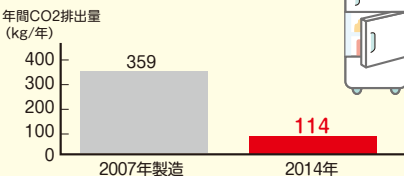

国の温暖化対策では、「家庭部門」すなわち私たちの生活における二酸化炭素などを含む温室効果ガスの排出を2030年度までに約4割減らすという高い目標が掲げられています。

家庭の省エネ Point 1 毎日コツコツ省エネしよう

冷蔵庫にもものを詰め込みすぎない

年間で 電気 **43.84 kWh** の省エネ CO2削減量 **25.0 kg**

詰め込んだ場合と、半分にした場合との比較 **約1,180円節約**

夏の冷房時の室温は28℃を目安に

年間で 電気 **30.24 kWh** の省エネ CO2削減量 **17.2 kg**

外気温度31℃の時、エアコン(2.2kW)の冷房設定温度27℃を28℃にした場合(1日9時間使用) **約820円節約**

家庭の省エネ Point 2 家電・機器を選ぶときは「省エネ型」

電気冷蔵庫(401~450L)を省エネ型に買い替えると...

年間電気料金 17,000円→5,400円 **約11,600円節約**