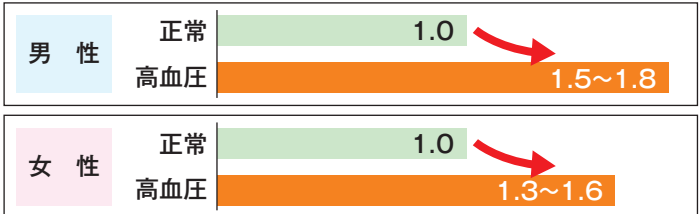

野菜パワーで 未来を変える健康投資

「最近、血圧を測っていますか？」

本県は脳血管疾患や心筋梗塞などの循環器疾患による死亡率が高いことをご存じでしょうか。その大きな要因の一つが高血圧。高血圧は、生活習慣の見直しや適切な治療でリスクを下げられます。日頃の自分の健康を意識した行動「健康投資」を始めて、元気に過ごせる時間を増やしましょう。

茨城県健康推進課 029(301)3220

2020年都道府県別年齢調整死亡率(人口10万人対)

区分	男性		女性	
	全国	本県	全国	本県
脳血管疾患	93.8	116.9(44位)	56.4	71.5(43位)
急性心筋梗塞	32.5	54.2(44位)	14.0	23.0(41位)

出典:厚生労働省人口動態統計特殊報告

茨城県民は
循環器疾患による
死亡率が高い!

正常血圧の人の全循環器死亡を1.0としたときの死亡リスク

出典:健診受診者生命予後追跡調査事業報告書(2022年12月)

高血圧を放置すると循環器疾患の
死亡リスクが上がる!?

本県では、
特定健診で高血圧に
該当する人(*)のうち
半数以上の方が高血圧の
治療をしていません。