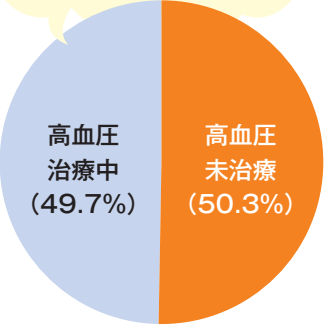

野菜パワーで 未来を変える健康投資

「最近、血圧を測っていますか？」

本県は脳血管疾患や心筋梗塞などの循環器疾患による死亡率が高いことをご存じでしょうか。その大きな要因の一つが高血圧。高血圧は、生活習慣の見直しや適切な治療でリスクを下げられます。日頃の自分の健康を意識した行動「健康投資」を始めて、元気に過ごせる時間を増やしましょう。

茨城県健康推進課 029(301)3220

2020年都道府県別年齢調整死亡率(人口10万人対)

区分	男性		女性	
	全国	本県	全国	本県
脳血管疾患	93.8	116.9(44位)	56.4	71.5(43位)
急性心筋梗塞	32.5	54.2(44位)	14.0	23.0(41位)

出典:厚生労働省人口動態統計特殊報告

茨城県民は
循環器疾患による
死亡率が高い!

正常血圧の人の全循環器死亡を1.0としたときの死亡リスク

出典:健診受診者生命予後追跡調査事業報告書(2022年12月)

高血圧を放置すると循環器疾患の
死亡リスクが上がる!?

本県では、
特定健診で高血圧に
該当する人(*)のうち
半数以上の方が高血圧の
治療をしていません。

出典:KDB補完システムより抽出
※2023年度特定健診
(国民健康保険加入者)を対象

高血圧を治療しないからって、そこまで悪いことないでしょ?
別に、血圧が高いだけで、今の暮らしに支障ないし、いいでしょ?

と知っている方は、要注意!
- 高血圧を放置すると -
脳卒中や心不全などの循環器疾患での死亡率が上がる
認知症になるリスクが上がる
脳卒中や心不全になって一命をとりとめても、寝たきりになる可能性が上がる