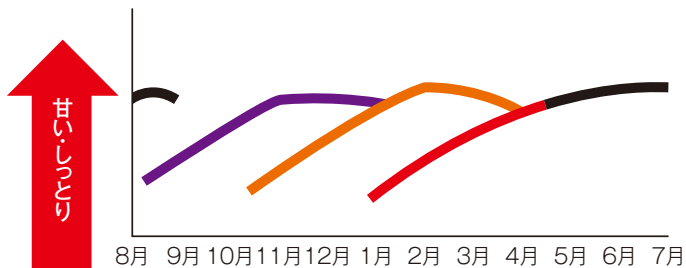

「焼き芋」食味変化イメージ

■ 紅優甘 ■ 紅まさり ■ 紅こがね ■ 熟成紅こがね