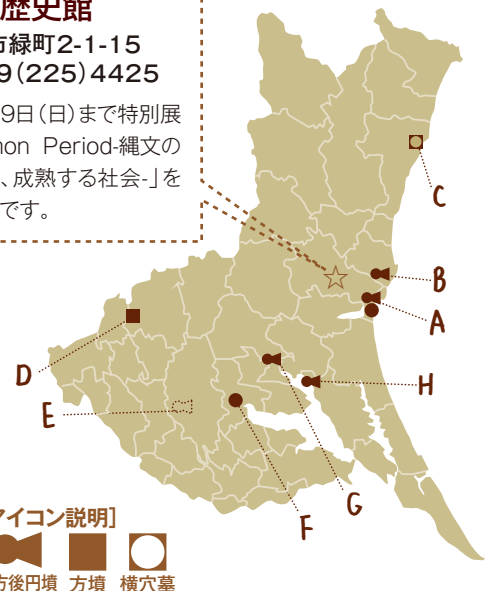

### とら つか 虎塚古墳(ひたちなか市)

連続三角文や円、武具などの不思議な文様が描かれた装飾古墳として有名。このような文様をもつ前方後円墳は東日本ではここだけです。石室の内部からは成人男性の遺骸の一部と副葬品の小大刀、刀子、鉄製の矢じりなどが出土しました。

石室の彩色壁画の模型(県立歴史館)

県立歴史館常設展で見られます

### 県立歴史館

水戸市緑町2-1-15  
☎029(225)4425

11月29日(日)まで特別展  
I「Jomon Period 縄文の美と技、成熟する社会」を開催中です。

[アイコン説明]

● 円墳 前方後円墳 ■ 方墳 ○ 横穴墓

石室の大きさは  
県内最大級

D