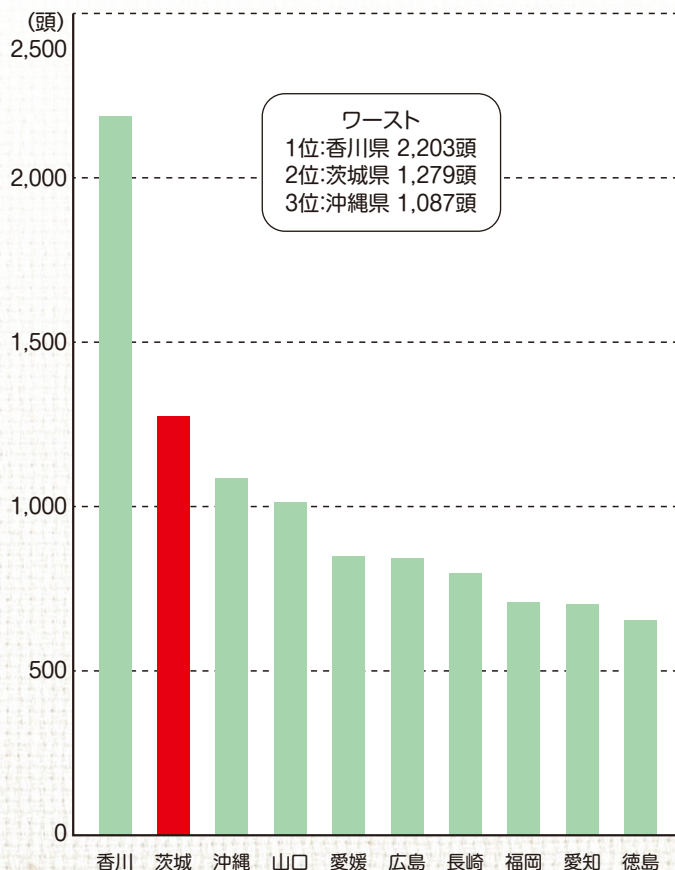

また、祭りの中で行われる「嫁入り舟」は、水郷潮来を代表する行事であり、特に、土曜の夜に行われる「宵の嫁入り舟」では、ライトアップされた水路を花嫁を乗せた舟がゆつくりと進み、昼間とは違う宵の魅力を楽しむことができます。

他にも、舟遊覧や潮来ばやし演奏、伝統芸能のあやめ踊りの披露など風情のある催しが行われるあやめまつり。

圏央道の県内区間全線開通により、アクセスの良くなった潮来へ、ぜひ、お出掛けください。

2017

茨城県広報紙

平成28年12月に「茨城県犬猫殺処分ゼロを目指す条例」が
 県議会議員提案により制定されました。
 「犬猫殺処分ゼロ」に特化した条例としては、全国初です。

犬猫殺処分ゼロを目指して

動物愛護意識の普及啓発などの取り組みにより、
 本県の犬や猫の殺処分頭数は10年前と比べ約5分の1に減少しています。
 しかし、全国的に見ると高い水準にあり、平成27年度の犬の殺処分頭数は全国ワースト2位となっています。
 県民の皆さん、犬や猫と共に幸せに暮らせる社会を目指しましょう！

犬の殺処分頭数ワースト10県(平成27年度)

本県の犬猫の殺処分頭数の推移

犬や猫を笑顔に変えられるのは“あなた”です！

犬や猫を飼う場合、守らなければならないことがあります。もう一度考えましょう！

犬や猫の世話は最後まで！（終生飼養）

飼っている犬や猫が寿命を迎えるその日まで大事に世話をしてください。これから飼おうと考えている方は、最後まで飼えるのか、もう一度考えてみましょう。

犬の放し飼い禁止

不幸な命を増やさないで！（繁殖制限）