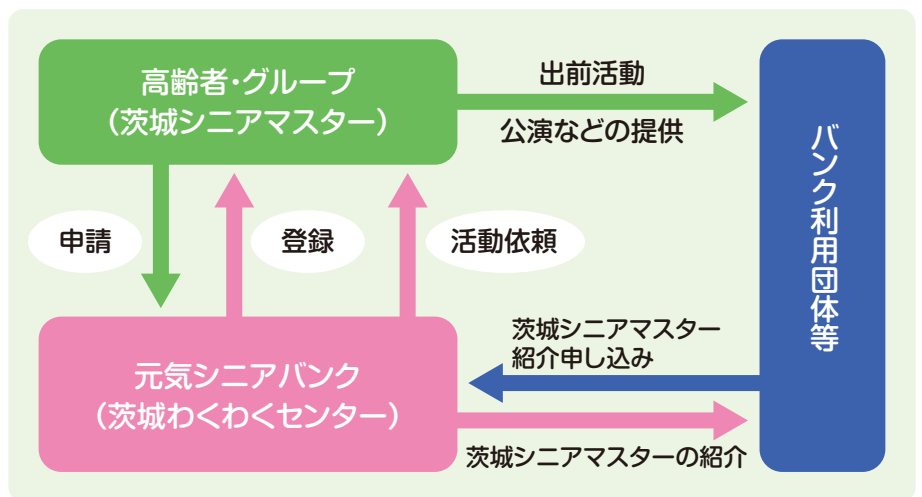

☎ 029(301)21009

☎ 「私の提案 茨城県」で検索

たくさんのご意見・ご提案
ありがとうございました。

元気シニアバンクを 利用してみませんか？

県では、高齢者が長年にわたり培った豊富な知識・経験・技能を、地域のさまざまなニーズに対し積極的に活用してもらうとともに、高齢者の社会参加活動を通じた生きがいと健康づくりのため、「元気シニアバンク」を開設しております。

「元気シニアバンク」とは？

元気シニアバンクには、「茨城シニアマスター」と呼ばれるさまざまな特技を持つ高齢者・グループが登録されています。現在約200の個人・グループが登録されています。

茨城シニアマスターは、子ども会や社会福祉施設、老人クラブなどの団体からの依頼に応じ、無報酬で活動しています。

〈主な活動内容〉

公演：楽器の演奏、詩吟、ダンス、手品、民話の読み聞かせ など

指導：シルバーリハビリ体操、ウォーキング、ちぎり絵、生け花 など

茨城シニアマスターに来てもらうには？

県内に活動拠点を置く団体（社会福祉施設、公民館、子ども会など）であればご利用いただけます。茨城わくわくセンターまで、お申し込みください。利用にあたって、謝金などは必要ありません。

茨城シニアマスターになるには？

茨城わくわくセンターまでお申し込みください。登録は、随時受け付けています。主な登録条件は以下のとおりです。

- おおむね60歳以上の個人またはグループであること。
- 各種資格などをお持ちの方または市町村などにおいてボランティアの実績がある方。

●茨城シニアマスターのご紹介！

マジシャン高野さん（水戸市）
社会福祉施設や小学校などで手品の公演と指導をされています。

シニアマスターに登録して、約10年となりますが、自分自身の生きがいとして楽しんで活動をしています。最近、ハトのマジックで、子どもからお年寄りまで、みんなに喜んでもらえることが一番うれしいです。

茨城わくわくセンター（茨城県社会福祉協議会内） ☎029(243)8989 県長寿福祉課 ☎029(301)3326
「茨城わくわくセンター」で検索

「防犯は 鍵かけ 声かけ 心がけ」 6月9日は「ロックの日」

本県では、空き巣など自宅が狙われる被害が大変多く発生しています。
こうした被害の約5割は、無施錠であることから、まずは鍵かけを徹底することが大切です。
窓や扉の鍵かけは「ワンドア・ツーロック」を基本に、補助錠の設置や鍵の交換を行うなど、ご自宅の防犯対策を強化しましょう。