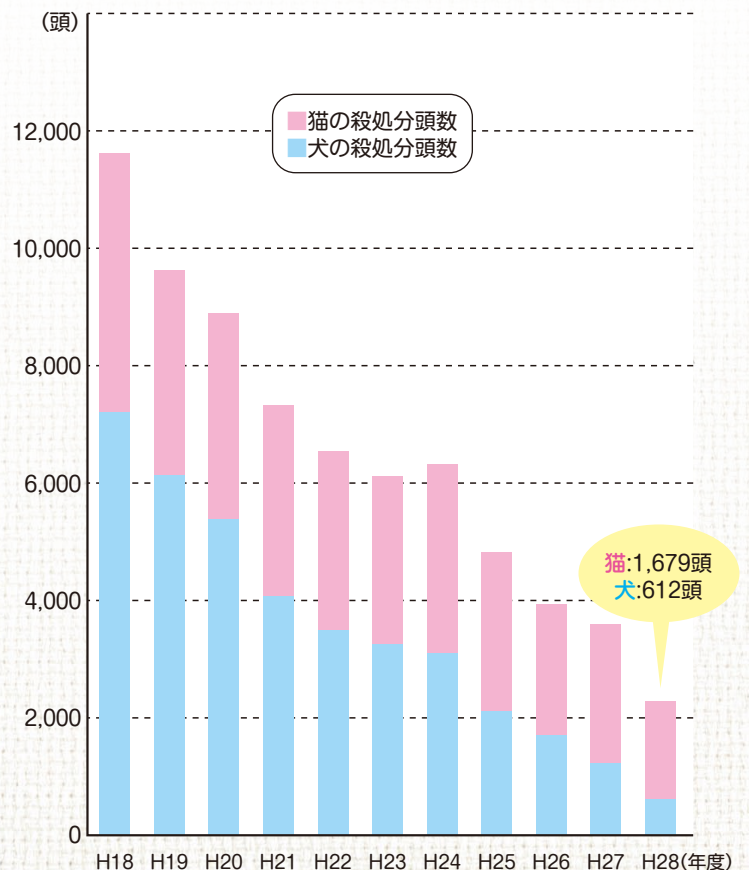

また、祭りの中で行われる「嫁入り舟」は、水郷潮来を代表する行事であり、特に、土曜の夜に行われる「宵の嫁入り舟」では、ライトアップされた水路を花嫁を乗せた舟がゆつくりと進み、昼間とは違う宵の魅力を楽しむことができます。

他にも、舟遊覧や潮来ばやし演奏、伝統芸能のあやめ踊りの披露など風情のある催しが行われるあやめまつり。

圏央道の県内区間全線開通により、アクセスの良くなった潮来へ、ぜひ、お出掛けください。

2017

茨城県広報紙

平成28年12月に「茨城県犬猫殺処分ゼロを目指す条例」が
 県議会議員提案により制定されました。
 「犬猫殺処分ゼロ」に特化した条例としては、全国初です。

犬猫殺処分ゼロを目指して

動物愛護意識の普及啓発などの取り組みにより、
 本県の犬や猫の殺処分頭数は10年前と比べ約5分の1に減少しています。
 しかし、全国的に見ると高い水準にあり、平成27年度の犬の殺処分頭数は全国ワースト2位となっています。
 県民の皆さん、犬や猫と共に幸せに暮らせる社会を目指しましょう！

犬の殺処分頭数ワースト10県(平成27年度)

本県の犬猫の殺処分頭数の推移

犬や猫を笑顔に変えられるのは“あなた”です！

犬や猫を飼う場合、守らなければならないことがあります。もう一度考えましょう！

犬や猫の世話は最後まで！（終生飼養）

飼っている犬や猫が寿命を迎えるその日まで大事に世話をしてください。これから飼おうと考えている方は、最後まで飼えるのか、もう一度考えてみましょう。

犬の放し飼い禁止

不幸な命を増やさないで！（繁殖制限）