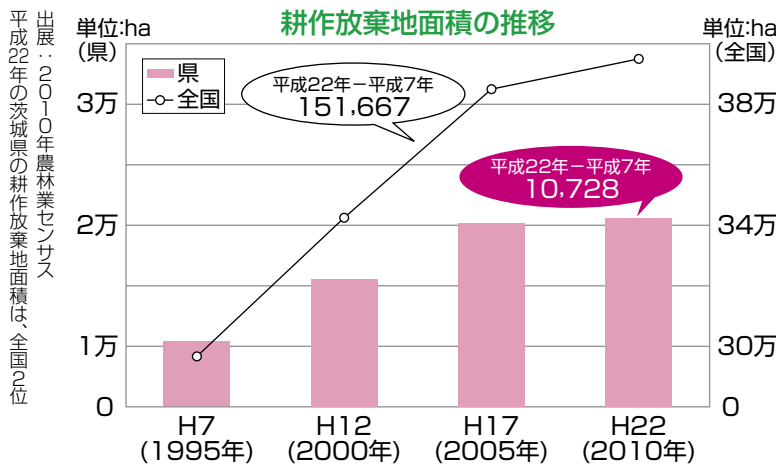

耕作放棄地面積の推移