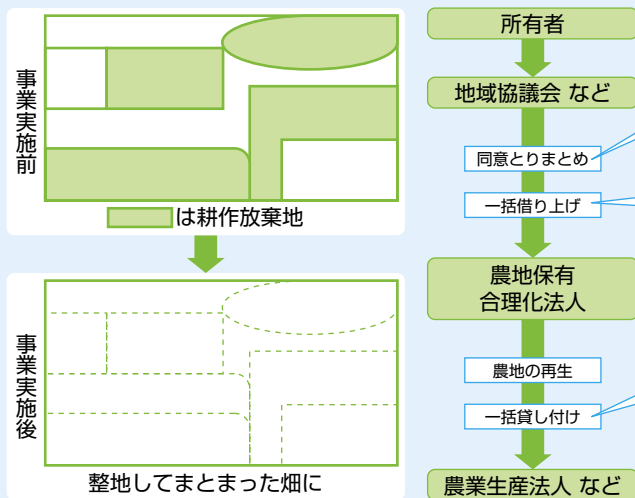

支援内容

- 1 荒れた農地の再生作業＋土壌改良(土づくり)
(障害物除去・深耕・整地、肥料・堆肥の投入)
77,500円 / 10アール
(国助成:50,000円＋県助成(※)27,500円)
○重機などの使用についても助成を受けられる場合があります。
※県の上乗せ助成は、予算がなくなり次第終了する場合があります。

- 2 土壌改良(土づくり)
(※2年目に必要な場合のみ)
25,000円 / 10アール
- 3 営農定着(種苗・資材などの調達)
25,000円 / 10アール
(他の制度により助成を受けている場合は対象外)
- 4 ハウス・果樹棚、用排水施設など、農業用施設の整備
**耕作放棄地の再生面積に応じ
補助率 2分の1**

☎・📍お住まいの市町村農政担当課または農業委員会
☎茨城県耕作放棄地対策協議会(茨城県農業会議内) ☎029(301)1236 県農村環境課 ☎029(301)4264

いばらきの畑地再生事業

耕作放棄地解消・発生防止の条件整備

地域協議会(市町村など)による
地域の同意とりまとめ

点在する耕作放棄地とその周辺農地を
一括で借り上げ

規模拡大や農業参入を希望する
農業生産法人や企業などに貸し付け

- 事業主体：農地保有合理化法人(県農林振興公社)
- 補助率：県2分の1、市町村等2分の1
(耕作放棄地再生利用交付金充当後の事業費が対象)
- 実施地区：3ヘクタール / 地区 × 3カ所
- 事業内容：畑地を対象とした耕作放棄地の解消・未然防止のための簡易な整備などの実施
- 事業要件：整備実施後の農地において継続的に営農を行うこと ほか

☎県農村環境課 ☎029(301)4264

看護職員の再就業を支援します！

県西地域における看護職員の再就業を支援するため、茨城県看護教育財団(県結城看護専門学校内)において、再就業支援研修を実施します。受講料は無料です。

研修内容▶

講義研修…最新の看護知識 など
実務研修…希望の医療機関での技術研修
試用研修…希望の医療機関で働きながらの研修

※各研修の組み合わせ自由

☎県医療対策課

☎029(301)3151 FAX 3199