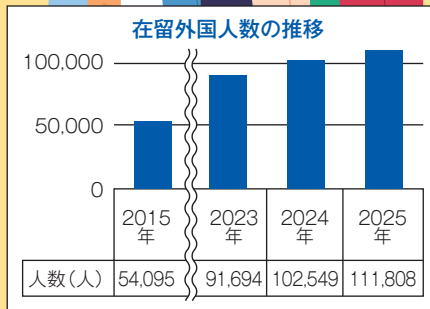

ナイトミュージアム
五浦天体観測会

定員/小中学生と保護者20組
(1組4人まで) ※要事前申込(抽選制)
※協力 すばる天文同好会

国営ひたち海浜公園

とびっきり!夏フェア!

7月18日(土)~8月31日(月)

「夏の涼」を存分に味わえる水遊び広場や、昨年好評だったカブトムシハウス、この季節ならではのライム色のココアなどを、ぜひご堪能ください。

▲詳しくはこちら

園ひたち公園管理センター ひたちなか市馬渡字大沼605-4 ☎029(265)9001

アジア最大のテーマパーク型フェスへ

「LuckyFes' 26」

8月8日(土)~11日(火・祝)

「日本初、夏フェス4日連続開催!アジア最大のテーマパーク型フェスへ」をスローガンに開催。5つのコンセプトのもと多彩なジャンルの豪華アーティストが集結し、フェスグルメやアート、体験型コンテンツも充実。熱中症対策も万全な、世代を問わず楽しめる空間で、最高のフェス体験をお楽しみください。

イベント・チケットなどに関する問い合わせは「LuckyFes'26公式サイト」をご確認ください。

公式サイトはこちら▶

秩序ある共生社会の実現に向けて

本県で暮らす外国人は、11万人を超え(2025年末時点)、10年で倍増しました。多様な人財が輝く社会を目指し、県は生活ルールの啓発を強化するとともに、不法就労などの違反行為には厳格に対応します。外国人の皆さんが地域社会の一員として共に生きる、秩序ある共生社会を目指します。

- 生活支援・共生の取り組み 県外国人政策チーム ☎029(301)2174
- 宣言制度、不法就労情報提供 県労働政策課 ☎029(301)3849
- 適正雇用に向けた説明会 県農業経営課 ☎029(301)3844