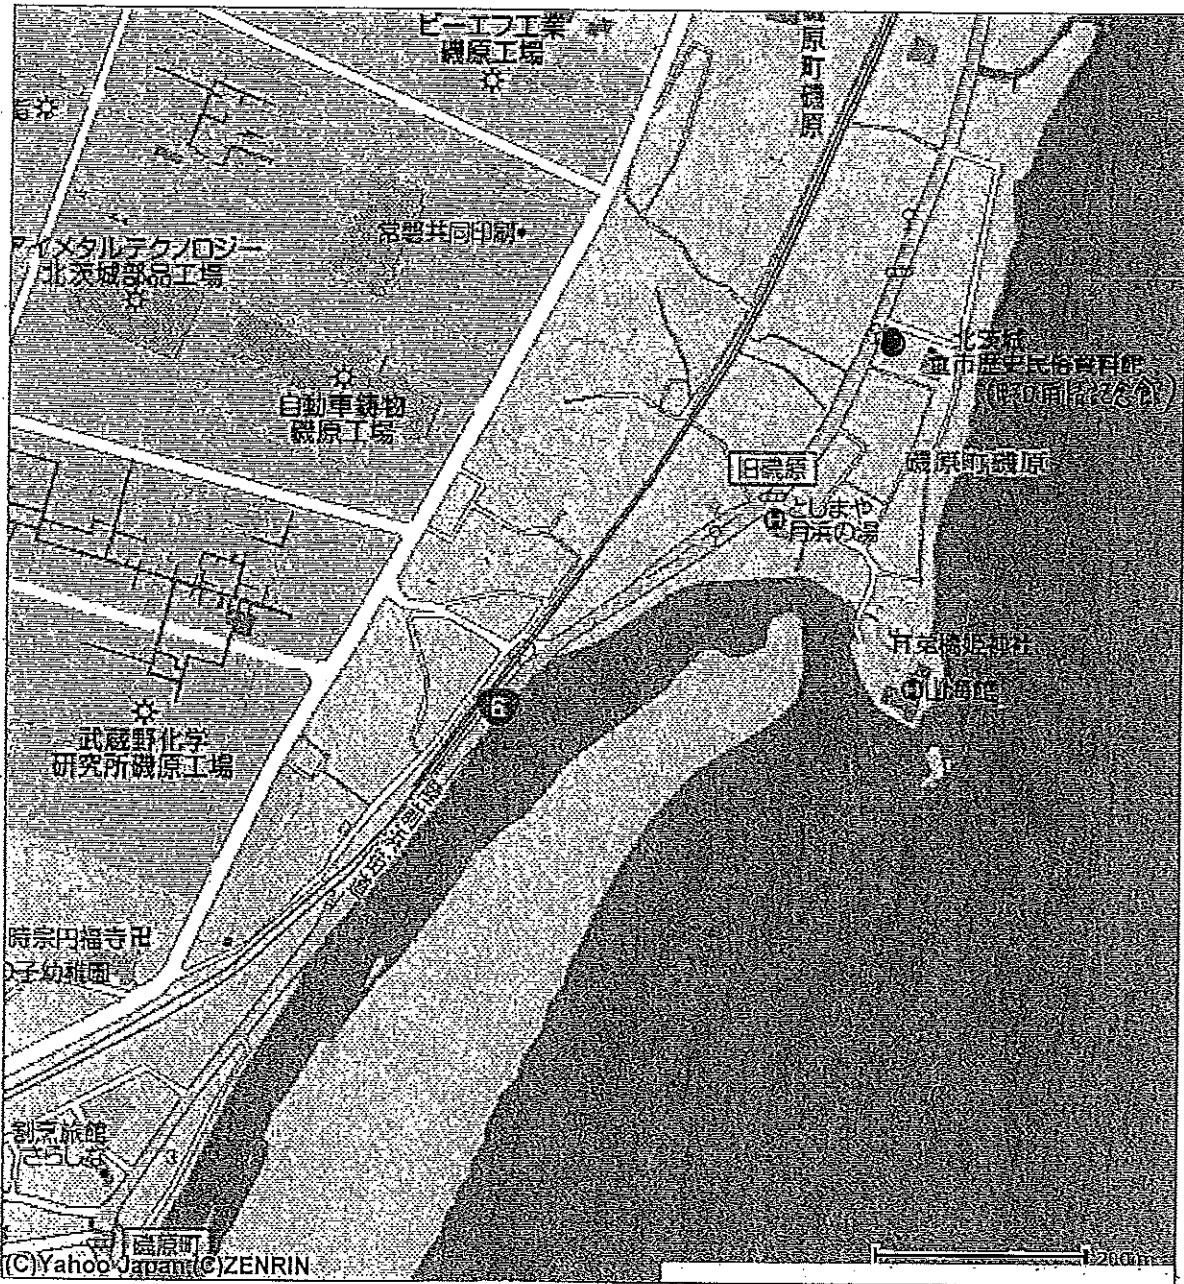

県境の汚染チェックポイント

茨城県常陸太田市小菅町周辺の地図

6号ルート (海岸部)

野口雨情記念館

所在地 茨城県北茨城市磯原町磯原130-1

349号ルート (山間部)

里美ふれあい館

所在地 常陸太田市大河町3417-1